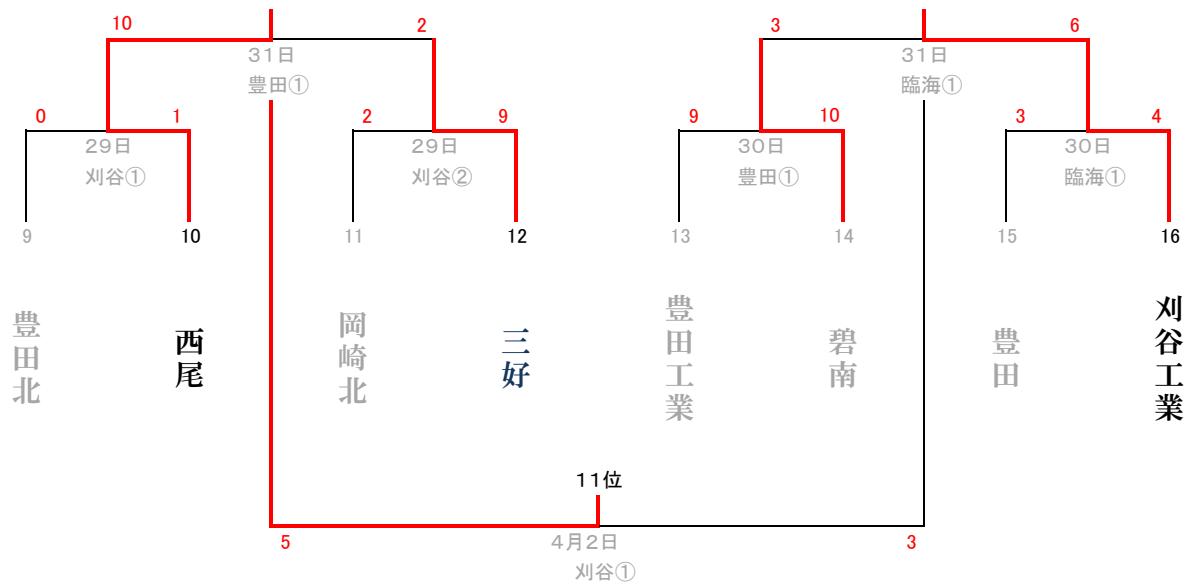

令和3年度 春季西三河高校野球 決勝トーナメント組み合わせ

令和3年度 春季西三河高校野球 順位決定トーナメント組み合わせ

刈谷…刈谷球場 豊田…豊田市運動公園野球場 臨海…碧南臨海球場

1試合 ①10:00～ 2試合 ①10:00～ ②12:30～ 3試合 ①9:00～ ②11:30～ ③14:00～

(おねがい) コロナウイルス感染拡大の防止対策として、学校が会場の場合、保護者であっても校内での観戦は禁止とします。球場が会場の場合は入場を保護者程度とします。何卒ご理解とご協力をお願いいたします。