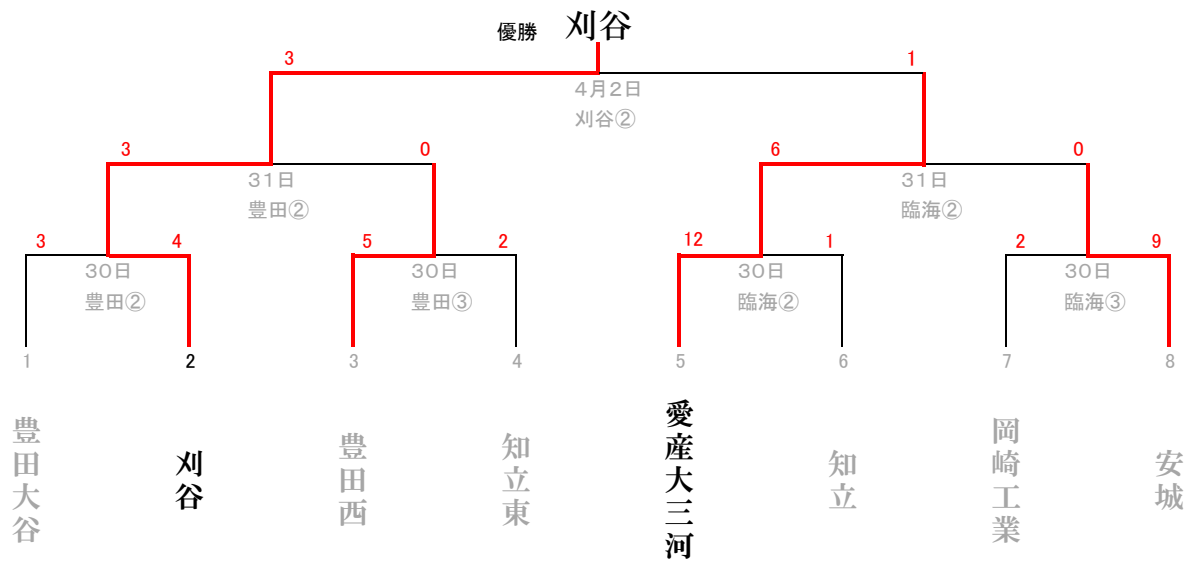

令和3年度 春季西三河高校野球 決勝トーナメント組み合わせ

令和3年度 春季西三河高校野球 順位決定トーナメント組み合わせ

刈谷…刈谷球場 豊田…豊田市運動公園野球場 臨海…碧南臨海球場

1試合 ①10:00～ 2試合 ①10:00～ ②12:30～ 3試合 ①9:00～ ②11:30～ ③14:00～

(おねがい) コロナウイルス感染拡大の防止対策として、学校が会場の場合、保護者であっても校内での観戦は禁止とします。球場が会場の場合は入場を保護者程度とします。何卒ご理解とご協力をお願いいたします。