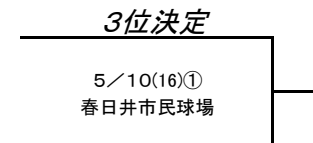

# 全尾張高等学校野球選手権 第88回尾東大会 トーナメント表

1 日時: 令和8年4月11日(土)~5月10日(日) ( )の日時と会場は予備日

①第一試合 10:00~ ②第二試合 12:30~

2 会場(G): 各校グラウンド および 春日井市民球場

**※出場校の都合により、予定を変更する場合があります。**

参加: 全17校 15チーム 不参加: 春日井泉

連合チーム: 【瀬戸工科・瀬戸北総合・日進】

県大会出場(◎印シード)校: 星城 中部大春日丘 長久手 栄徳

ベンチ: 若番(トーナメント表左方)一塁側

優勝:	準優勝:	第3位:
-----	------	------