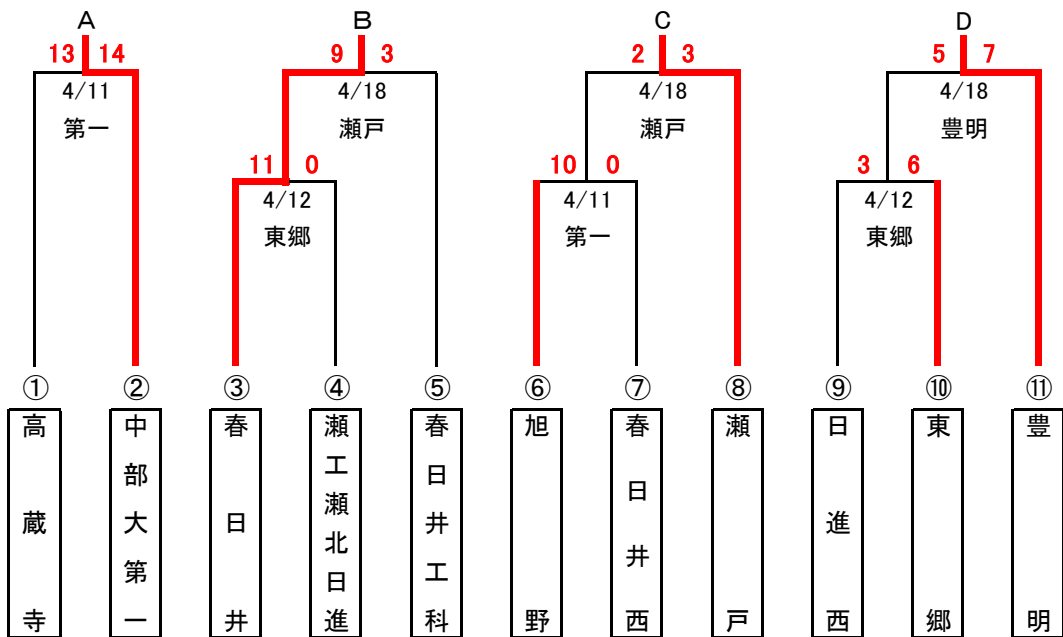

# 全尾張高等学校野球選手権 第88回尾東大会 トーナメント表

1 日時: 令和8年4月11日(土)~5月10日(日) ( )の日時と会場は予備日

①第一試合 10:00~ ②第二試合 12:30~

2 会場(G): 各校グラウンド および 春日井市民球場

**※出場校の都合により、予定を変更する場合があります。**

参加: 全17校 15チーム 不参加: 春日井泉

連合チーム: 【瀬戸工科・瀬戸北総合・日進】

## 予選トーナメント