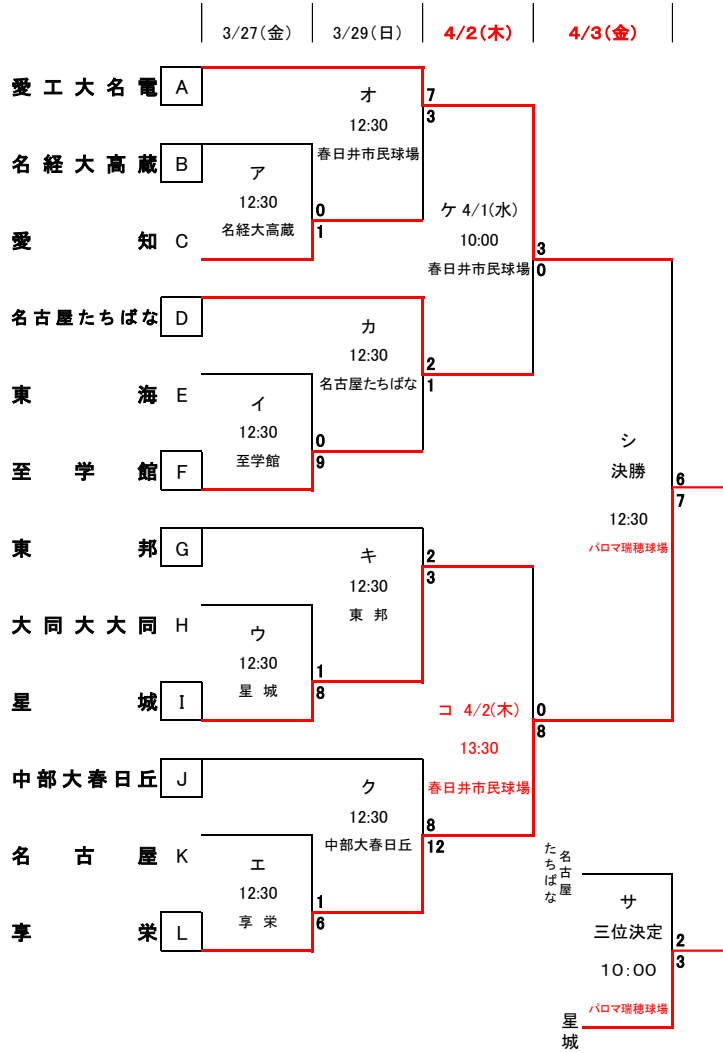

第76回 愛知県高等学校優勝野球大会 名古屋地区二次予選

- 1 日時: 令和8年3月27日(金)～4月1日(水) 予備日2日(木) 第一試合 10:00 第二試合 12:30
- 2 会場: 各校グラウンド および春日井市民球場(3/31～4/1(2))
- 3 組み合わせ: ※二次トーナメントの試合は、原則第一試合に実施する。ただし、会場の都合による変更あり。
 ※ベンチは、若番チームを一塁側とする。
 ※塁審は、原則第一試合は会場校、第二試合は第一試合の勝者が務める。

決勝トーナメント(1位校)

二次トーナメント(2位校)