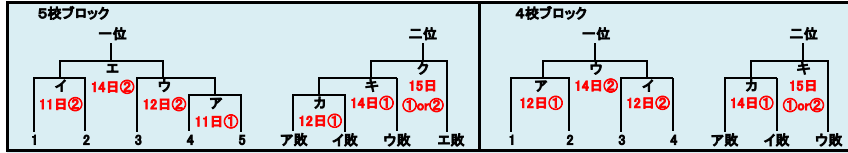

キ	一	二	三	四	五	六	七	八	九	計
名経大市邨	0	1	0	0	0	3	0	3		7
日進西	0	0	0	0	0	0	0	0	(8回コールドゲーム)	0

ク	一	二	三	四	五	六	七	八	九	計
山田	0	0	0	0	0					0
名経大市邨	7	1	0	2	x				(5回コールドゲーム)	10

記事	一位校:名城大附属 二位校:名経大市邨
----	---------------------

Iブロック会場：名古屋たちばな高グラウンド 豊明 名東 名古屋たちばな 名市工業 守山

ア	一	二	三	四	五	六	七	八	九	計
守山	0	0	0	0	0					0
名市工業	5	3	2	1	x				(5回コールドゲーム)	11

イ	一	二	三	四	五	六	七	八	九	計
豊明	0	0	1	0	0	1	3	3		8
名東	0	0	0	0	0	0	0	0	(8回コールドゲーム)	0

カ	一	二	三	四	五	六	七	八	九	計
守山	0	0	0	1	0	0	2	0		3
名東	3	2	0	0	2	1	1	1x	(8回コールドゲーム)	10

① 第一試合 9:00～ ② 第二試合 11:30～

※注意 B D F H J L ブロックの二位決定戦は、各々直前ブロックの会場にて、当日の第一試合に実施する。

Jブロック会場： 中部大春日丘高グラウンド* 中部大春日丘 中村 向陽 名古屋国際

ア	一	二	三	四	五	六	七	八	九	計
中村	0	0	0	0	0					0
中部大春日丘	1	1	4	6	×	(5回コールドゲーム)				12

イ	一	二	三	四	五	六	七	八	九	計
向陽	2	0	0	2	1	0	1	0	0	6
名古屋国際	0	2	0	1	0	0	0	0	0	3