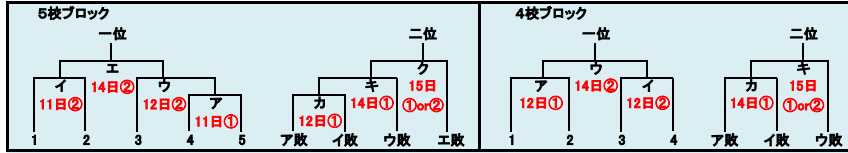

ア	一	二	三	四	五	六	七	八	九	計
瀬戸	0	1	0	6	1	0	0	0	0	8
旭丘	0	0	0	1	2	0	1	5	×	9

イ	一	二	三	四	五	六	七	八	九	計
惟信	1	0	0	0	0	1	0	0	0	2
名古屋工科	1	0	0	2	1	3	1	0	×	8

カ	一	二	三	四	五	六	七	八	九	計
惟信	0	2	0	0	0	0	0	2	0	4
瀬戸	1	0	1	1	0	0	0	0	0	3

ウ	一	二	三	四	五	六	七	八	九	計
高蔵寺	1	0	1	0	0	0	0	0	0	2
旭丘	1	0	0	0	0	0	0	0	0	1

キ	一	二	三	四	五	六	七	八	九	計
惟信	0	0	1	1	0	0	0			2
旭丘	2	2	0	2	0	1	2	×		9

エ	一	二	三	四	五	六	七	八	九	十	計
高蔵寺	0	0	0	0	0	0	0	0	0	1	1
名古屋工科	0	0	0	0	0	0	0	0	0	0	0

ク	一	二	三	四	五	六	七	八	九	計
名古屋工科	0	0	2	0	0	0	2	0	0	4
旭丘	0	0	0	0	0	0	0	0	6	6

記事 一位校：高蔵寺 二位校：旭丘

第77回 愛知県高等学校野球選手権大会 名古屋地区一次予選

① 第一試合 9:00～ ② 第二試合 11:30～

※注意 B D F H J L ブロックの二位決定戦は、各々直前ブロックの会場にて、当日の第一試合に実施する。

Dブロック会場： 栄徳高グラウンド