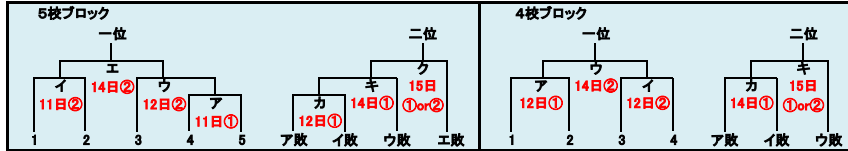

第77回 愛知県高等学校野球選手権大会 名古屋地区一次予選

① 第一試合 9:00～ ② 第二試合 11:30～

※注意 B D F H J L ブロックの二位決定戦は、各々直前ブロックの会場にて、当日の第一試合に実施する。

Aブロック会場： 中部大第一高グラウンド

東郷 名古屋南 中部大第一 愛知総合工科 瀬戸工科

ア	一	二	三	四	五	六	七	八	九	計
愛知総合工科	0	4	0	4	2					10
瀬戸工科	0	0	0	0	0	(5回コールドゲーム)				0

イ	一	二	三	四	五	六	七	八	九	計
名古屋南	0	0	1	0	0	0	1			2
東郷	2	0	2	1	3	2	×			10

カ	一	二	三	四	五	六	七	八	九	計
瀬戸工科	2	0	1	1	0	0	2	0	0	6
名古屋南	2	0	2	0	2	0	1	2	×	9

ウ	一	二	三	四	五	六	七	八	九	計
愛知総合工科	0	0	0	1	0					1
中部大第一	6	7	3	4	×	(5回コールドゲーム)				20