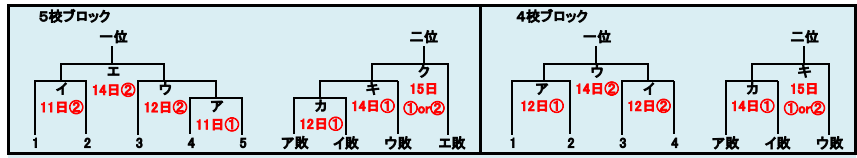

ア	一	二	三	四	五	六	七	八	九	計
同朋	0	2	0	1	1	0	2	0	0	6
昭和	0	2	0	0	0	0	0	0	0	2

イ	一	二	三	四	五	六	七	八	九	計
名経大高蔵	1	0	1	0	0	0	0	1	0	3
桜台	0	0	0	0	0	0	1	0	0	1

カ	一	二	三	四	五	六	七	八	九	十	計
桜台	1	0	0	1	5	1	0	0	1	4	13
昭和	1	0	0	1	0	3	0	3	1	3	12

ウ	一	二	三	四	五	六	七	八	九	計
同朋	0	1	3	0	2	0	0	0	0	6
享栄	4	0	0	0	0	0	1	2	×	7

キ	一	二	三	四	五	六	七	八	九	計
同朋	1	3	1	0	4	0	0	1	6	16
桜台	5	0	0	1	1	2	0	0	0	9

エ	一	二	三	四	五	六	七	八	九	計
名経大高蔵	0	0	0	0	0	0	0	0	0	0
享栄	0	0	1	0	2	0	2	0	×	5

ク	一	二	三	四	五	六	七	八	九	十	計
同朋	0	0	0	0	0	0	0	2	6		8
名経大高蔵	0	1	0	0	0	0	1	0	0	1	3

記事 一位校: 享栄 二位校: 同朋

第77回 愛知県高等学校野球選手権大会 名古屋地区一次予選

① 第一試合 9:00～ ② 第二試合 11:30～
 ※注意 B D F H J L ブロックの二位決定戦は、各々直前ブロックの会場にて、当日の第一試合に実施する。