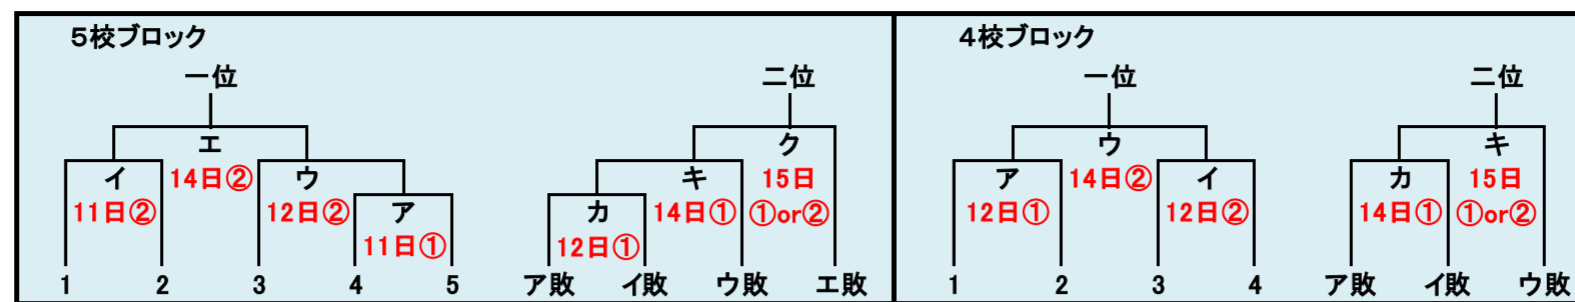

第76回 愛知県高等学校野球選手権大会 名古屋地区一次予選

① 第一試合 9:00～ ② 第二試合 11:30～

※注意 B D F H J L ブロックの二位決定戦は、各々直前ブロックの会場にて、当日の第一試合に実施する。

Jブロック会場： 名城大附属高グラウンド

名城大附属 富田 愛知 千種

ア	一	二	三	四	五	六	七	八	九	計
富田	0	0	1	2	0	0	0			3
名城大附属	4	0	3	0	1	0	2		(7回コールドゲーム)	10

イ	一	二	三	四	五	六	七	八	九	計
千種	0	1	0	1	1	0	0			3
愛知	5	1	0	3	0	1	×		(7回コールドゲーム)	10

カ	一	二	三	四	五	六	七	八	九	計
千種	0	0	0	2	1	1	0	0	0	4
富田	0	0	0	0	0	0	0	2	0	2

ウ	一	二	三	四	五	六	七	八	九	計
愛知	0	0	0	0	0	0	0	0	0	0
名城大附属	0	0	1	1	0	0	3	0	×	5

キ	一	二	三	四	五	六	七	八	九	計
千種	0	0	3	2	0	0	0	0	0	5
愛知	2	0	0	2	0	0	0	0	0	4

記事 一位校： 名城大附属 二位校： 千種

Kブロック会場： 中部大第一高グラウンド

瑞陵 菊里 中部大第一 南山

ア	一	二	三	四	五	六	七	八	九	計
瑞陵	0	1	1	0	1	0	3	0	0	6
菊里	1	0	1	0	0	0	0	0	0	2

イ	一	二	三	四	五	六	七	八	九	計
南山	1	0	0	0	0	0	0	0	0	1
中部大第一	0	0	0	0	0	2	2	0	×	4

カ	一	二	三	四	五	六	七	八	九	計
南山	1	0	3	0	1	0	0	0	0	5
菊里	1	0	2	0	0	0	1	0	0	4

ウ	一	二	三	四	五	六	七	八	九	計
中部大第一	1	0	0	2	2	7	3			15
瑞陵	0	0	3	0	0	1	0		(7回コールドゲーム)	4

キ	一	二	三	四	五	六	七	八	九	計
南山	0	1	0	0	0	1	0	0	1	3
瑞陵	0	1	0	0	0	0	0	0	0	1

記事 一位校： 中部大第一 二位校： 南山

Lブロック会場： 星城高グラウンド

同朋 名経大高蔵 星城 天白

ア	一	二	三	四	五	六	七	八	九	計
同朋	0	0	1	0	0	0	0			1
名経大高蔵	2	2	0	3	1	1	×		(7回コールドゲーム)	9

イ	一	二	三	四	五	六	七	八	九	計
星城	1	3	1	5	0	4				14
天白	0	1	0	0	0	3			(6回コールドゲーム)	4

カ	一	二	三	四	五	六	七	八	九	計
同朋	0	2	1	0	0	0	0	0	0	3
天白	1	0	0	4	0	0	2	0	×	7

ウ	一	二	三	四	五	六	七	八	九	計
名経大高蔵	5	0	0	2	0	0	0	0		7
星城	2	2	0	0	1	6	0	3	(8回コールドゲーム)	14

キ	一	二	三	四	五	六	七	八	九	計
天白	0	0	0	1	0	0				1
名経大高蔵	5	2	0	2	0	2			(5回コールドゲーム)	11

記事 一位校： 星城 二位校： 名経大高蔵