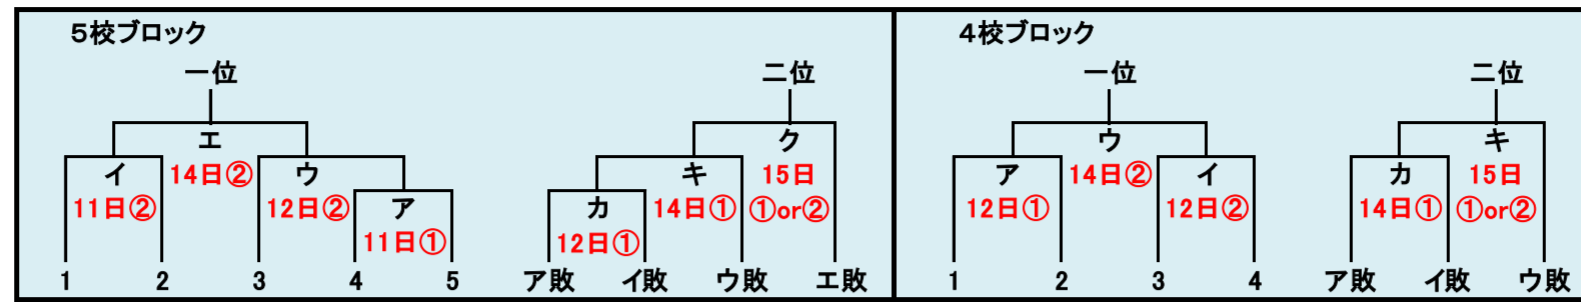

# 第76回 愛知県高等学校野球選手権大会 名古屋地区一次予選

① 第一試合 9:00～ ② 第二試合 11:30～

※注意 B D F H J L ブロックの二位決定戦は、各々直前ブロックの会場にて、当日の第一試合に実施する。

## Aブロック会場：東邦高グラウンド

東海 名古屋工業 東邦 大同大大同 春日井西

ア	一	二	三	四	五	六	七	八	九	計
春日井西	0	0	0	1	0					1
大同大大同	14	6	2	3	×				(5回コールドゲーム)	25

イ	一	二	三	四	五	六	七	八	九	計
名古屋工業	0	0	0	3	0	0	0	1	3	7
東海	0	0	0	0	0	0	0	1	1	2

カ	一	二	三	四	五	六	七	八	九	計
春日井西	1	0	4	3	0	2	0	1	0	11
東海	1	0	2	2	4	0	0	4	×	13