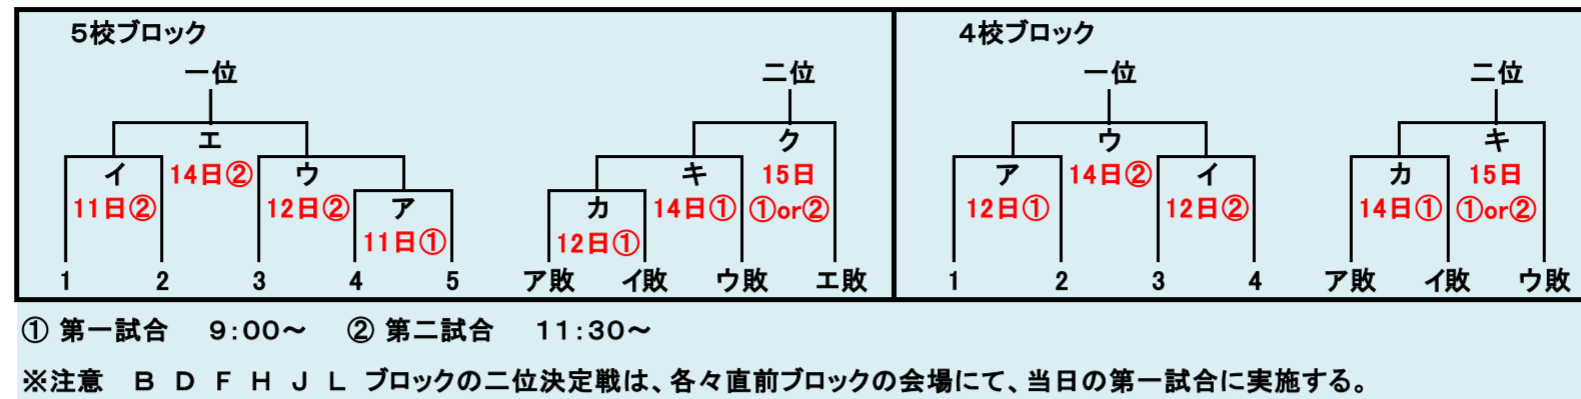

第76回 愛知県高等学校野球選手権大会 名古屋地区一次予選

Dブロック会場：至学館高グラウンド 菊華 名古屋南 至学館 名市工芸 山田

ア	一	二	三	四	五	六	七	八	九	計
山田	0	0	1	0	0	0	0	0	0	1
名市工芸	1	0	0	4	1	0	1	0	×	7

イ	一	二	三	四	五	六	七	八	九	計
名古屋南	0	0	2	0	0	0	0	0	0	2
菊華	4	0	0	0	0	0	2	2	×	8

カ	一	二	三	四	五	計
山田	0	0	0	0	2	2
名古屋南	4	3	4	1	×	(5回コールドゲーム) 12

ウ	一	二	三	四	五	六	七	計
名市工芸	0	0	3	0	0	0	0	3
至学館	3	0	1	3	1	1	1	(7回コールドゲーム) 10

キ	一	二	三	四	五	六	七	八	九	計
名市工芸	8	1	1	3	2	0	1	1	0	17
名古屋南	4	1	2	2	0	0	6	0	0	15

ク	一	二	三	四	五	六	七	八	九	計
名市工芸	0	1	0	0	0	3	0	2	1	7
菊華	0	1	0	0	0	0	0	0	0	1

記事 一位校：至学館 二位校：名市工芸

Eブロック会場：豊明高グラウンド 豊明 惟信 名古屋 瀬戸 名古屋国際

ア	一	二	三	四	五	六	七	八	九	計
瀬戸	0	0	0	0	1	0	0	0	0	1
名古屋国際	0	4	1	1	0	0	0	0	×	6

イ	一	二	三	四	五	六	計
豊明	7	0	1	0	1	5	14
惟信	0	0	0	0	0	0	(6回コールドゲーム) 0

カ	一	二	三	四	五	六	七	八	九	計
惟信	0	0	1	0	0	1	0	0	2	4
瀬戸	1	0	0	1	0	2	3	0	×	7

ウ	一	二	三	四	五	六	七	八	九	計
名古屋	0	1	1	0	0	3	2	1	0	8
名古屋国際	0	0	0	0	3	0	1	0	2	6

キ	一	二	三	四	五	六	七	八	九	計
瀬戸	0	0	0	0	4	0	0	0	2	6
名古屋国際	1	2	3	1	0	1	1	1	×	10

ク	一	二	三	四	五	六	七	八	九	計
豊明	1	0	0	0	1	0	0	0	2	4
名古屋国際	2	0	2	0	1	1	2	0	×	8

記事 一位校：名古屋 二位校：名古屋国際

Fブロック会場：中京大中京高グラウンド 春日井(守山 鳴海 緑丘)中京大中京 旭野 松蔭

ア	一	二	三	四	五	六	七	八	九	計
旭野	2	0	1	0	2	1	0	2	0	8
松蔭	0	0	0	4	0	0	5	0	×	9

イ	一	二	三	四	五	六	七	計
春日井	2	0	0	2	0	0	6	10
守山鳴海緑丘	0	0	0	0	0	0	2	(7回コールドゲーム) 2

カ	一	二	三	四	五	六	計
旭野	2	2	0	1	1	5	11
守山鳴海緑丘	0	0	0	0	0	0	(6回コールドゲーム) 0

ウ	一	二	三	四	五	計
松蔭	0	0	0	0	0	0
中京大中京	7	0	8	5	×	(5回コールドゲーム) 20

キ	一	二	三	四	五	六	七	八	九	計
旭野	0	0	0	0	0	1	0	3	0	4
松蔭	0	0	0	4	1	0	0	0	×	5

エ	一	二	三	四	五	計
春日井	0	0	0	0	0	0
中京大中京	4	3	1	1	3	(5回コールドゲーム) 12

ク	一	二	三	四	五	六	七	八	九	計
松蔭	0	0	2	0	1	0	0	0	0	3
春日井	1	0	0	0	0	0	0	0	1	2

記事 一位校：中京大中京 二位校：松蔭