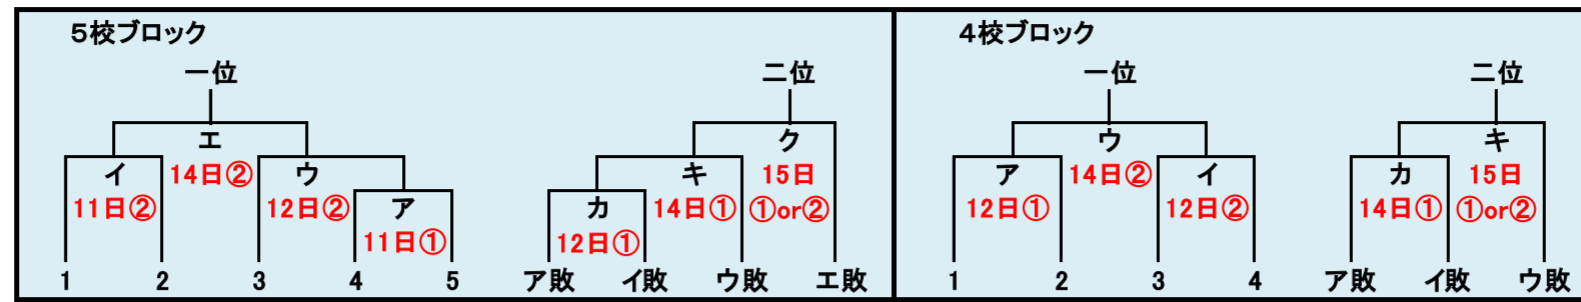

第76回 愛知県高等学校野球選手権大会 名古屋地区一次予選

① 第一試合 9:00～ ② 第二試合 11:30～

※注意 B D F H J L ブロックの二位決定戦は、各々直前ブロックの会場にて、当日の第一試合に実施する。

Gブロック会場：栄徳高グラウンド

桜台(瀬戸工 瀬戸北総合) 栄徳 春日井工科 東郷

ア	一	二	三	四	五	六	七	八	九	計
春日井工科	0	0	0	1	0	0	0	0	0	1
東郷	0	0	0	1	0	2	1	3	×	7

イ	一	二	三	四	五	六	七	八	九	計
瀬戸工瀬戸北	0	0	0	0	3	0	0	0	2	5
桜台	1	1	0	0	0	0	0	0	0	2

カ	一	二	三	四	五	計
春日井工科	0	0	0	0	0	0
桜台	4	4	2	2	×	12

ウ	一	二	三	四	五	六	七	八	九	計
東郷	0	1	0	0	0	1	0	0	1	3
栄徳	0	0	0	2	1	0	1	0	×	4

キ	一	二	三	四	五	六	七	八	計
桜台	2	1	0	0	0	2	0	4	9
東郷	0	0	0	1	0	0	0	0	(8回コールドゲーム) 1

エ	一	二	三	四	五	計
瀬戸工瀬戸北	0	0	0	1	0	1
栄徳	7	2	0	2	×	(5回コールドゲーム) 11

ク	一	二	三	四	五	六	七	八	九	計
桜台	0	0	0	0	0	1	1	0	0	2
瀬戸工瀬戸北	0	0	0	1	0	0	2	0	×	3

記事 一位校：栄徳 二位校：瀬戸工科・瀬戸北総合

Hブロック会場：享栄高グラウンド

愛知商業 明和 享栄 長久手 中村

ア	一	二	三	四	五	六	七	八	九	計
中村	1	0	3	0	0	0	2	1	0	7
長久手	1	4	0	2	0	1	0	0	×	8

イ	一	二	三	四	五	六	七	八	九	計
愛知商業	0	0	1	7	0	0	3	0	2	13
明和	3	2	0	2	1	0	1	1	0	10

カ	一	二	三	四	五	六	計
中村	0	0	0	0	0	0	0
明和	3	0	0	0	0	7	(6回コールドゲーム) 10

ウ	一	二	三	四	五	六	計
長久手	0	0	0	0	3	0	3
享栄	4	0	5	0	3	1	(6回コールドゲーム) 13

キ	一	二	三	四	五	六	七	八	九	計
明和	0	1	0	0	0	1	1	2	0	5
長久手	0	2	3	2	0	0	0	2	×	9

エ	一	二	三	四	五	六	七	計
愛知商業	0	0	0	1	1	0	0	2
享栄	0	1	4	1	3	1	×	(7回コールドゲーム) 10

ク	一	二	三	四	五	六	七	八	九	計
愛知商業	2	0	0	1	0	0	0	0	0	3
長久手	0	0	0	0	0	0	0	0	0	0

記事 一位校：享栄 二位校：愛知商業

Iブロック会場：愛産大工業高グラウンド

愛知総合工科 日進西 愛産大工業 昭和

ア	一	二	三	四	五	六	七	八	九	計
日進西	1	0	0	1	1	1	4	0	5	13
愛知総合工科	3	1	0	0	1	1	0	1	1	8

イ	一	二	三	四	五	六	七	計
愛産大工業	0	1	0	0	3	0	7	11
昭和	0	0	0	0	0	0	1	(7回コールドゲーム) 1

カ	一	二	三	四	五	六	七	八	九	計
愛知総合工科	0	0	0	0	0	0	0	0	0	0
昭和	3	0	0	1	0	0	0	1	×	5

ウ	一	二	三	四	五	六	計
日進西	0	0	0	0	0	0	0
愛産大工業	0	0	2	3	2	3	(6回コールドゲーム) 10

キ	一	二	三	四	五	六	七	八	九	計
日進西	1	0	0	0	0	0	0	4	0	5
昭和	1	0	0	0	1	0	0	1	0	3

記事 一位校：愛産大工業 二位校：日進西