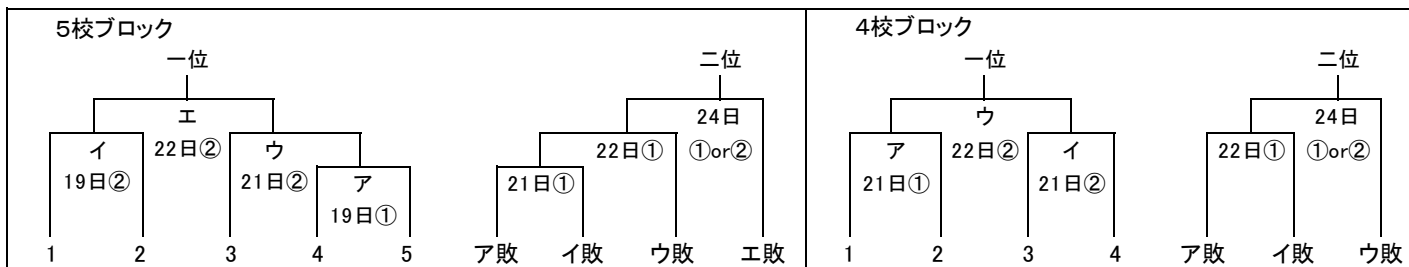

第73回愛知県高等学校優勝野球大会 名古屋地区一次予選組み合わせ表

1 日時: 令和5年3月19日(日)~24日(金) 予備日 25日(土) 第1試合 10:00 第2試合 12:30 2 会場: 各校グラウンド
 3 組み合わせ: ※注意 B E G I K Mブロックの2位決定戦は、各々直前ブロックの会場にて、原則当日の第1試合に実施する。Cブロックは単独で実施。

ブロック	A	B	C	D	E	F	G
①ｼｰﾄﾞ	39 名市工業	① 44 享栄	① 64 至学館	① 42 愛知	① 58 愛産大工業	① 53 中部大第一	① 45 星城
②ｼｰﾄﾞ	63 名経大市邨	②	② 18 名古屋南	② 30 愛知総合工科	②	②	②
会場	63 名経大市邨	G 44 享栄	G 64 至学館	G 30 愛知総合工科	G 58 愛産大工業	G 53 中部大第一	G 45 星城
1	63 名経大市邨	11 31 鳴海瀬戸工科春西春商	21 18 名古屋南	31 30 愛知総合工科	41 13 天白	51 32 菊里	61 48 東海
2	60 名古屋国際	12 14 東郷	22 54 南山	32 8 昭和	42 17 中村	52 28 春日井工科	62 62 山田緑丘東海学園
3	39 名市工業	13 44 享栄	23 54 至学館	33 42 愛知	43 愛産大工業	53 53 中部大第一	63 45 星城
4	34 桜台	14 9 瑞陵	24 56 名城大附属	34 15 豊明	44 12 千種	54 36 名東	64 50 同朋
5	20 南陽	15 59 名古屋工業	25 11 瀬戸北総合	31 鳴海・瀬戸工科・春日井西・春日井商業		62 山田・緑丘・東海学園	

ブロック	H	I	J	K	L	M
①ｼｰﾄﾞ	43 栄徳	① 47 中京大中京	① 55 中部大春日丘	① 61 菊華	① 52 名古屋	① 57 愛工大名電
②ｼｰﾄﾞ		②	②	②	② 23 明和	②
会場	43 栄徳	G 47 中京大中京	G 55 中部大春日丘	G 61 菊華	G 46 大同大大同	G 57 愛工大名電
71	29 名古屋工科	81 16 長久手	91 22 日進西	101 33 向陽	201 23 明和	301 7 松蔭
72	10 瀬戸	82 51 名古屋大谷	92 25 愛知商業	102 1 旭丘	202 2 旭野	302 6 高蔵寺
73	43 栄徳	83 47 中京大中京	93 55 中部大春日丘	103 61 菊華	203 52 名古屋	303 57 愛工大名電
74	3 惟信	84 4 春日井	94 35 富田	104 65 名経大高蔵	204 46 大同大大同	304 40 名市工芸