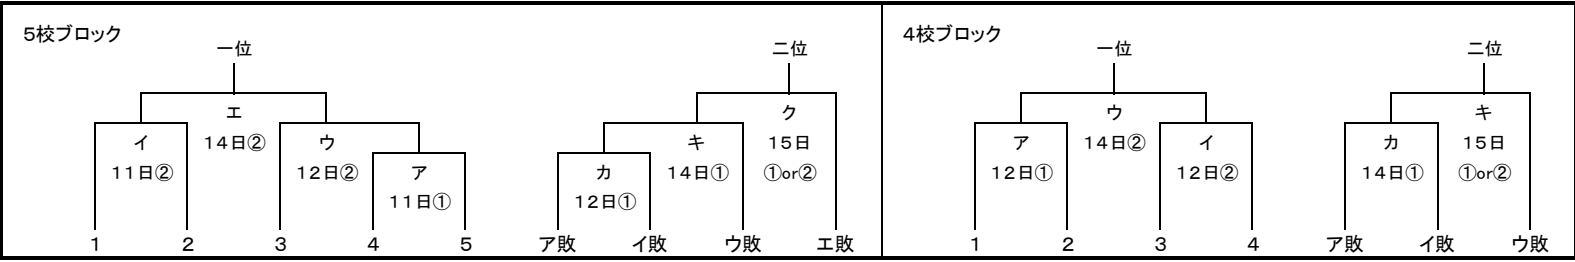

# 第75回 愛知県高等学校野球選手権大会 名古屋地区一次予選 組み合わせ表

- 1 日程： 令和4年8月11日(木)～15日(月) 予備日16日(火) 第一試合 9:00 第二試合 11:30
- 2 会場： 各校グラウンド
- 3 組合せ： ベンチはトーナメント表の左を一塁側とする。
- ※注意 C E G I K M ブロックの2位決定戦は、各々直前ブロックの会場にて、原則当日の第1試合に実施する。  
(Aブロック2位決定戦は、単独実施)

ブロック	A		B		C		D		E		F		G	
①ｼｰﾄﾞ	43	栄 徳	25	愛 知 商 業	61	菊 華	47	中 京 大 中 京	44	享 栄	64	至 学 館	53	中 部 大 第 一
②ｼｰﾄﾞ			46	大 同 大 大 同										
会 場	43	栄 徳	46	大 同 大 大 同	61	菊 華	47	中 京 大 中 京	44	享 栄	64	至 学 館	53	中 部 大 第 一
1	1	15 豊 明	11	46 大 同 大 大 同	21	65 名 経 大 高 蔵	31	12 千 種	41	18 名 古 屋 南	51	35 富 田	61	32 菊 里
2	2	23 明 和	12	36 名 東	22	40 名 市 工 芸	32	60 名 古 屋 国 際	42	27 緑 丘・山 田・東 海 学 園	52	7 松 蔭	62	4 春 日 井
3	3	43 栄 徳	13	25 愛 知 商 業	23	61 菊 華	33	47 中 京 大 中 京	43	44 享 栄	53	64 至 学 館	63	53 中 部 大 第 一
4	4	54 南 山	14	6 高 蔵 寺	24	34 桜 台	34	59 名 古 屋 工 業	44	5 春 西・鳴 海・春 商・瀬 戸 工	54	51 名 古 屋 大 谷	64	50 同 朋
5	5	20 南 陽	15	39 名 市 工 業	25	11 瀬 戸 北 総 合								

ブロック	H		I		J		K		L		M	
①ｼｰﾄﾞ	49	東 邦	52	名 古 屋	56	名 城 大 附 属	55	中 部 大 春 日 丘	45	星 城	58	愛 産 大 工 業
②ｼｰﾄﾞ					42	愛 知			33	向 陽		
会 場	49	東 邦	10	瀬 戸	56	名 城 大 附 属	55	中 部 大 春 日 丘	45	星 城	58	愛 産 大 工 業
1	71	14 東 郷	81	10 瀬 戸	91	42 愛 知	101	63 名 経 大 市 邨	201	33 向 陽	301	1 旭 丘
2	72	13 天 白	82	28 春 日 井 工 科	92	17 中 村	102	8 昭 和	202	30 愛 知 総 合 工 科	302	9 瑞 陵
3	73	49 東 邦	83	52 名 古 屋	93	56 名 城 大 附 属	103	55 中 部 大 春 日 丘	203	45 星 城	303	58 愛 産 大 工 業
4	74	48 東 海	84	22 日 進 西	94	16 長 久 手	104	2 旭 野	204	3 惟 信	304	29 名 古 屋 工 科