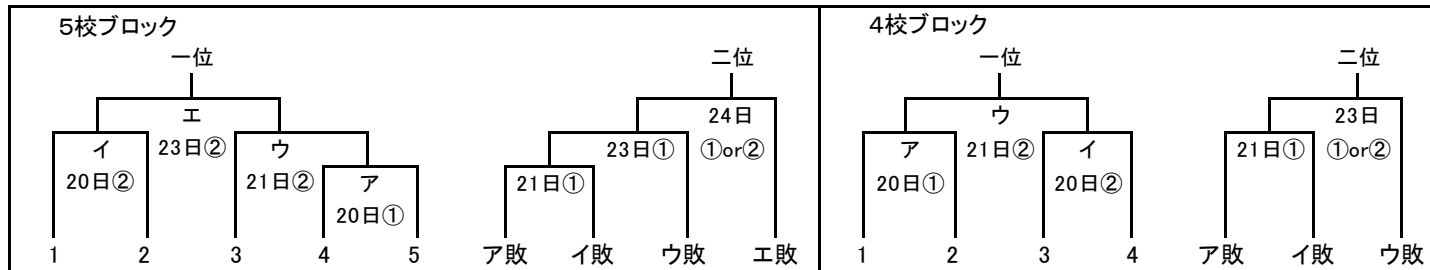

第72回 愛知県高等学校優勝野球大会 名古屋地区一次予選 組み合わせ表

1 日時: 令和4年3月20日(日)~24日(木) 予備日 25日(金) 第1試合 10:00 第2試合 12:30

2 会場: 各校グラウンド

3 組み合わせ: ※注意 B D F H J L Nブロックの2位決定戦は、各々直前ブロックの会場にて、原則当日の第1試合に実施する。

ブロック	A		B		C		D		E		F		G							
①シード	58	愛産大工業	①	57	愛工大名電	①	56	名城大附属	①	55	中部大春日丘	①	61	菊華	①	49	東邦	①	44	享栄
②シード			②	2	旭野	②			②			②			②	7	松蔭	②		
会場	58	愛産大工業	G	57	愛工大名電	G	56	名城大附属	G	55	中部大春日丘	G	61	菊華	G	49	東邦	G	44	享栄
1	39	名市工業	11	2	旭野	21	13	天白	31	51	名古屋大谷	41	54	南山	51	7	松蔭	61	17	中村
2	15	豊明	12	30	愛知総合工科	22	59	名古屋工業	32	40	名市工芸	42	65	名経大高蔵	52	4	春日井	62	62	東海学園
3	58	愛産大工業	13	57	愛工大名電	23	56	名城大附属	33	55	中部大春日丘	43	61	菊華	53	49	東邦	63	44	享栄
4	14	東郷	14	19	鳴海	24	1	旭丘	34	3	惟信	44	29	名古屋工科	54	22	日進西	64	60	名古屋国際
5	41	名大附・緑丘	15	20	南陽	25	31	瀬戸工科												

ブロック	H		I		J		K		L		M		N							
①シード	64	至学館	①	42	愛知	①	45	星城	①	46	大同大大同	①	33	向陽	①	43	栄徳	①	53	中部大第一
②シード			②	47	中京大中京	②			②	52	名古屋	②			②			②		
会場	64	至学館	G	47	中京大中京	G	45	星城	G	46	大同大大同	G	63	名経大市邨	G	43	栄徳	G	53	中部大第一
71	12	千種	81	47	中京大中京	91	9	瑞陵	101	52	名古屋	201	25	愛知商業	301	36	名東	401	35	富田
72	6	高蔵寺	82	23	明和	92	48	東海	102	10	瀬戸	202	63	名経大市邨	302	28	春日井工科	402	16	長久手
73	64	至学館	83	42	愛知	93	45	星城	103	46	大同大大同	203	33	向陽	303	43	栄徳	403	53	中部大第一
74	32	菊里	84	50	同朋	94	11	瀬戸北総合	104	8	昭和	204	21	日進・春商・春西	304	18	名古屋南	404	34	桜台