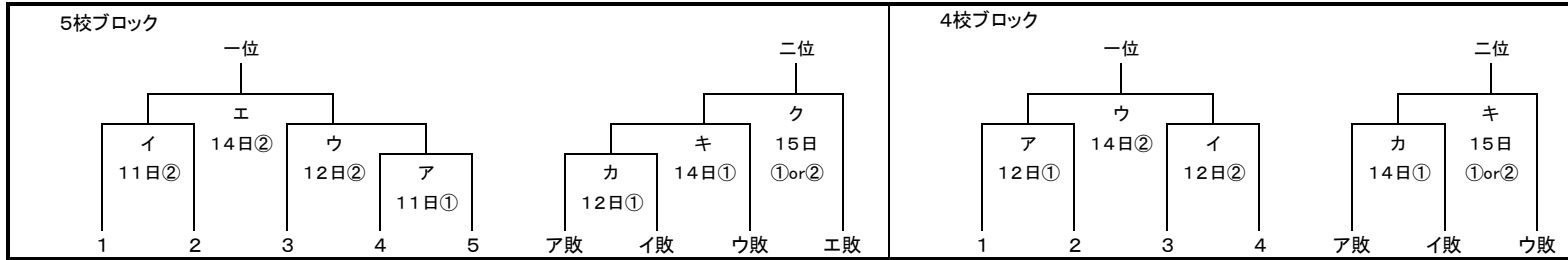

第74回 愛知県高等学校野球選手権大会 名古屋地区一次予選 組み合わせ表 62校(58チーム)

- 1 日程： 令和3年8月11日(水)～15日(日) 予備日16日(月) 第一試合 9:00 第二試合 11:30
 2 会場： 各校グラウンド
 3 組合せ： ベンチはトーナメント表の左を一塁側とする。

※注意 B D F H J L ブロックの2位決定戦は、各々直前ブロックの会場にて、原則当日の第1試合に実施する。