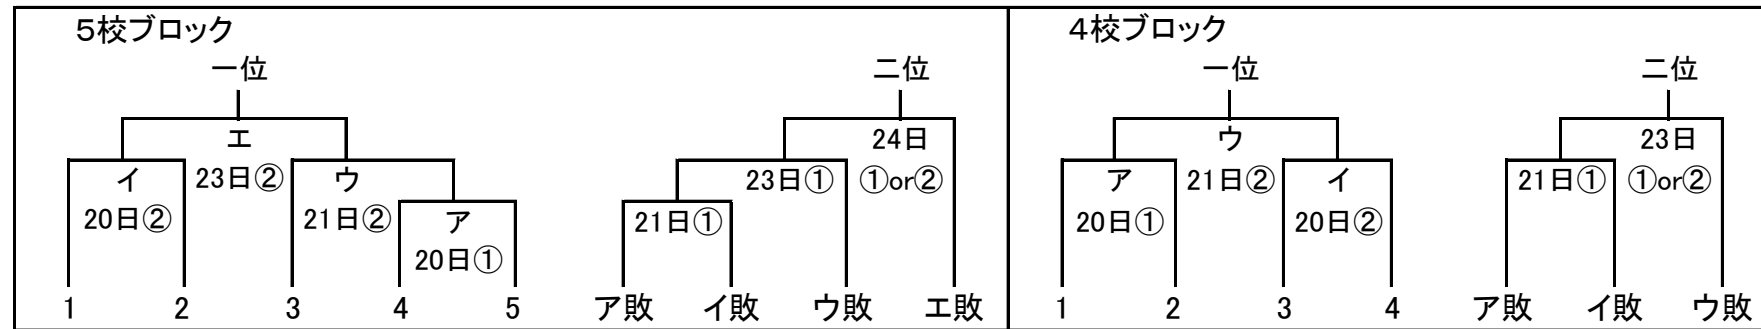

第71回 愛知県高等学校優勝野球大会 名古屋地区一次予選 組み合わせ表

1 日時: 令和3年3月20日(土)~24日(火) 予備日 25日(水)26日(木)27日(金) 第1試合 10:00 第2試合 12:30 2 会場: 各校グラウンド
 3 組み合わせ ※注意 B D F H J Lブロックの2位決定戦は、各々直前ブロックの会場にて、原則当日の第1試合に実施する。Mブロックは単独実施

ブロック	A		B		C		D		E		F		G							
①シード	49	東邦	53	中部大第一	45	星城	44	享栄	34	桜台	57	愛工大名電	56	名城大附属						
②シード			23	明和					46	大同大大同										
会場	49	東邦	53	中部大第一	45	星城	44	享栄	46	大同大大同	57	愛工大名電	56	名城大附属						
1	17	中村	11	23	明和	21	52	名古屋	31	25	愛知商業	41	46	大同大大同	51	48	東海	61	16	長久手
2	19	鳴海	12	10	瀬戸	22	65	名経大高蔵	32	31	瀬戸窯業	42	36	名東	52	50	同朋	62	15	豊明
3	49	東邦	13	53	中部大第一	23	45	星城	33	44	享栄	43	34	桜台	53	57	愛工大名電	63	56	名城大附属
4	54	南山	14	28	春日井工業	24	51	名古屋大谷	34	33	向陽	44	5	春日井西	54	14	東郷	64	29	名南工業
5	41	名大附属	15	32	菊里・山田	25	30	愛知総合工科	35	7	松蔭	45	27	緑丘	55	20	南陽	65	11	瀬戸北総合

ブロック	H		I		J		K		L		M						
①シード	64	至学館	58	愛産大工業	43	栄徳	60	名古屋国際	55	春日丘	63	名経大市邨					
②シード											42	愛知					
会場	64	至学館	58	愛産大工業	43	栄徳	61	菊華	55	春日丘	63	名経大市邨					
71	39	名市工業	81	40	名市工芸	91	59	名古屋工業	101	61	菊華	201	1	旭丘	301	42	愛知
72	12	千種	82	6	高蔵寺	92	9	瑞陵	102	3	惟信	202	2	旭野	302	21	日進・守山・春商
73	64	至学館	83	58	愛産大工業	93	43	栄徳	103	60	名古屋国際	203	55	春日丘	303	63	名経大市邨
74	4	春日井	84	22	日進西	94	35	富田	104	18	名古屋南	204	8	昭和	304	13	天白
75	62	東海学園															