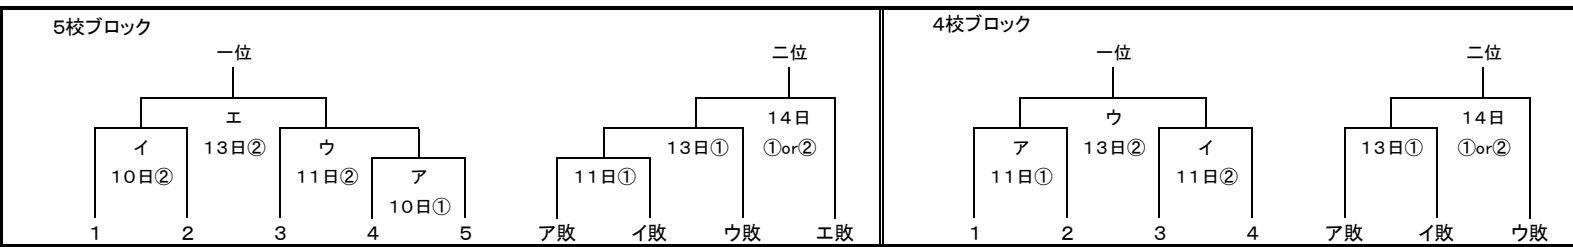

第73回 愛知県高等学校野球選手権大会 名古屋地区一次予選 組み合わせ表

- 1 日程： 令和2年8月10日(月)～14日(金) 予備日15日(土) 第一試合 9:00 第二試合 12:00
 2 会場： 各校グラウンド
 3 組合せ： ベンチはトーナメント表の左を一塁側とする。

※注意 B D F H J L N ブロックの2位決定戦は、各々直前ブロックの会場にて、原則当日の第1試合に実施する。

ブロック	A		B		C		D		E		F		G									
①シード	43	栄徳	60	名古屋国際	44	享栄	12	千種	45	星城	49	東邦	56	名城大附属								
②シード																						
会場	43	栄徳	61	菊華	44	享栄	63	名経大市邨	45	星城	49	東邦	56	名城大附属								
1	1	48	東海	11	61	菊華	21	46	大同大大同	31	63	名経大市邨	41	54	南山	51	22	日進西	61	7	松蔭	
2	2	15	豊明	12	1	旭丘	22	2	旭野	32	52	名古屋	42	10	瀬戸	52	50	同朋	62	16	長久手	
3	3	43	栄徳	13	60	名古屋国際	23	44	享栄	33	12	千種	43	45	星城	53	49	東邦	63	56	名城大附属	
4	4	3	惟信	14	62	東海学園	24	4	春日井	34	23	明和	44	28	春日井工業	54	59	名古屋工業	64	29	名南工業	
5	5	5	春日井西	15	41	名大附属	25	11	瀬戸北総合	35	20	南陽										

ブロック	H		I		J		K		L		M		N								
①シード	57	愛工大名電	55	中部大春日丘	47	中京大中京	40	名市工芸	64	至学館	58	愛産大工業	53	中部大第一							
②シード																					
会場	57	愛工大名電	55	中部大春日丘	47	中京大中京	40	名市工芸	64	至学館	58	愛産大工業	53	中部大第一							
1	71	14	東郷	81	18	名古屋南	91	42	愛知	101	31	瀬戸窯業	201	13	天白	301	39	名市工業	401	30	愛知総合工科
2	72	27	緑丘・菊里	82	21	日進・守山・春商	92	35	富田	102	6	高蔵寺	202	33	向陽	302	25	愛知商業	402	9	瑞陵
3	73	57	愛工大名電	83	55	中部大春日丘	93	47	中京大中京	103	40	名市工芸	203	64	至学館	303	58	愛産大工業	403	53	中部大第一
4	74	65	名経大高蔵	84	17	中村	94	8	昭和	104	34	桜台	204	19	鳴海	304	36	名東	404	51	名古屋大谷