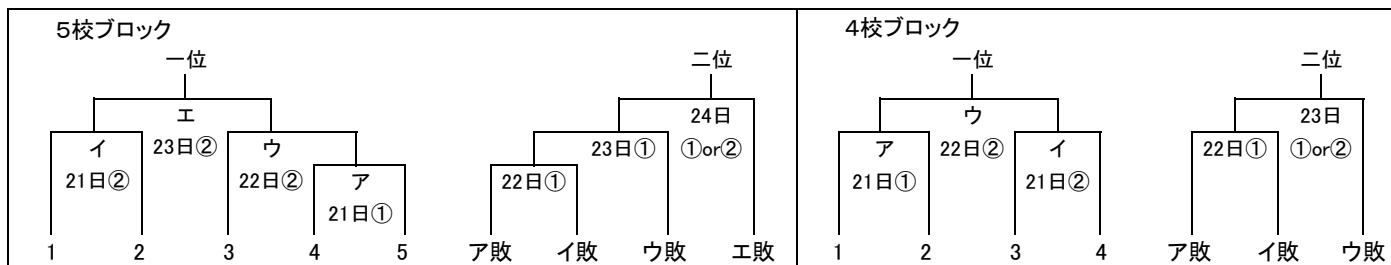

【一次予選】

第68回 愛知県高等学校優勝野球大会 名古屋地区一次予選 組み合わせ表

1 日時： 平成30年3月21日(水祝)～24日(土) 予備日 25日(日)26日(月) 第1試合 10:00 第2試合 12:30 2 会場： 各校グラウンド
 3 組み合わせ： ※注意 B D F H J L ブロックの2位決定戦は、各々直前ブロックの会場にて、原則当日の第1試合に実施する。

ブロック	A		B		C		D		E		F		G	
①シード	1	旭丘	44	愛知	46	享栄	57	中部大春日丘	42	名市工芸	45	栄徳	62	名古屋国際
②シード					23	明和	22	日進西						
会場	48	大同大大同	44	愛知	46	享栄	57	中部大春日丘	42	名市工芸	45	栄徳	62	名古屋国際
1	36	富田	11 25	愛知商業	21 23	明和	31 22	日進西	41 56	南山	51 4	春日井	61 31	愛知総合工科
2	64	東海学園	12 9	瑞陵	22 38	山田	32 11	瀬戸北・名商・名大附	42 33	菊里	52 32	瀬戸薫業	62 55	中部大第一
3	1	旭丘	13 44	愛知	23 46	享栄	33 57	中部大春日丘	43 42	名市工芸	53 45	栄徳	63 62	名古屋国際
4	48	大同大大同	14 16	長久手	24 5	春日井西	34 17	中村	44 13	天白	54 6	高蔵寺	64 7	松蔭
5	53	名古屋大谷	15 19	鳴海	25 27	緑丘商業	35 10	瀬戸	45 63	菊華	55 50	東海	65 29	春日井工業