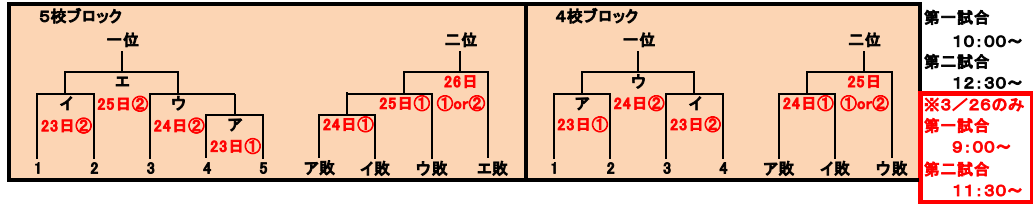

第68回 愛知県高等学校優勝野球大会 名古屋地区一次予選

Eブロック会場： 名市工芸高グラウンド   南山 菊里 名市工芸 天白 菊華

ア	1	2	3	4	5	6	7	8	9									計
菊華	0	0	0	0	0	0	0	0	0									0
天白	0	1	0	1	0	0	2	0	×									4

イ	1	2	3	4	5	6	7											計
南山	1	0	7	0	0	0	0											8
菊里	0	0	0	0	0	0	0									(7回コールドゲーム)		0

ウ	1	2	3	4	5	6	7	8	9									計
名市工芸	0	0	2	0	2	0	1	0	5									10
天白	2	0	1	0	0	1	4	0	0									8

エ	1	2	3	4	5	6	7	8	9									計
南山	0	1	0	0	0	0	0	0	0									1
名市工芸	0	0	0	2	2	0	0	2	×									6

敗者①	1	2	3	4	5	6	7	8	9									計
菊華	0	1	3	1	0	0	0	2	2									9
菊里	0	0	0	0	0	0	0	1	0									1

敗者②	1	2	3	4	5	6	7	8	9									計
菊華	0	0	0	0	0	0	1	0	0									1
天白	0	1	0	1	0	3	0	0	×									5

2位決	1	2	3	4	5	6	7	8	9									計
南山	1	0	1	0	1	0	2	0	0									5
天白	4	0	1	0	2	0	0	0	×									7

記事   3/21, 22 雨天順延

一位校： 名市工芸

二位校： 天白

Fブロック会場： 栄徳高グラウンド   春日井 瀬戸窯業 栄徳 高蔵寺 東海

ア	1	2	3	4	5	6	7	8	9									計
東海	0	0	1	0	1	2	0	0	0									4
高蔵寺	1	0	0	1	2	0	1	0	×									5

イ	1	2	3	4	5	6	7											計
瀬戸窯業	1	0	0	0	1	1	0											3
春日井	0	0	1	1	4	1	3									(7回コールドゲーム)		10

ウ	1	2	3	4	5	6	7	8	9									計
栄徳	2	1	7	0	0	0	0	0	4									14
高蔵寺	0	1	0	0	1	0	2	0	0									4

エ	1	2	3	4	5	6	7	8										計
春日井	0	0	0	0	0	0	0	0										0
栄徳	0	0	4	1	0	0	1	1							(8回コールドゲーム)			7

敗者①	1	2	3	4	5	6	7											計
瀬戸窯業	0	0	0	0	0	0	1											1
東海	3	3	0	0	0	2	×								(7回コールドゲーム)			8

敗者②	1	2	3	4	5	6	7											計
高蔵寺	1	2	0	4	1	0	0											8
東海	1	0	0	0	0	0	0								(7回コールドゲーム)			1

2位決	1	2	3	4	5	6	7	8	9									計
高蔵寺	1	0	1	3	0	0	5	1	2									13
春日井	1	0	1	3	1	0	0	2	0									8

記事   3/21, 22 雨天順延

一位校： 栄徳

二位校： 高蔵寺