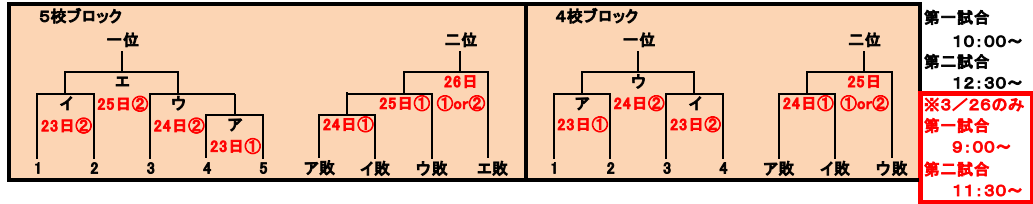

第68回 愛知県高等学校優勝野球大会 名古屋地区一次予選

Iブロック会場：名城大附高グラウンド 名城大附属 桜台 中京大中京 豊明 名古屋工業

ア	1	2	3	4	5	6	7	8	9	計
名古屋工業	0	0	1	1	0	0	0	0	0	2
豊明	0	0	0	0	2	0	2	0	×	4

イ	1	2	3	4	5	6	7	8	9	10	計
名城大附属	0	1	1	0	0	0	0	2	0	1	5
桜台	0	0	0	0	0	0	1	0	3	0	4

ウ	1	2	3	4	5	6	7	8	9	計
豊明	0	0	0	1	0	0	0	0	0	1
中京大中京	0	2	1	0	0	3	0	1	×	7

エ	1	2	3	4	5	6	7	8	9	計
名城大附属	0	0	0	1	4	1	0	0	0	6
中京大中京	2	0	0	0	1	0	4	0	×	7

敗者①	1	2	3	4	5	6	7	8	9	計
桜台	0	0	0	0	0	0	0	2	1	3
名古屋工業	0	1	0	0	0	0	0	1	0	2

敗者②	1	2	3	4	5	6	7	8	9	計
豊明	0	0	0	0	0	0	0	0	0	0
桜台	0	0	2	0	0	0	0	2	×	4

2位決	1	2	3	4	5	6	7	8	9	計
名城大附属	0	0	1	0	0	1	0	0	0	2
桜台	0	0	0	0	0	0	0	0	0	0

記事 3/21, 22 雨天順延

一位校: 中京大中京

二位校: 名城大附属

Jブロック会場：名南工業高グラウンド 昭和 名古屋 名南工業 東郷

ア	1	2	3	4	5	6	7	8	9	計
名古屋	0	0	0	2	0	0	3	0	1	6
昭和	3	1	3	0	0	0	0	2	×	9

イ	1	2	3	4	5	6	7	8	9	計
名南工業	0	0	0	0	0	0	0	0	0	0
東郷	1	0	0	0	0	1	0	0	×	2

ウ	1	2	3	4	5	6	7	8	計
東郷	0	0	0	0	0	1	1	0	2
昭和	0	0	0	0	2	0	0	7	(8回コールドゲーム)

2位決	1	2	3	4	5	6	7	8	9	計
名古屋	0	0	0	0	4	0	2	0	1	7
東郷	0	0	0	0	0	1	0	0	0	1

記事 3/21, 22 雨天順延

一位校: 昭和

二位校: 名古屋