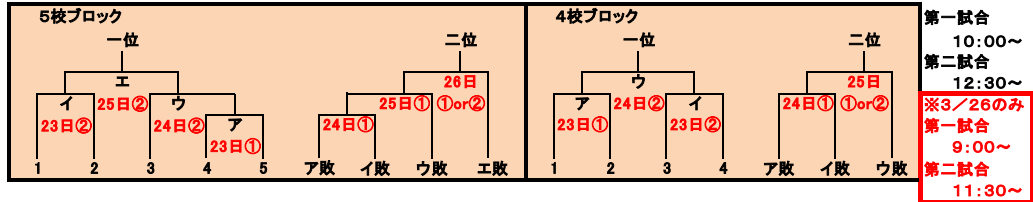

第68回 愛知県高等学校優勝野球大会 名古屋地区一次予選

Aブロック会場： 大同大大同高グラウンド 富田 東海学園 旭丘 大同大大同 名古屋大谷

ア	1	2	3	4	5	6	7	8	9							計
名古屋大谷	1	0	1	0	1	1	1	0	0							5
大同大大同	0	5	0	1	1	1	0	3	×							11

敗者①	1	2	3	4	5	6	7	8	9	10						計
名古屋大谷	0	0	0	0	0	4	1	1	0	1						7
東海学園	2	0	1	1	0	2	0	0	0	2						8

敗者②	1	2	3	4	5	6	7	8	9							計
大同大大同	0	0	1	0	2	0	1	2	1							7
東海学園	0	0	0	0	0	0	1	0	0							1

2位決	1	2	3	4	5	6	7	8								計
旭丘	2	0	0	0	2	0	0	0								4
大同大大同	0	0	2	0	4	3	0	2							(8回コールドゲーム)	11

イ	1	2	3	4	5	6	7	8	9							計
東海学園	0	1	0	0	2	0	0	0	0							3
富田	1	1	0	3	0	0	1	0	×							6