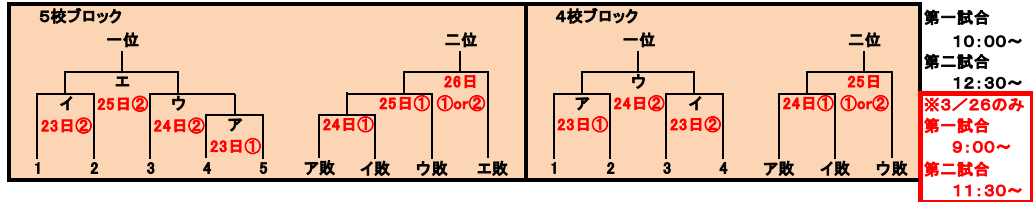

第68回 愛知県高等学校優勝野球大会 名古屋地区一次予選

Gブロック会場： 名古屋国際高グラウンド 愛知総合工科 中部大第一 名古屋国際 松蔭 春日井工業

ア	1	2	3	4	5	6	7	8	9	計
春日井工業	0	1	2	1	0	4	0	0	1	9
松蔭	0	4	0	0	0	0	1	1	1	7
敗者①	1	2	3	4	5	6	7	8	9	計
愛知総合工科	0	0	3	0	4	0	0	2	0	9
松蔭	0	1	0	2	0	0	0	0	2	5
敗者②	1	2	3	4	5	6	7			計
愛知総合工科	1	0	3	2	2	1	0			9
春日井工業	0	0	0	1	0	0	0	(7回コールドゲーム)		1
2位決	1	2	3	4	5	6	7	8		計
名古屋国際	3	0	0	0	0	0	2	3		8
愛知総合工科	0	1	0	0	0	0	0	0	(8回コールドゲーム)	1

イ	1	2	3	4	5	6	7	8	9	計
中部大第一	2	0	1	4	0	1	0	1	4	13
愛知総合工科	0	2	0	0	0	0	0	2	0	4
ウ	1	2	3	4	5					計
春日井工業	0	2	0	0	0					2
名古屋国際	2	4	0	0	7				(5回コールドゲーム)	13
エ	1	2	3	4	5					計
中部大第一	3	7	2	1	2					15
名古屋国際	1	1	0	1	0				(5回コールドゲーム)	3

記事 3/21, 22 雨天順延
一位校： 中部大第一
二位校： 名古屋国際

Hブロック会場： 愛工大名電高グラウンド 南陽 向陽 愛工大名電 名市工業 惟信

ア	1	2	3	4	5	6	7	8	9	計	
名市工業	3	0	4	0	0	0	0	2	1	10	
惟信	0	0	0	0	0	0	4	0	0	4	
敗者①	1	2	3	4	5	6	7	8	9	計	
南陽	0	0	1	0	0	0	0	0	0	1	
惟信	0	0	0	0	0	0	0	0	0	0	
敗者②	1	2	3	4	5	6	7			計	
名市工業	4	2	3	0	0	0	3			12	
南陽	1	0	0	0	0	0	0	(7回コールドゲーム)		1	
2位決	1	2	3	4	5	6	7	8	9	10	計
名市工業	0	0	1	0	1	0	0	1	1	2	6
向陽	3	0	1	0	0	0	0	0	3		7

イ	1	2	3	4	5	6	7			計
南陽	0	0	0	0	0	0	0			0
向陽	2	1	0	1	0	1	2		(7回コールドゲーム)	7
ウ	1	2	3	4	5	6	7			計
愛工大名電	3	0	0	0	1	1	6			11
名市工業	0	0	0	1	1	0	0	(7回コールドゲーム)		2
エ	1	2	3	4	5	6				計
愛工大名電	0	2	5	4	0	3				14
向陽	0	0	0	1	1	0		(6回コールドゲーム)		2

記事 3/21, 22 雨天順延
一位校： 愛工大名電
二位校： 向陽