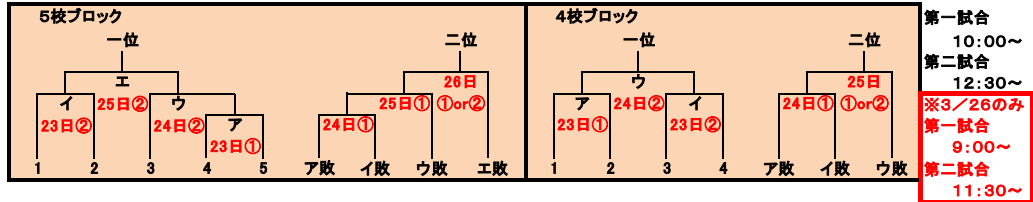

第68回 愛知県高等学校優勝野球大会 名古屋地区一次予選

Kブロック会場： 星城高グラウンド   日進 千種 星城 名経大高蔵

ア	1	2	3	4	5											計
日進	0	0	1	0	0											1
千種	5	1	3	1	1									(5回コールドゲーム)		11
敗者①	1	2	3	4	5	6	7	8	9							計
日進	2	0	0	0	0	0	0	0	0							2
名経大高蔵	4	0	0	0	0	1	0	1	×							6
2位決	1	2	3	4	5	6	7									計
千種	0	0	0	0	0	0	0									0
名経大高蔵	0	2	0	1	0	4	×							(7回コールドゲーム)		7

イ	1	2	3	4	5	6	7	8	9							計
名経大高蔵	0	0	0	3	0	0	0	0	0							3
星城	0	5	0	0	0	0	0	1	×							6
ウ	1	2	3	4	5											計
千種	0	0	0	0	0											0
星城	2	1	8	0	×									(5回コールドゲーム)		11

記事	3/21, 22 雨天順延														
一位校:	星城														
二位校:	名経大高蔵														

Lブロック会場： 至学館高グラウンド   名経大市邨 春日井商業 至学館 名古屋南

ア	1	2	3	4	5	6	7	8	9							計
名経大市邨	0	1	2	1	0	2	2	0	0							8
春日井商業	0	1	0	0	0	0	2	2	0							5
敗者①	1	2	3	4	5	6	7	8	9							計
名古屋南	1	0	0	0	0	2	0	4	0							7
春日井商業	0	2	0	0	0	0	0	3	0							5
2位決	1	2	3	4	5	6	7									計
名経大市邨	1	2	0	2	0	3	3									11
名古屋南	0	0	0	0	0	0	0							(7回コールドゲーム)		0

イ	1	2	3	4	5	6	7									計
名古屋南	0	0	0	1	1	0	0									2
至学館	2	0	0	0	4	3	×							(7回コールドゲーム)		9
ウ	1	2	3	4	5											計
名経大市邨	0	0	0	0	0											0
至学館	4	0	4	0	2									(5回コールドゲーム)		10

記事	3/21, 22 雨天順延														
一位校:	至学館														
二位校:	名経大市邨														

Mブロック会場： 愛産大工業高グラウンド   名東 同朋 愛産大工業 旭野

ア	1	2	3	4	5	6	7	8	9							計
同朋	0	0	0	2	0	0	0	2	0							4
名東	1	0	1	0	0	1	0	0	2							5
敗者①	1	2	3	4	5	6	7	8	9							計
同朋	1	0	0	0	0	0	0	1	1							3
旭野	1	0	0	0	0	5	0	1	×							7
2位決	1	2	3	4	5	6	7									計
旭野	0	0	0	0	2	0	0									2
名東	2	4	0	0	0	0	3							(7回コールドゲーム)		9

イ	1	2	3	4	5	6	7									計
旭野	0	0	0	0	0	0	0									0
愛産大工業	0	0	0	1	4	0	2							(7回コールドゲーム)		7
ウ	1	2	3	4	5	6	7	8								計
名東	0	0	0	0	0	0	2	0								2
愛産大工業	1	0	0	1	0	5	0	2						(8回コールドゲーム)		9

記事	3/21, 22 雨天順延														
一位校:	愛産大工業														
二位校:	名東