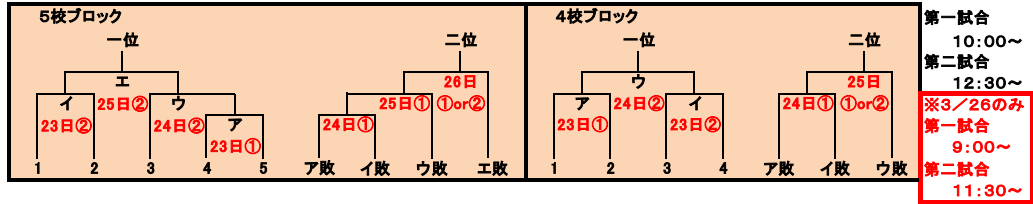

第68回 愛知県高等学校優勝野球大会 名古屋地区一次予選

Cブロック会場： 享栄高グラウンド   明和 山田 享栄 春日井西 緑丘商業

ア	1	2	3	4	5	6	7	8	9								計
春日井西	0	0	0	0	0	0	0	1	1								2
緑丘商業	0	0	0	0	0	0	0	5	×								5
敗者①	1	2	3	4	5	6	7	8	9								計
春日井西	2	0	0	0	2	1	0	0	0								5
山田	0	0	0	0	1	0	0	0	3								4
敗者②	1	2	3	4	5	6	7										計
緑丘商業	0	0	0	1	0	0	0										1
春日井西	0	0	3	0	0	1	4								(7回コールドゲーム)		8
2位決	1	2	3	4	5	6	7	8	9								計
春日井西	0	0	0	0	0	0	0	0	0								0
明和	0	0	0	0	0	1	3	1	×								5

イ	1	2	3	4	5	6	7										計
山田	1	0	0	1	0	0	0										2
明和	2	0	4	2	0	0	1							(7回コールドゲーム)			9
ウ	1	2	3	4	5												計
緑丘商業	0	0	0	0	0												0
享栄	4	0	3	0	3									(5回コールドゲーム)			10
エ	1	2	3	4	5	6	7	8									計
明和	0	0	0	0	0	0	0	0									0
享栄	1	0	1	0	0	2	2	1						(8回コールドゲーム)			7

記事   3/21, 22 雨天順延

一位校： 享栄

二位校： 明和

Dブロック会場： 中部大春日丘高グラウンド   日進西 瀬戸北・名商・名大附 中部大春日丘 中村 瀬戸

ア	1	2	3	4	5	6	7	8									計
瀬戸	1	0	0	0	2	2	1	3									9
中村	0	0	0	0	1	0	0	0						(8回コールドゲーム)			1
敗者①	1	2	3	4	5	6	7										計
瀬戸北・名商・名大附	3	0	1	0	0	0	1										5
中村	8	0	1	3	0	0	×										12
敗者②	1	2	3	4	5	6	7	8	9								計
瀬戸	4	0	2	0	0	0	0	2	0								8
中村	0	0	3	0	0	2	1	0	1								7
2位決	1	2	3	4	5												計
日進西	2	4	2	2	1												11
瀬戸	0	0	0	0	1									(5回コールドゲーム)			1

イ	1	2	3	4	5												計
日進西	0	1	7	1	2												11
瀬戸北・名商・名大附	0	0	0	0	0									(5回コールドゲーム)			0
ウ	1	2	3	4	5	6	7	8	9								計
瀬戸	0	0	0	0	1	0	0	0	0								1
中部大春日丘	3	0	0	0	0	0	0	0	×								3
エ	1	2	3	4	5	6	7										計
日進西	4	2	0	1	0	1	0										8
中部大春日丘	3	4	6	1	0	3	×							(7回コールドゲーム)			17

記事   3/21, 22 雨天順延

一位校： 中部大春日丘

二位校： 日進西