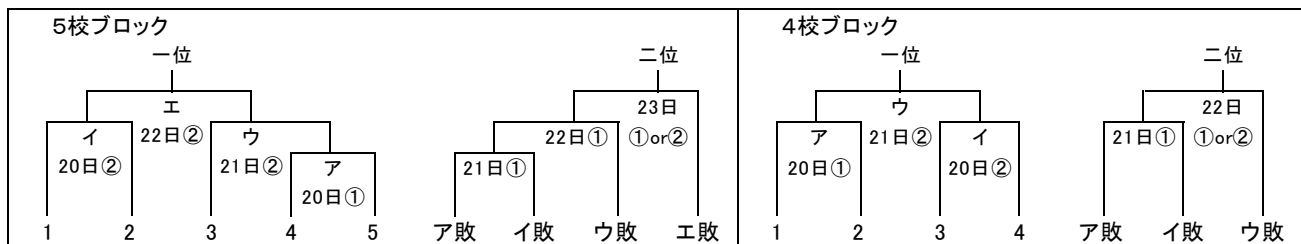

第66回 愛知県高等学校優勝野球大会 名古屋地区一次予選 組み合わせ表

1 日時： 平成28年3月20日(日)～23日(水) 予備日 24日(木) 第1試合 10:00 第2試合 12:30 2 会場： 各校グラウンド
 3 組み合わせ：※注意 B D F H J L ブロックの2位決定戦は、各々直前ブロックの会場にて、原則当日の第1試合に実施する。

ブロック		A		B		C		D		E		F		G		
①ｼｰﾄﾞ	58	愛工大名電		30	名南工業		48	中京大中京		56	春日丘		8	昭 和		
②ｼｰﾄﾞ						46	星 城				2	旭 野		33	向 陽	
会 場	57	名城大附属		30	名南工業		46	星 城		56	春日丘		47	大同大大同		
1	57	名城大附属		11	4	春日井		21	46	星 城		31	35	富 田		
2	25	愛知商業		12	16	長久手		22	3	惟 信		32	19	鳴 海		
3	58	愛工大名電		13	30	名南工業		23	48	中京大中京		33	56	春日丘		
4	37	山 田		14	9	瑞 陵		24	17	中 村		34	41	名市工芸		
5	32	菊 里		15	64	名経大市邨		25	11	瀬戸北総合		35	55	南 山		

ブロック		H		I		J		K		L		M			
①ｼｰﾄﾞ	45	享 栄		53	名古屋		54	中部大第一		59	愛産大工業		12	千 種	
②ｼｰﾄﾞ										6	高蔵寺				
会 場	45	享 栄		60	名古屋工業		54	中部大第一		59	愛産大工業		43	愛 知	
71	24	日進・守山		81	20	南 陽		91	29	春日井工業		101	6	高蔵寺	
72	34	桜 台		82	27	緑丘商業		92	13	天 白		102	51	同 朋	
73	45	享 栄		83	53	名古屋		93	54	中部大第一		103	59	愛産大工業	
74	40	名市工業		84	60	名古屋工業		94	61	名古屋国際		104	36	名 東	
75	14	東 郷		85	22	日進西		95	62	菊 華					