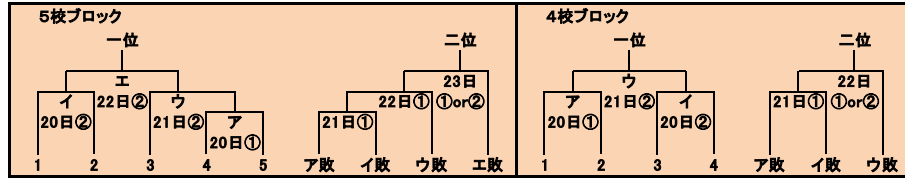

第66回 愛知県高等学校優勝野球大会 名古屋地区一次予選

第一試合 10:00~
第二試合 12:30~

Iブロック会場: 名古屋工業高グラウンド

南陽 緑丘商業 名古屋 名古屋工業 日進西

ア	1	2	3	4	5	6	7	8	9									計
名古屋工業	1	6	0	0	3	2	0	0	0									12
日進西	3	2	0	4	1	0	0	0	0									10
敗者①	1	2	3	4	5	6	7	8	9									計
日進西	0	0	3	0	0	1	3	2	0									9
南陽	0	0	0	0	0	3	0	3	0									6
敗者②	1	2	3	4	5	6	7	8	9									計
日進西	0	2	0	0	1	1	0	1	1									6
名古屋工業	3	0	0	0	2	0	0	0	0									5
2位決	1	2	3	4	5	6	7	8	9									計
日進西	4	0	1	0	1	0	0	0	0									6
名古屋	1	0	2	0	1	0	4	4	×									12

イ	1	2	3	4	5	6	7											計
緑丘商業	1	5	1	0	4	3	1											15
南陽	1	1	1	1	0	1	0								(七回コールド)			5
ウ	1	2	3	4	5	6	7	8										計
名古屋工業	0	0	0	2	1	0	0	0										3
名古屋	2	0	2	0	0	1	4	2							(八回コールド)			11
エ	1	2	3	4	5	6	7	8	9									計
緑丘商業	0	1	3	5	0	0	0	0	0									9
名古屋	0	2	1	1	1	3	0	0	0									8

記事

1位: 緑丘商業

2位: 名古屋

Jブロック会場: 中部大第一高グラウンド

春日井工業 天白 中部大第一 名古屋国際 菊華

ア	1	2	3	4	5	6	7	8	9									計
菊華	0	0	1	0	0	0	3	2	8									14
名古屋国際	1	0	2	0	0	0	0	0	0									3
敗者①	1	2	3	4	5	6	7	8	9									計
天白	2	0	2	0	0	4	1	0	0									9
名古屋国際	0	0	2	2	0	0	0	0	6									10
敗者②	1	2	3	4	5	6	7	8	9									計
菊華	1	1	2	1	0	1	0	0	1									7
名古屋国際	0	0	0	0	0	0	0	0	2									2
2位決	1	2	3	4	5	6	7	8	9	10								計
菊華	2	0	0	1	0	0	0	0	0	1								4
春日井工業	0	0	0	2	0	1	0	0	0	2								5

イ	1	2	3	4	5	6	7	8	9									計
天白	0	0	1	1	1	0	0	0	0									3
春日井工業	6	0	0	1	1	0	0	0	×									8
ウ	1	2	3	4	5	6	7	8	9									計
中部大第一	0	6	0	0	0	0	2	0	0									8
菊華	0	0	0	0	0	0	3	0	0									3
エ	1	2	3	4	5	6	7	8										計
中部大第一	5	0	1	0	2	0	0	1										9
春日井工業	0	2	0	0	0	0	0	0							(八回コールド)			2

記事

1位: 中部大第一

2位: 春日井工業