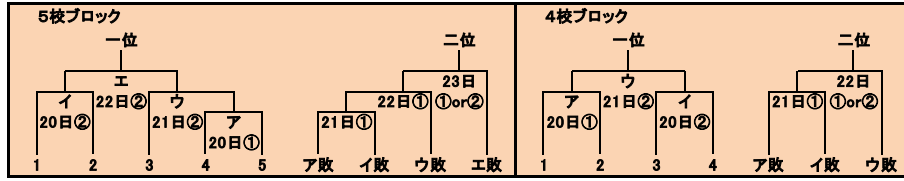

第66回 愛知県高等学校優勝野球大会 名古屋地区一次予選

第一試合
10:00~
第二試合
12:30~

Eブロック会場: 大同大大同高グラウンド 旭野 瀬戸窯業 昭和 春日井西 大同大大同

ア	1	2	3	4	5	6	7									計
春日井西	0	1	0	1	0	0	1									3
大同大大同	0	0	0	0	7	4	×								(七回コールド)	11
敗者①	1	2	3	4	5	6										計
瀬戸窯業	1	0	2	1	0	0										4
春日井西	0	5	1	2	3	3									(六回コールド)	14
敗者②	1	2	3	4	5	6	7									計
春日井西	0	0	0	0	0	0	0									0
昭和	2	0	0	0	1	3	1								(七回コールド)	7
2位決	1	2	3	4	5	6	7	8	9							計
昭和	2	1	0	0	0	0	1	0	0							4
大同大大同	2	0	0	0	3	0	0	0	×							5

イ	1	2	3	4	5	6	7	8	9	10							計
旭野	1	0	2	0	1	1	0	0	0	2							7
瀬戸窯業	0	0	1	0	0	4	0	0	0	0							5
ウ	1	2	3	4	5	6	7	8	9								計
大同大大同	4	0	0	0	0	0	1	1	3								9
昭和	1	0	0	0	0	0	1	0	0								2
エ	1	2	3	4	5	6	7	8	9								計
大同大大同	0	0	0	0	0	0	2	1	1								4
旭野	0	0	0	0	0	3	0	0	2								5

記事
1位: 旭野
2位: 大同大大同

Fブロック会場: 名経大高蔵高グラウンド 向陽 春日井商業 名経大高蔵 瀬戸 名大附属

ア	1	2	3	4	5	6	7									計
名大附属	0	0	0	1	0	0	0									1
瀬戸	1	0	4	1	2	0	×								(七回コールド)	8
敗者①	1	2	3	4	5	6	7									計
春日井商業	2	4	0	2	1	0	0									9
名大附属	0	0	0	0	0	0	0								(七回コールド)	0
敗者②	1	2	3	4	5											計
瀬戸	3	0	1	3	6											13
春日井商業	0	0	1	1	0										(五回コールド)	2
2位決	1	2	3	4	5	6	7	8	9							計
向陽	0	0	0	0	4	0	1	1	0							6
瀬戸	0	0	0	0	0	0	4	2	1							7

イ	1	2	3	4	5	6	7	8	9								計
春日井商業	2	2	0	0	0	0	0	0	1								5
向陽	0	0	0	1	0	4	2	0	×								7
ウ	1	2	3	4	5	6	7	8	9								計
名経大高蔵	0	0	0	0	3	1	5	0	0								9
瀬戸	0	1	0	0	0	0	2	0	0								3
エ	1	2	3	4	5	6	7	8	9								計
名経大高蔵	0	0	0	0	1	0	3	0	0								4
向陽	0	0	1	1	0	0	0	0	0								2

記事
1位: 名経大高蔵
2位: 瀬戸