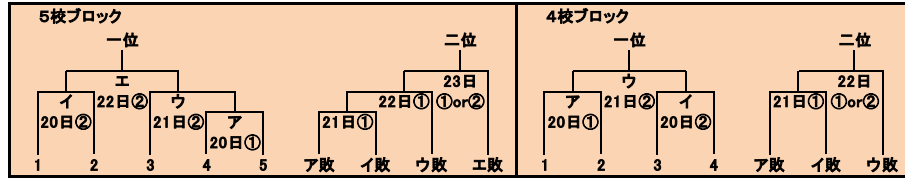

第66回 愛知県高等学校優勝野球大会 名古屋地区一次予選

第一試合 10:00~
第二試合 12:30~

Kブロック会場：愛産大工業高グラウンド 高蔵寺 同朋 愛産大工業 名東

ア	1	2	3	4	5	6	7	8	9	計
高蔵寺	0	1	0	0	2	0	0	2	0	5
同朋	0	0	0	0	0	0	0	0	0	0

敗者①	1	2	3	4	5	6	7	8	9	計
名東	0	1	0	0	0	3	0	0	1	5
同朋	2	0	2	3	0	0	0	3	×	10

2位決	1	2	3	4	5	6	7	計	
高蔵寺	3	2	0	0	1	0	5	11	
同朋	0	0	1	0	0	1	0	(七回コールド)	2

イ	1	2	3	4	5	計	
名東	0	0	0	0	0	0	
愛産大工業	0	4	0	6	×	(五回コールド)	10

ウ	1	2	3	4	5	6	7	計	
高蔵寺	0	2	0	0	0	2	0	4	
愛産大工業	3	5	0	3	0	2	×	(七回コールド)	13

記事

1位: 愛産大工業

2位: 高蔵寺

Lブロック会場：愛知高グラウンド 名古屋南 明和 千種 愛知

ア	1	2	3	4	5	6	7	計	
名古屋南	0	0	0	0	1	0	0	1	
明和	0	1	0	2	2	3	×	(七回コールド)	8

敗者①	1	2	3	4	5	6	7	8	9	計
愛知	2	0	1	0	0	4	2	1	2	12
名古屋南	0	0	2	0	0	1	0	1	0	4

2位決	1	2	3	4	5	計	
明和	0	0	0	0	0	0	
愛知	1	6	0	1	2	(五回コールド)	10

イ	1	2	3	4	5	6	7	8	9	計
千種	0	1	3	1	1	0	0	0	4	10
愛知	1	3	0	0	0	0	1	0	2	7

ウ	1	2	3	4	5	6	7	計	
千種	2	0	1	0	0	2	4	9	
明和	0	0	0	0	0	0	0	(七回コールド)	0

記事

1位: 千種

2位: 愛知

Mブロック会場：至学館高グラウンド 松蔭 東海 至学館 愛知工業

ア	1	2	3	4	5	6	7	8	9	計
東海	0	0	0	0	0	0	0	0	0	0
松蔭	3	1	0	0	0	0	0	0	×	4

敗者①	1	2	3	4	5	6	7	8	9	計
東海	0	0	0	1	0	0	3	0	2	6
愛知工業	0	2	1	1	2	0	0	2	×	8

2位決	1	2	3	4	5	6	7	8	9	計
愛知工業	1	0	0	0	0	1	0	0	0	2
松蔭	0	0	0	0	1	0	0	0	0	1

イ	1	2	3	4	5	計	
至学館	14	20	5	2	6	47	
愛知工業	0	0	0	0	1	(五回コールド)	1

ウ	1	2	3	4	5	6	7	8	計	
松蔭	0	1	0	0	0	0	0	0	1	
至学館	2	0	0	0	3	1	0	2	(八回コールド)	8

記事

1位: 至学館

2位: 愛知工業