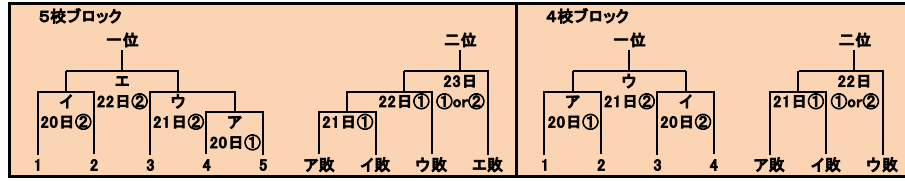

ウ	1	2	3	4	5	6	7	計	
名経大市邨	2	1	2	0	5	0	1	11	
名南工業	0	1	1	0	0	1	1	(七回コールド)	4

敗者②	1	2	3	4	5	6	7	8	9	計
名南工業	1	0	0	0	1	0	0	3	0	5
瑞陵	0	0	1	0	0	0	0	0	0	1

エ	1	2	3	4	5	6	計	
名経大市邨	1	1	0	2	5	2	11	
長久手	0	0	0	0	0	0	(六回コールド)	0

2位決	1	2	3	4	5	6	7	8	9	10	計
名南工業	0	0	4	1	0	0	1	1	0	2	9
長久手	1	0	0	0	1	2	1	0	2	0	7

記事
1位: 名経大市邨
2位: 名南工業

第66回 愛知県高等学校優勝野球大会 名古屋地区一次予選

第一試合 10:00~
第二試合 12:30~

Cブロック会場: 星城高グラウンド 星城 惟信 中京大中京 中村 瀬戸北総合

ア	1	2	3	4	5	6	7	8	9	計
中村	0	1	2	2	0	0	0	1	0	6
瀬戸北総合	2	0	0	0	0	2	1	0	0	5