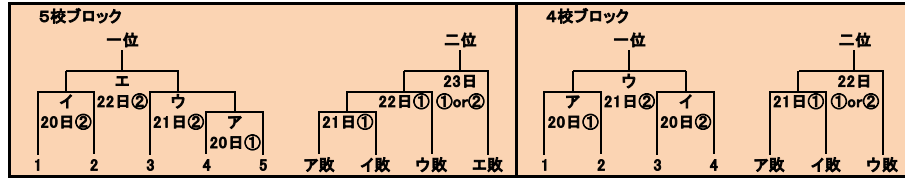

第66回 愛知県高等学校優勝野球大会 名古屋地区一次予選

第一試合
10:00~
第二試合
12:30~

Gブロック会場：栄徳高グラウンド 豊明 東海学園 栄徳 旭丘 名古屋大谷

ア	1	2	3	4	5	6	7	8	9	計
名古屋大谷	0	0	1	1	0	1	0	0	0	3
旭丘	0	0	0	0	0	2	0	0	0	2
敗者①	1	2	3	4	5	6	7	8	9	計
旭丘	0	0	3	0	0	0	2	1	0	6
豊明	1	0	2	0	0	0	0	0	2	5
敗者②	1	2	3	4	5	6	7	8	9	計
栄徳	2	3	0	0	0	3	0	1	0	9
旭丘	0	2	0	0	0	0	0	1	0	3
2位決	1	2	3	4	5	6	7			計
栄徳	1	0	2	0	5	0	0			8
名古屋大谷	0	0	0	0	0	0	0	(七回コールド)		0

イ	1	2	3	4	5	6	7	8	9	計
豊明	0	0	0	0	0	0	0	0	1	1
東海学園	1	0	0	0	1	1	0	3	×	6
ウ	1	2	3	4	5	6	7	8	9	計
名古屋大谷	2	0	0	1	0	1	0	0	0	4
栄徳	0	0	3	0	0	0	0	0	0	3
エ	1	2	3	4	5	6	7	8	9	計
名古屋大谷	0	0	0	1	0	0	0	0	1	2
東海学園	0	0	0	1	0	0	3	0	×	4
記事										
1位:	東海学園									
2位:	栄徳									

Hブロック会場：享栄高グラウンド 日進・守山 桜台 享栄 名市工業 東郷

ア	1	2	3	4	5	6	7	8	9	計
名市工業	0	0	0	4	0	3	3	3	0	13
東郷	0	0	0	2	1	4	0	0	2	9
敗者①	1	2	3	4	5	6	7			計
日進・守山	0	0	0	0	0	1	0			1
東郷	0	2	0	0	1	7	×	(七回コールド)		10
敗者②	1	2	3	4	5	6	7	8	9	計
東郷	0	0	0	0	0	0	0	1		1
享栄	0	0	1	0	0	0	2	2	×	5
2位決	1	2	3	4	5	6	7	8	9	計
桜台	0	0	0	0	0					0
享栄	4	1	7	0	×	(五回コールド)				12

イ	1	2	3	4	5	6	7	8	計				
日進・守山	0	0	0	5	0	0	0	0	5				
桜台	0	11	0	0	0	0	1	(八回コールド)	12				
ウ	1	2	3	4	5	6	7	8	9	10	11	12	計
名市工業	0	0	0	2	0	2	0	0	1	0	1	2	8
享栄	0	0	0	0	3	0	0	1	1	0	1	0	6
エ	1	2	3	4	5	6	7	8	9	計			
桜台	0	0	0	0	0	0	0	0	1	1		1	
名市工業	3	2	0	0	1	0	0	0	×			6	
記事													
1位:	名市工業												
2位:	享栄