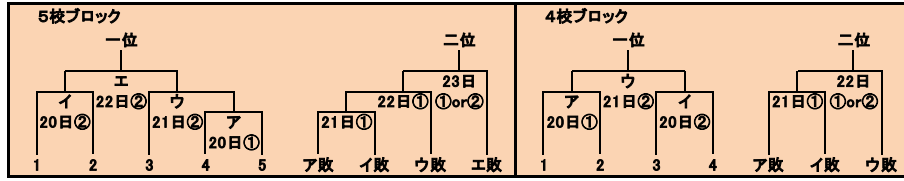

第66回 愛知県高等学校優勝野球大会 名古屋地区一次予選

第一試合 10:00~
第二試合 12:30~

Aブロック会場: 名城大附高グラウンド 名城大附 愛知商業 愛工大名電 山田 菊里

ア	1	2	3	4	5	6	7	8	9	計
山田	1	0	4	0	3	0	0	0	1	9
菊里	2	3	0	0	0	0	0	0	1	6

イ	1	2	3	4	5	6	7	8	9	計
名城大附	0	0	0	0	0	4	0	1	0	5
愛知商業	0	0	0	0	1	0	0	0	0	1

敗者①	1	2	3	4	5	6	7	8	計	
愛知商業	1	0	0	2	0	4	0	2	9	
菊里	0	0	0	0	0	1	0	0	(八回コールド)	1

ウ	1	2	3	4	5	計	
山田	0	1	0	1	0	2	
愛工大名電	1	0	5	8	×	(五回コールド)	14

敗者②	1	2	3	4	5	6	7	8	9	計
山田	2	0	0	1	3	0	0	0	0	6
愛知商業	0	0	0	0	0	0	0	0	0	0

エ	1	2	3	4	5	6	7	8	計	
名城大附	0	0	0	2	0	1	2	1	6	
愛工大名電	2	3	2	0	0	0	1	5	(八回コールド)	13

2位決	1	2	3	4	5	6	7	8	9	計
名城大附	0	0	0	0	3	1	4	2	4	14
山田	4	0	0	0	0	2	0	0	2	8

記事
1位: 愛工大名電
2位: 名城大附

Bブロック会場: 名南工業高グラウンド 春日井 長久手 名南工業 瑞陵 名経大市邨

ア	1	2	3	4	5	6	7	8	9	計
名経大市邨	1	1	3	1	0	0	1	0	0	7
瑞陵	0	0	2	0	0	0	0	0	0	2

イ	1	2	3	4	5	6	7	8	9	計
春日井	1	0	5	1	2	1	0	0	0	10
長久手	3	1	0	0	3	3	0	2	×	12

敗者①	1	2	3	4	5	6	7	計	
瑞陵	3	2	0	0	0	0	8	13	
春日井	0	0	2	3	0	0	0	(七回コールド)	5

ウ	1	2	3	4	5	6	7	計	
名経大市邨	2	1	2	0	5	0	1	11	
名南工業	0	1	1	0	0	1	1	(七回コールド)	4

敗者②	1	2	3	4	5	6	7	8	9	計
名南工業	1	0	0	0	1	0	0	3	0	5
瑞陵	0	0	1	0	0	0	0	0	0	1

エ	1	2	3	4	5	6	計	
名経大市邨	1	1	0	2	5	2	11	
長久手	0	0	0	0	0	0	(六回コールド)	0

2位決	1	2	3	4	5	6	7	8	9	10	計
名南工業	0	0	4	1	0	0	1	1	0	2	9
長久手	1	0	0	0	1	2	1	0	2	0	7

記事
1位: 名経大市邨
2位: 名南工業