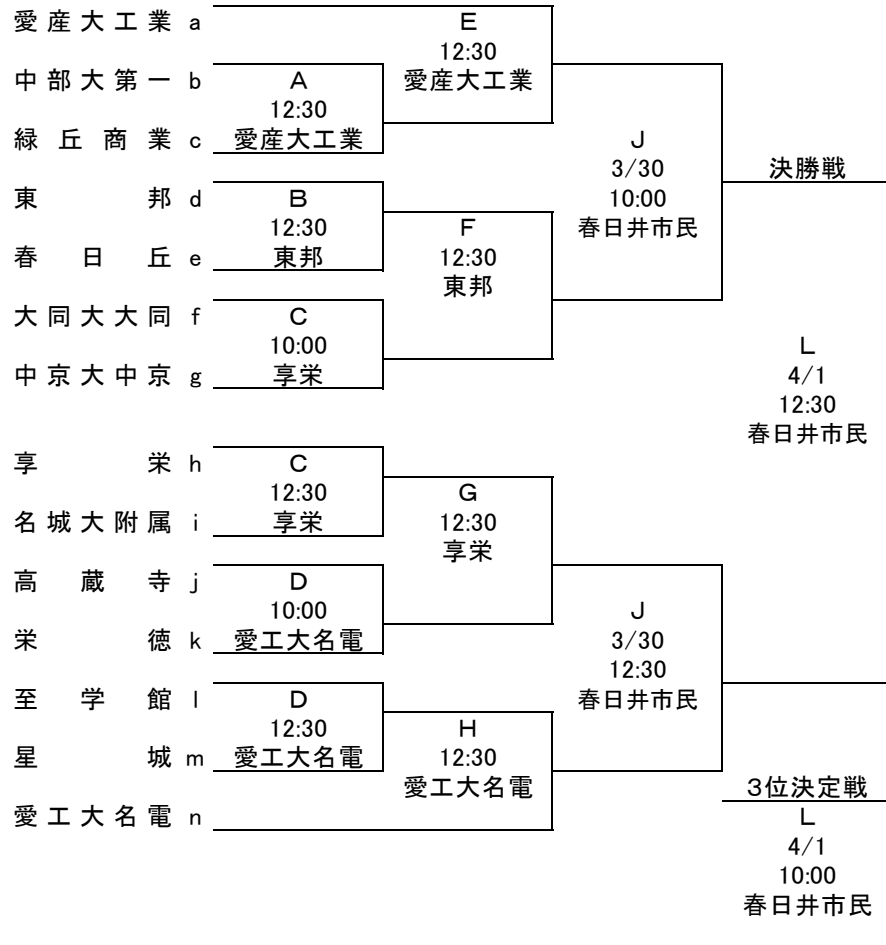

第65回愛知県高等学校優勝野球大会 名古屋地区二次予選

- 1 日時: 平成27年3月27日(金)～4月1日(水) 予備日2日(木)
 2 会場: 各校グラウンド および春日井市民球場(3/30～4/1(2))
 3 組み合わせ: ※二次トーナメントの試合は、原則第1試合に。ただし、会場の都合による変更あり。

決勝トーナメント(1位校)

3/27(金) 3/29(日) 3/30(月) 4/1(水)

二次トーナメント(2位校)

3/27(金) 3/29(日) 3/31(火)

* 塁審については、第1試合は会場校、第2試合は第1試合の勝者が行う。
 * ベンチは、若番を1塁側とする。

平成27年春季名古屋地区決勝トーナメント

1回戦	1	2	3	4	5	6	7	8	9	10	11	12	
緑丘商業	2	0	0	0	0	0	1						3
中部大第一	2	1	0	1	3	4	×						11

(7回コールド)

1回戦	1	2	3	4	5	6	7	8	9	10	11	12	
大同大大同	0	0	1	0	0	0	0	0	0				1
中京大中京	0	1	1	0	0	0	0	2	×				4