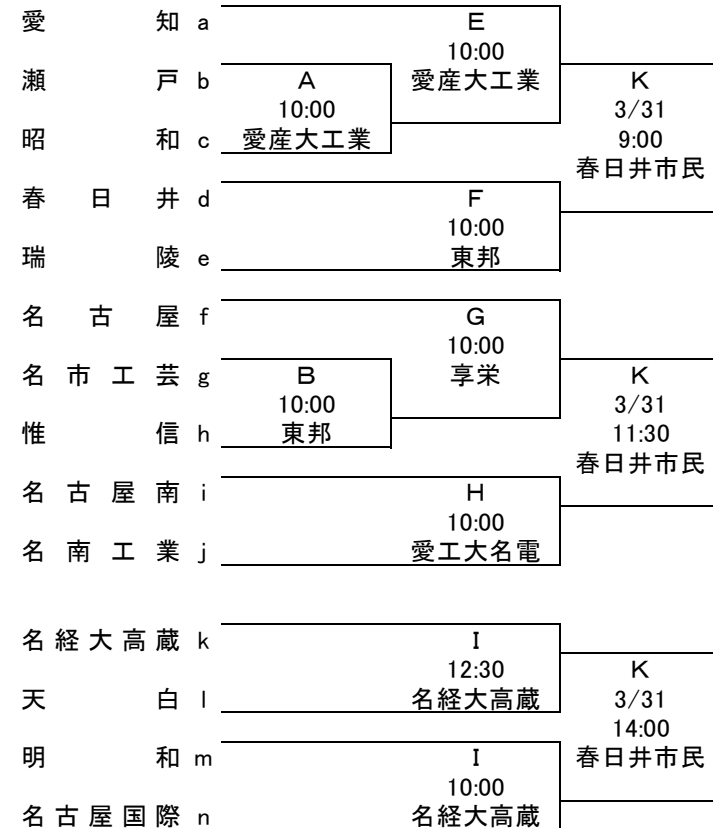

第65回愛知県高等学校優勝野球大会 名古屋地区二次予選

- 1 日時: 平成27年3月27日(金)～4月1日(水) 予備日2日(木)
 2 会場: 各校グラウンド および春日井市民球場(3/30～4/1(2))
 3 組み合わせ: ※二次トーナメントの試合は、原則第1試合に。ただし、会場の都合による変更あり。

決勝トーナメント(1位校)

3/27(金) 3/29(日) 3/30(月) 4/1(水)

二次トーナメント(2位校)

3/27(金) 3/29(日) 3/31(火)

* 塁審については、第1試合は会場校、第2試合は第1試合の勝者が行う。
 * ベンチは、若番を1塁側とする。

平成27年春季名古屋地区決勝トーナメント

1回戦	1	2	3	4	5	6	7	8	9	10	11	12	
緑丘商業	2	0	0	0	0	0	1						3
中部大第一	2	1	0	1	3	4	×						11

(7回コールド)

1回戦	1	2	3	4	5	6	7	8	9	10	11	12	
大同大大同	0	0	1	0	0	0	0	0	0				1
中京大中京	0	1	1	0	0	0	0	2	×				4

1回戦	1	2	3	4	5	6	7	8	9	10	11	12	
栄徳	0	0	0	1	0	0	2	0	0				3
高蔵寺	0	0	0	0	0	1	0	0	0				1

準々決勝	1	2	3	4	5	6	7	8	9	10	11	12	
中部大第一	0	0	0	0	0	0	0						0
愛産大工業	1	0	3	0	0	0	3						7

(7回コールド)

準々決勝	1	2	3	4	5	6	7	8	9	10	11	12	
栄徳	3	2	0	0	1	0	0	0					6
享栄	0	0	0	0	0	0	0	1					1