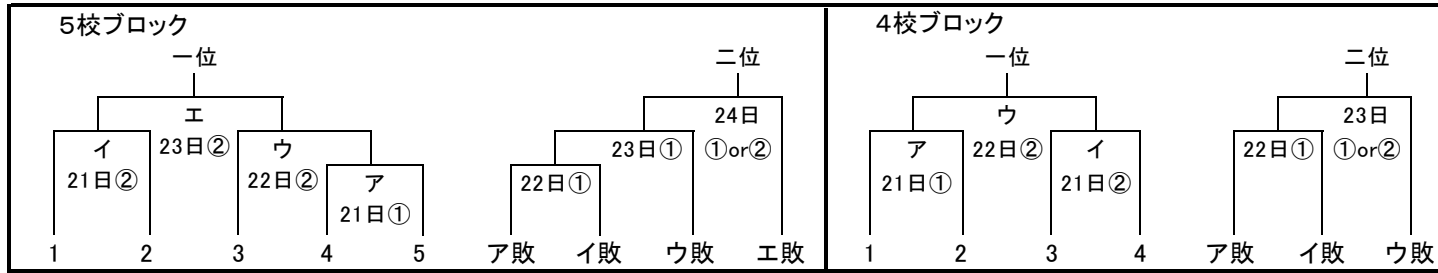

第65回 愛知県高等学校優勝野球大会 名古屋地区一次予選 組み合わせ表

1 日時: 平成27年3月21日(土)~24日(火) 予備日 25日(水) 第1試合 10:00 第2試合 12:30

2 会場 各校グラウンド

3 組み合わせ※注意 B D F I K M ブロックの2位決定戦は、各々直前ブロックの会場にて、原則当日の第1試合に実施する。

ブロック	A		B		C		D		E		F		G	
①シート	54	中部大第一	65	至学館	59	愛産大工業	58	愛工大名電	45	享栄	33	向陽	50	東邦
②シート											57	名城大附属		
会場	54	中部大第一	65	至学館	59	愛産大工業	58	愛工大名電	45	享栄	57	名城大附属	50	東邦
1	1	32 菊里	11	60 名古屋工業	21	30 名南工業	31	10 瀬戸	41	25 愛知商業	51	57 名城大附属	61	18 名古屋南
2	2	5 春日井西	12	64 名経大市邨	22	49 東海	32	7 松蔭	42	62 菊華	52	26 春日井商業	62	31 瀬戸窯業
3	3	54 中部大第一	13	65 至学館	23	59 愛産大工業	33	58 愛工大名電	43	45 享栄	53	33 向陽	63	50 東邦
4	4	3 惟信	14	41 名市工芸	24	40 名市工業	34	17 中村	44	61 名古屋国際	54	15 豊明	64	63 東海学園
5	5	1 旭丘	15	24 守山	25	42 名大附属	35	55 南山	45	22 日進西	55	13 天白	65	11 瀬戸北総合

ブロック	H		I		J		K		L		M		N	
①シート	56	春日丘	48	中京大中京	46	星城	47	大同大大同	6	高蔵寺	27	緑丘商業	44	栄徳
②シート			43	愛知							66	名経大高蔵	53	名古屋
会場	56	春日丘	43	愛知	46	星城	47	大同大大同	6	高蔵寺	27	緑丘商業	44	栄徳
1	71	20 南陽	81	43 愛知	91	2 旭野	101	8 昭和	201	23 明和	301	66 名経大高蔵	401	53 名古屋
2	72	4 春日井	82	37 山田	92	9 瑞陵	102	19 鳴海	202	51 同朋	302	34 桜台	402	52 名古屋大谷
3	73	56 春日丘	83	48 中京大中京	93	46 星城	103	47 大同大大同	203	6 高蔵寺	303	27 緑丘商業	403	44 栄徳
4	74	28 愛知工業	84	36 名東	94	12 千種	104	29 春日井工業	204	16 長久手	304	14 東郷	404	35 富田