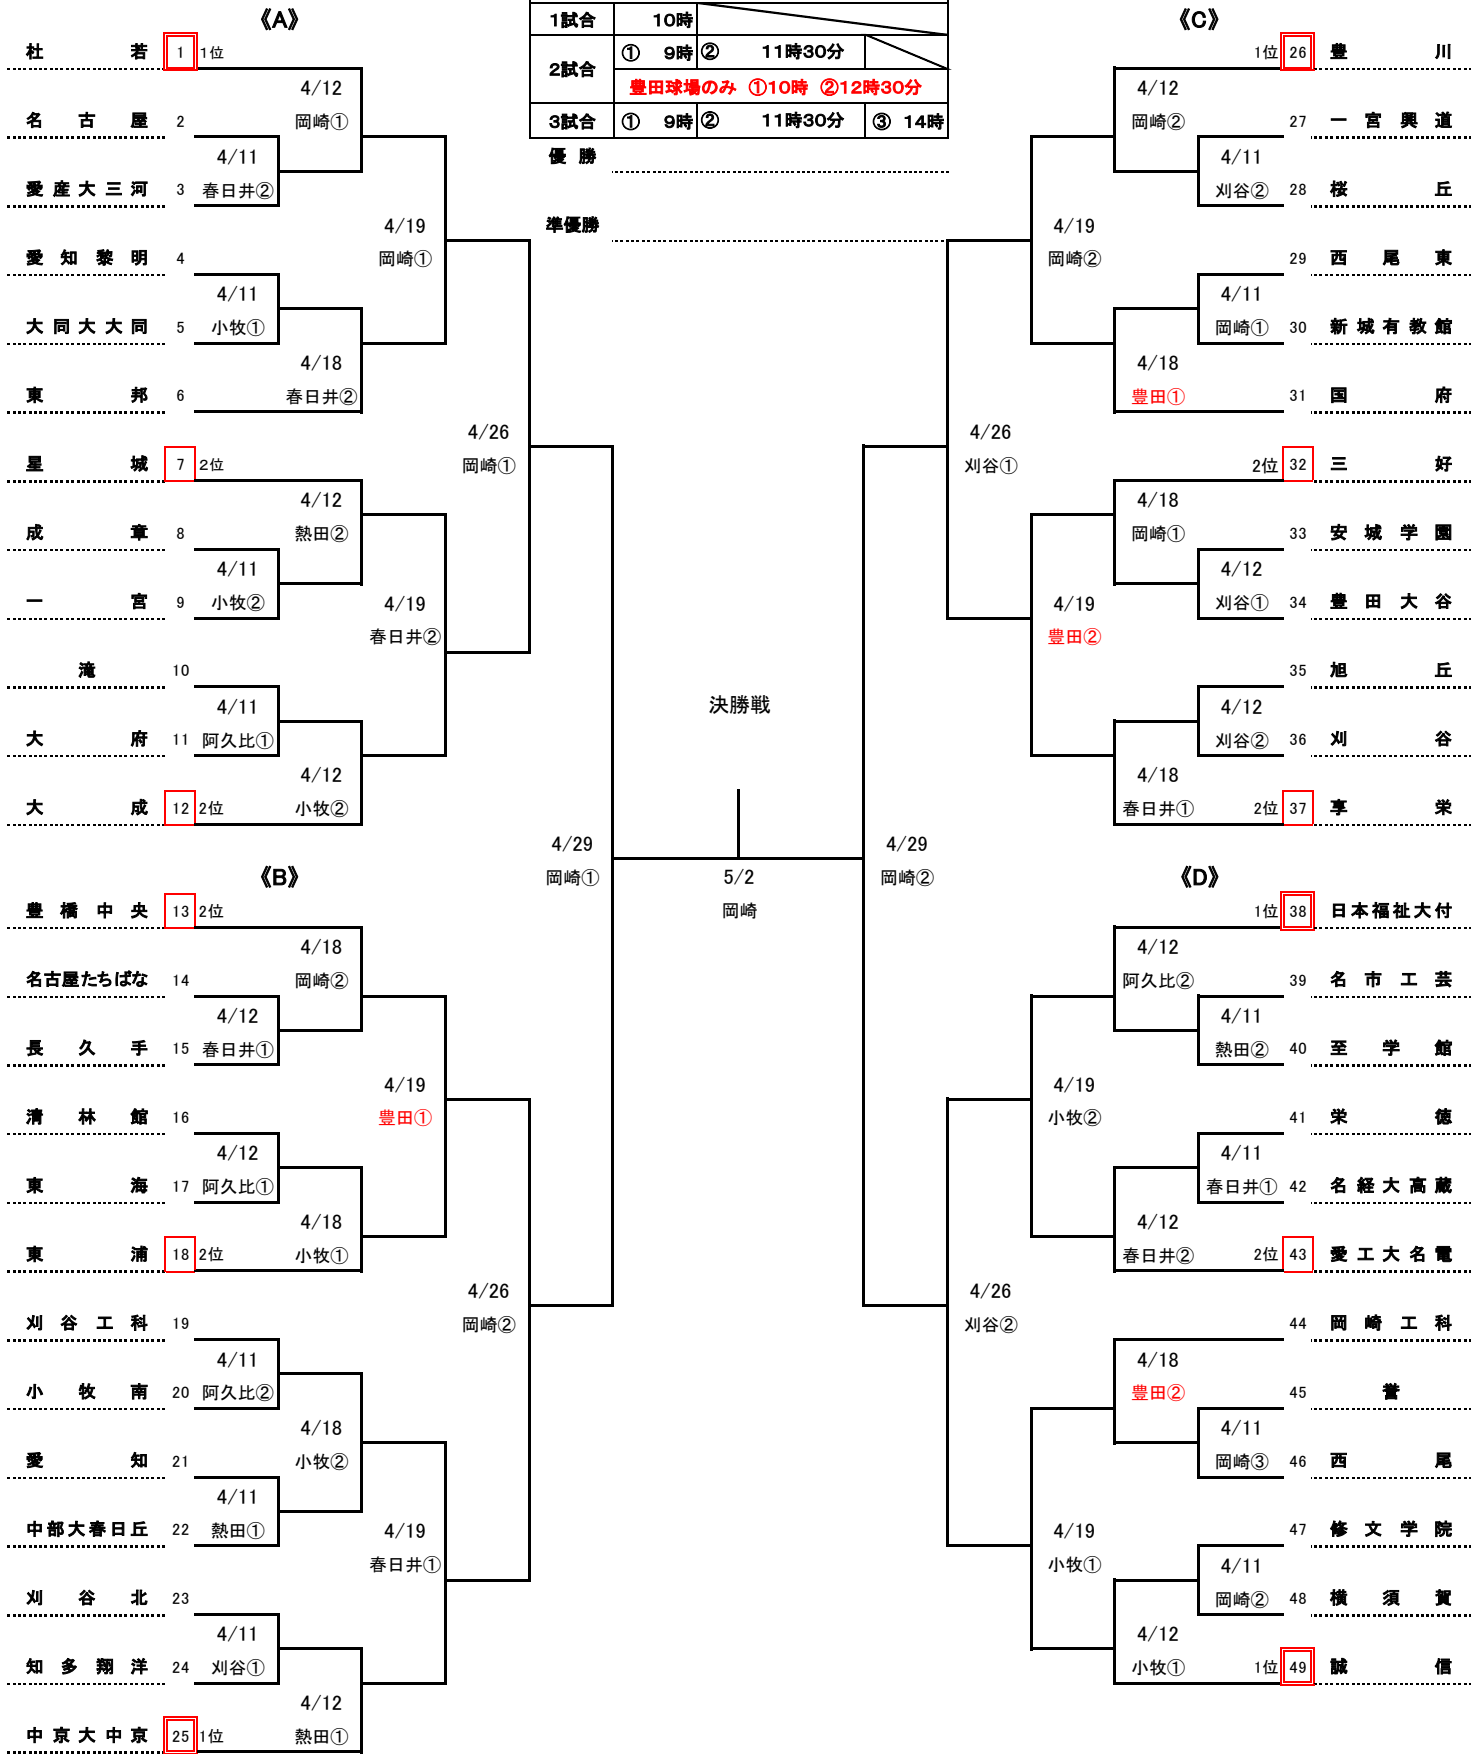

第76回 愛知県高等学校優勝野球大会 49校参加

令和8年度

試合開始時間 (土、日、祝)			
1試合	10時		
2試合	① 9時	② 11時30分	
	豊田球場のみ ①10時 ②12時30分		
3試合	① 9時	② 11時30分	③ 14時

(A)

(C)

(B)

(D)