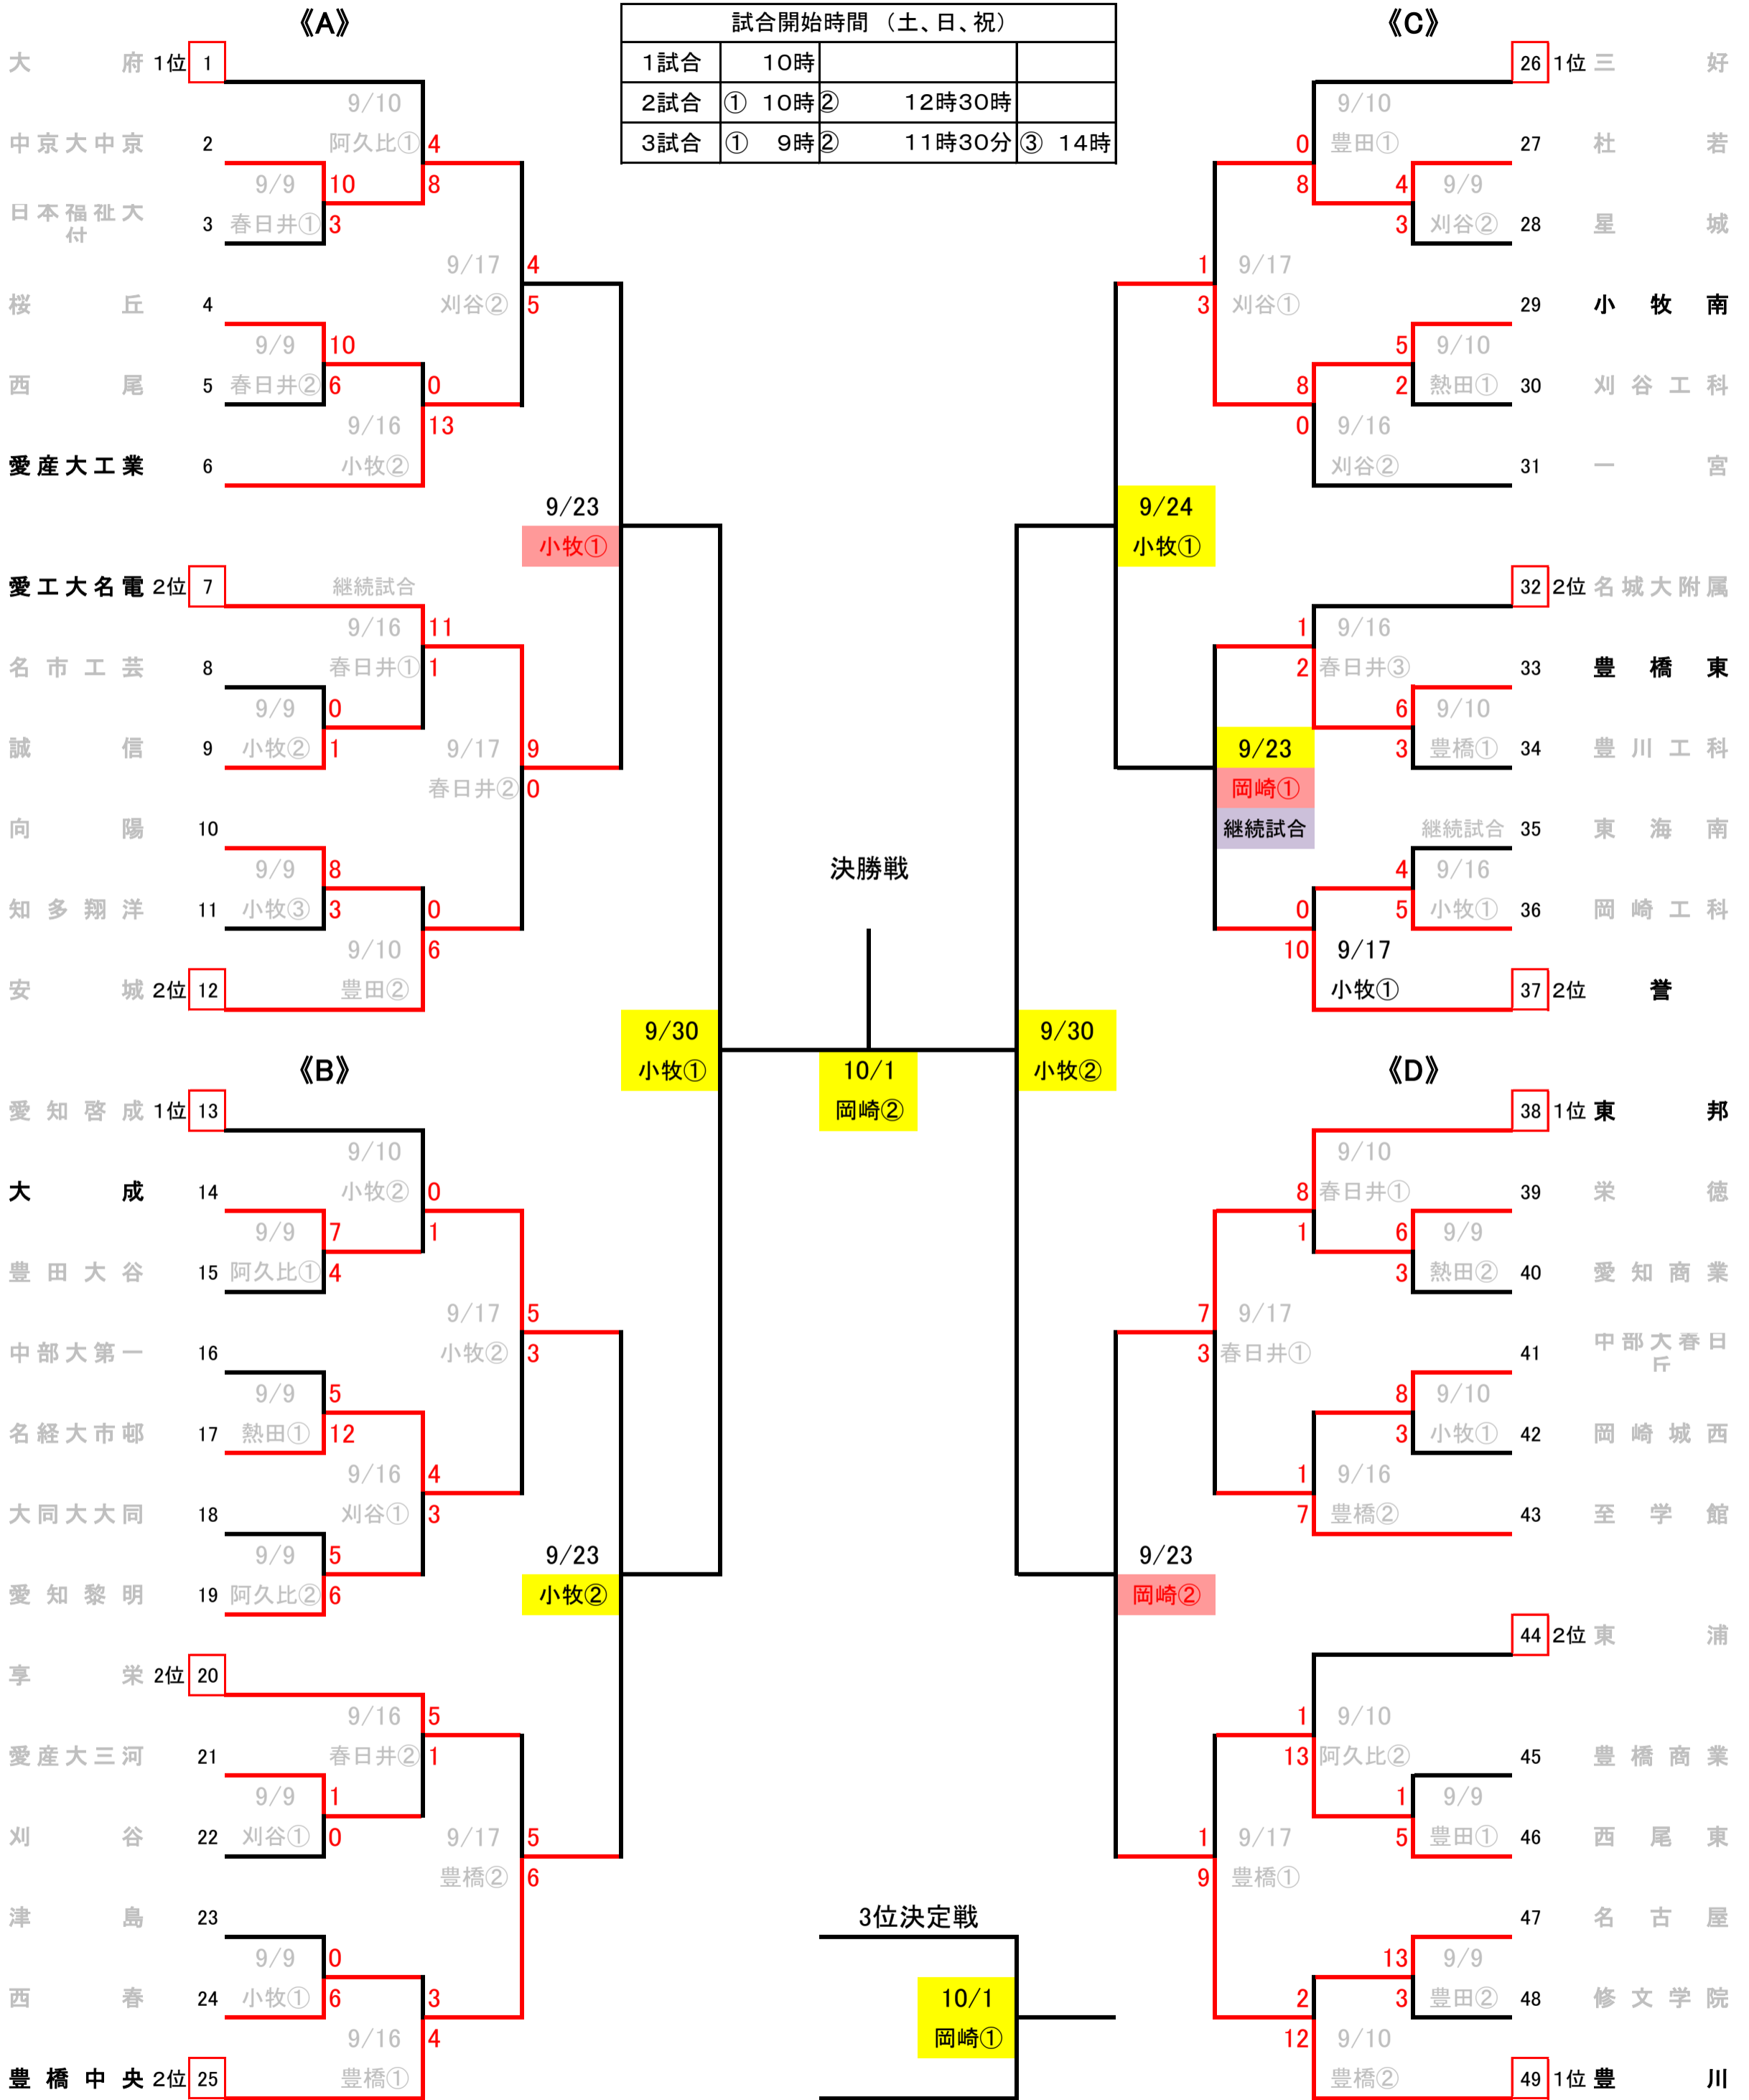

第76回 愛知県高等学校野球選手権大会 49校参加

令和5年度

試合開始時間 (土、日、祝)			
1試合	10時		
2試合	① 10時②	12時30分	
3試合	① 9時②	11時30分	③ 14時

変更部分