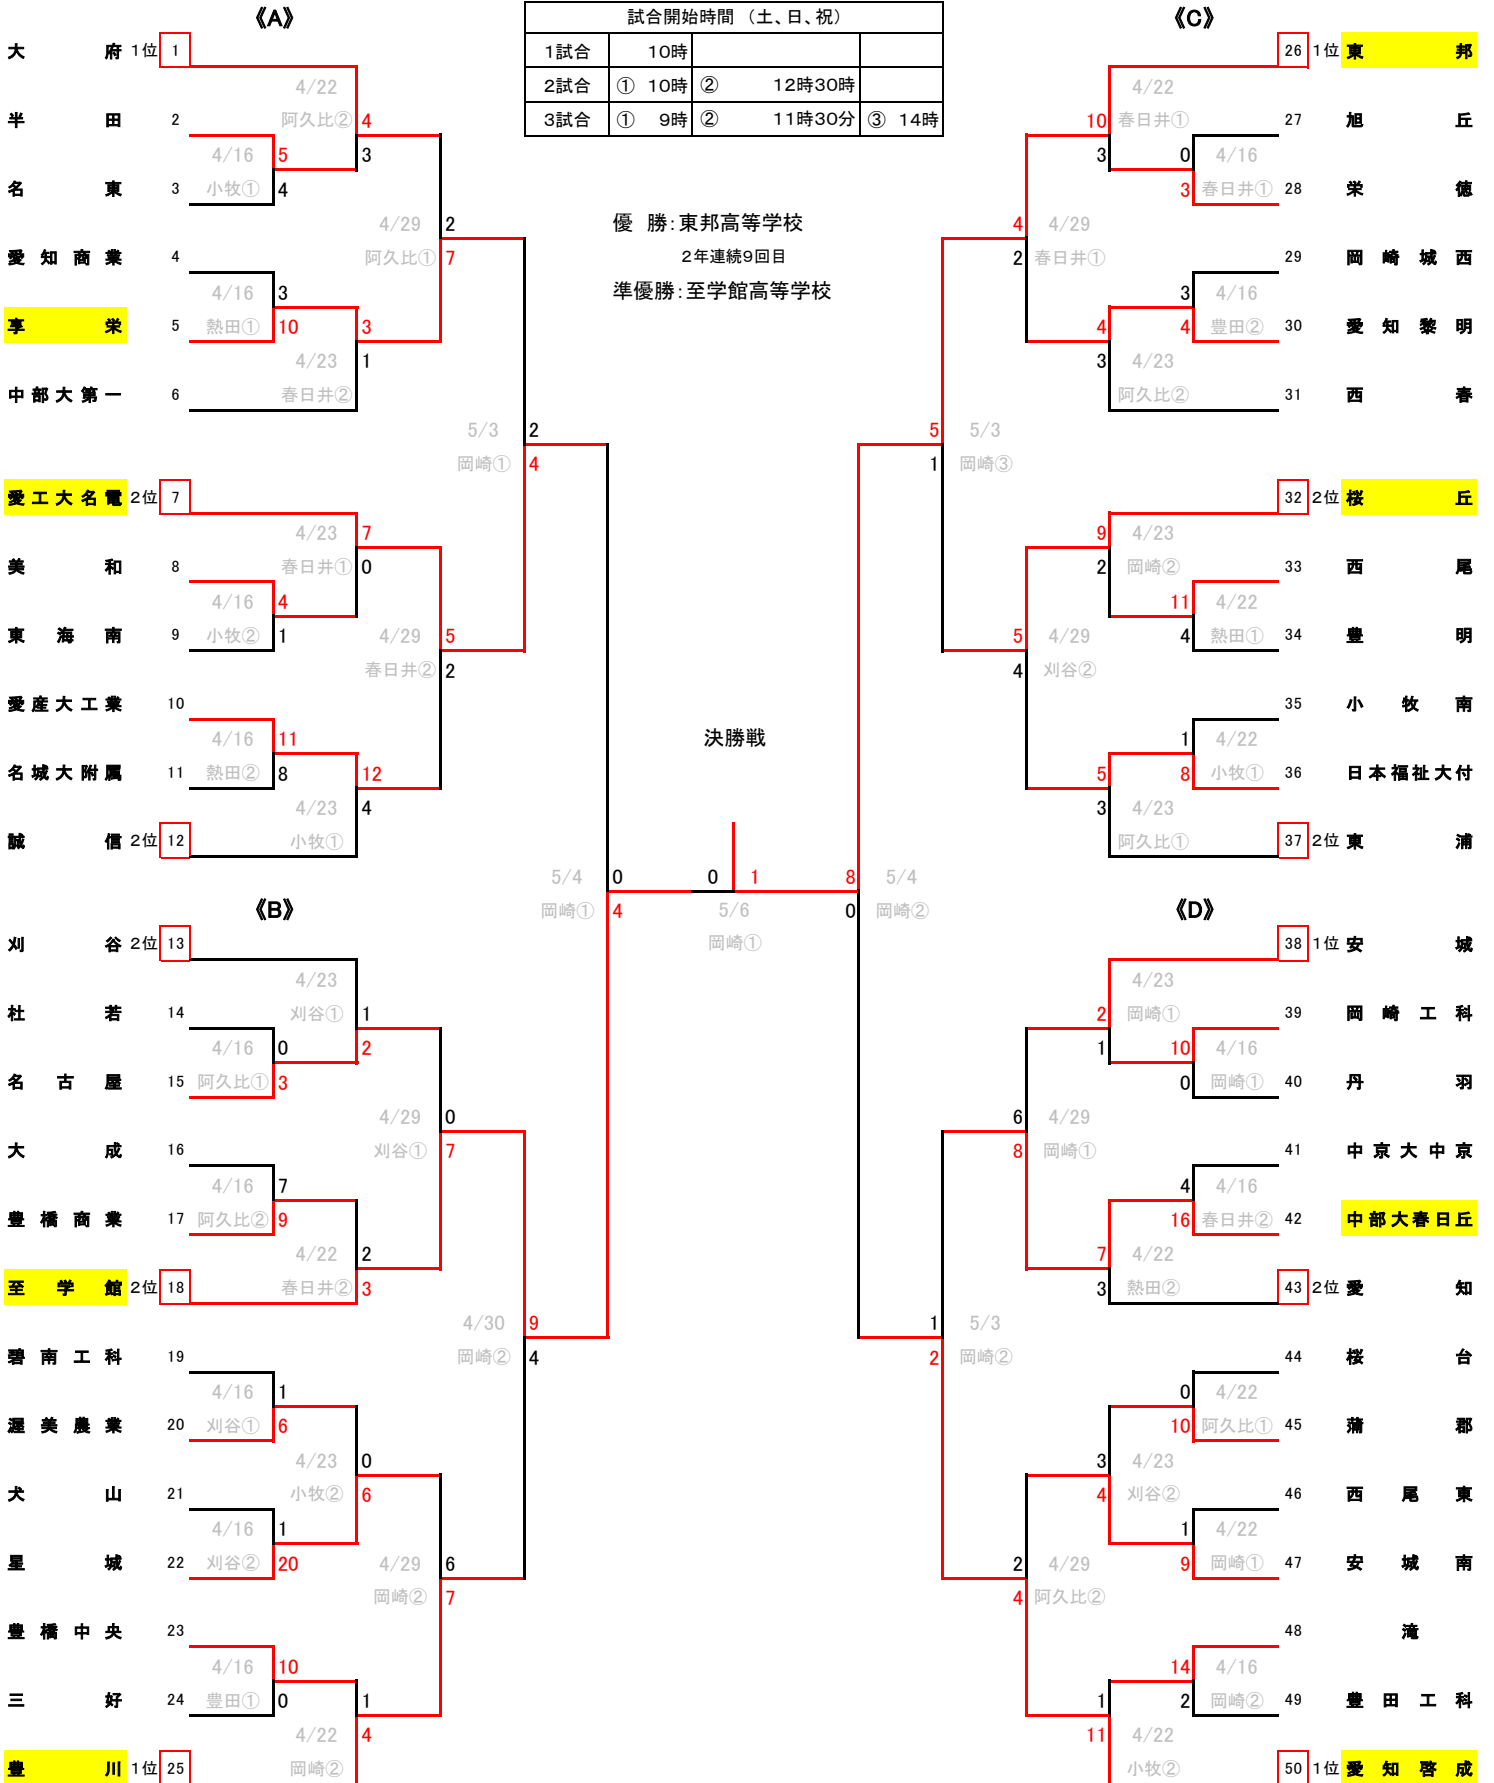

# 第73回 愛知県高等学校優勝野球大会 50校参加

令和5年度

試合開始時間 (土、日、祝)			
1試合	10時		
2試合	① 10時	② 12時30分	
3試合	① 9時	② 11時30分	③ 14時

**(A)**

**(C)**

**(B)**

**(D)**