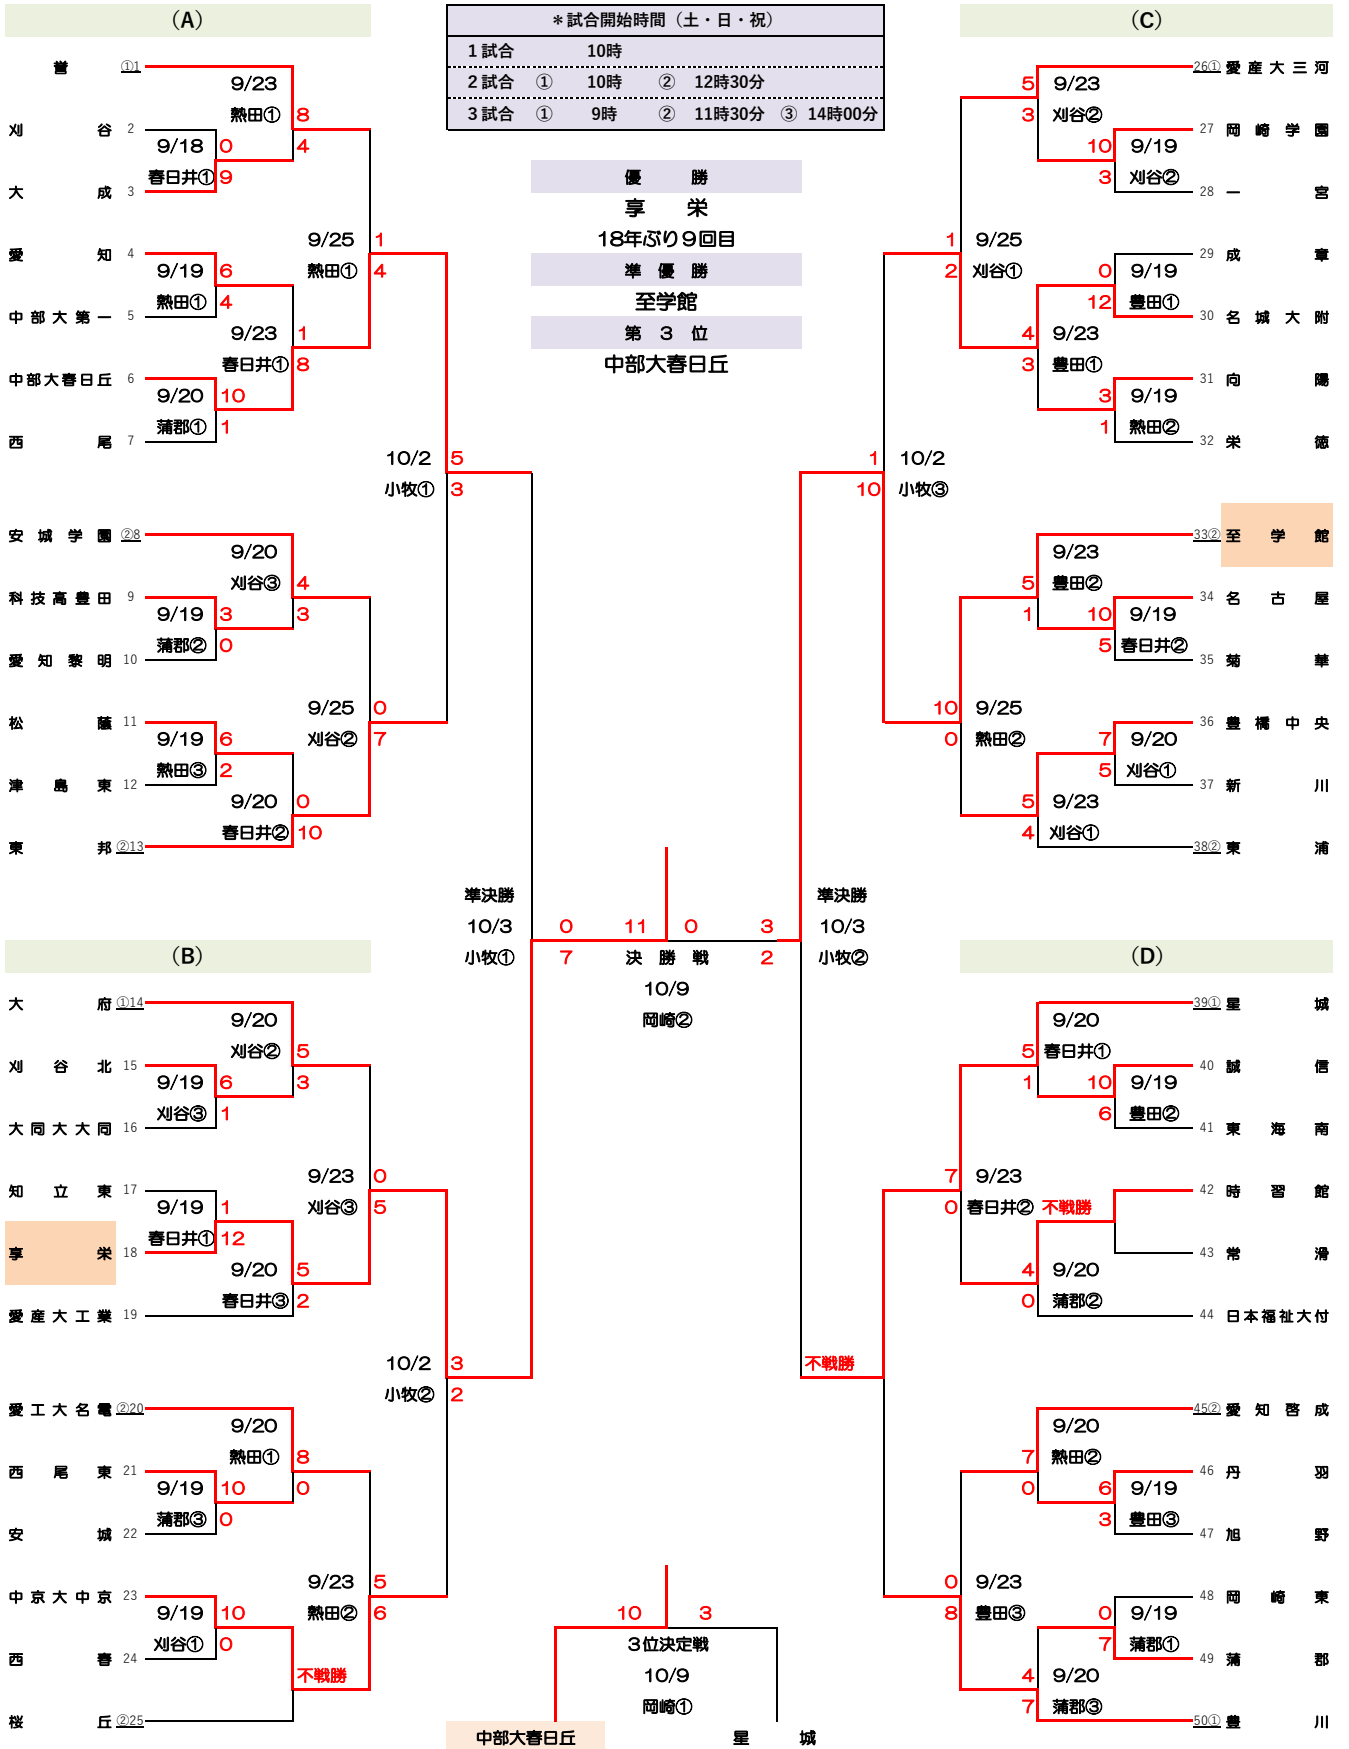

第 7 4 回 愛知県高等学校野球選手権大会 50校参加

令和3年度

*試合開始時間 (土・日・祝)			
1 試合	10時		
2 試合	① 10時	② 12時30分	
3 試合	① 9時	② 11時30分	③ 14時00分

(A)

(C)

(B)

(D)