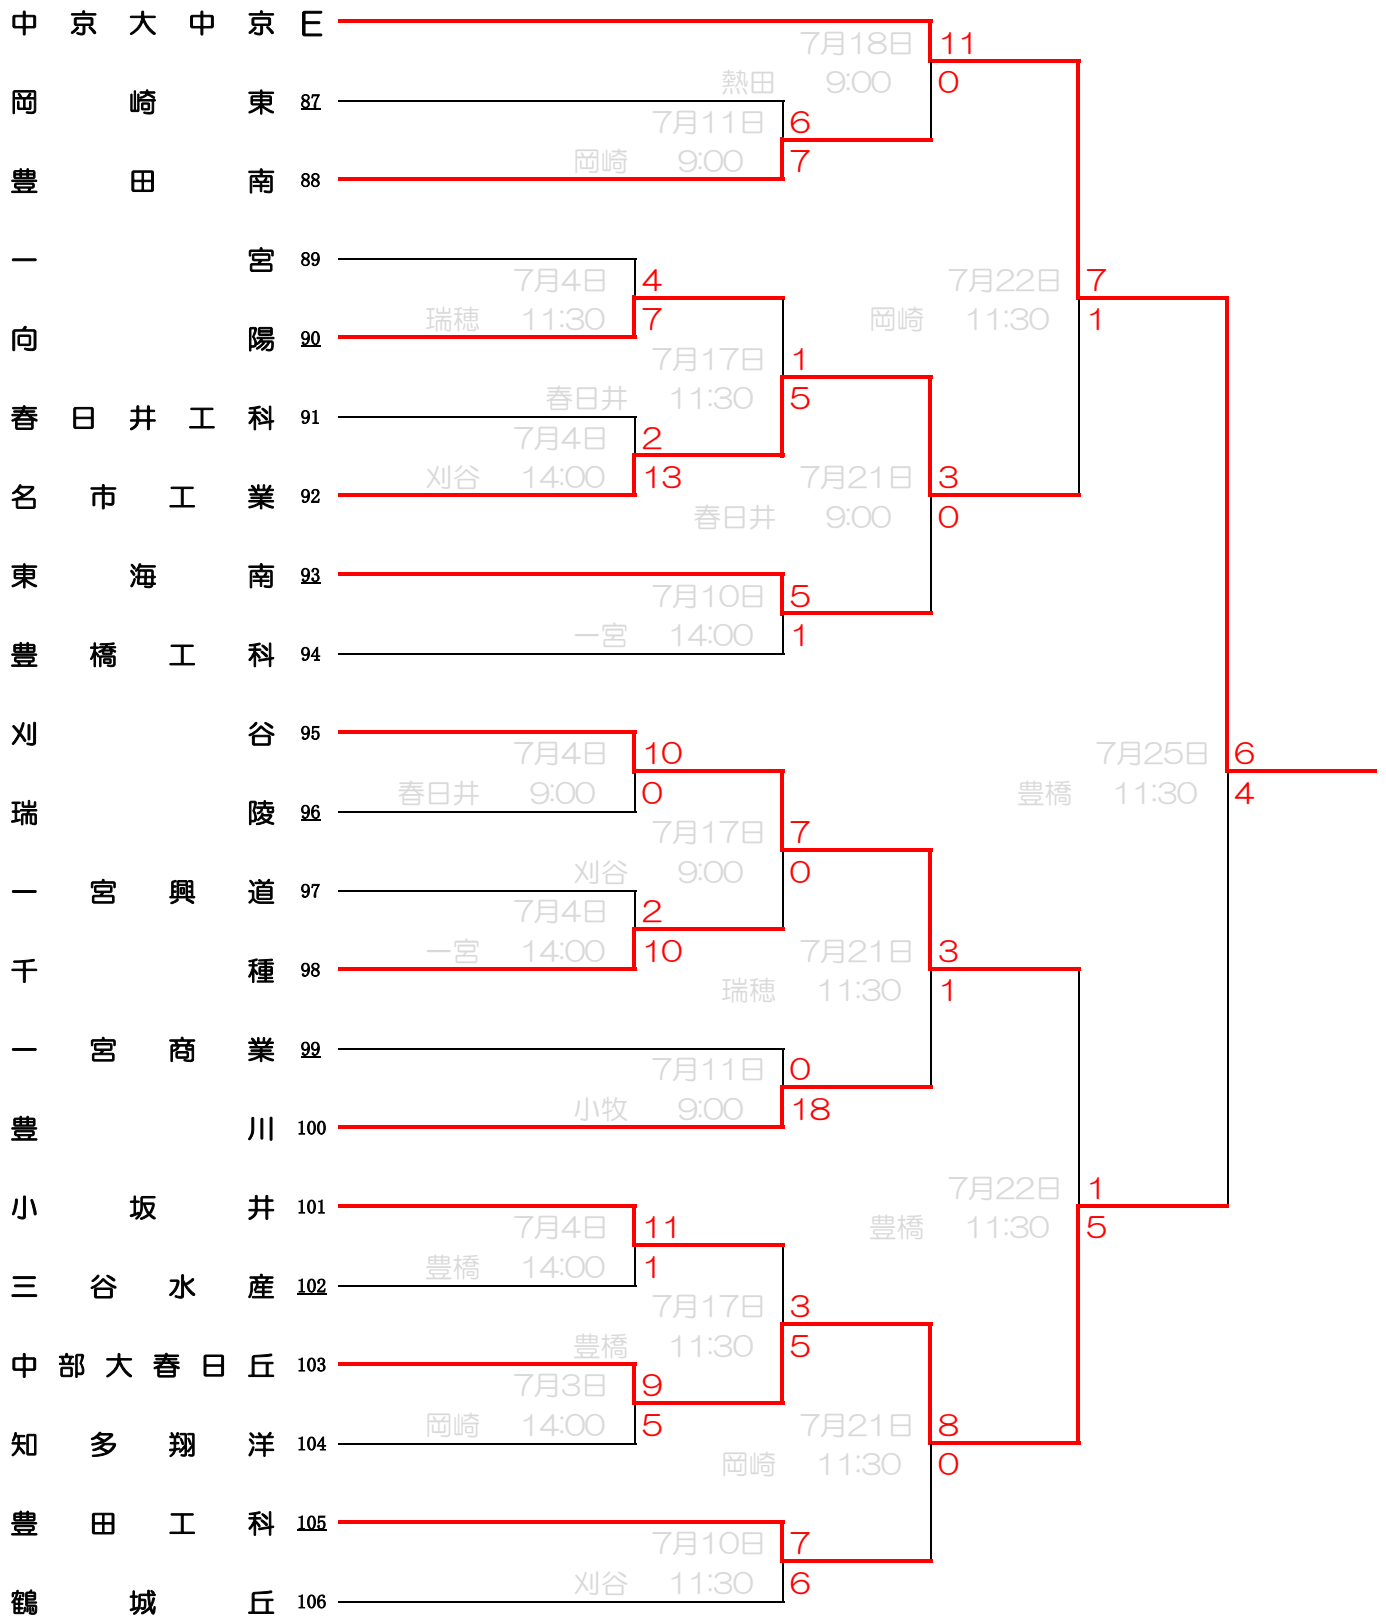

第103回全国高等学校野球選手権愛知大会 Eブロック

第103回全国高等学校野球選手権愛知大会 Fブロック

愛工大名電	F	107	7月18日	8	7月11日	1	7月18日	8		
名東	107	小牧	11:30	0	7月11日	1	7月18日	8		
杜若	108	熱田	9:00	10	7月11日	1	7月18日	8		
愛知総合工科	109	7月4日	0	7月22日	4	7月4日	0	7月22日	4	
誉	110	小牧	11:30	13	小牧	9:00	2	7月22日	4	
豊田高专	111	小牧	11:30	1	7月17日	10	7月22日	4		
一宮南	112	一宮	11:30	13	7月21日	6	7月22日	4		
刈谷北	113	7月10日	12	7月21日	6	7月22日	4	7月22日	4	
木曾川	114	岡崎	14:00	1	豊田	9:00	0	7月22日	4	
至学館	115	7月10日	5	7月25日	10	7月10日	5	7月25日	10	
中部大第一	116	春日井	9:00	1	小牧	11:30	3	7月25日	10	
岡崎商業	117	一宮	11:30	2	7月17日	12	7月25日	10		
一宮西	118	岡崎	11:30	0	7月17日	12	7月25日	10		
安城	119	7月10日	10	7月18日	9	7月10日	10	7月18日	9	
猿投農林	120	刈谷	9:00	0	豊田	9:00	5	7月18日	9	
幸田	121	刈谷	11:30	4	7月17日	5	7月18日	9		
犬山	122	7月10日	3	7月24日	4	刈谷	11:30	4	7月24日	4
豊田大谷	123	小牧	11:30	5	豊田	11:30	2	7月24日	4	
名古屋大谷	124	7月4日	11	7月17日	4	7月4日	11	7月17日	4	
豊橋西	125	岡崎	11:30	0	豊橋	14:00	0	7月17日	4	
豊田西	126	7月10日	10	7月21日	10	7月10日	10	7月21日	10	
岡崎北	127	豊橋	11:30	11	豊橋	9:00	3	7月21日	10	
中村	128	7月10日	8	7月10日	8	7月10日	8	7月10日	8	
		熱田	11:30	1	熱田	11:30	1	7月10日	8