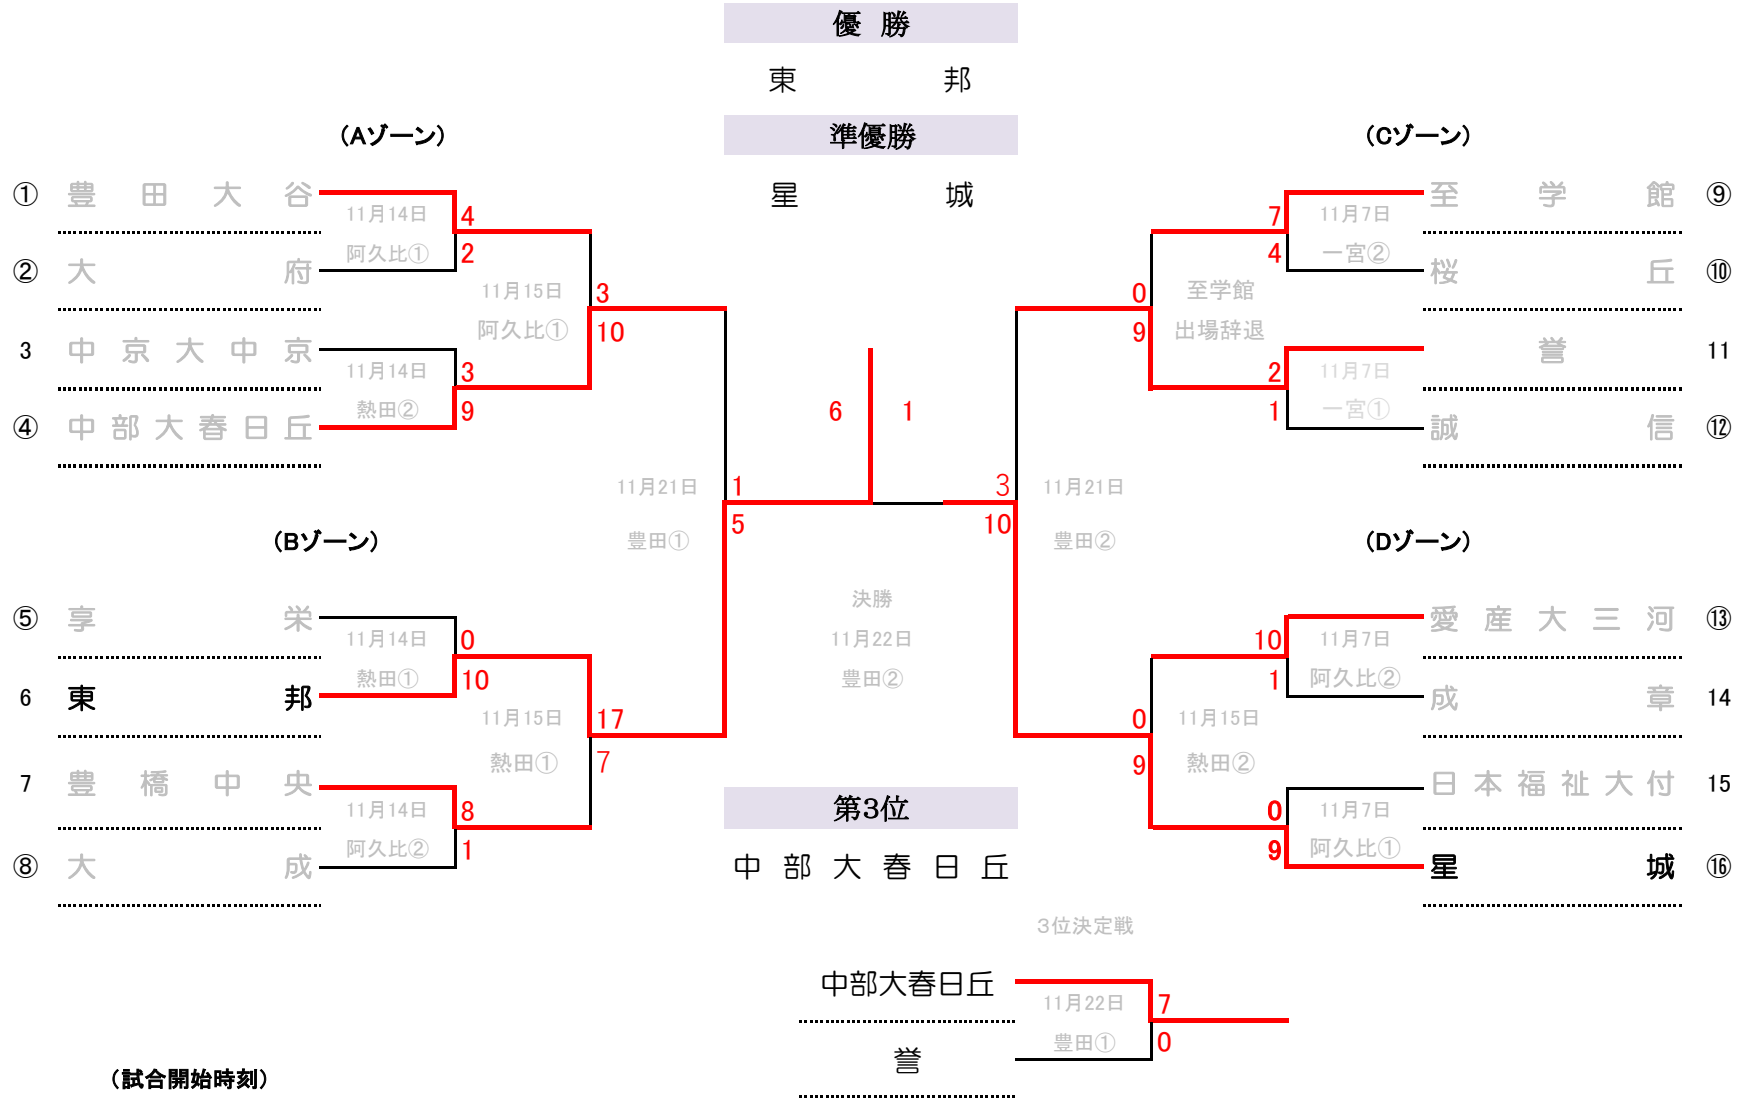

# 令和2年度 第8回 愛知県高等学校野球1年生大会

期日:11月7日(土)、14日(土)、15日(日)、21日(土)、22日(日) 予備日:23日(月)

(出場校 16校)

**(試合開始時刻)**

1 試合 10:00~  
2 試合 10:00~ 13:00~

○数字は、地区推薦校