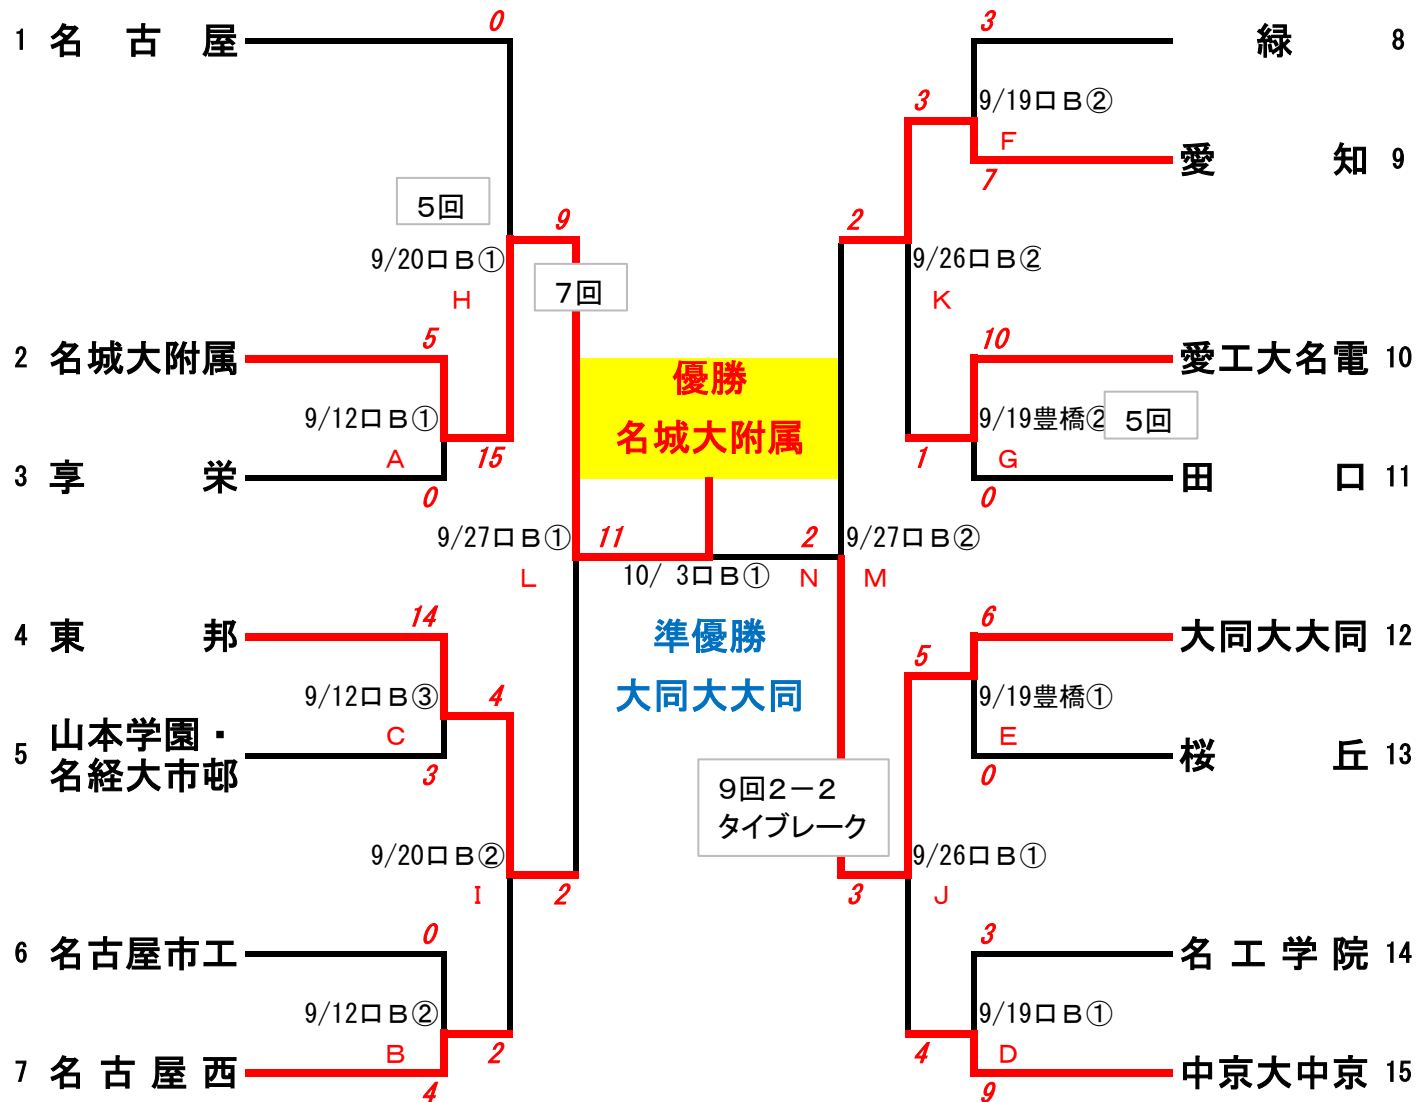

令和 2 年度 愛知県高等学校新人体育大会 軟式野球競技

主 催 愛知県高等学校体育連盟
 共 催 愛知県教育委員会
 審 判 員 愛知県軟式野球連盟審判員
 組 合 せ

口：口論義運動公園野球場 豊橋：豊橋東田球場

名城大附属と大同大大同は、10/31(土)、11/1(日)、11/3(火)に三重県(松阪球場他)で開催される東海大会に出場します。