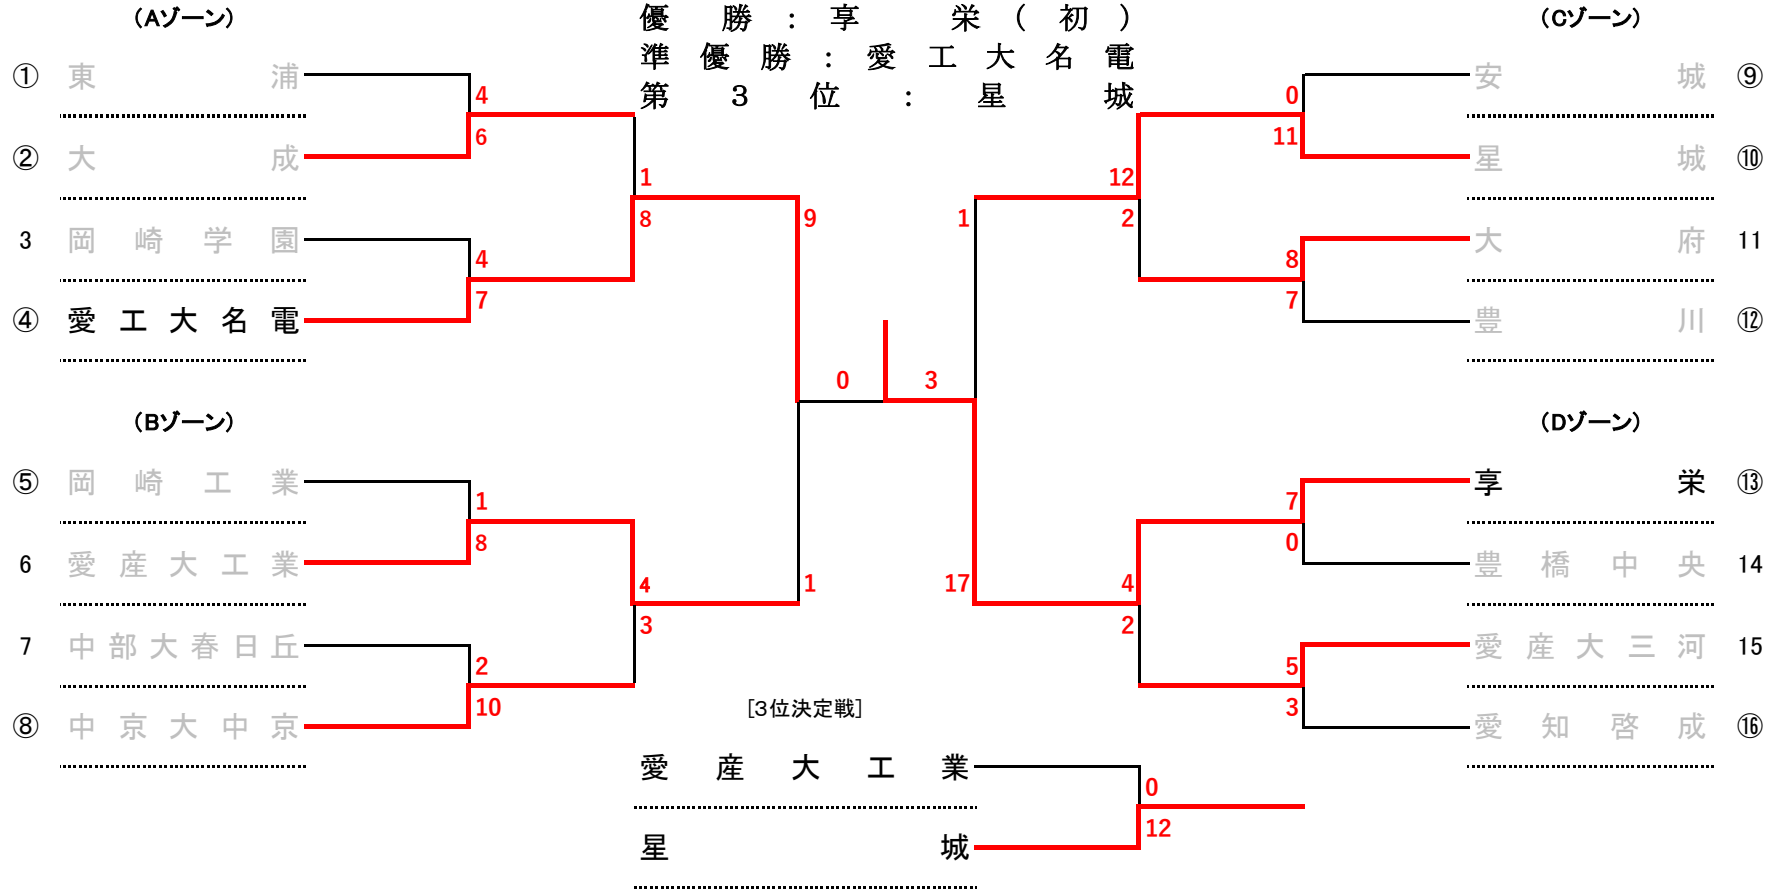

# 令和元年度 愛知県高校野球1年生大会

(出場校 16校)

期日 11月9日(土)、10日(日)、16日(土)、17日(日)、予備日23日(土)

○数字は、地区推薦校

(試合開始時刻) 2試合 ① 10:00～ ② 12:30～  
3試合 ① 9:00～ ② 11:30～ ③ 14:00～