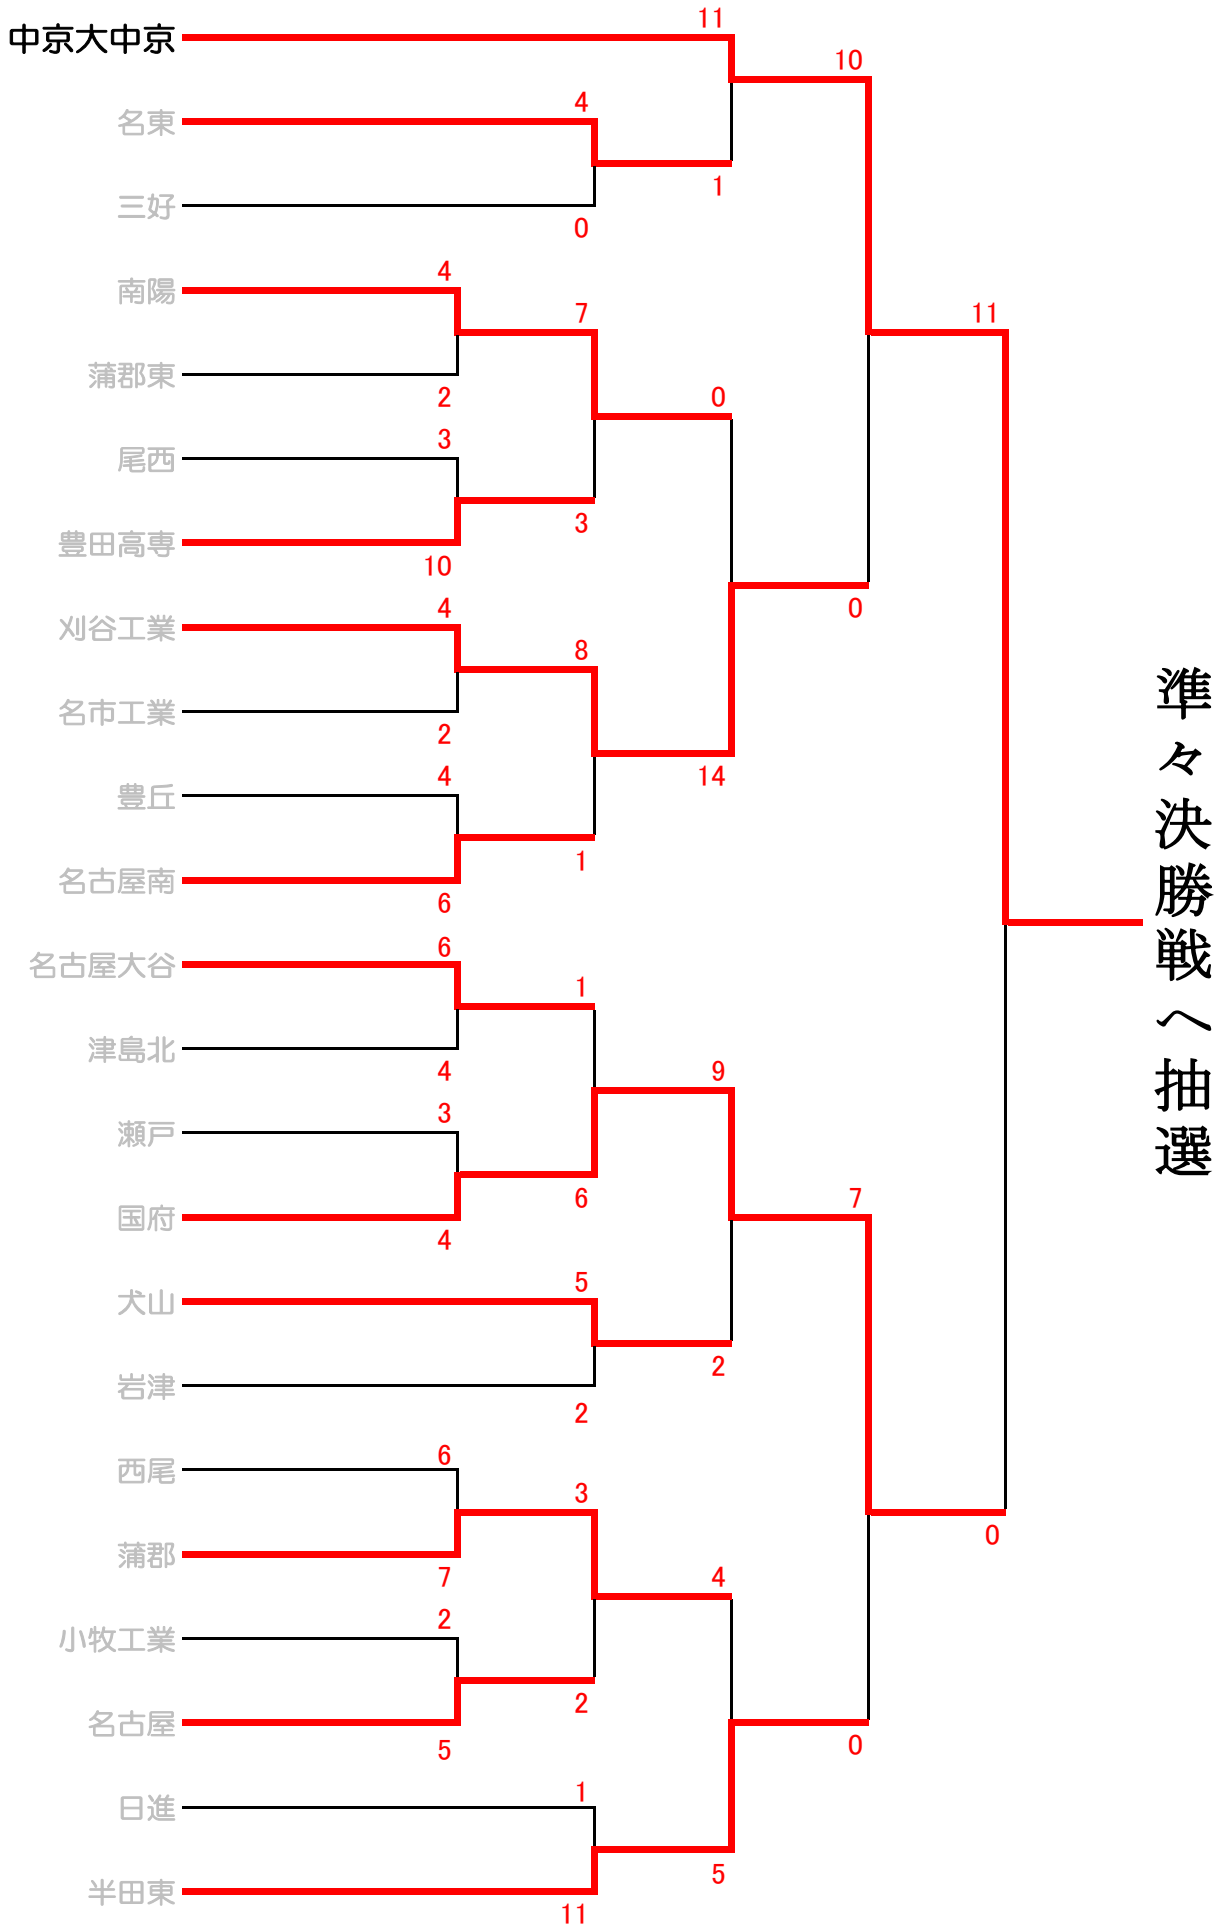

第101回全国高等学校野球選手権愛知大会 Aブロック

第101回全国高等学校野球選手権愛知大会 Bブロック

第101回全国高等学校野球選手権愛知大会 Cブロック

準々決勝戦へ抽選

第101回全国高等学校野球選手権愛知大会 Dブロック

第101回全国高等学校野球選手権愛知大会 Eブロック

第101回全国高等学校野球選手権愛知大会 Fブロック

準々決勝戦へ抽選

第101回全国高等学校野球選手権愛知大会 Gブロック

第101回全国高等学校野球選手権愛知大会 Hブロック