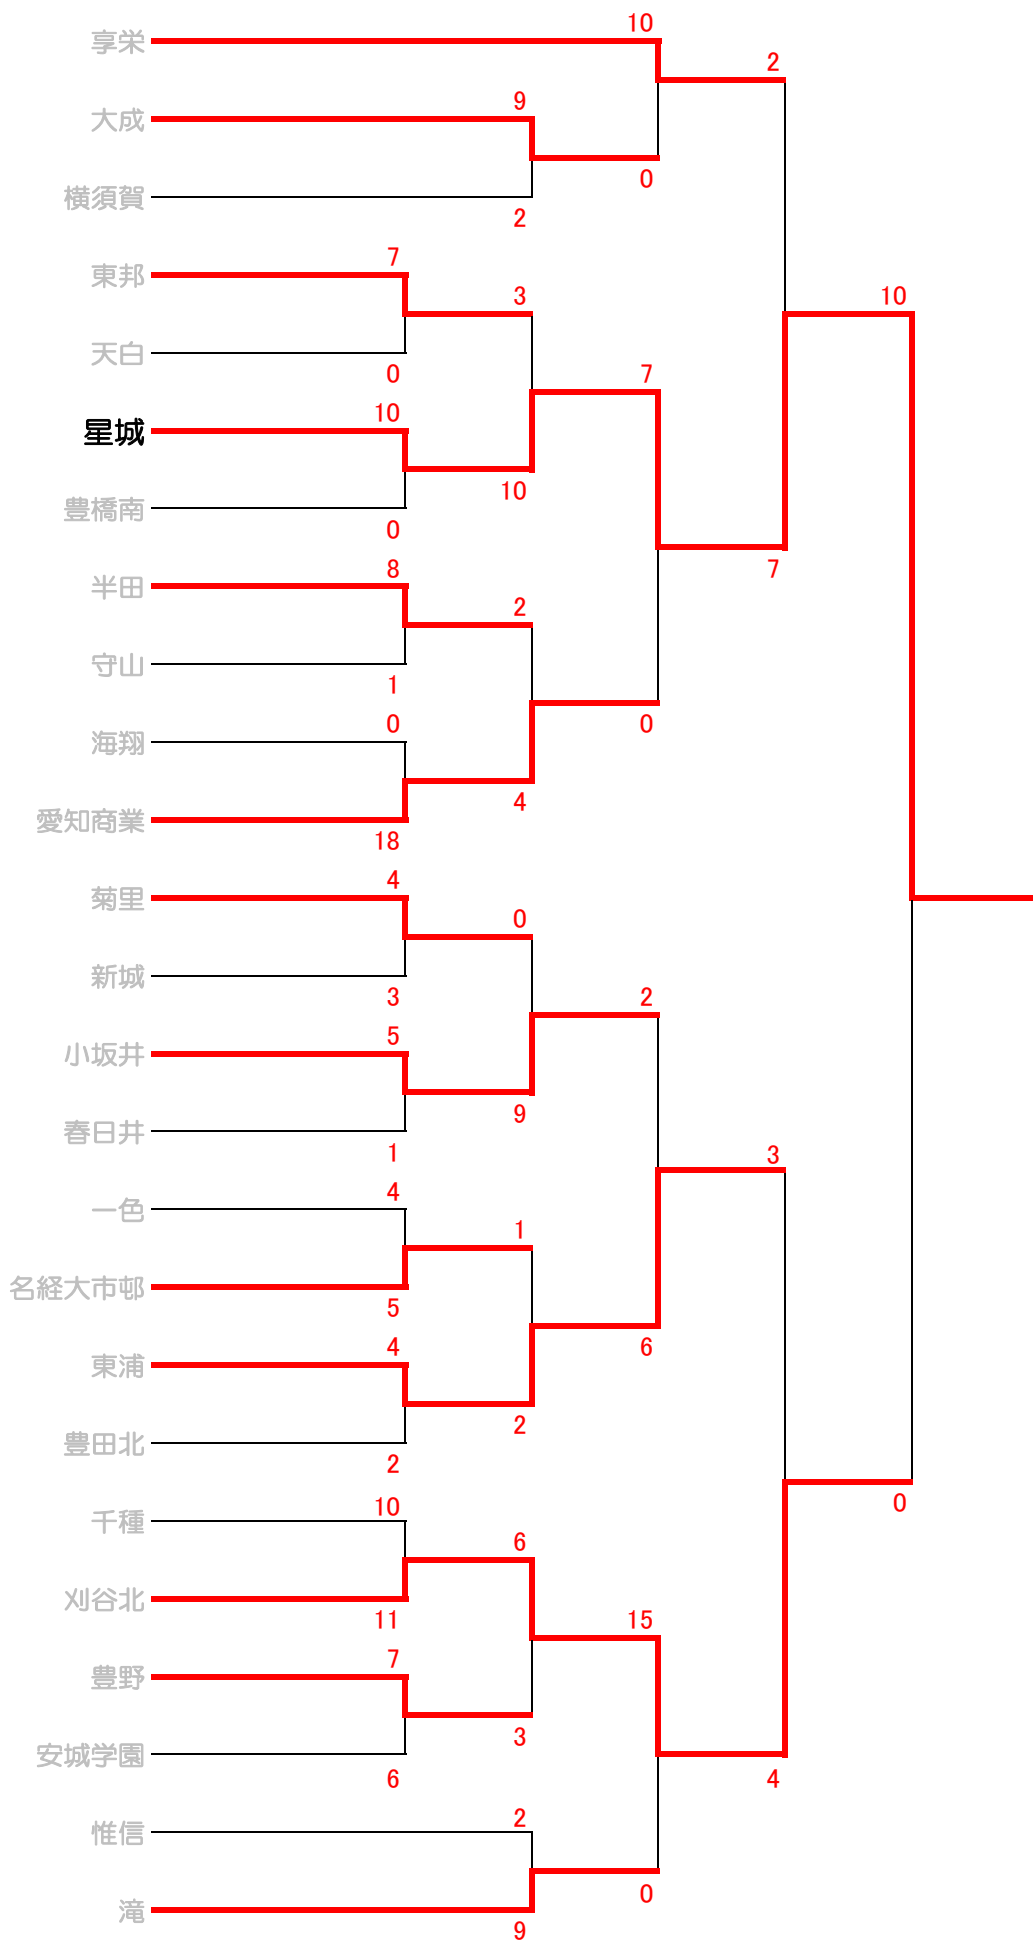

第101回全国高等学校野球選手権愛知大会 Aブロック

第101回全国高等学校野球選手権愛知大会 Bブロック

第101回全国高等学校野球選手権愛知大会 Cブロック

準々決勝戦へ抽選

第101回全国高等学校野球選手権愛知大会 Dブロック

第101回全国高等学校野球選手権愛知大会 Eブロック

第101回全国高等学校野球選手権愛知大会 Fブロック

準々決勝戦へ抽選

第101回全国高等学校野球選手権愛知大会 Gブロック

第101回全国高等学校野球選手権愛知大会 Hブロック