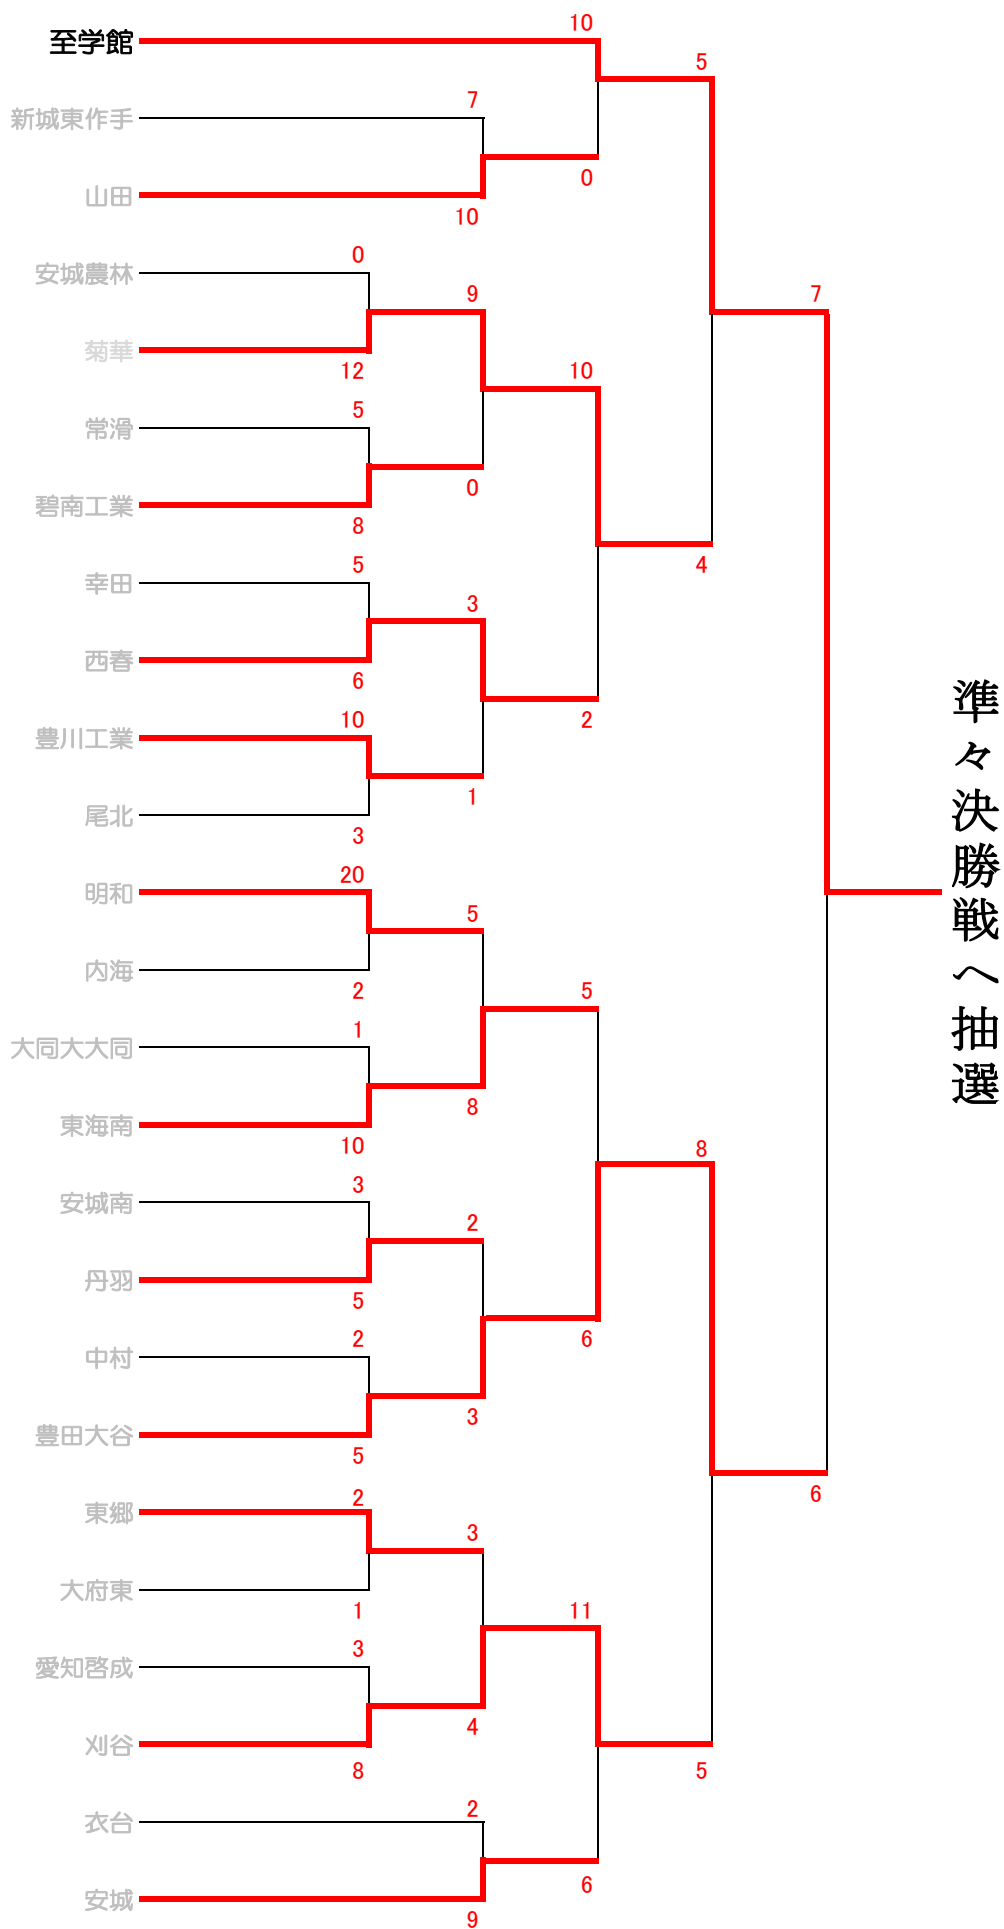

第101回全国高等学校野球選手権愛知大会 Aブロック

第101回全国高等学校野球選手権愛知大会 Bブロック

第101回全国高等学校野球選手権愛知大会 Cブロック

準々決勝戦へ抽選

第101回全国高等学校野球選手権愛知大会 Dブロック

第101回全国高等学校野球選手権愛知大会 Eブロック

第101回全国高等学校野球選手権愛知大会 Fブロック

準々決勝戦へ抽選

第101回全国高等学校野球選手権愛知大会 Gブロック

第101回全国高等学校野球選手権愛知大会 Hブロック