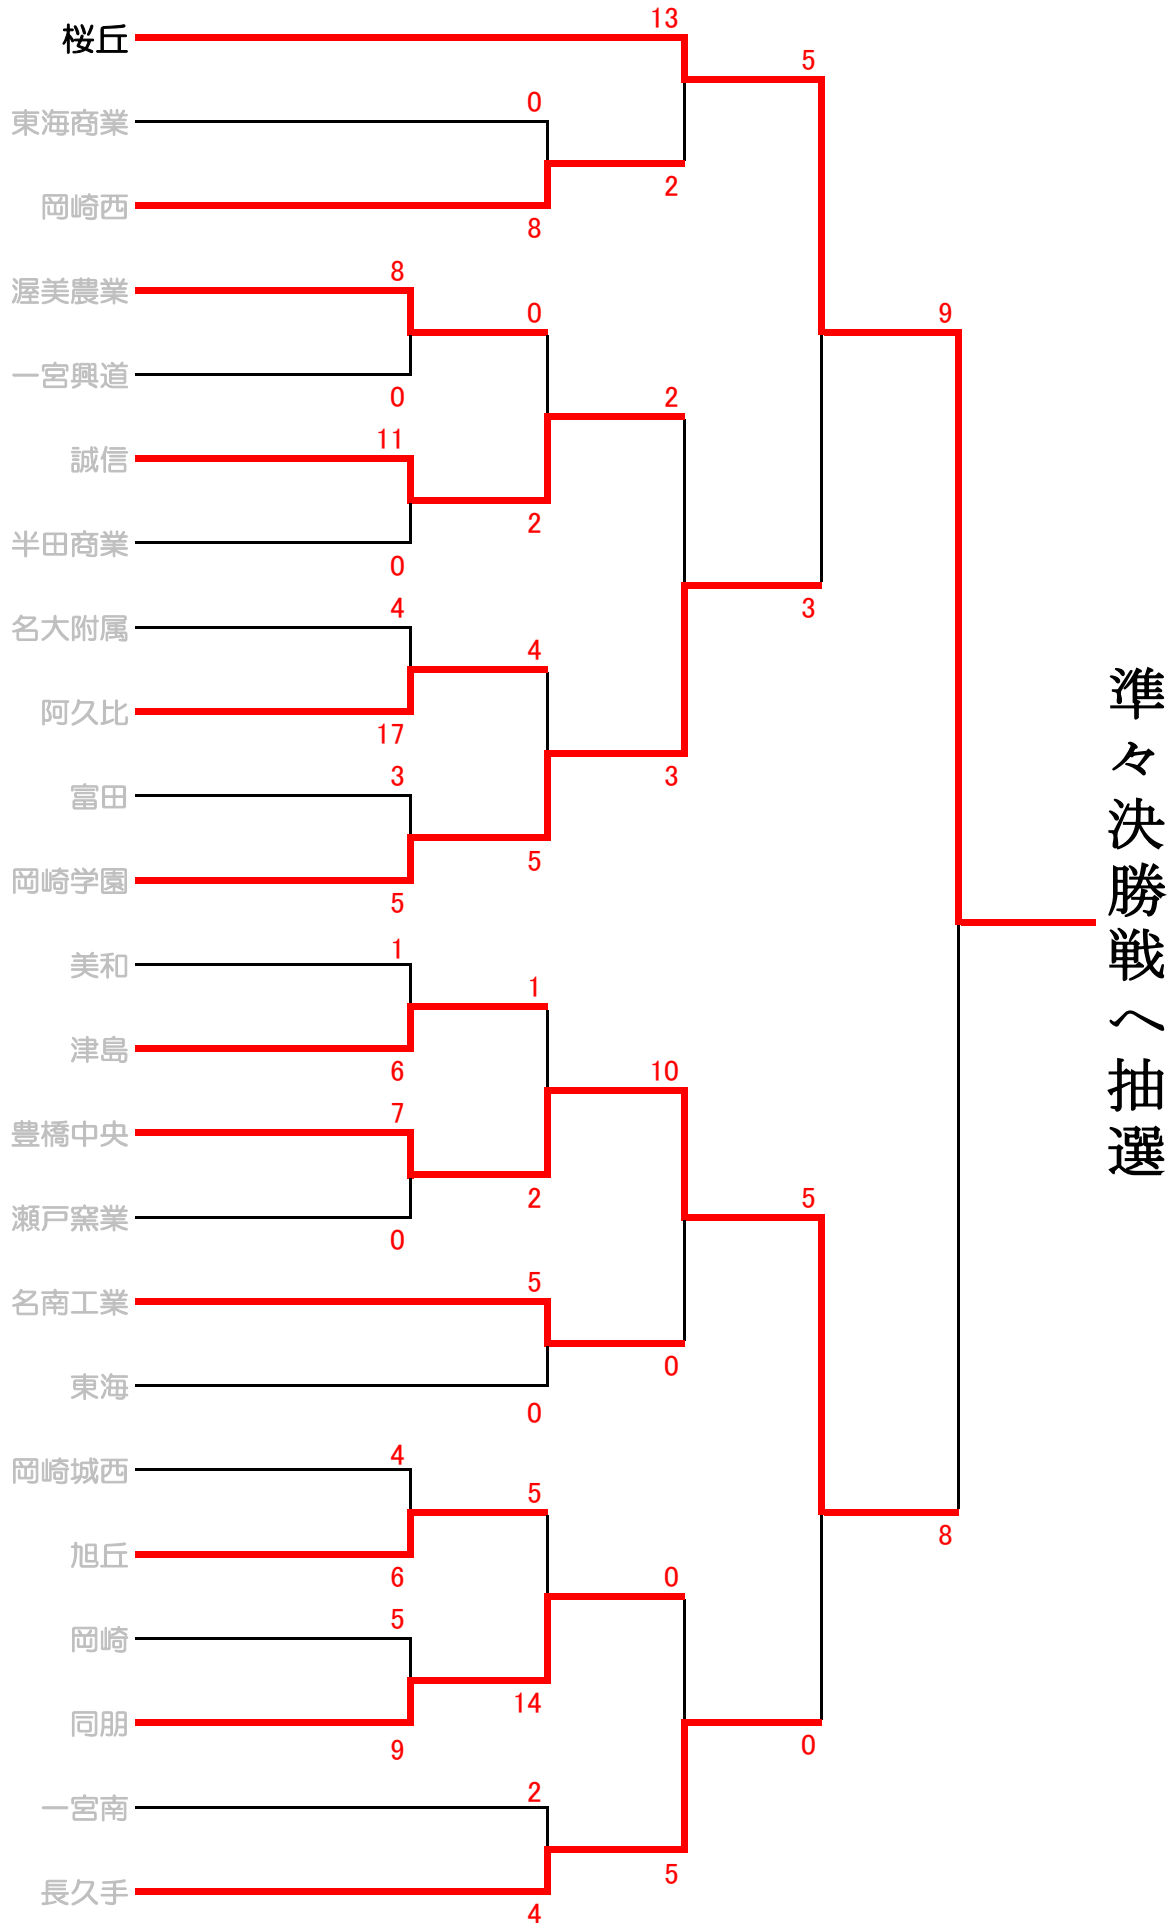

第101回全国高等学校野球選手権愛知大会 Aブロック

第101回全国高等学校野球選手権愛知大会 Bブロック

第101回全国高等学校野球選手権愛知大会 Cブロック

準々決勝戦へ抽選

第101回全国高等学校野球選手権愛知大会 Dブロック

第101回全国高等学校野球選手権愛知大会 Eブロック

第101回全国高等学校野球選手権愛知大会 Fブロック

準々決勝戦へ抽選

第101回全国高等学校野球選手権愛知大会 Gブロック

第101回全国高等学校野球選手権愛知大会 Hブロック