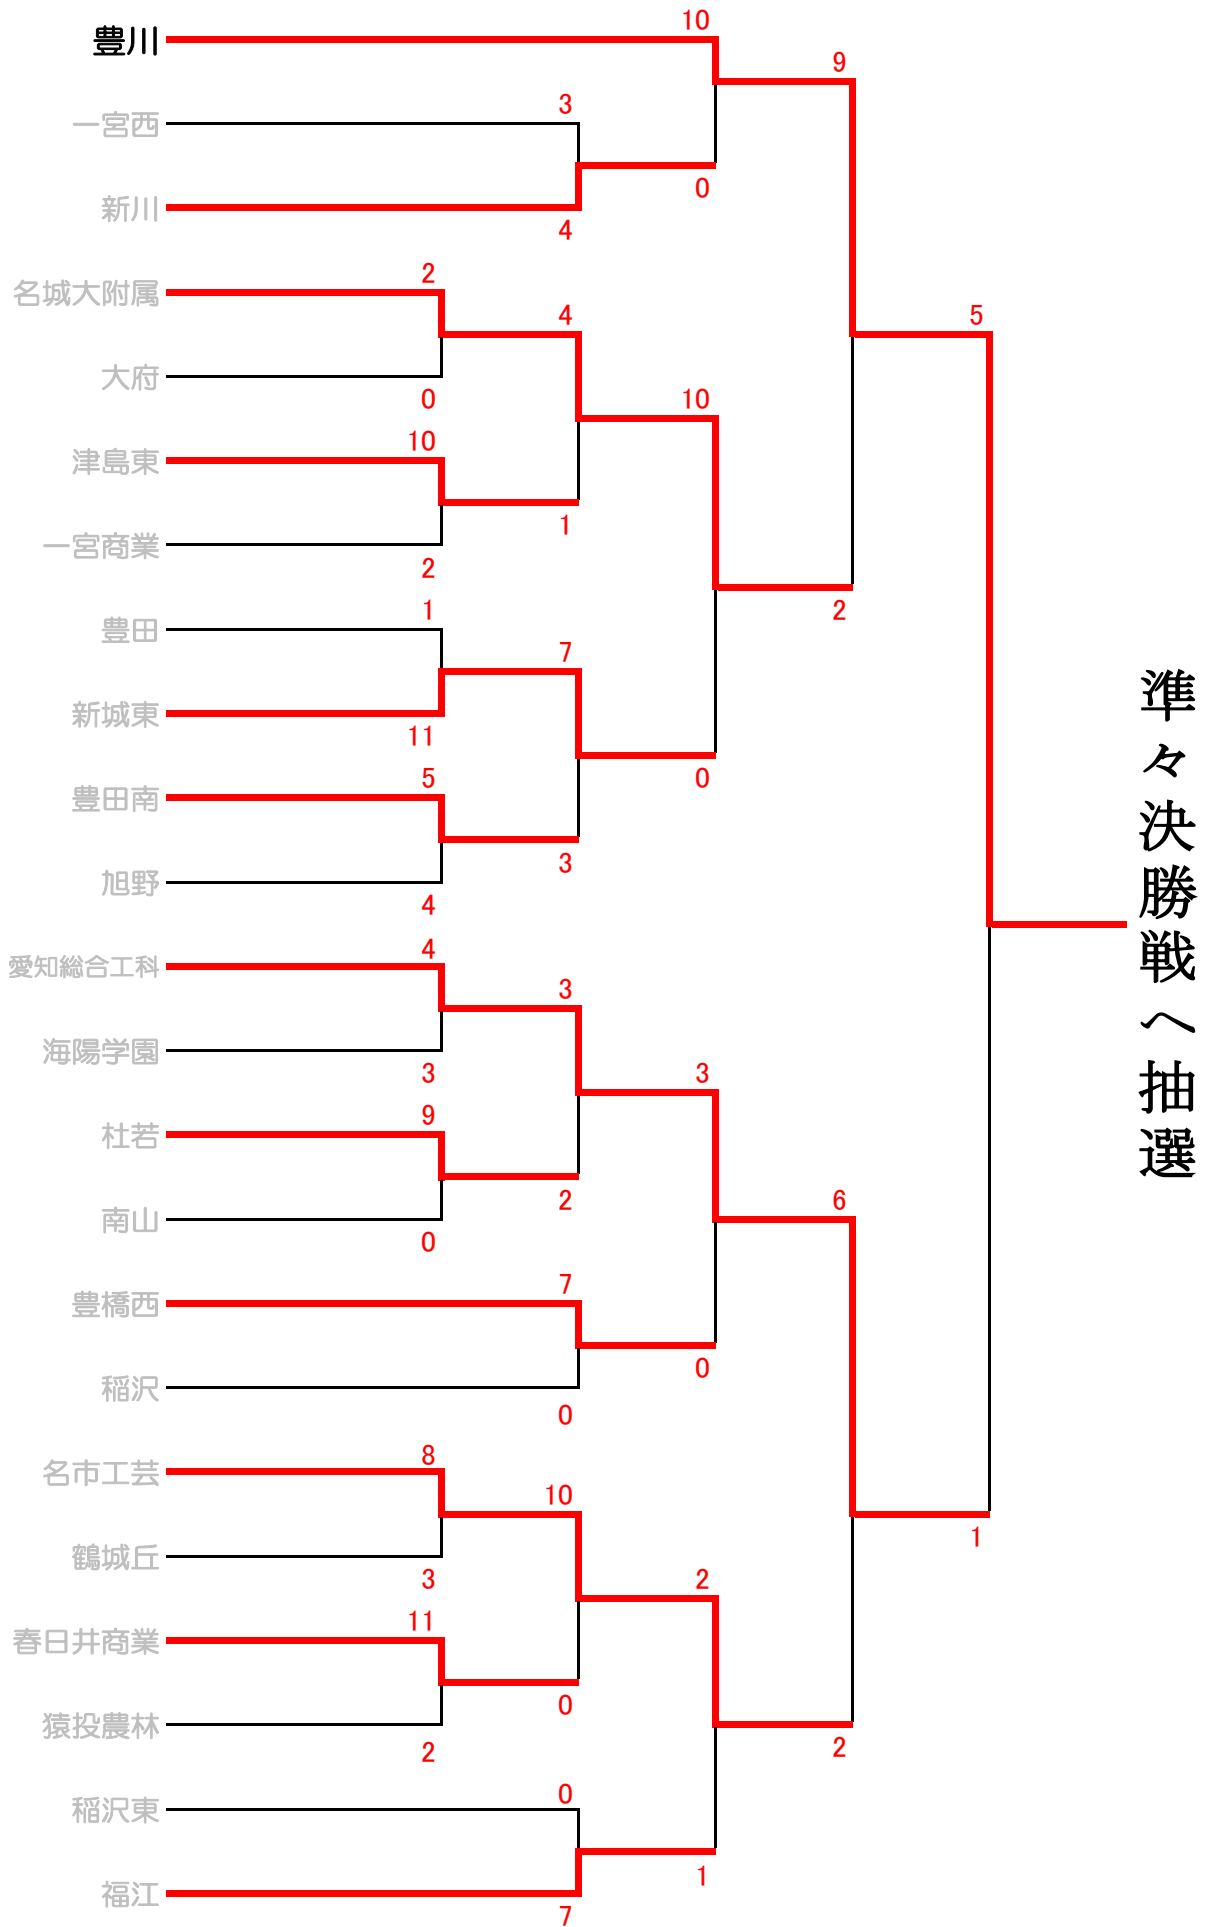

第101回全国高等学校野球選手権愛知大会 Aブロック

第101回全国高等学校野球選手権愛知大会 Bブロック

第101回全国高等学校野球選手権愛知大会 Cブロック

準々決勝戦へ抽選

第101回全国高等学校野球選手権愛知大会 Dブロック

第101回全国高等学校野球選手権愛知大会 Eブロック

第101回全国高等学校野球選手権愛知大会 Fブロック

準々決勝戦へ抽選

第101回全国高等学校野球選手権愛知大会 Gブロック

第101回全国高等学校野球選手権愛知大会 Hブロック