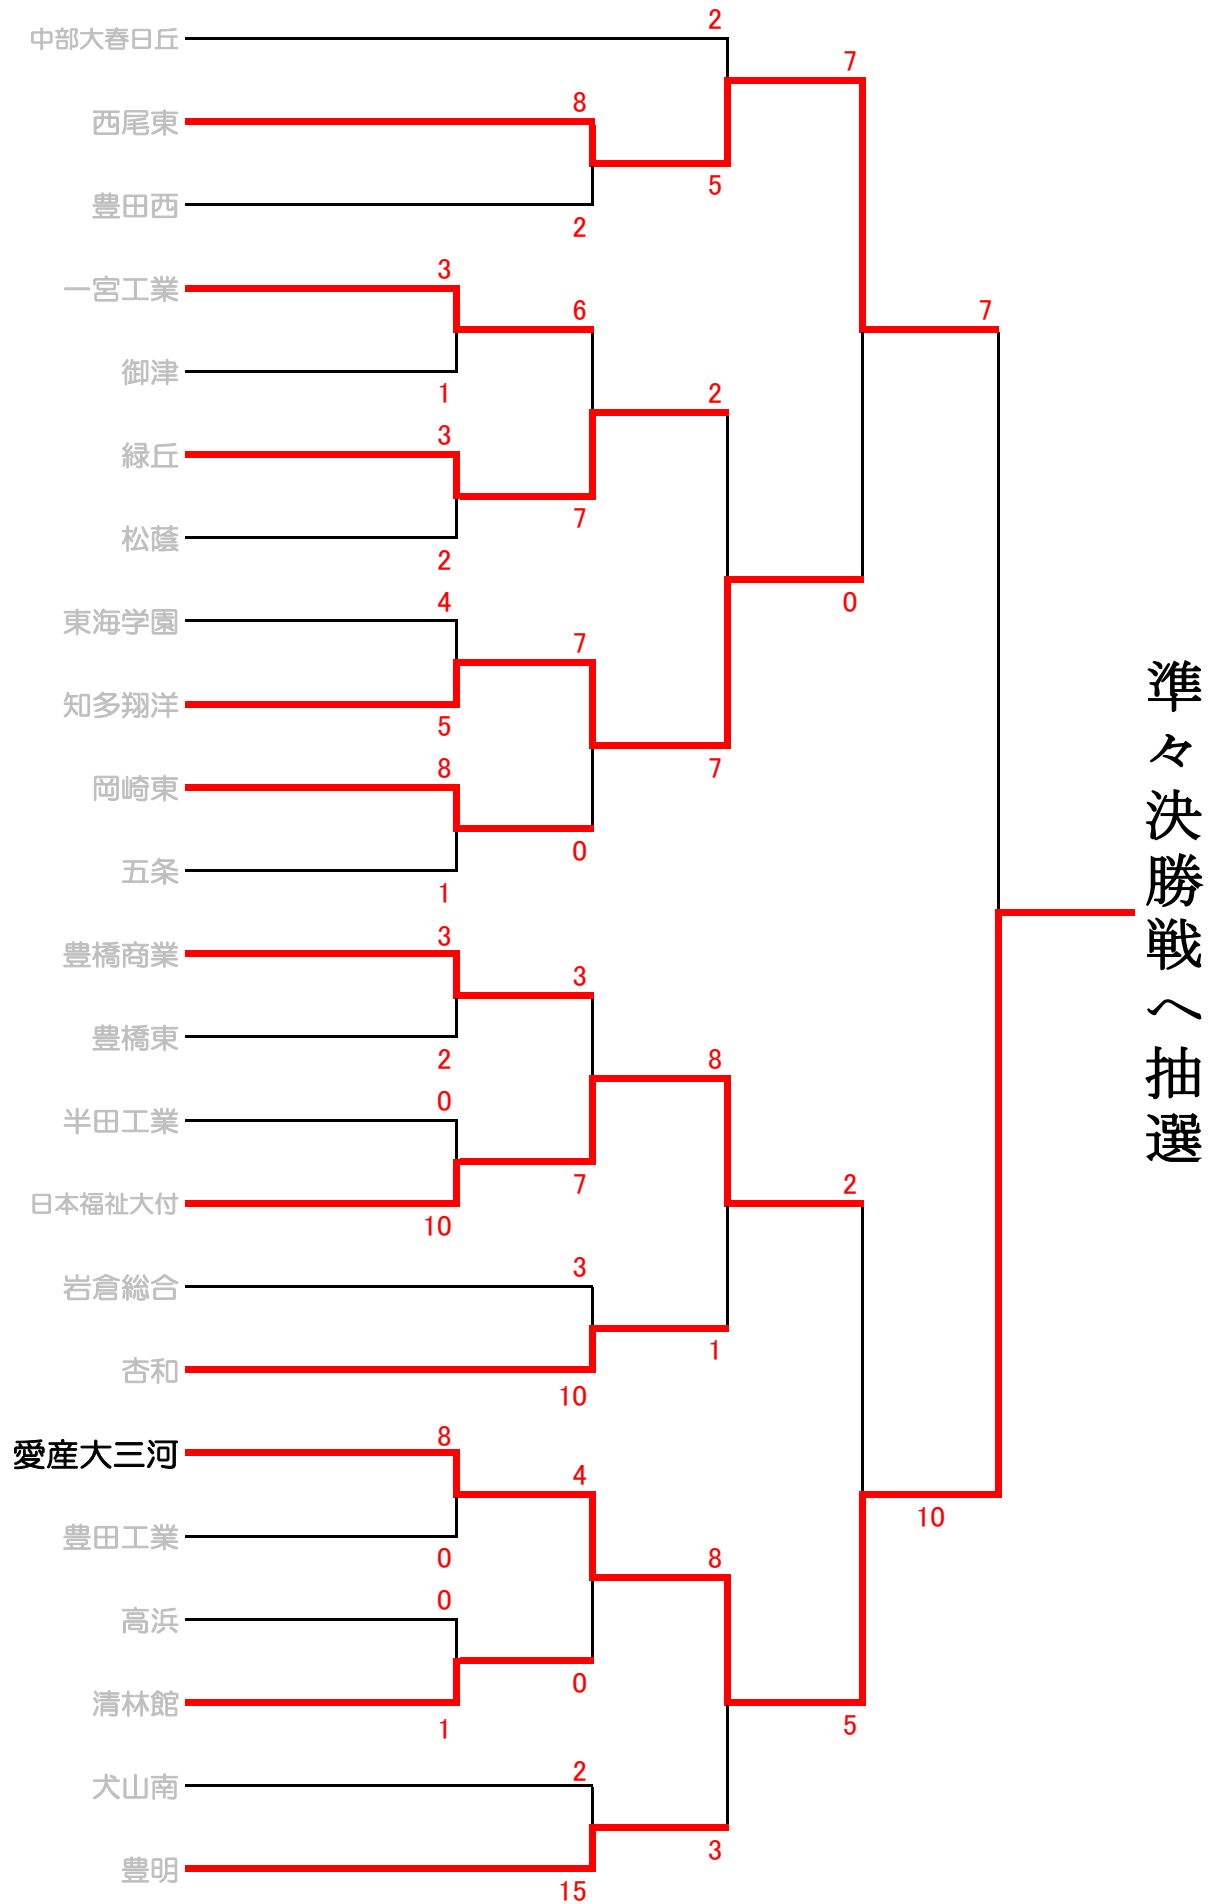

第101回全国高等学校野球選手権愛知大会 Aブロック

第101回全国高等学校野球選手権愛知大会 Bブロック

第101回全国高等学校野球選手権愛知大会 Cブロック

準々決勝戦へ抽選

第101回全国高等学校野球選手権愛知大会 Dブロック

第101回全国高等学校野球選手権愛知大会 Eブロック

第101回全国高等学校野球選手権愛知大会 Fブロック

準々決勝戦へ抽選

第101回全国高等学校野球選手権愛知大会 Gブロック

第101回全国高等学校野球選手権愛知大会 Hブロック