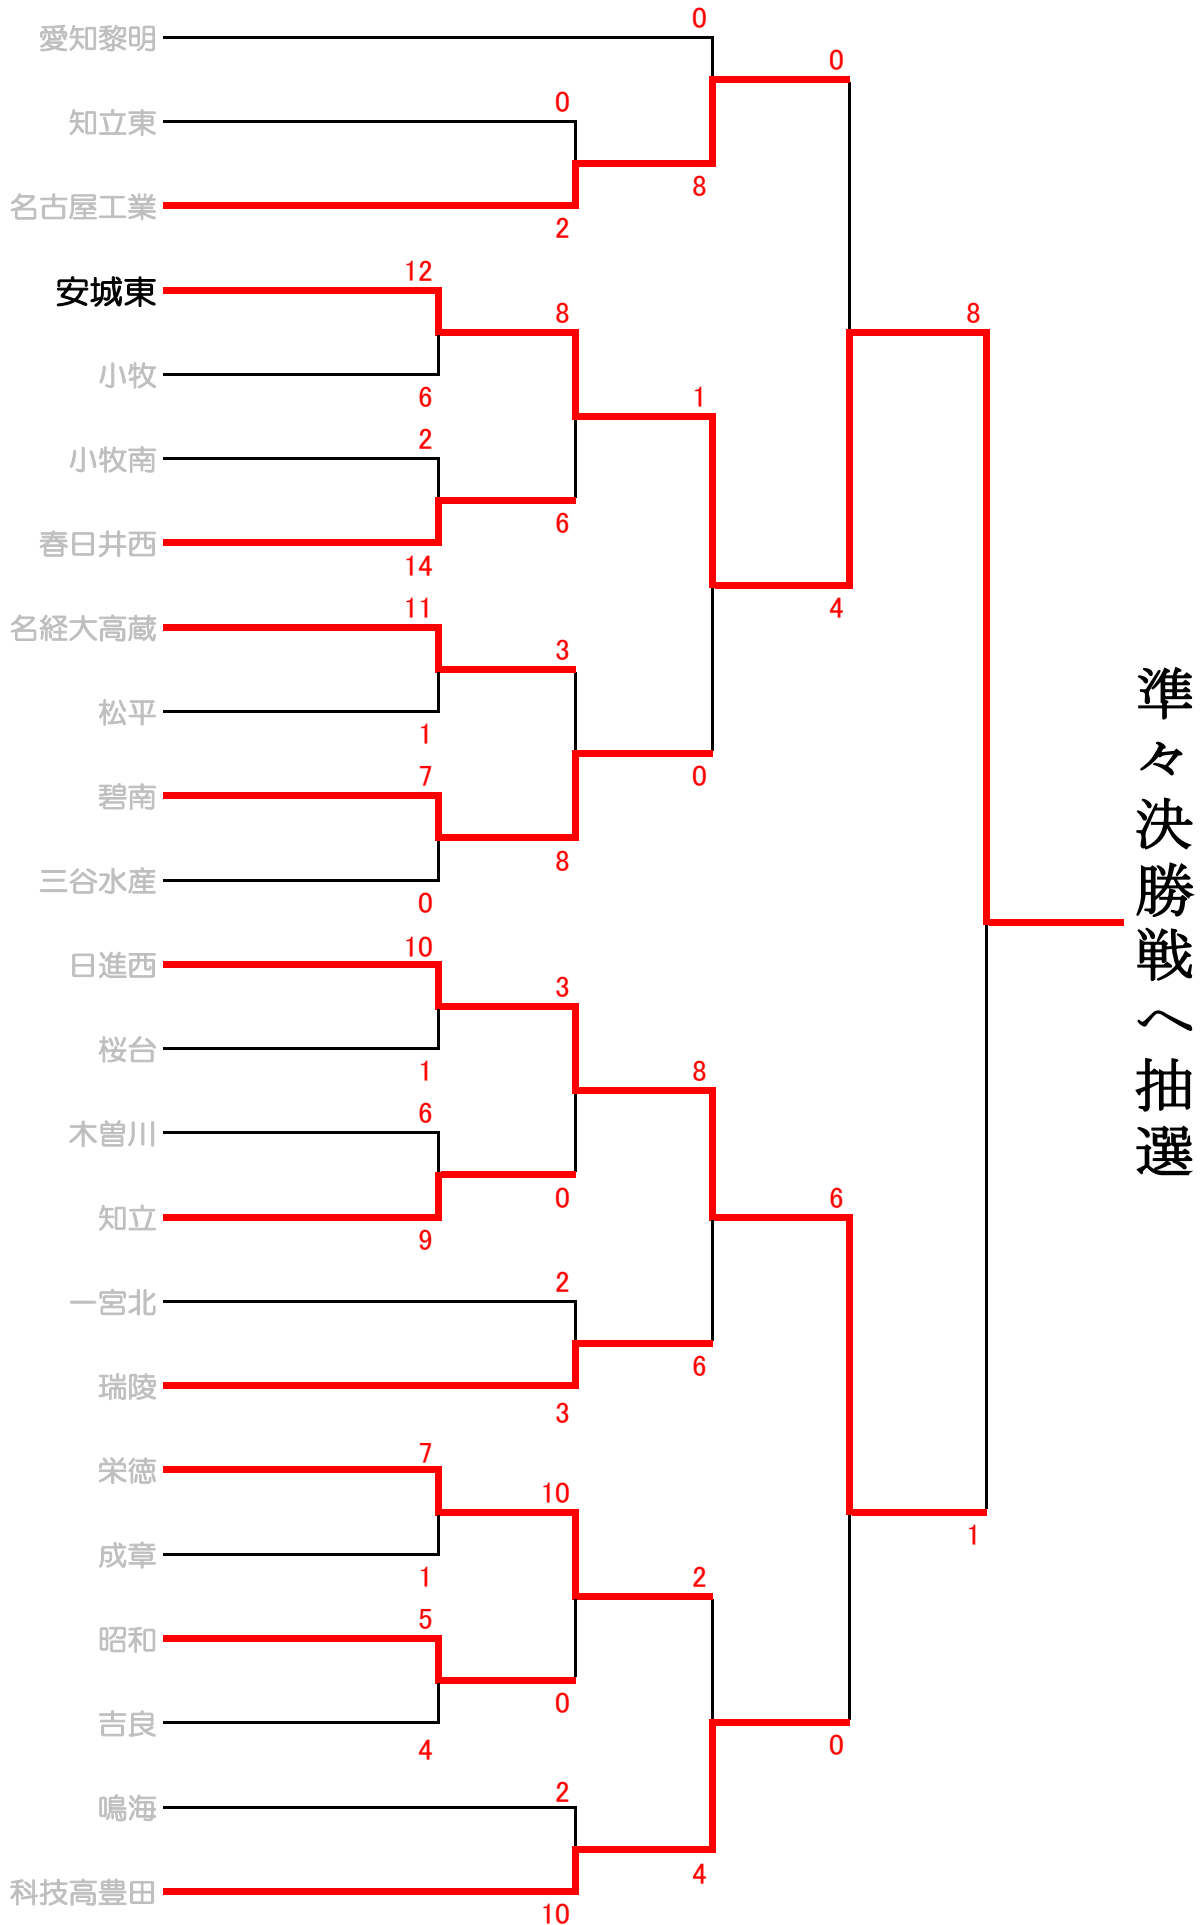

第101回全国高等学校野球選手権愛知大会 Aブロック

第101回全国高等学校野球選手権愛知大会 Bブロック

第101回全国高等学校野球選手権愛知大会 Cブロック

準々決勝戦へ抽選

第101回全国高等学校野球選手権愛知大会 Dブロック

第101回全国高等学校野球選手権愛知大会 Eブロック

第101回全国高等学校野球選手権愛知大会 Fブロック

準々決勝戦へ抽選

第101回全国高等学校野球選手権愛知大会 Gブロック

第101回全国高等学校野球選手権愛知大会 Hブロック