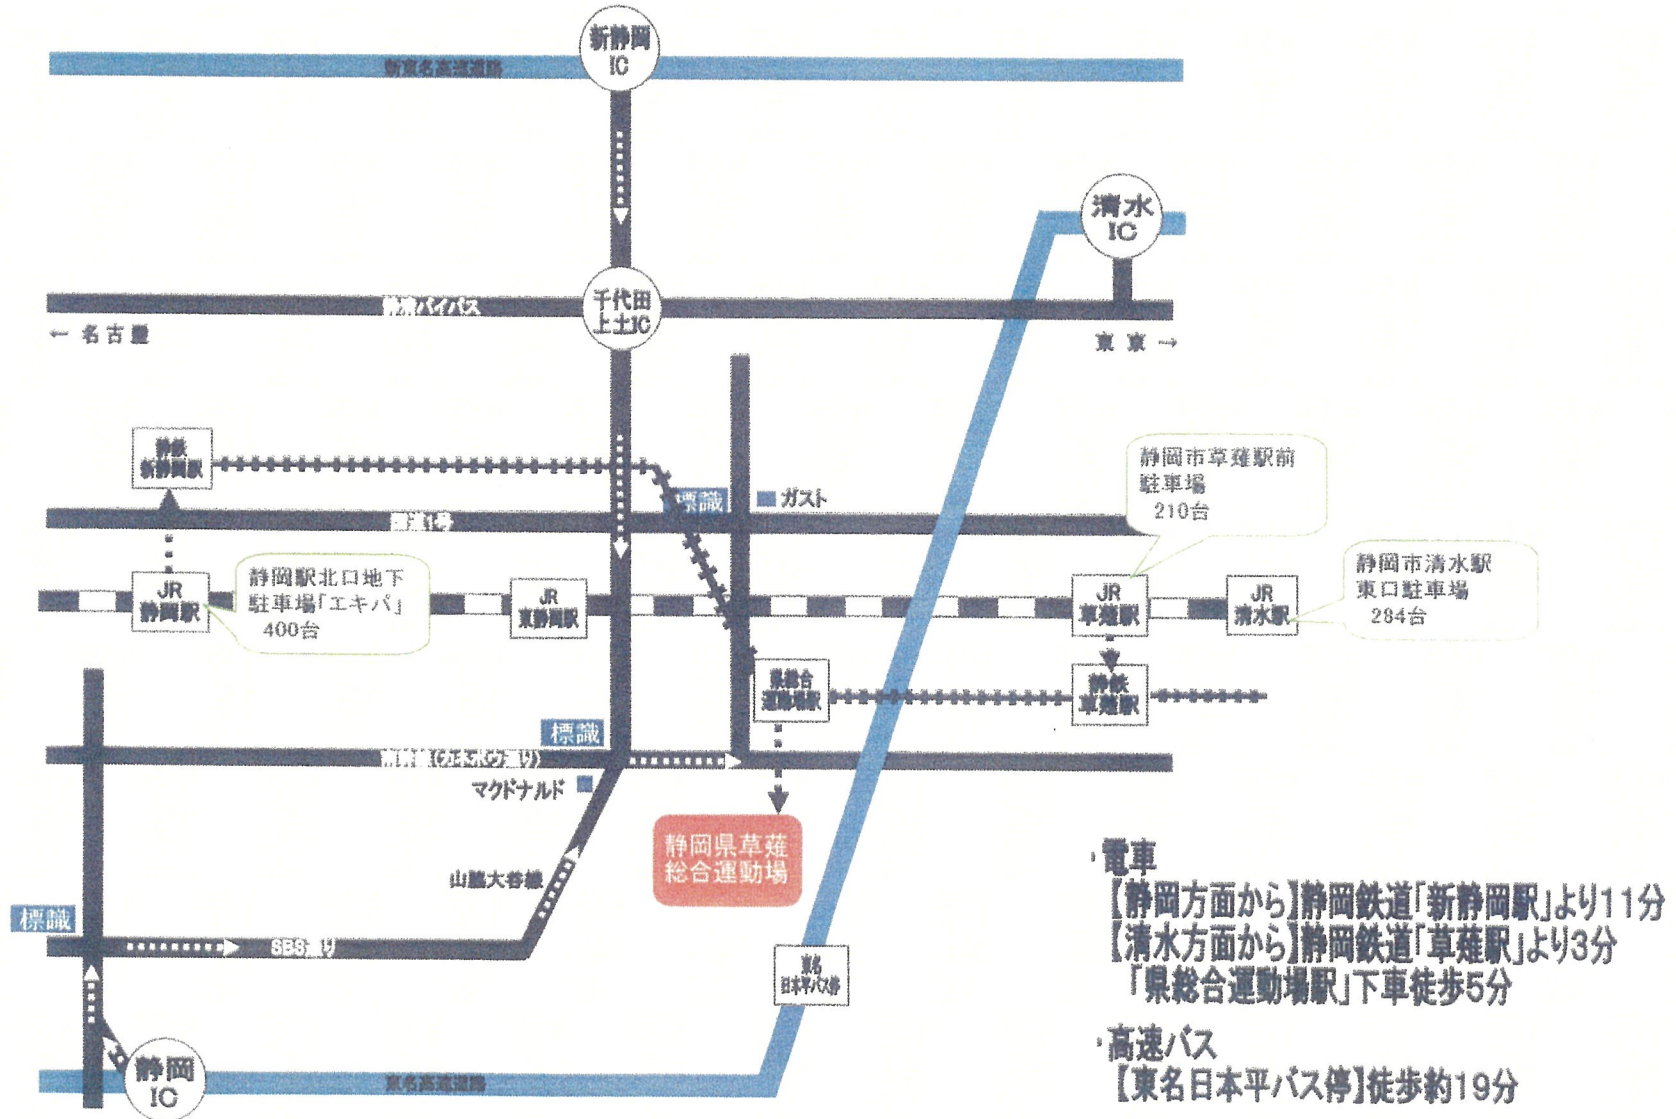

草薙総合運動場案内図 (静岡市営駐車場のご案内)

運動場全体図

清水庵原球場 球場案内および球場からのお願い

【球場案内】

駐車場が狭いため、公共の交通機関をご利用ください。

駐車をお断りする場合があります。

バス JR清水駅西口

4番のりば 241 244「庵原線」

清水庵原球場入口下車 260円

所要時間 約20分

バス停より徒歩5分

車の場合

東名高速 清水ICより7分

新東名 清水いはらICより5分