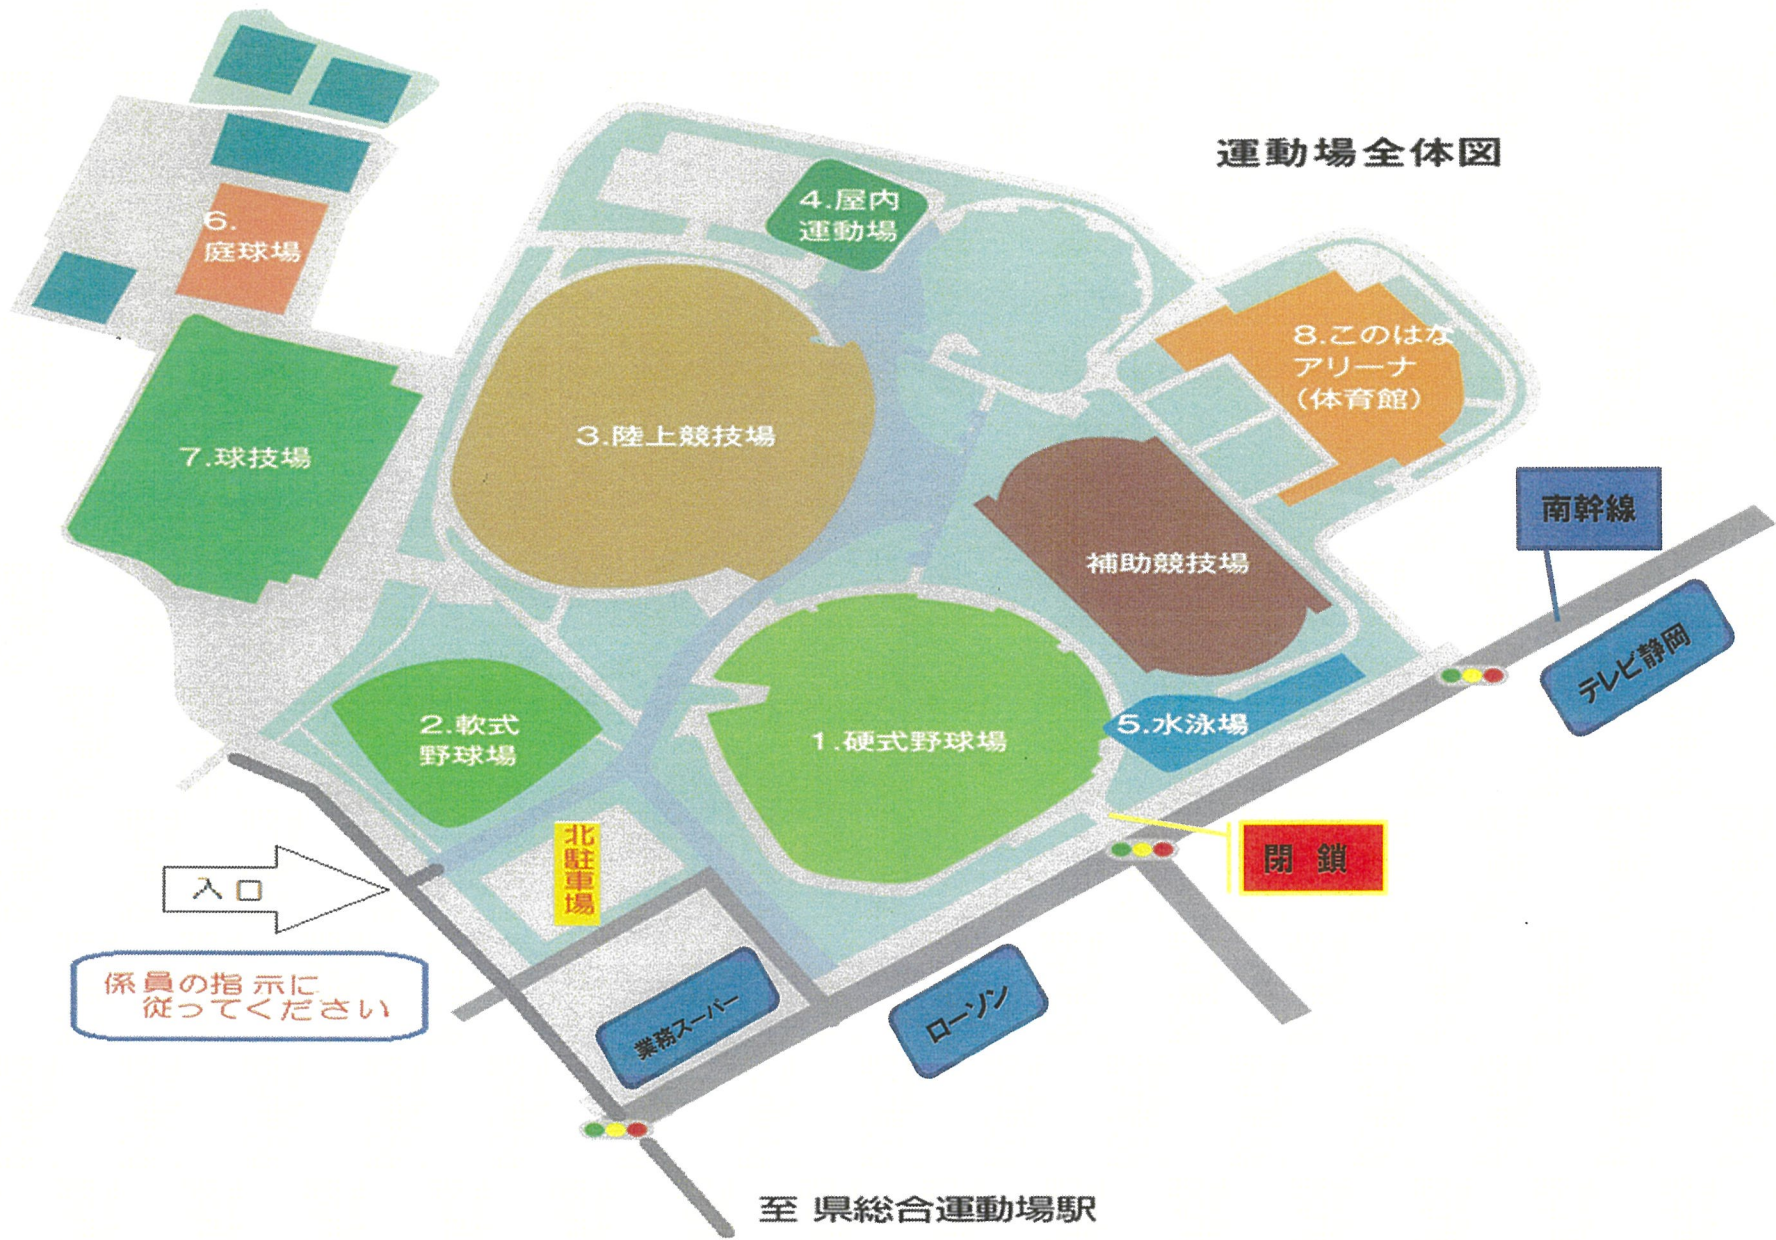

草薙総合運動場案内図 (静岡市営駐車場のご案内)

運動場全体図

清水庵原球場 球場案内および球場からのお願い

【球場案内】

駐車場が狭いため、公共の交通機関をご利用ください。

駐車をお断りする場合があります。

バス JR清水駅西口

4番のりば 241 244「庵原線」

清水庵原球場入口下車 260円

所要時間 約20分

バス停より徒歩5分

車の場合

東名高速 清水ICより7分

新東名 清水いはらICより5分