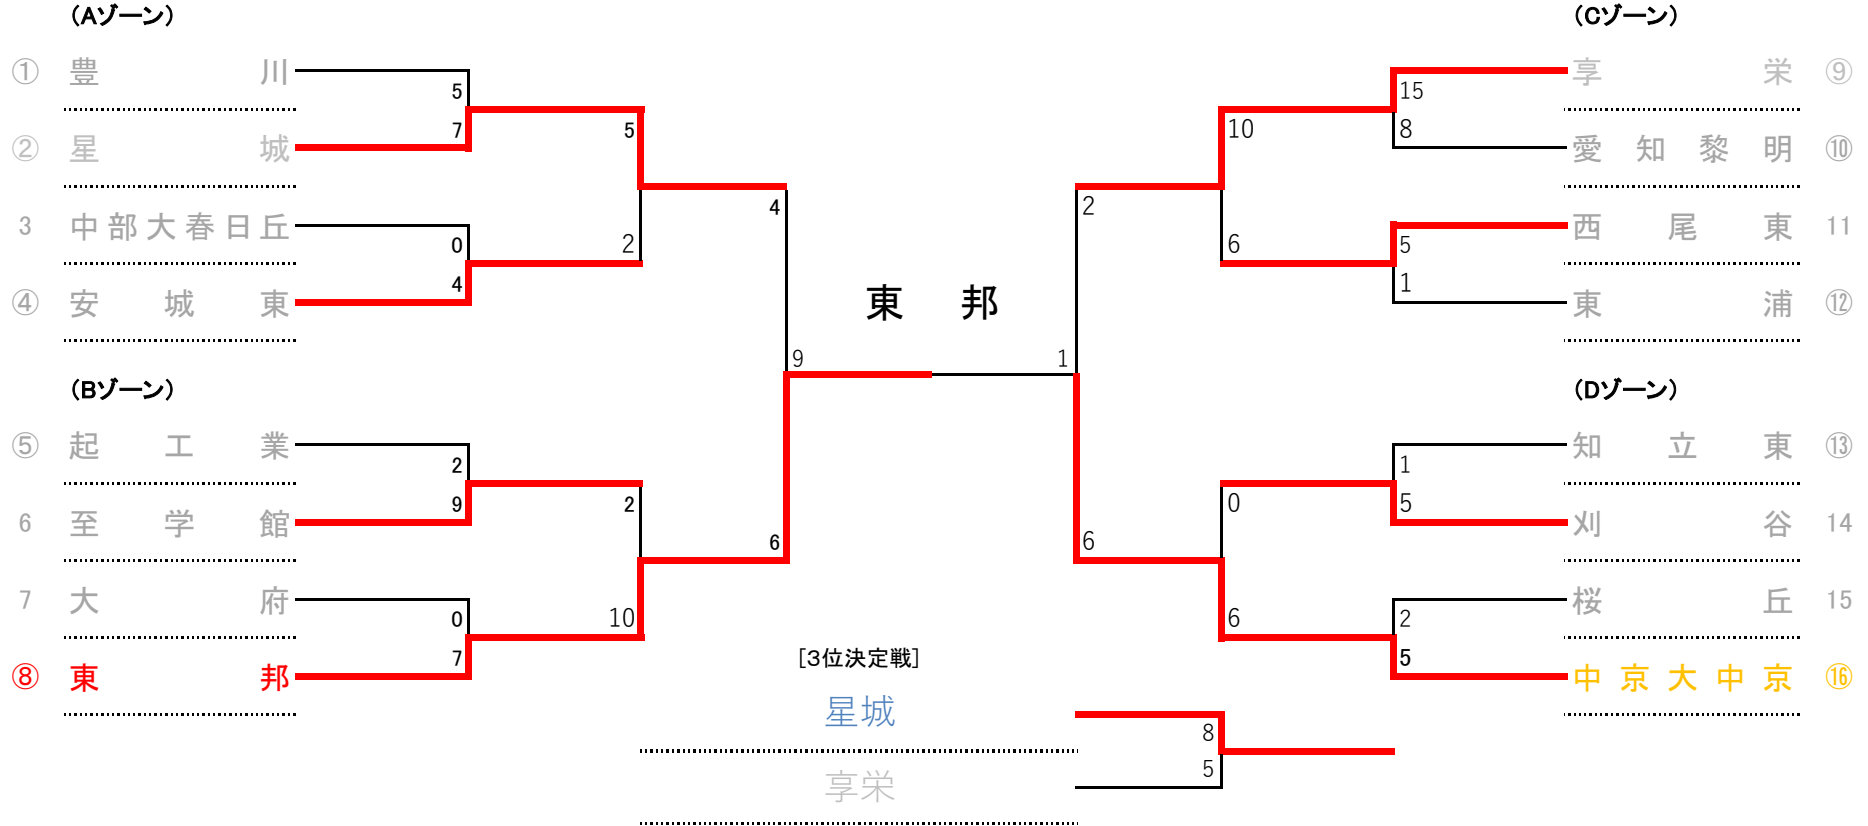

平成28年度 愛知県高校野球1年生大会

(出場校 16校)

期日 11月12日(土)、13日(日)、19日(土)、20日(日)、予備日23日(火)

(試合開始時刻)

2試合	10:00~	12:30~	
3試合	9:00~	11:30~	14:00~