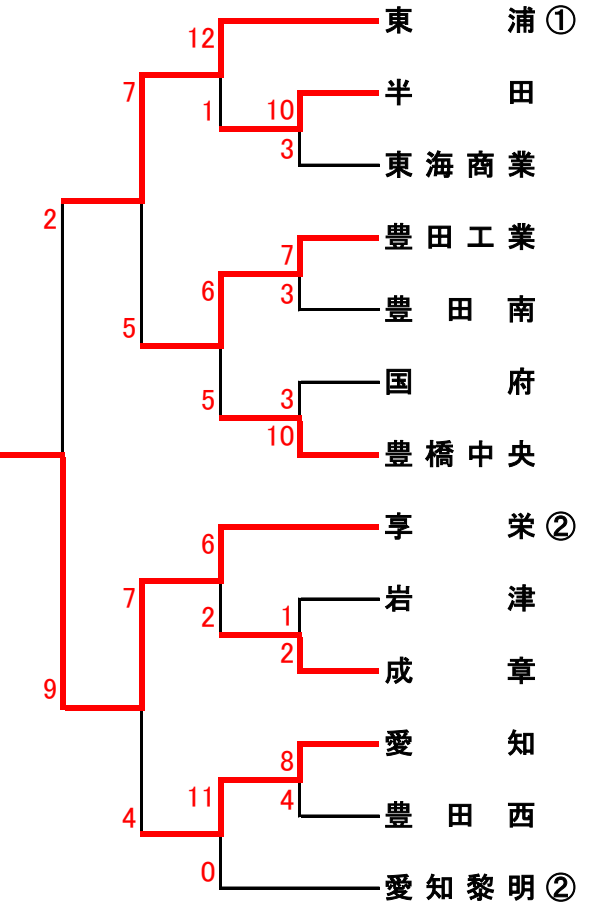

第69回 愛知県高等学校野球選手権大会

(平成28年9月、10月)

【Aゾーン】

【Cゾーン】

*試合開始時間
 (土・日・祝)
 1試合 10時
 2試合 ①10時 ②12時30分
 3試合 ①9時 ②11時30分 ③14時

【Bゾーン】

【Dゾーン】

球場：熱田(熱)、春日井市民(春)、小牧市民(小)、阿久比(阿)、刈谷(刈)、豊田(田)、豊橋市民(橋)
 52校参加…名古屋18校、東三河7校、西三河12校、知多5校、尾張10校