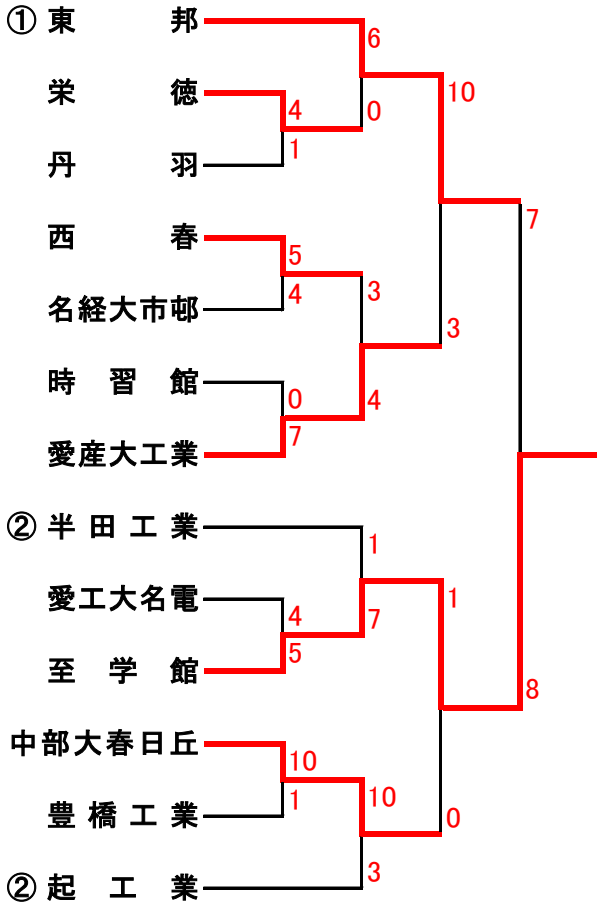

第69回 愛知県高等学校野球選手権大会

(平成28年9月、10月)

【Aゾーン】

【Cゾーン】

*試合開始時間
 (土・日・祝)
 1試合 10時
 2試合 ①10時 ②12時30分
 3試合 ①9時 ②11時30分 ③14時

【Bゾーン】

【Dゾーン】

球場：熱田(熱)、春日井市民(春)、小牧市民(小)、阿久比(阿)、刈谷(刈)、豊田(田)、豊橋市民(橋)
 52校参加…名古屋18校、東三河7校、西三河12校、知多5校、尾張10校