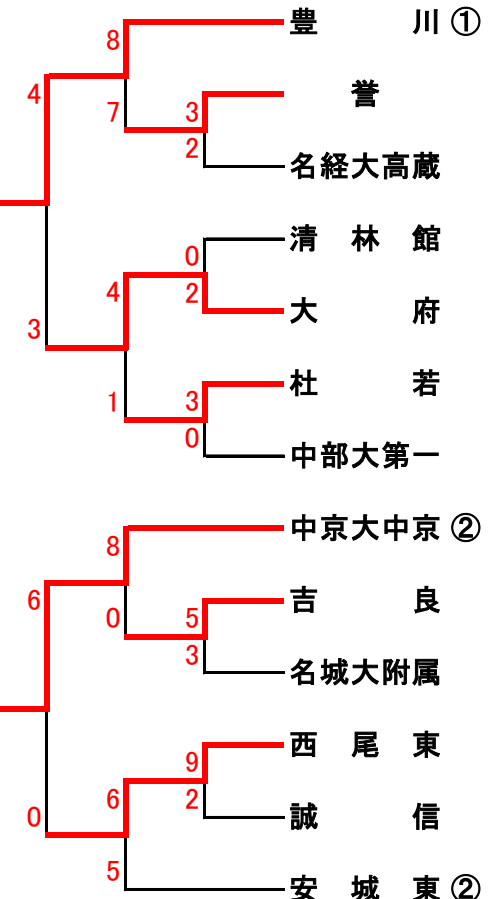

第69回 愛知県高等学校野球選手権大会

(平成28年9月、10月)

【Aゾーン】

【Cゾーン】

*試合開始時間
 (土・日・祝)
 1試合 10時
 2試合 ①10時 ②12時30分
 3試合 ①9時 ②11時30分 ③14時

【Bゾーン】

【Dゾーン】

球場：熱田(熱)、春日井市民(春)、小牧市民(小)、阿久比(阿)、刈谷(刈)、豊田(田)、豊橋市民(橋)
 52校参加…名古屋18校、東三河7校、西三河12校、知多5校、尾張10校