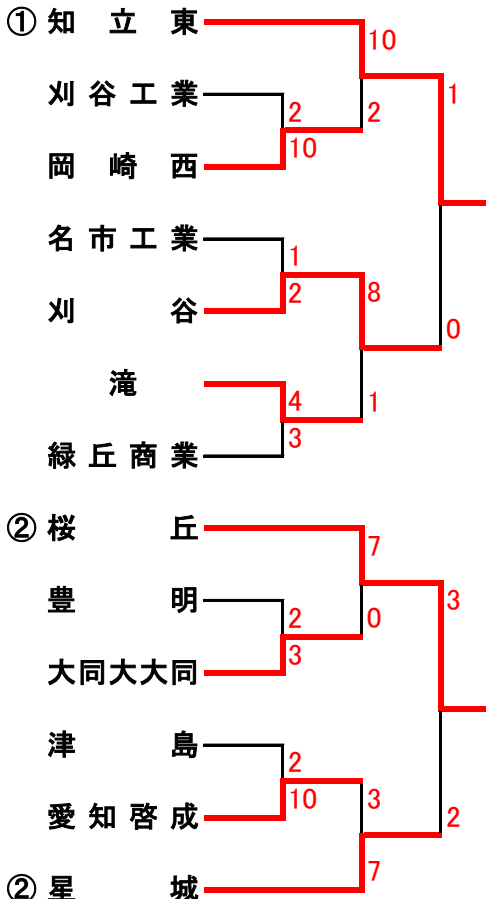

第69回 愛知県高等学校野球選手権大会

(平成28年9月、10月)

【Aゾーン】

【Cゾーン】

*試合開始時間
 (土・日・祝)
 1試合 10時
 2試合 ①10時 ②12時30分
 3試合 ①9時 ②11時30分 ③14時

【Bゾーン】

【Dゾーン】

球場：熱田(熱)、春日井市民(春)、小牧市民(小)、阿久比(阿)、刈谷(刈)、豊田(田)、豊橋市民(橋)
 52校参加…名古屋18校、東三河7校、西三河12校、知多5校、尾張10校