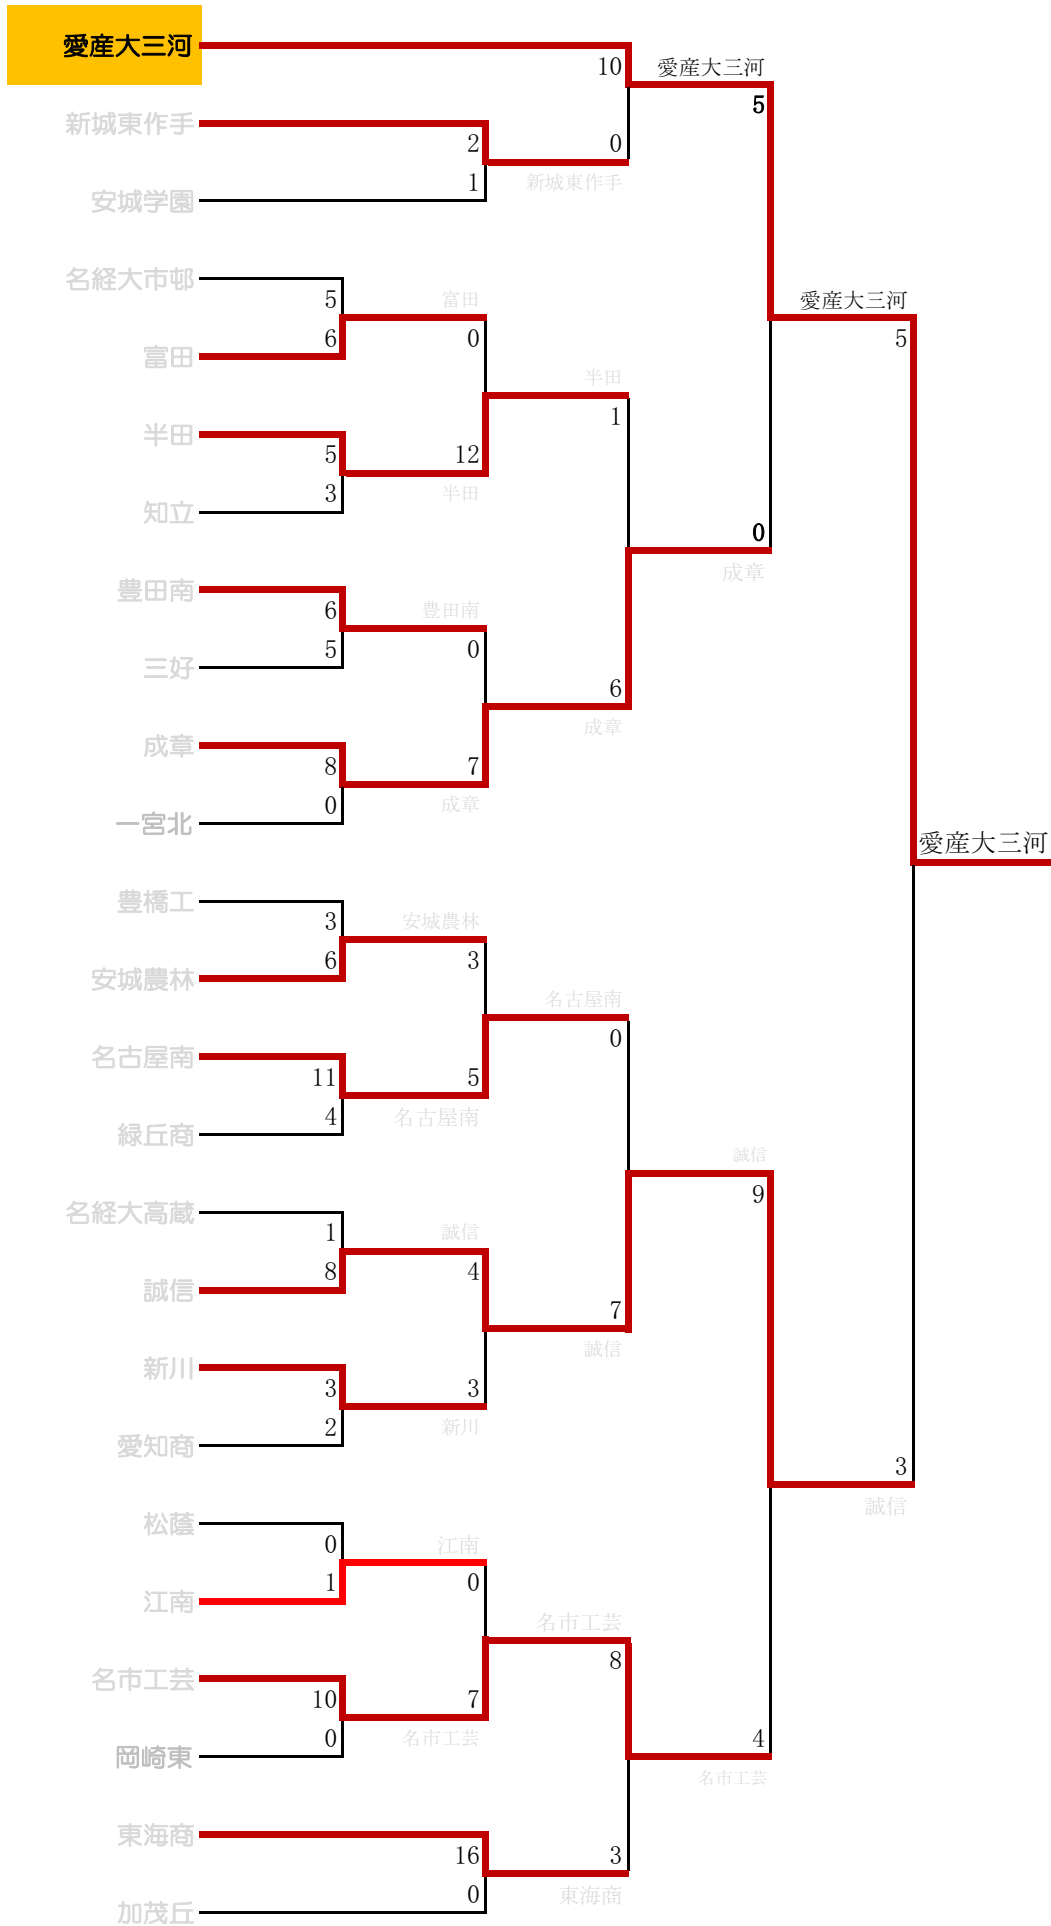

準々決勝以降の組み合わせ

岡崎…岡崎市民球場 小牧…小牧市民球場

# 第98回全国高等学校野球選手権愛知大会 Aブロック

第98回全国高等学校野球選手権愛知大会 Bブロック

第98回全国高等学校野球選手権愛知大会 Cブロック

# 第98回全国高等学校野球選手権愛知大会 Dブロック

# 第98回全国高等学校野球選手権愛知大会 Eブロック