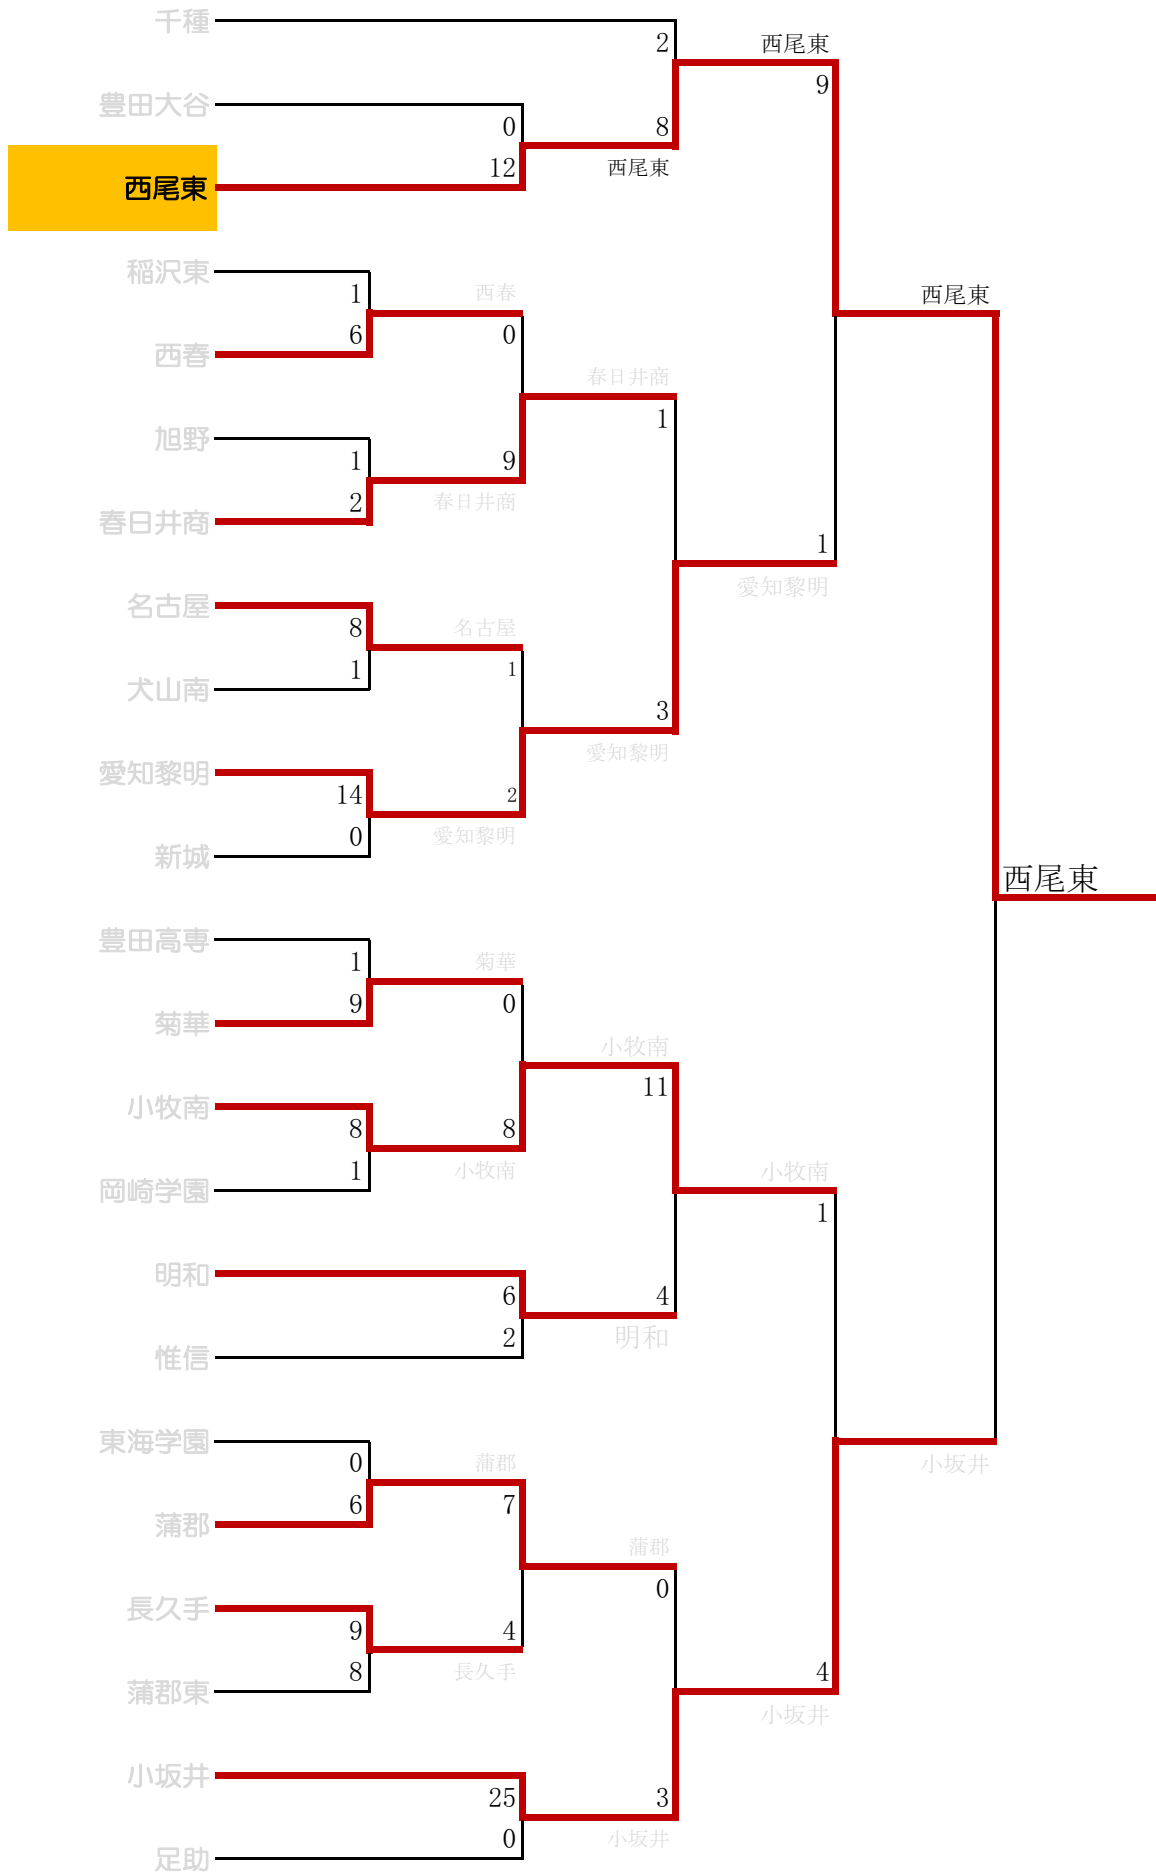

第98回全国高等学校野球選手権愛知大会 Gブロック