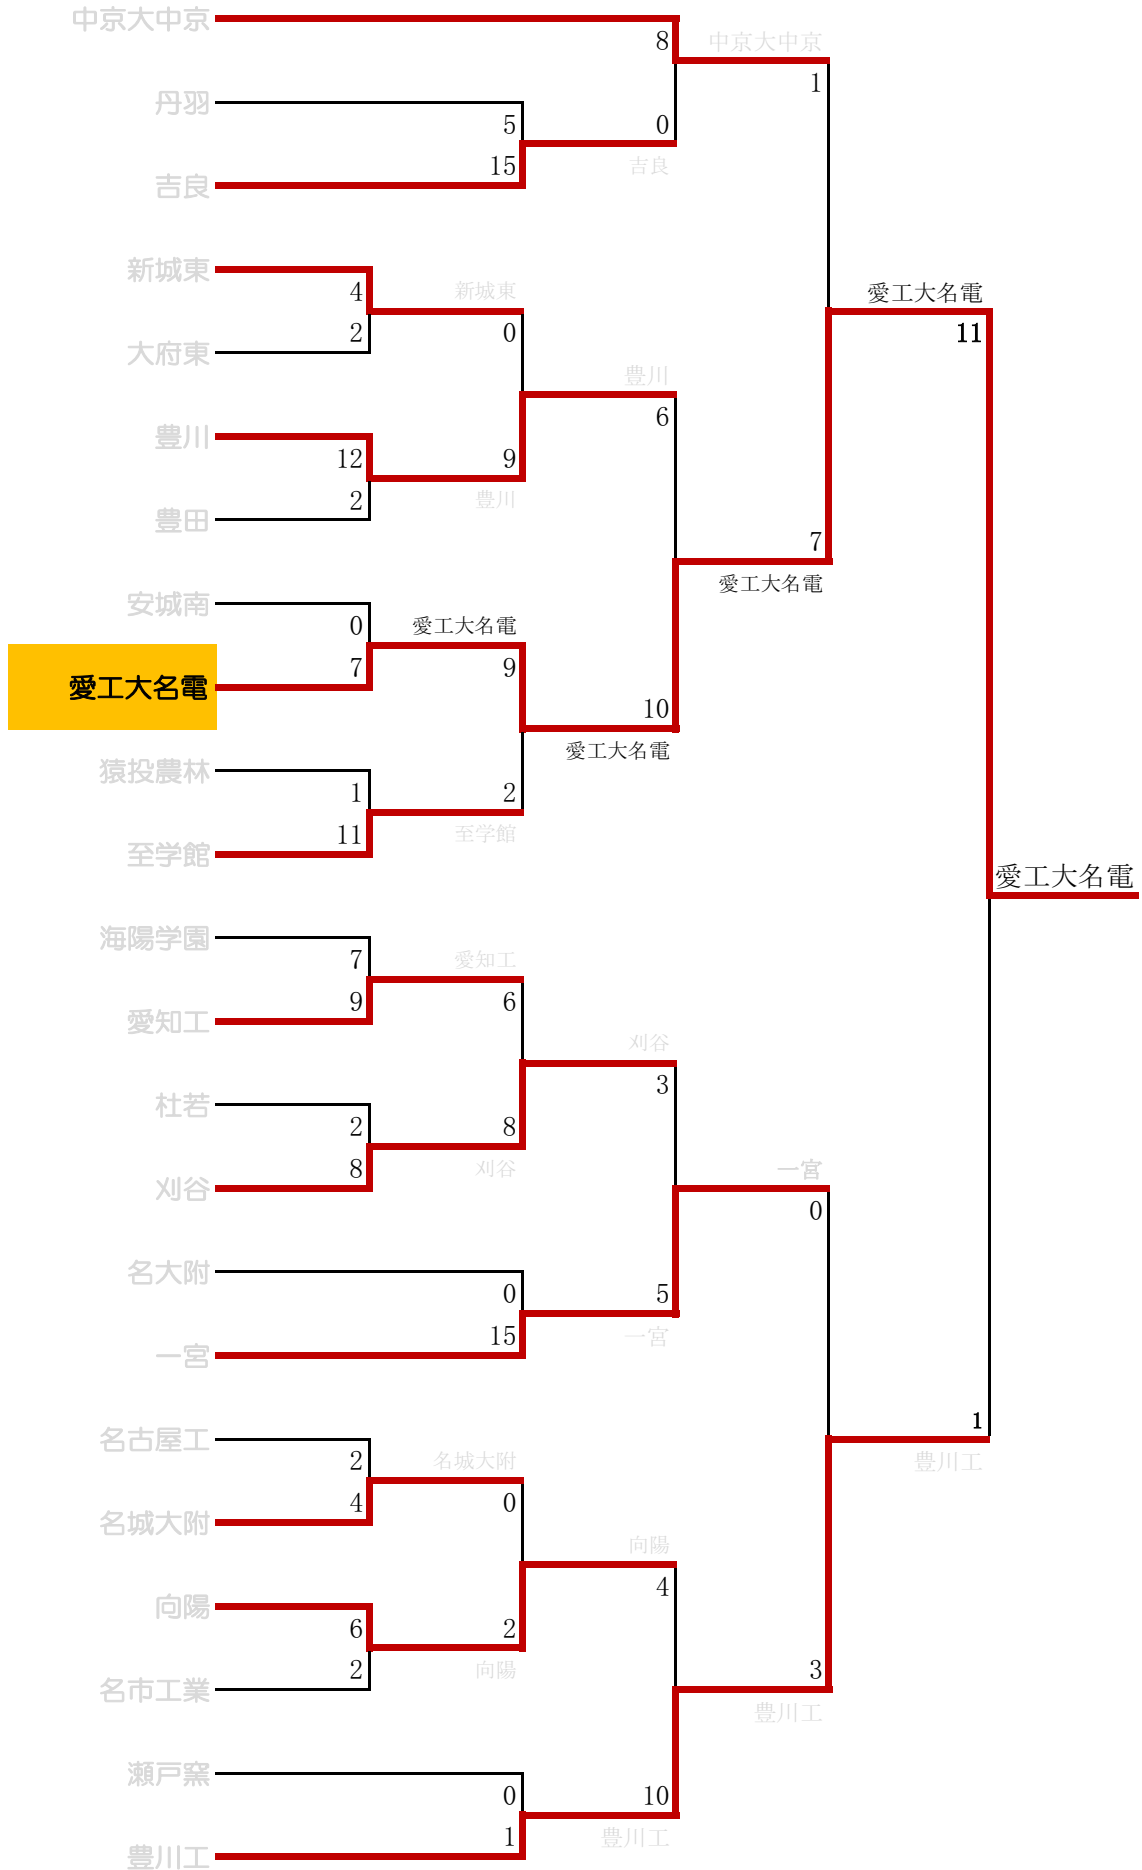

準々決勝以降の組み合わせ

岡崎…岡崎市民球場 小牧…小牧市民球場

# 第98回全国高等学校野球選手権愛知大会 Aブロック

第98回全国高等学校野球選手権愛知大会 Bブロック

第98回全国高等学校野球選手権愛知大会 Cブロック

# 第98回全国高等学校野球選手権愛知大会 Dブロック

# 第98回全国高等学校野球選手権愛知大会 Eブロック