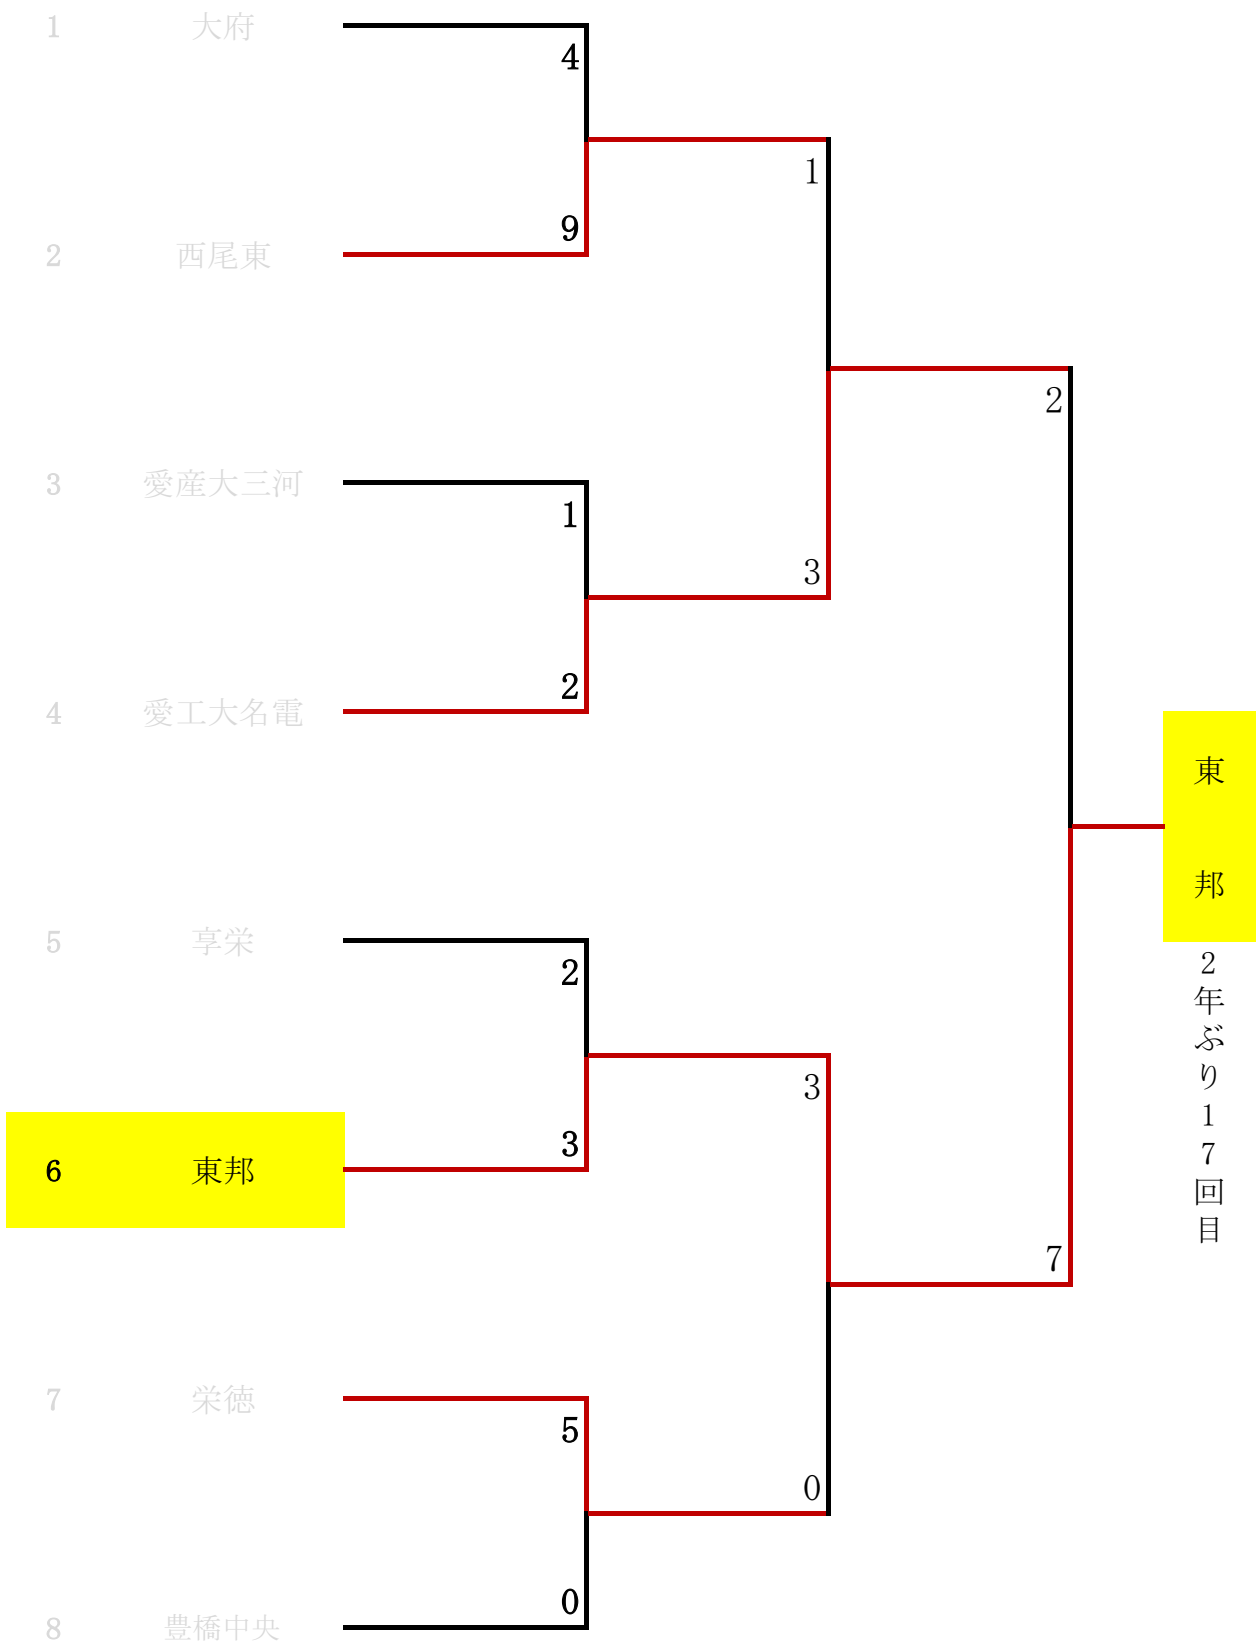

準々決勝以降の組み合わせ

岡崎…岡崎市民球場 小牧…小牧市民球場

# 第98回全国高等学校野球選手権愛知大会 Aブロック

第98回全国高等学校野球選手権愛知大会 Bブロック

第98回全国高等学校野球選手権愛知大会 Cブロック

# 第98回全国高等学校野球選手権愛知大会 Dブロック

# 第98回全国高等学校野球選手権愛知大会 Eブロック