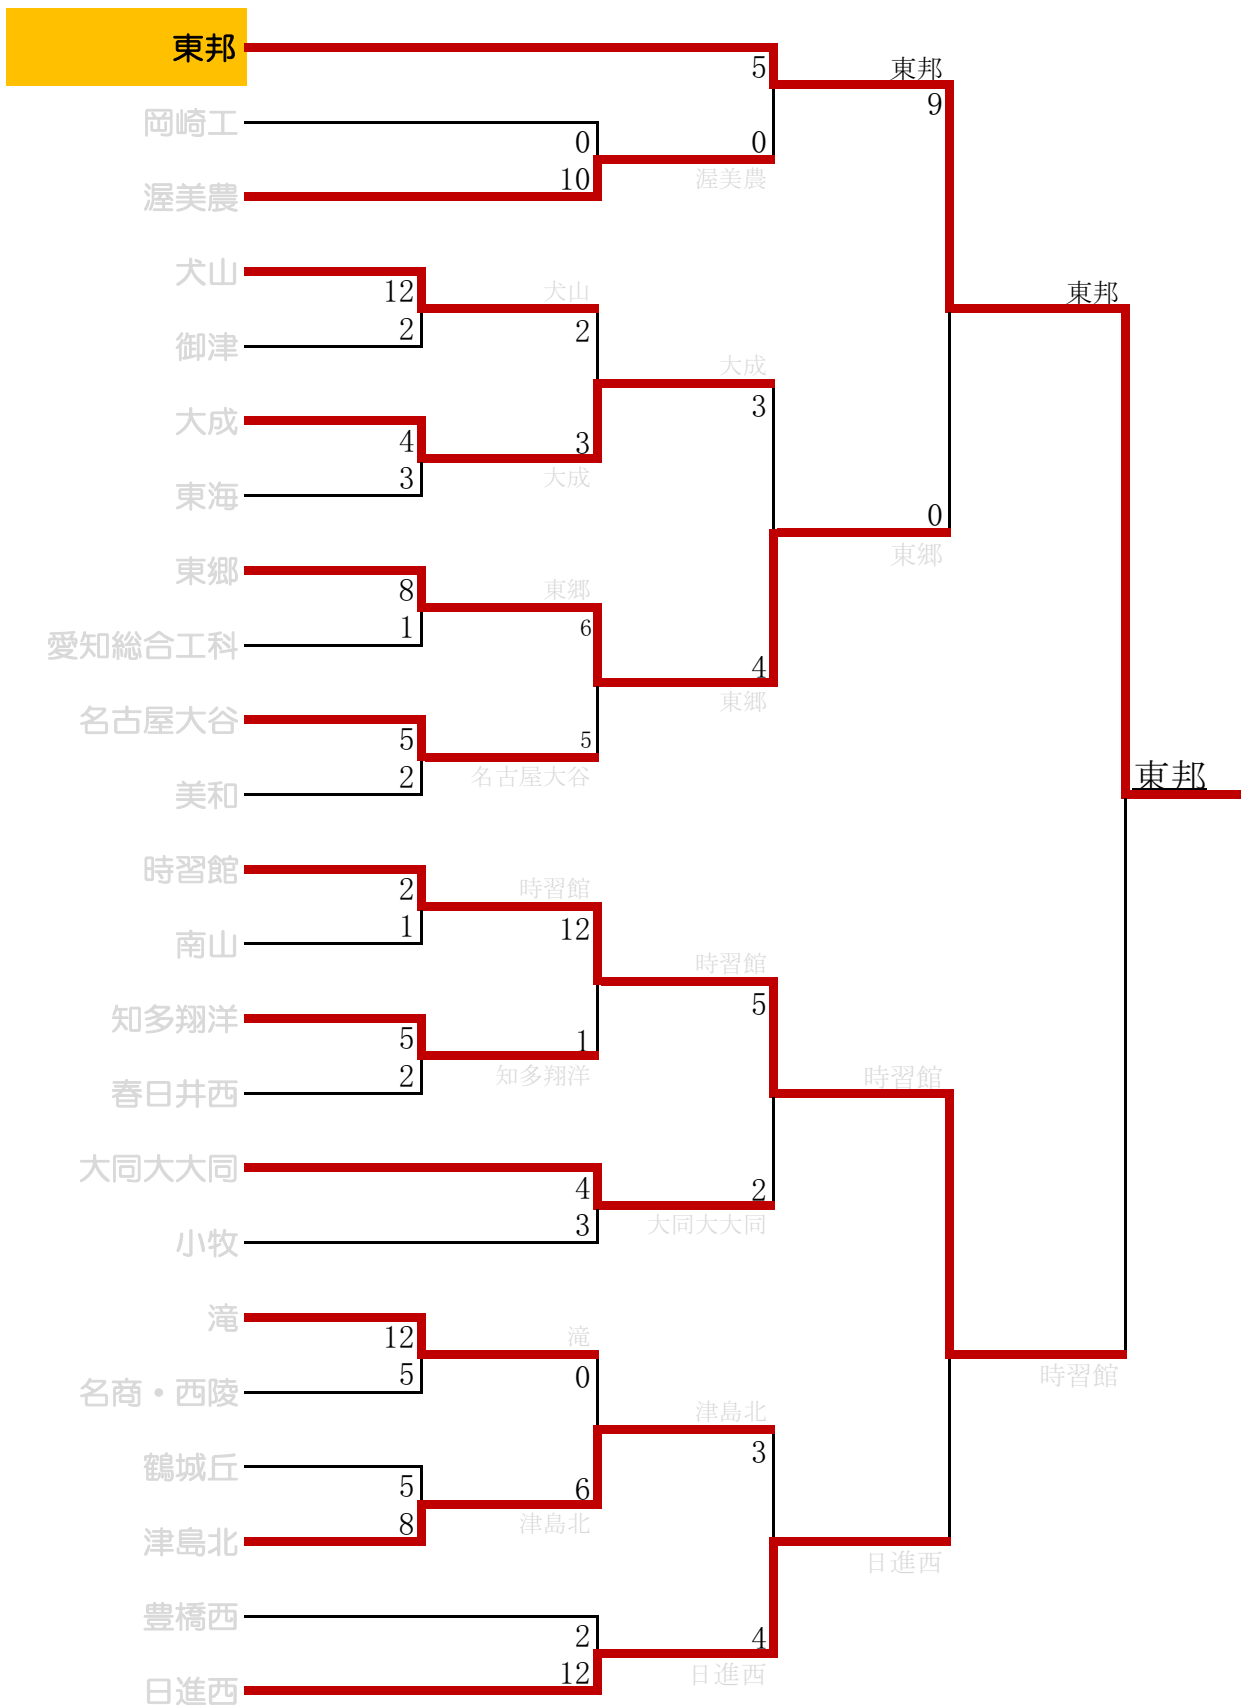

準々決勝以降の組み合わせ

岡崎…岡崎市民球場 小牧…小牧市民球場

# 第98回全国高等学校野球選手権愛知大会 Aブロック

第98回全国高等学校野球選手権愛知大会 Bブロック

第98回全国高等学校野球選手権愛知大会 Cブロック

# 第98回全国高等学校野球選手権愛知大会 Dブロック

# 第98回全国高等学校野球選手権愛知大会 Eブロック