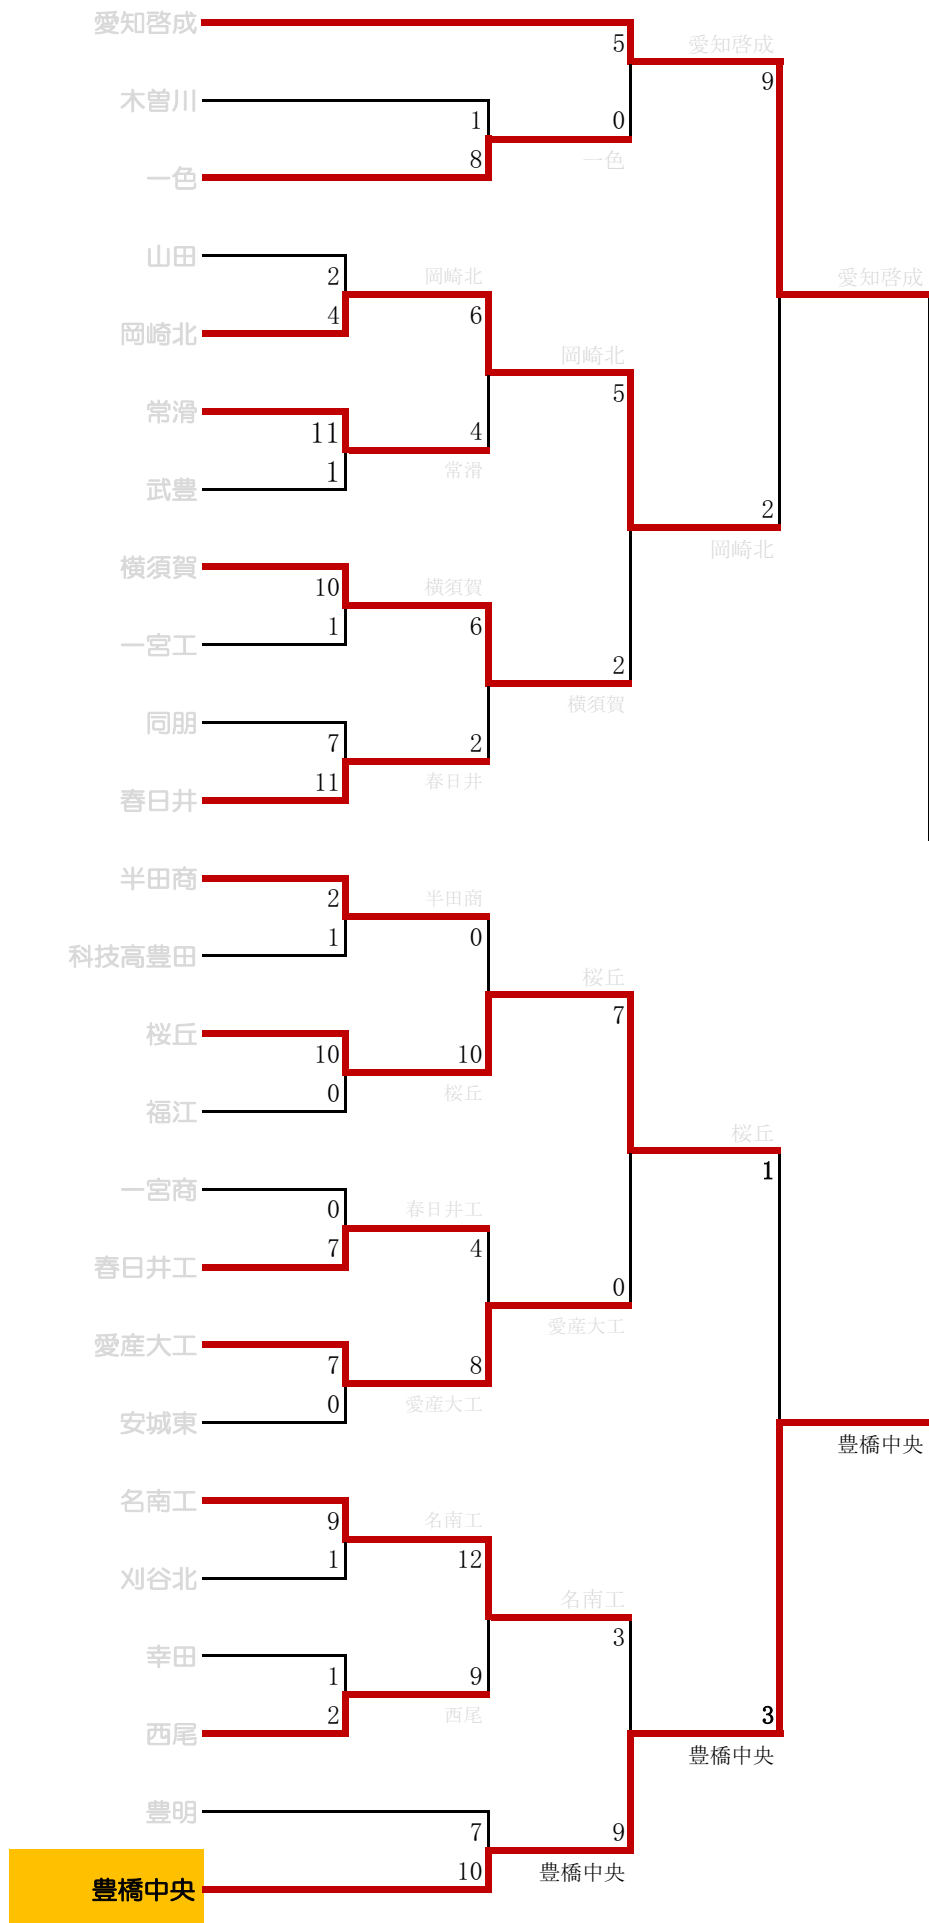

第98回全国高等学校野球選手権愛知大会 Fブロック