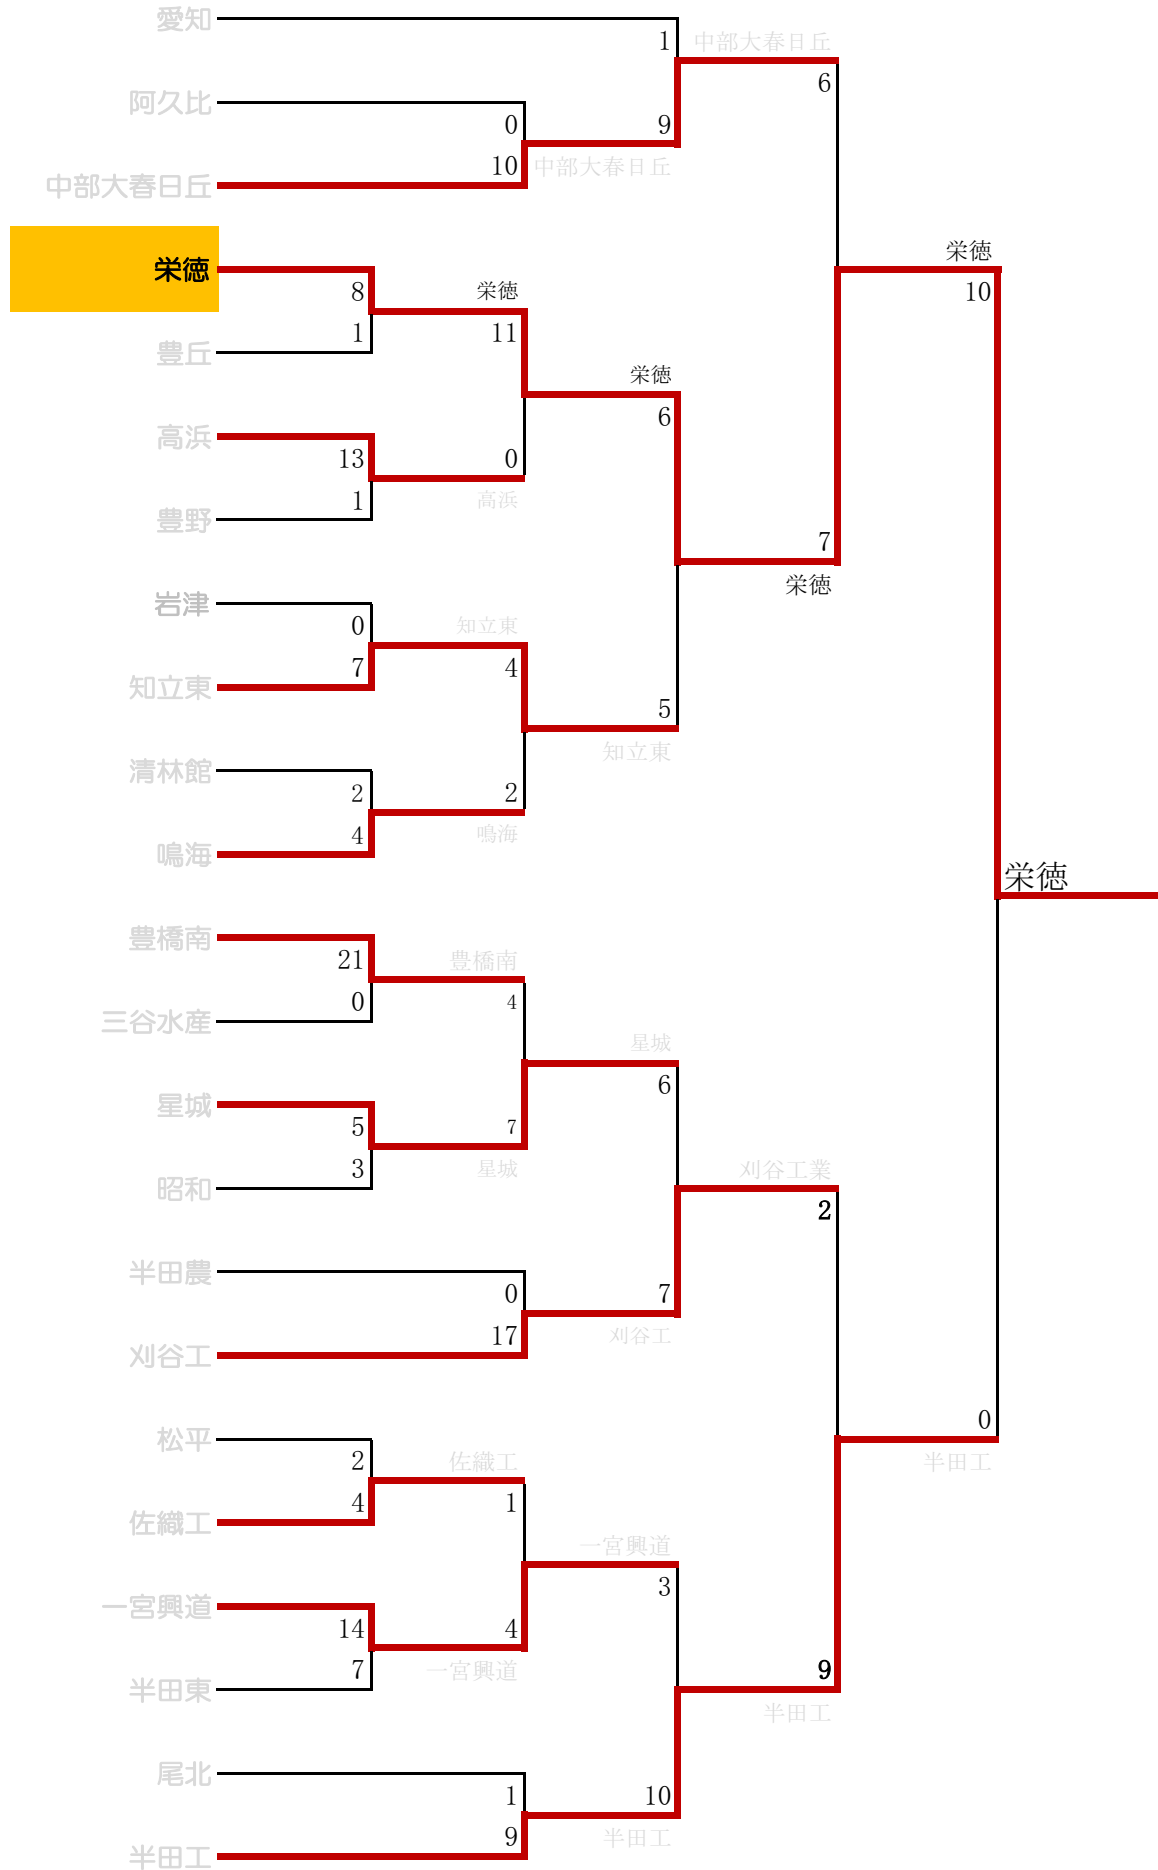

準々決勝以降の組み合わせ

岡崎…岡崎市民球場 小牧…小牧市民球場

# 第98回全国高等学校野球選手権愛知大会 Aブロック

第98回全国高等学校野球選手権愛知大会 Bブロック

第98回全国高等学校野球選手権愛知大会 Cブロック

# 第98回全国高等学校野球選手権愛知大会 Dブロック

# 第98回全国高等学校野球選手権愛知大会 Eブロック