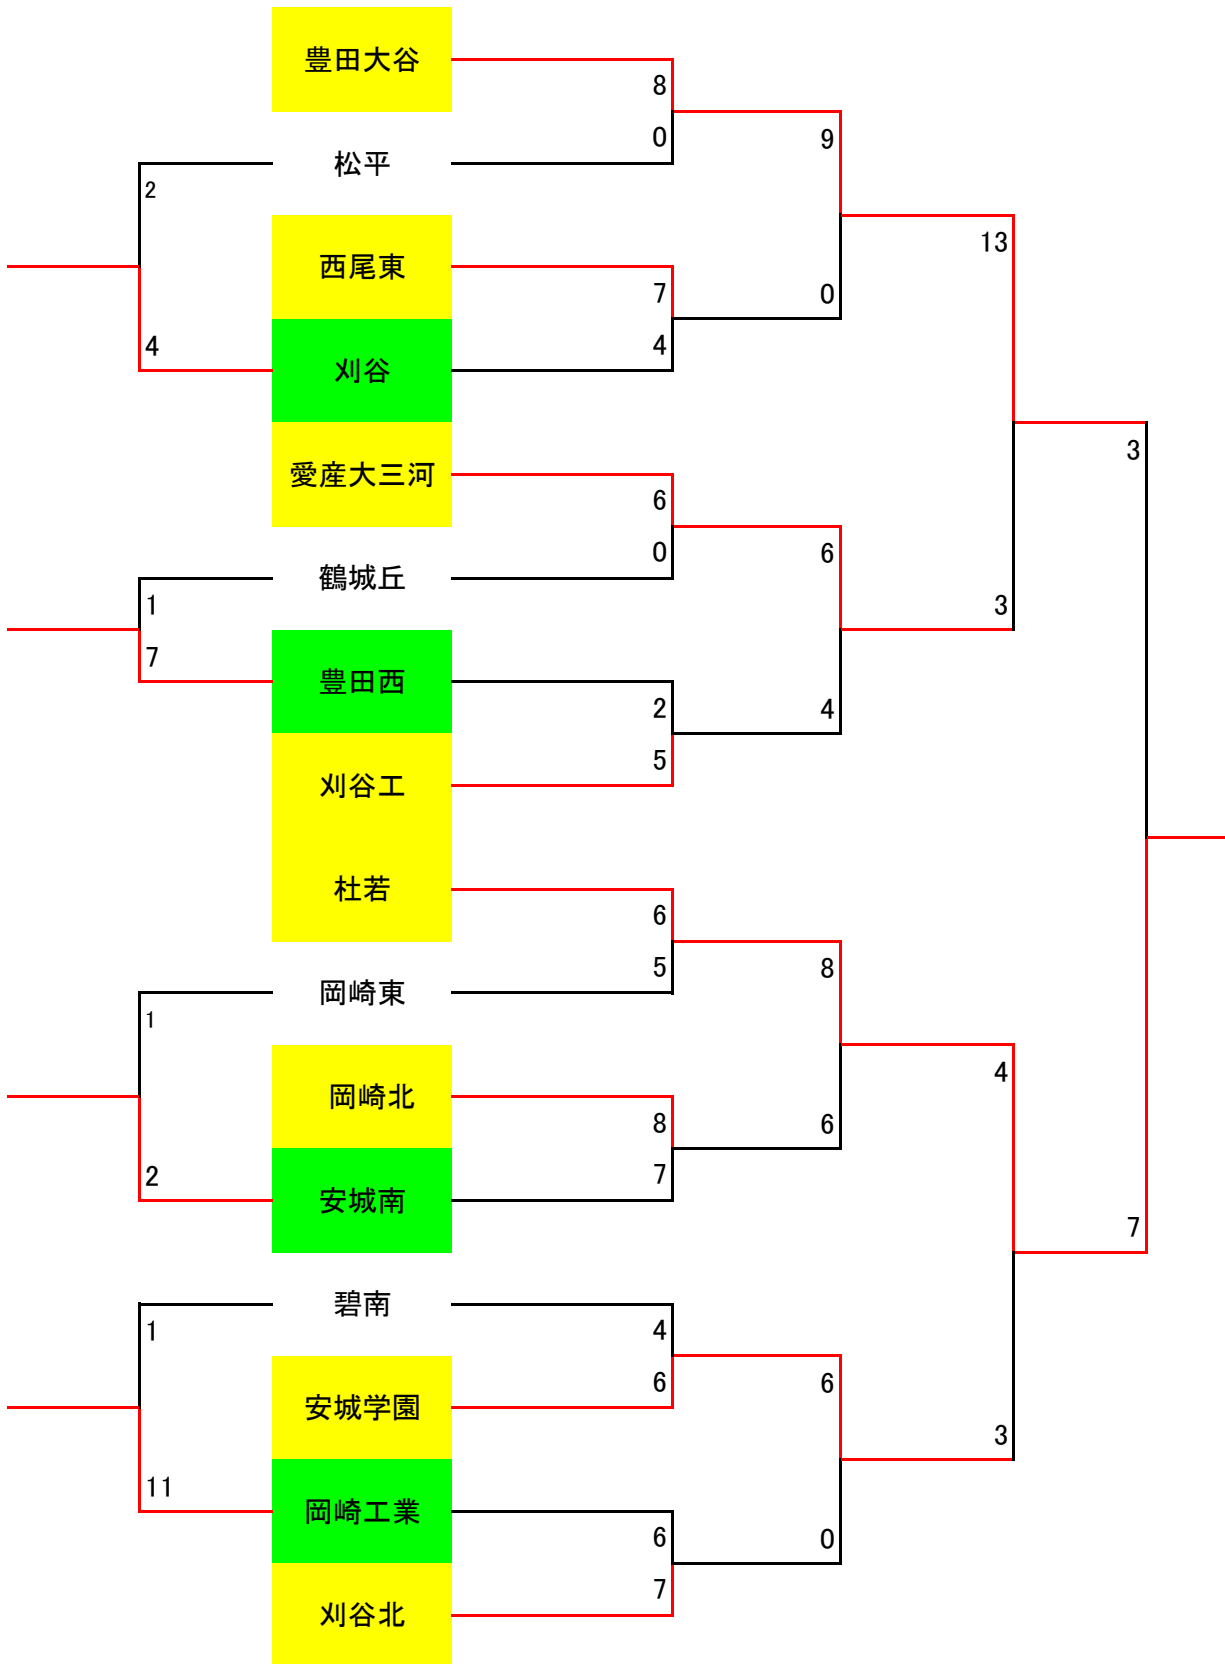

平成20年度 西三河地区 二次トーナメント

第一試合 10:00 第二試合 12:30

平成20年 春季西三河 二次トーナメント

1回戦	1	2	3	4	5	6	7	
松平	0	0	0	0	0	0	0	
豊田大谷	1	0	1	3	3	0	×	

1回戦	1	2	3	4	5	6	7	8	9	
西尾東	0	5	0	0	0	1	0	0	1	7
刈谷	0	0	0	1	0	0	2	1	0	4

1回戦	1	2	3	4	5	6	7	8	9	
鶴城丘	0	0	0	0	0	0	0	0	0	0
愛産大三河	0	0	0	1	2	3	0	0	×	6

1回戦	1	2	3	4	5	6	7	8	9	
豊田西	0	1	0	1	0	0	0	0	0	2
刈谷工業	0	2	0	1	1	1	0	0	×	5

1回戦	1	2	3	4	5	6	7	8	9	
岡崎東	0	2	0	0	0	0	2	0	1	5
杜若	0	0	2	0	0	0	4	0	×	6

1回戦	1	2	3	4	5	6	7	8	9	
安城南	0	2	0	0	1	0	0	4	0	7
岡崎北	0	3	0	1	0	2	0	0	2	8