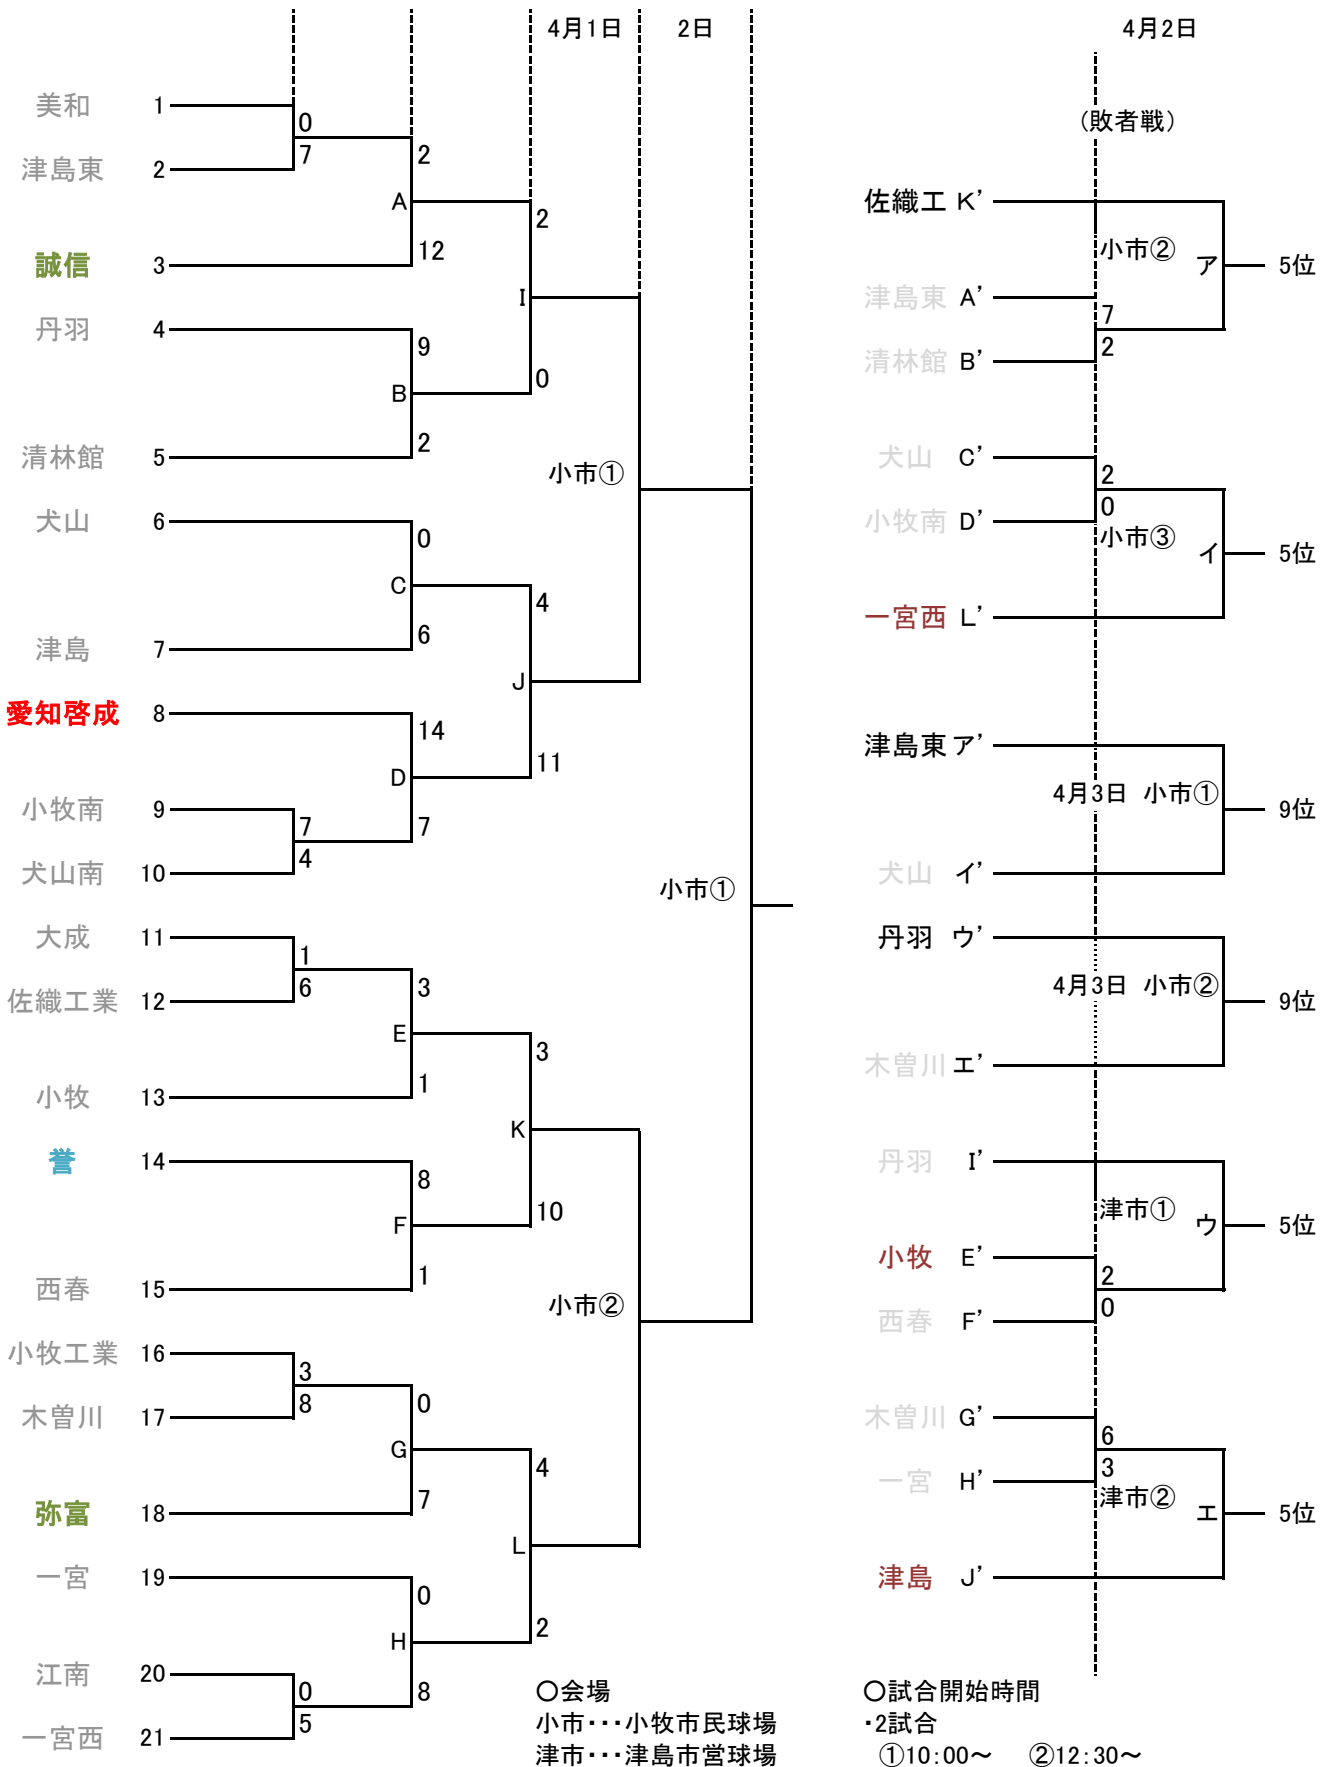

第62回県高等学校優勝野球大会尾張地区決勝トーナメント組み合わせ

H24. 3・4月

平成23年 春季尾張地区2次トーナメント

1回戦	1	2	3	4	5	6	7	8	9	10	11	12
美和	0	0	0	0	0	0	0					0
津島東	0	2	0	0	4	0	1					7

1回戦	1	2	3	4	5	6	7	8	9	10	11	12
犬山南	0	0	0	0	0	0	3	1	0			3
小牧南	0	0	0	2	2	0	0	3	×			7

1回戦	1	2	3	4	5	6	7	8	9	10	11	12
佐織工業	0	2	0	0	0	1	1	0	2			6
大成	0	0	0	0	0	0	0	1	0			1

1回戦	1	2	3	4	5	6	7	8	9	10	11	12
小牧工業	1	0	0	2	0	0	0	0	0			3
木曾川	0	0	2	0	3	2	0	1	×			8

1回戦	1	2	3	4	5	6	7	8	9	10	11	12
一宮西	0	0	0	0	0	0	0	5	0			5
江南	0	0	0	0	0	0	0	0	0			0

2回戦	1	2	3	4	5	6	7	8	9	10	11	12
誠信	5	1	1	5	0							12
津島東	0	2	0	0	0							2

2回戦	1	2	3	4	5	6	7	8	9	10	11	12
清林館	1	0	0	0	1	0	0	0				2
丹羽	0	2	2	3	0	0	0	2				9

2回戦	1	2	3	4	5	6	7	8	9	10	11	12
犬山	0	0	0	0	0	0	0	0	0			0
津島	1	0	0	0	0	1	4	0	×			6