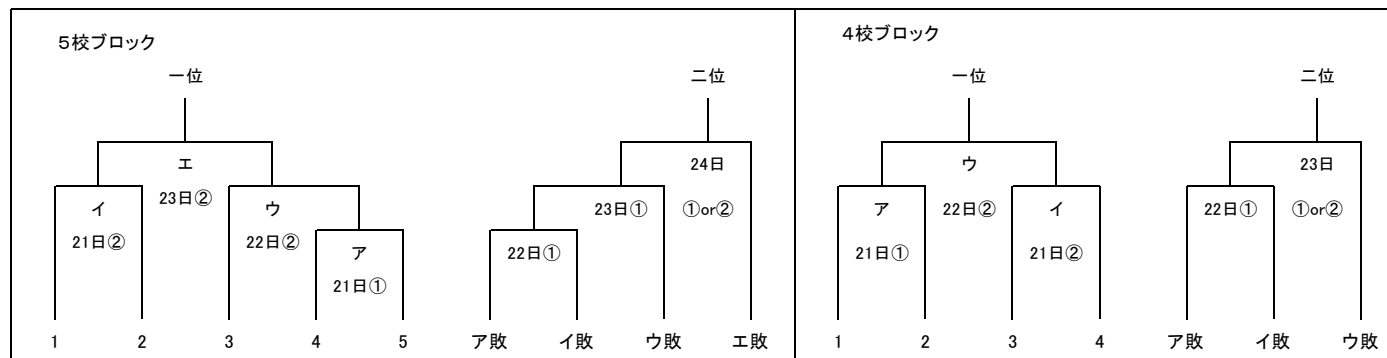

第62回 愛知県高等学校優勝野球大会 名古屋地区一次予選 組み合わせ表

1 日 時: 平成24年3月21日(水)～24日(土) 予備日25日(日) 第1試合 10:00 第2試合 12:30 2 会 場: 各校グラウンド

3 組み合わせ: ※注意 B D F H J L(N)ブロックの2位決定戦は、各々直前ブロックの会場にて、原則当日の第1試合に実施する。

A		B		C		D		E		F		G	
会場	50 東 邦	会場	6 高蔵寺	会場	56 春日丘	会場	46 星 城	会場	44 栄 徳	会場	48 中京大中京	会場	59 愛産大工業
1	16 長久手	11	31 瀬戸窯業	21	56 春日丘	31	15 豊 明	41	57 名城大附属	51	3 惟 信	61	59 愛産大工業
2	62 菊 華	12	30 名南工業	22	8 昭 和	32	10 瀬 戸	42	18 名古屋南	52	52 名古屋大谷	62	34 桜 台
3	50 東 邦	13	6 高蔵寺	23	53 名古屋	33	25 愛知商業	43	44 栄 徳	53	48 中京大中京	63	9 瑞 陵
4	32 菊 里	14	37 山 田	24	28 愛知工業	34	46 星 城	44	17 中 村	54	29 春日井工業	64	63 東海学園
5	4 春日井	15	43 愛 知	25	26 春日井商業	35	27 緑丘商業	45	11 瀬戸北総合	55	39 名古屋商業	65	19 鳴 海