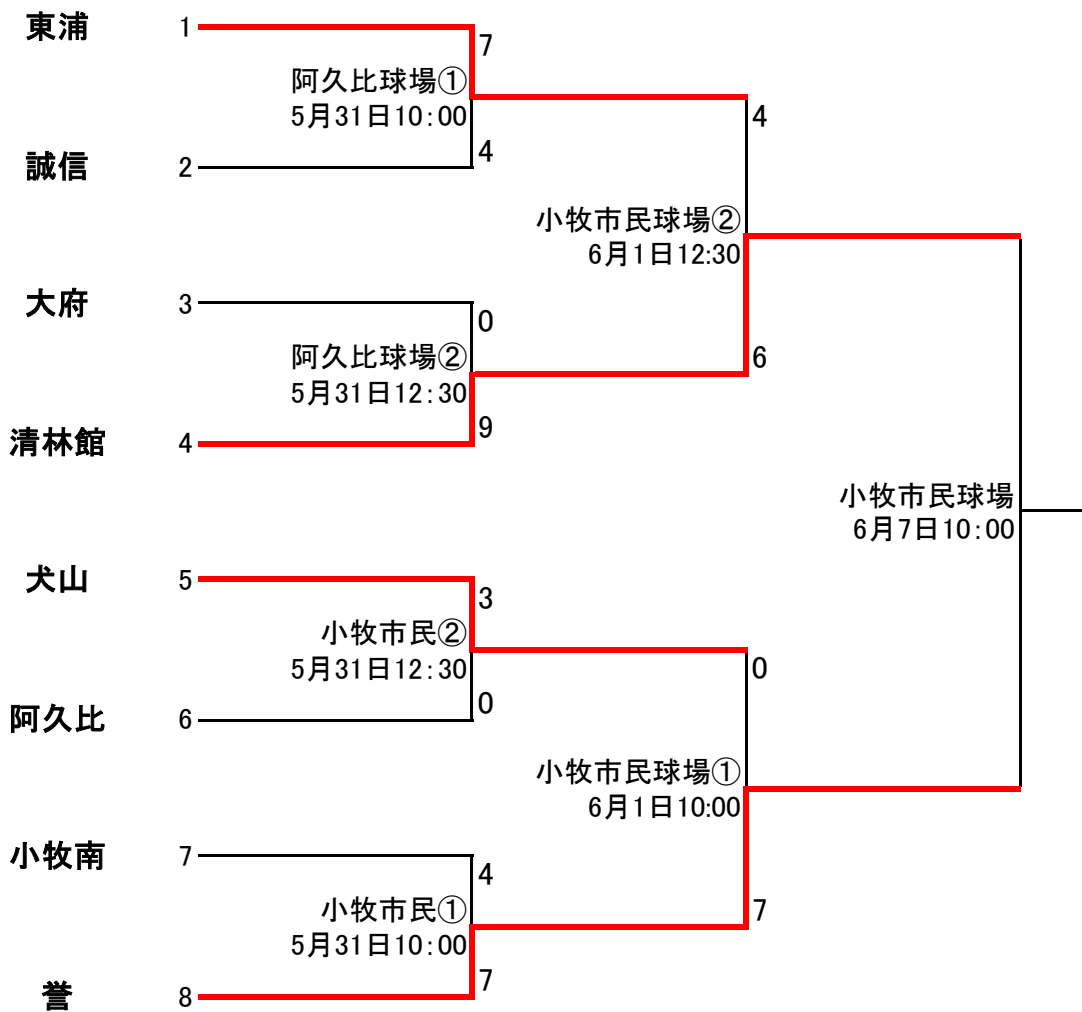

第117回全尾張高等学校野球選手権大会組み合わせ

地区代表

知多地区	1	阿久比
	2	東浦
	3	大府
尾張地区	A	誉
	B	犬山
	C	清林館
	D	小牧南
	E	誠信