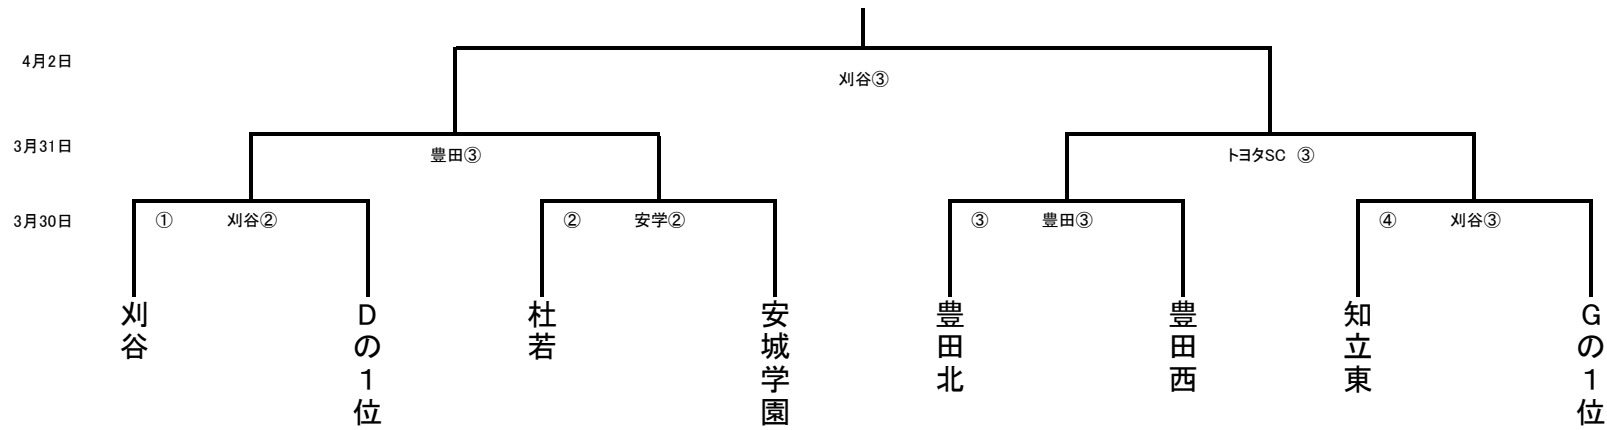

平成25年春季西三河高校野球大会 決勝トーナメント組み合わせ

平成25年春季西三河高校野球大会 順位決定トーナメント組み合わせ

球場 刈谷…刈谷球場 豊田…豊田市運動公園野球場 安学…安城学園高校 トヨタSC…トヨタスポーツセンター 岡崎東…岡崎東高校 西尾東…西尾東高校

開始時刻 2試合の場合 ① 10時00分 ② 12時30分  
3試合の場合 ① 9時00分 ② 11時30分 ③ 14:00

順位決定戦