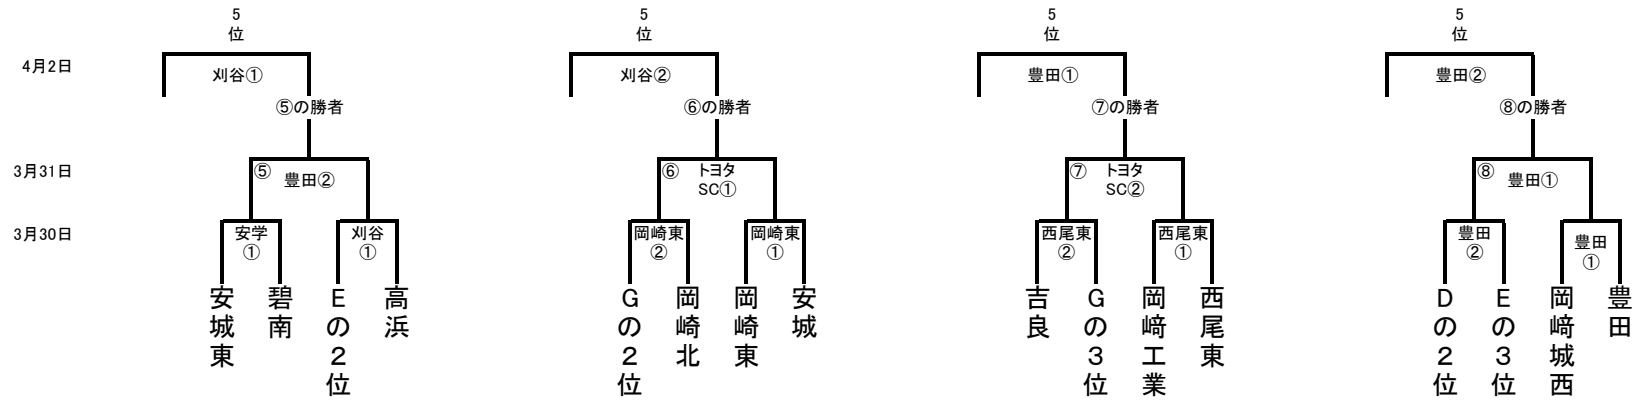

平成25年春季西三河高校野球大会 決勝トーナメント組み合わせ

平成25年春季西三河高校野球大会 順位決定トーナメント組み合わせ

球場 刈谷…刈谷球場 豊田…豊田市運動公園野球場 安学…安城学園高校 トヨタSC…トヨタスポーツセンター 岡崎東…岡崎東高校 西尾東…西尾東高校

開始時刻 2試合の場合 ① 10時00分 ② 12時30分  
3試合の場合 ① 9時00分 ② 11時30分 ③ 14:00

順位決定戦

Dゾーン

Eゾーン

Gゾーン

# 平成25年 春季西三河地区決勝トーナメント

| 1回戦 | 1 | 2 | 3 | 4 | 5 | 6 | 7 | 8 | 9 | 10 | 11 | 12 |   |
|-----|---|---|---|---|---|---|---|---|---|----|----|----|---|
|     |   |   |   |   |   |   |   |   |   |    |    |    | 0 |
|     |   |   |   |   |   |   |   |   |   |    |    |    | 0 |