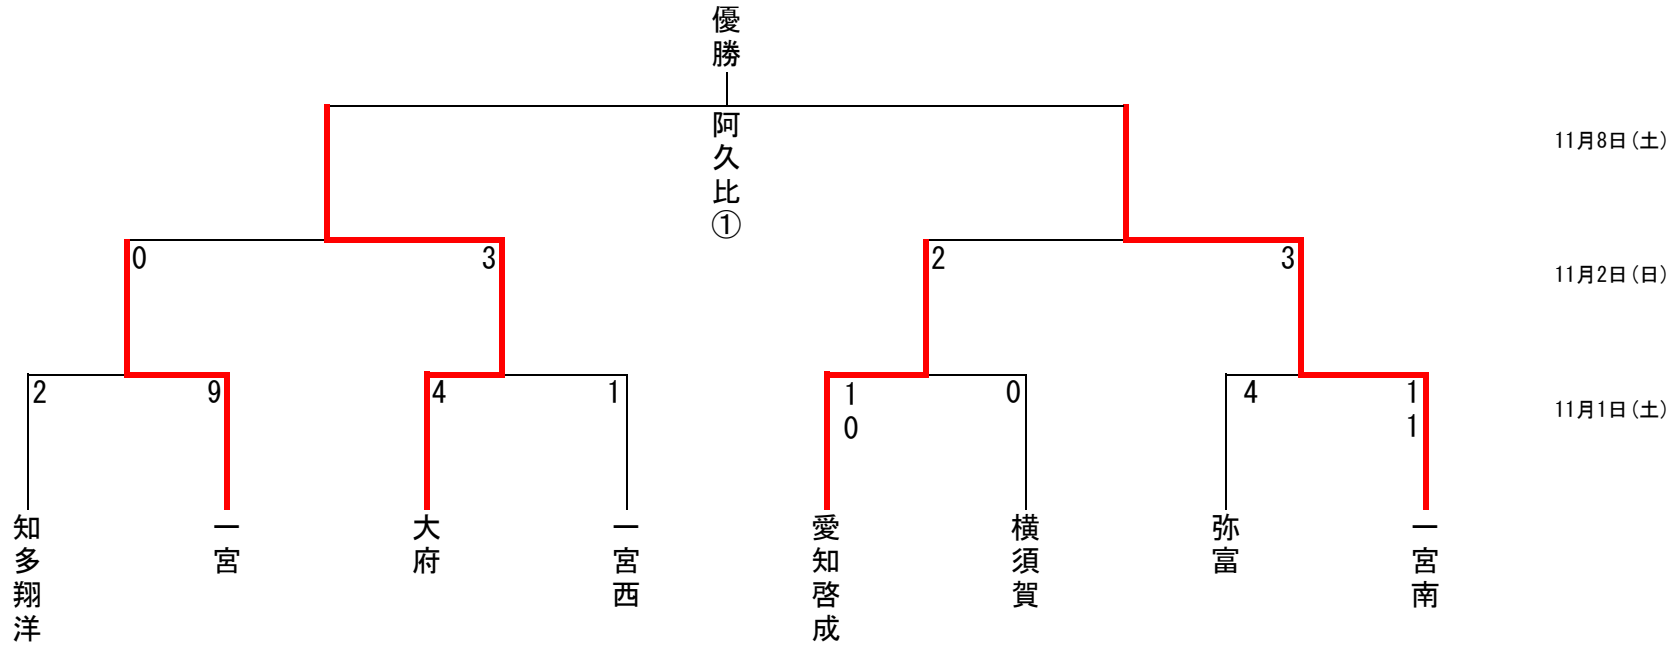

第106回全尾張高等学校野球選手権大会

試合開始予定時刻 ①10:00~ ②12:30~

阿久比…阿久比球場