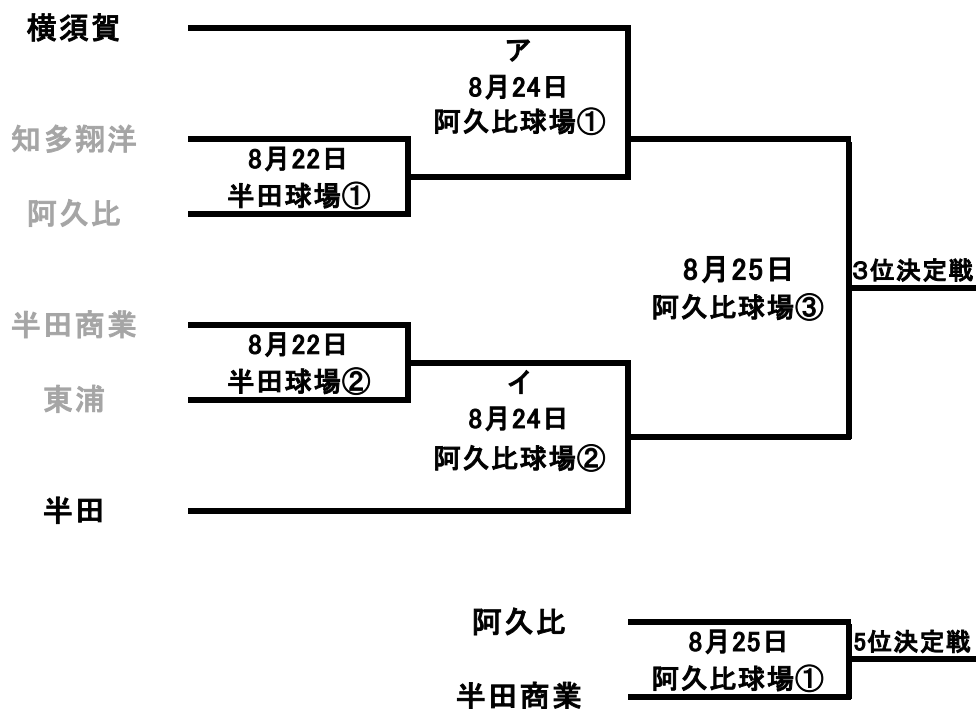

平成25年度秋季知多地区二次トーナメント

開始時刻  
2試合の場合  
①10:00 ②12:30  
3試合の場合  
①9:00 ②11:30 ③14:00

(敗者復活戦)

# 平成25年 秋季知多地区2次トーナメント

1回戦	1	2	3	4	5	6	7	8	9	10	11	12
知多翔洋	0	0	0	0	0	0	0	0	0			0
半田工業	0	1	0	0	0	0	0	0	×			1

1回戦	1	2	3	4	5	6	7	8	9	10	11	12
阿久比	0	0	1	0	0	0	0	3	0			4
半田	2	0	1	0	0	1	1	0	×			5

1回戦	1	2	3	4	5	6	7	8	9	10	11	12
半田商業	0	0	0	0	0	0	0	0	0			0
大府	0	0	0	0	1	0	0	0	×			1