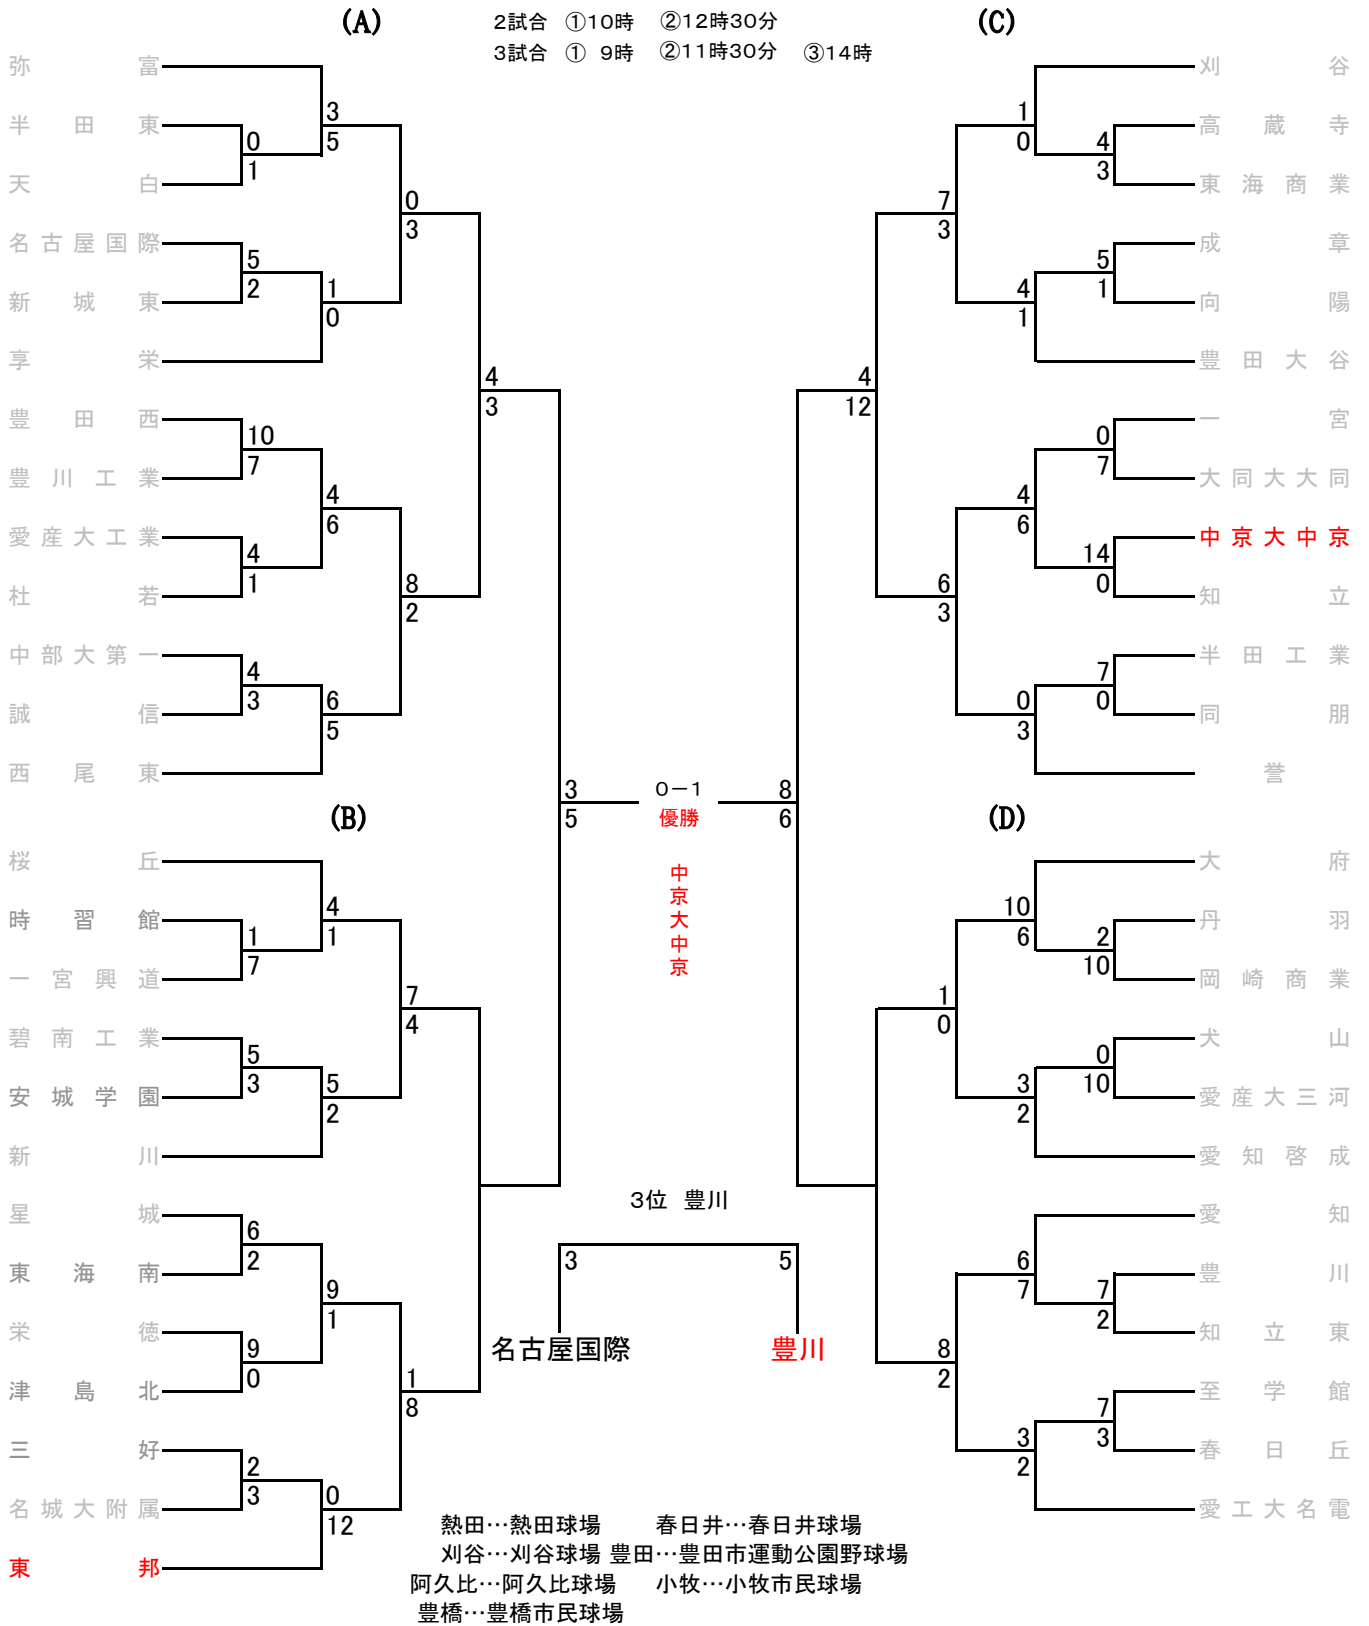

# 第62回 愛知県高等学校野球選手権大会