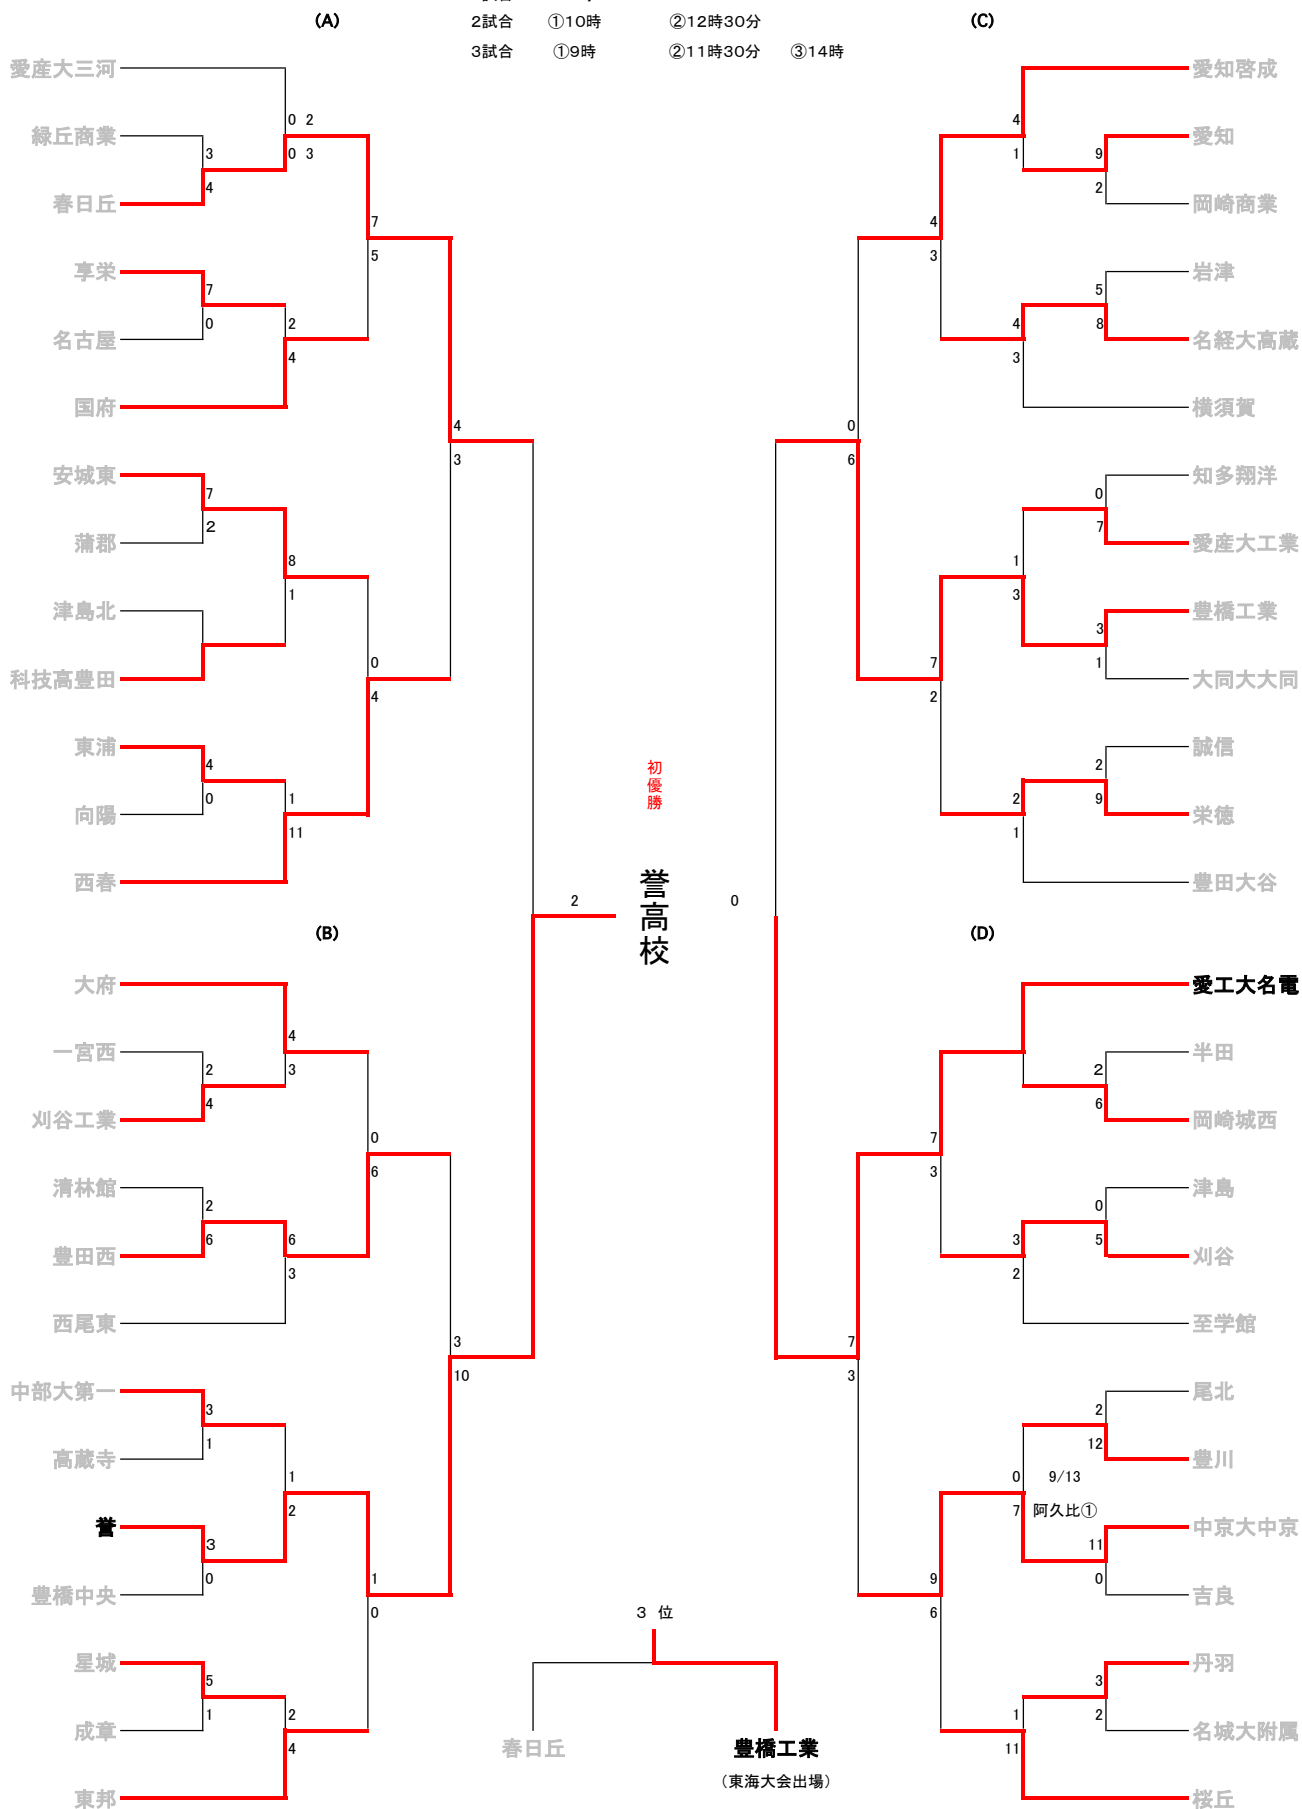

第67回 愛知県高等学校野球選手権大会 52校参加

『成26年』

* 試合開始時間
(土・日・祝)

1試合 10時
2試合 ①10時 ②12時30分
3試合 ①9時 ②11時30分 ③14時

| 1回戦 | 1 | 2 | 3 | 4 | 5 | 6 | 7 | 8 | 9 | 10 | 11 | 12 | 13 | 14 | 15 | 計 |
|-------|----------|---|---|-----|---|---|-----------|---|---|--------|----|----|----|----|----|---|
| 緑丘商業 | 0 | 0 | 0 | 0 | 1 | 2 | 0 | 0 | 0 | | | | | | | 3 |
| 春日丘 | 1 | 0 | 0 | 1 | 2 | 0 | 0 | 0 | X | | | | | | | 4 |
| 先攻 | 緑丘商業 | | | 後攻 | | | 春日丘 | | | 備考 | | | | | | |
| 投手 | 安井 | | | 投手 | | | 太田、柿本、長谷川 | | | | | | | | | |
| 捕手 | 大塚 | | | 捕手 | | | 高橋 | | | | | | | | | |
| 本塁打 | | | | 本塁打 | | | | | | | | | | | | |
| 三塁打 | | | | 三塁打 | | | 加納 | | | | | | | | | |
| 二塁打 | 濱田、夏山 | | | 二塁打 | | | 酒井、小林 | | | | | | | | | |
| 1回戦 | 1 | 2 | 3 | 4 | 5 | 6 | 7 | 8 | 9 | 10 | 11 | 12 | 13 | 14 | 15 | 計 |
| 名古屋 | 0 | 0 | 0 | 0 | 0 | 0 | 0 | | | | | | | | | 0 |
| 享栄 | 0 | 1 | 1 | 2 | 2 | 0 | 1 | | | | | | | | | 7 |
| 先攻 | 名古屋 | | | 後攻 | | | 享栄 | | | 備考 | | | | | | |
| 投手 | 森弘 | | | 投手 | | | 山口、成田 | | | 7回コールド | | | | | | |
| 捕手 | 糸井 | | | 捕手 | | | 前田 | | | | | | | | | |
| 本塁打 | | | | 本塁打 | | | | | | | | | | | | |
| 三塁打 | | | | 三塁打 | | | | | | | | | | | | |
| 二塁打 | | | | 二塁打 | | | 坂野、村田2、成田 | | | | | | | | | |
| 1回戦 | 1 | 2 | 3 | 4 | 5 | 6 | 7 | 8 | 9 | 10 | 11 | 12 | 13 | 14 | 15 | 計 |
| 蒲郡 | 1 | 0 | 0 | 0 | 1 | 0 | 0 | 0 | 0 | | | | | | | 2 |
| 安城東 | 1 | 0 | 0 | 0 | 0 | 6 | 0 | 0 | X | | | | | | | 7 |
| 先攻 | 蒲郡 | | | 後攻 | | | 安城東 | | | 備考 | | | | | | |
| 投手 | 丸山、岩瀬、石川 | | | 投手 | | | 八田 | | | | | | | | | |
| 捕手 | 吉見 | | | 捕手 | | | 鈴木 | | | | | | | | | |
| 本塁打 | | | | 本塁打 | | | | | | | | | | | | |
| 三塁打 | | | | 三塁打 | | | | | | | | | | | | |
| 二塁打 | 山本、岩瀬 | | | 二塁打 | | | 八田 | | | | | | | | | |
| 1回戦 | 1 | 2 | 3 | 4 | 5 | 6 | 7 | 8 | 9 | 10 | 11 | 12 | 13 | 14 | 15 | 計 |
| 科技高豊田 | 0 | 1 | 0 | 2 | 0 | 0 | 0 | 0 | 0 | | | | | | | 3 |
| 津島北 | 0 | 0 | 1 | 0 | 0 | 0 | 0 | 0 | 0 | | | | | | | 1 |
| 先攻 | 科技高豊田 | | | 後攻 | | | 津島北 | | | 備考 | | | | | | |
| 投手 | 福井、鈴木 | | | 投手 | | | 山内 | | | | | | | | | |
| 捕手 | 西村 | | | 捕手 | | | 加藤 | | | | | | | | | |
| 本塁打 | | | | 本塁打 | | | | | | | | | | | | |
| 三塁打 | 海老原 | | | 三塁打 | | | | | | | | | | | | |
| 二塁打 | | | | 二塁打 | | | 葛西、花房 | | | | | | | | | |
| 1回戦 | 1 | 2 | 3 | 4 | 5 | 6 | 7 | 8 | 9 | 10 | 11 | 12 | 13 | 14 | 15 | 計 |
| 東浦 | 0 | 0 | 0 | 0 | 3 | 0 | 0 | 1 | 0 | | | | | | | 4 |
| 向陽 | 0 | 0 | 0 | 0 | 0 | 0 | 0 | 0 | 0 | | | | | | | 0 |
| 先攻 | 東浦 | | | 後攻 | | | 向陽 | | | 備考 | | | | | | |
| 投手 | 竹内 | | | 投手 | | | 加藤奨 | | | | | | | | | |
| 捕手 | 山本 | | | 捕手 | | | 瀬瀬 | | | | | | | | | |
| 本塁打 | 竹内 | | | 本塁打 | | | | | | | | | | | | |
| 三塁打 | 白井 | | | 三塁打 | | | 河野 | | | | | | | | | |
| 二塁打 | | | | 二塁打 | | | | | | | | | | | | |