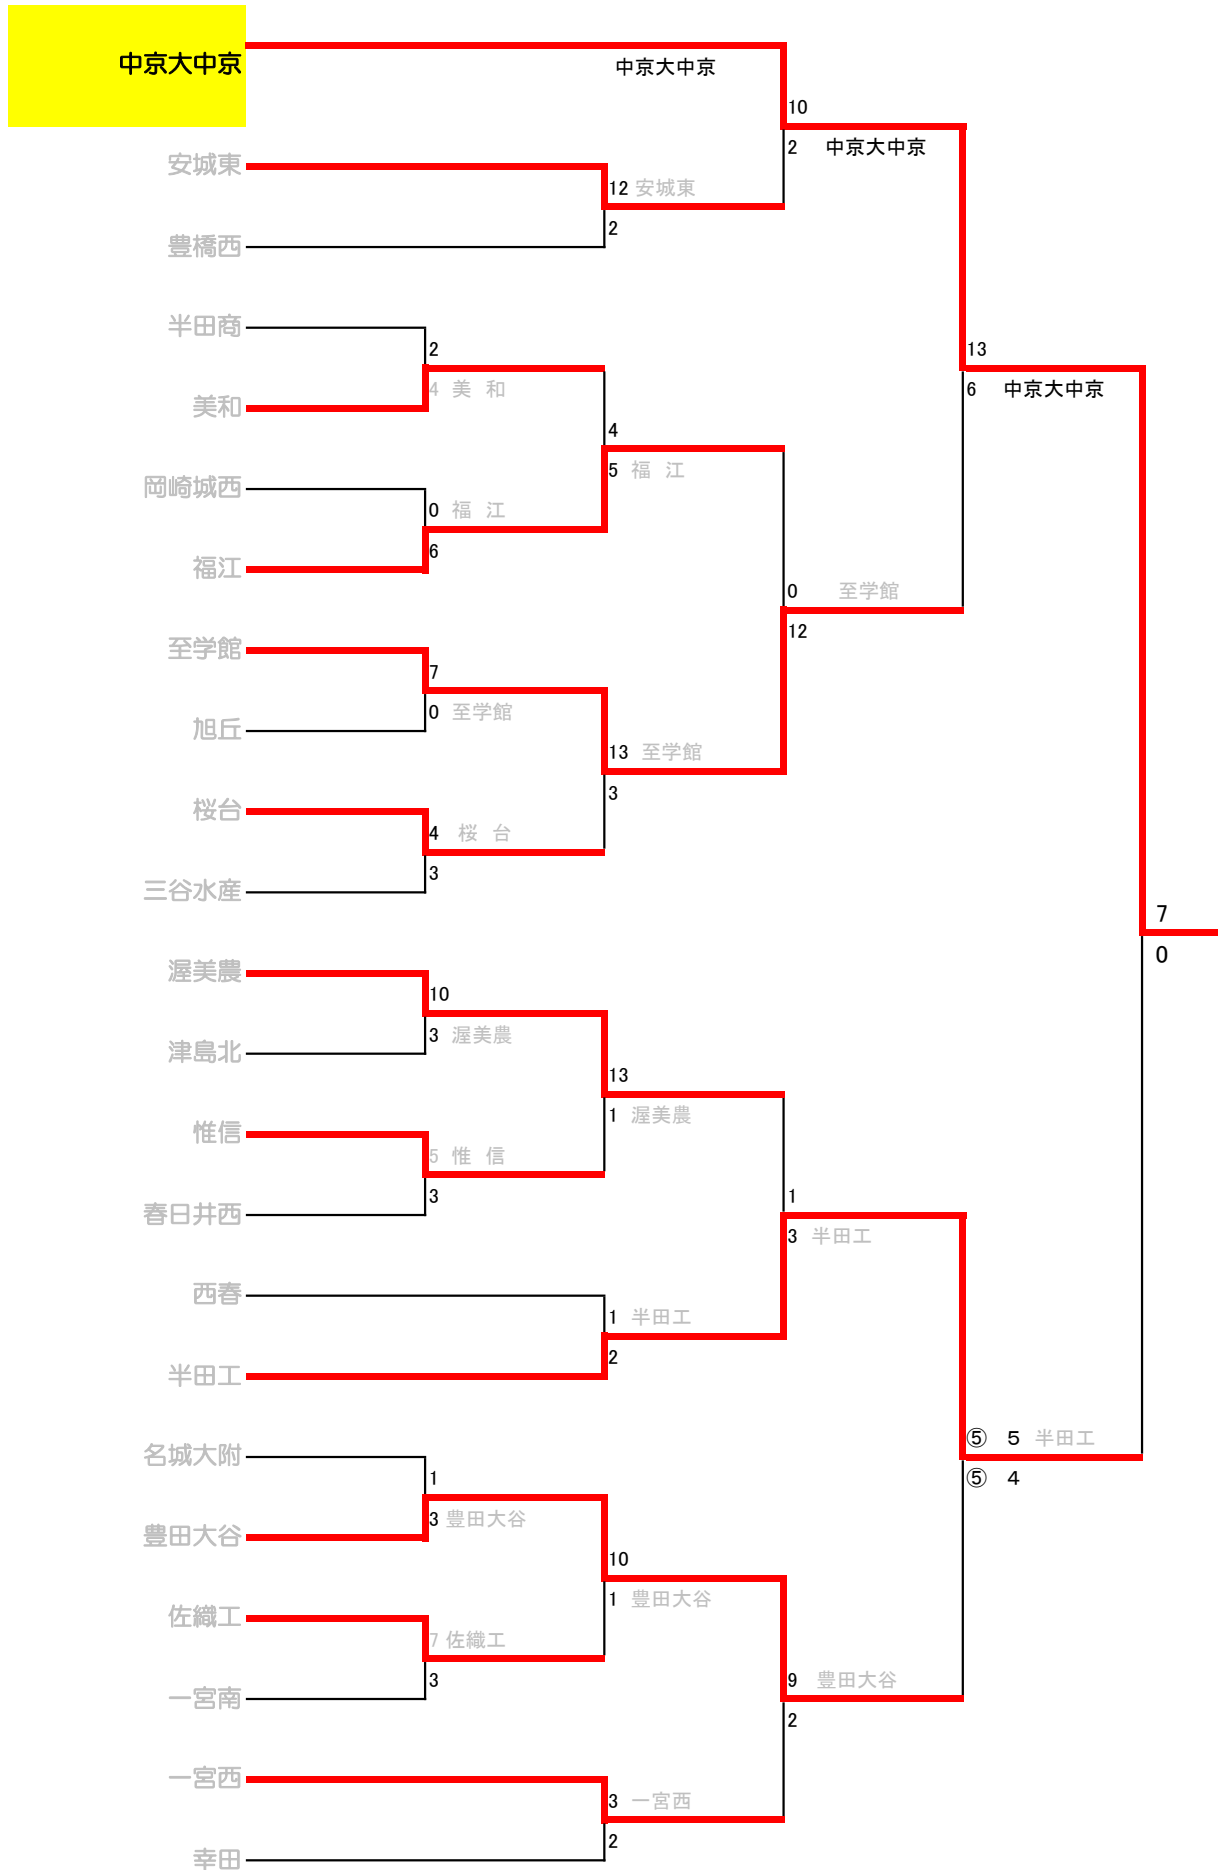

準々決勝以降の組み合わせ

第96回全国高等学校野球選手権愛知大会 Aブロック

第96回全国高等学校野球選手権愛知大会 Bブロック

第96回全国高等学校野球選手権愛知大会 Cブロック

第96回全国高等学校野球選手権愛知大会 Dブロック

第96回全国高等学校野球選手権愛知大会 Eブロック

第96回全国高等学校野球選手権愛知大会 Fブロック

第96回全国高等学校野球選手権愛知大会 Gブロック

第96回全国高等学校野球選手権愛知大会 Hブロック