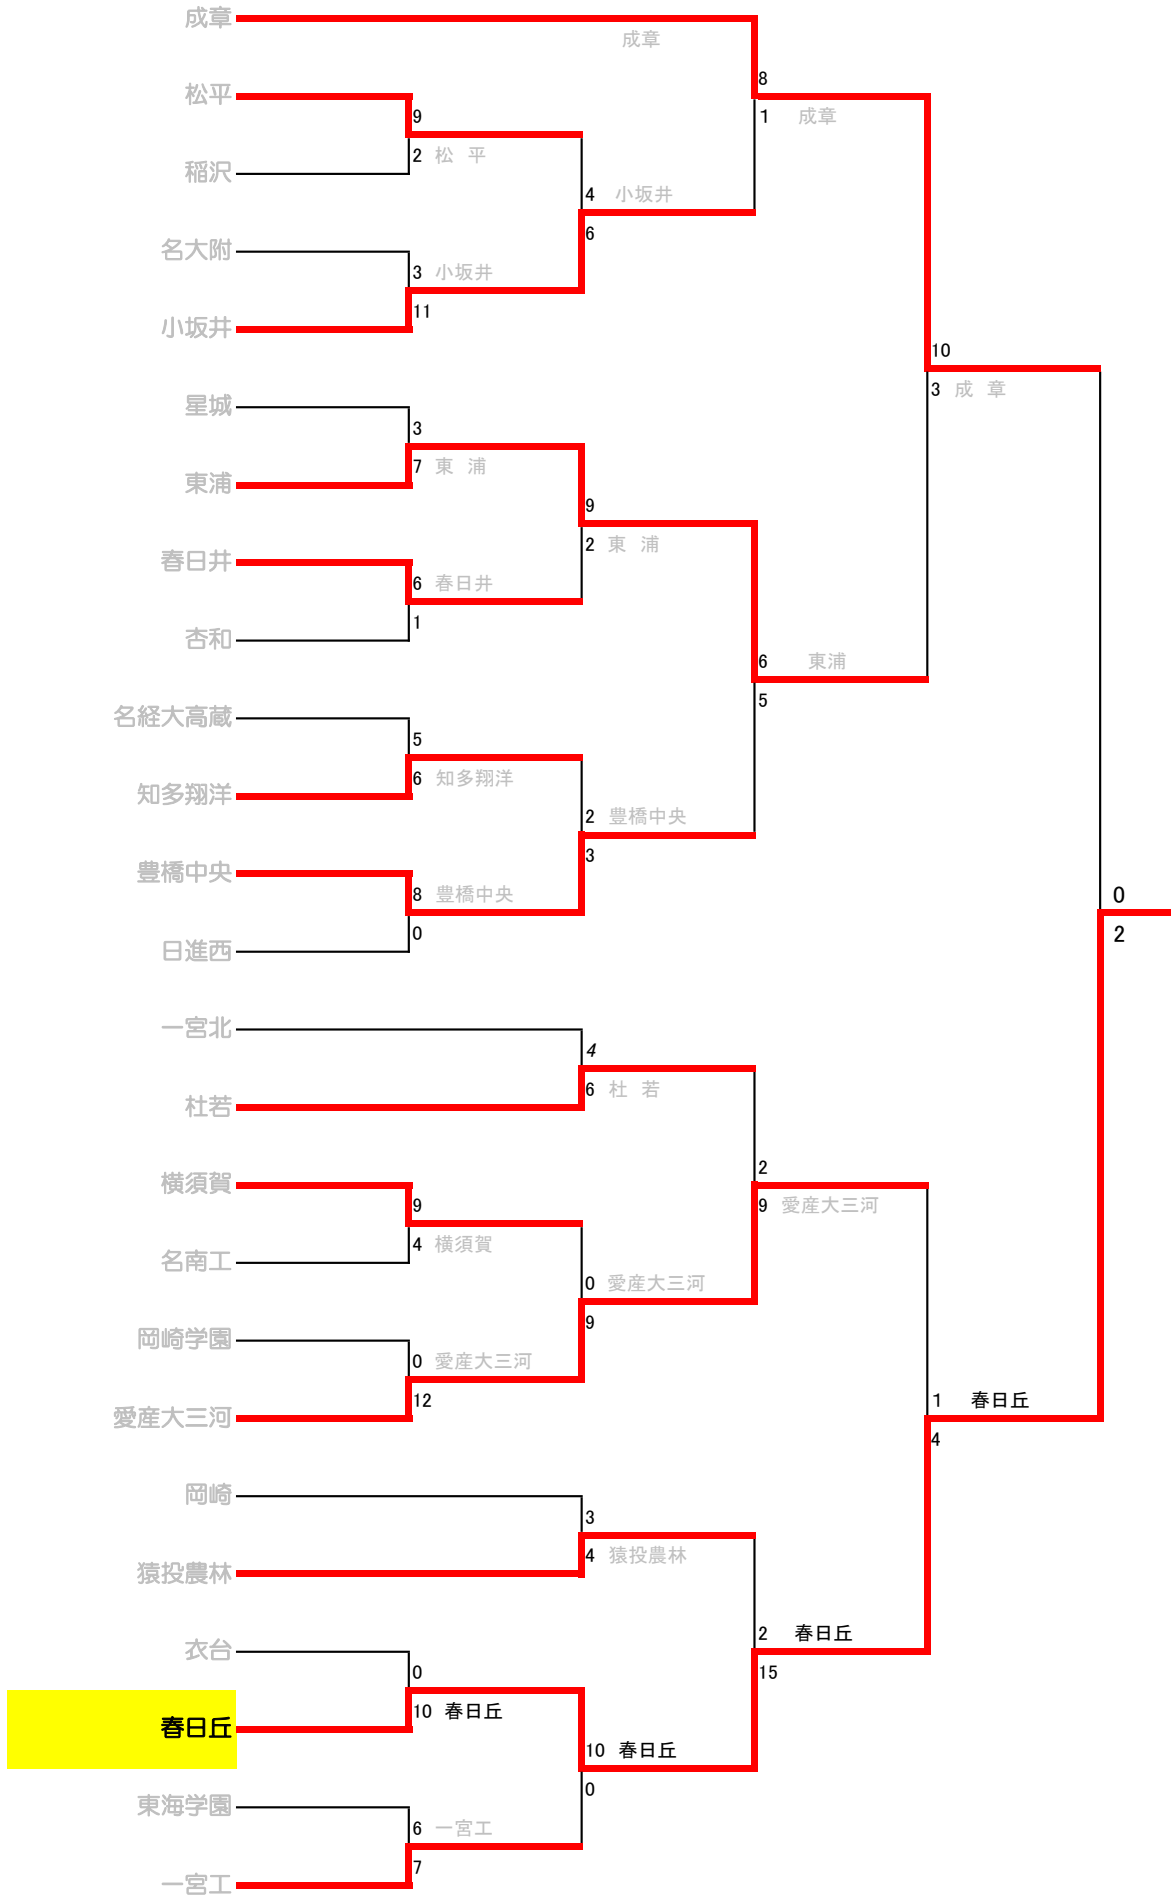

準々決勝以降の組み合わせ

第96回全国高等学校野球選手権愛知大会 Aブロック

第96回全国高等学校野球選手権愛知大会 Bブロック

第96回全国高等学校野球選手権愛知大会 Cブロック

第96回全国高等学校野球選手権愛知大会 Dブロック

第96回全国高等学校野球選手権愛知大会 Eブロック

第96回全国高等学校野球選手権愛知大会 Fブロック

第96回全国高等学校野球選手権愛知大会 Gブロック

第96回全国高等学校野球選手権愛知大会 Hブロック