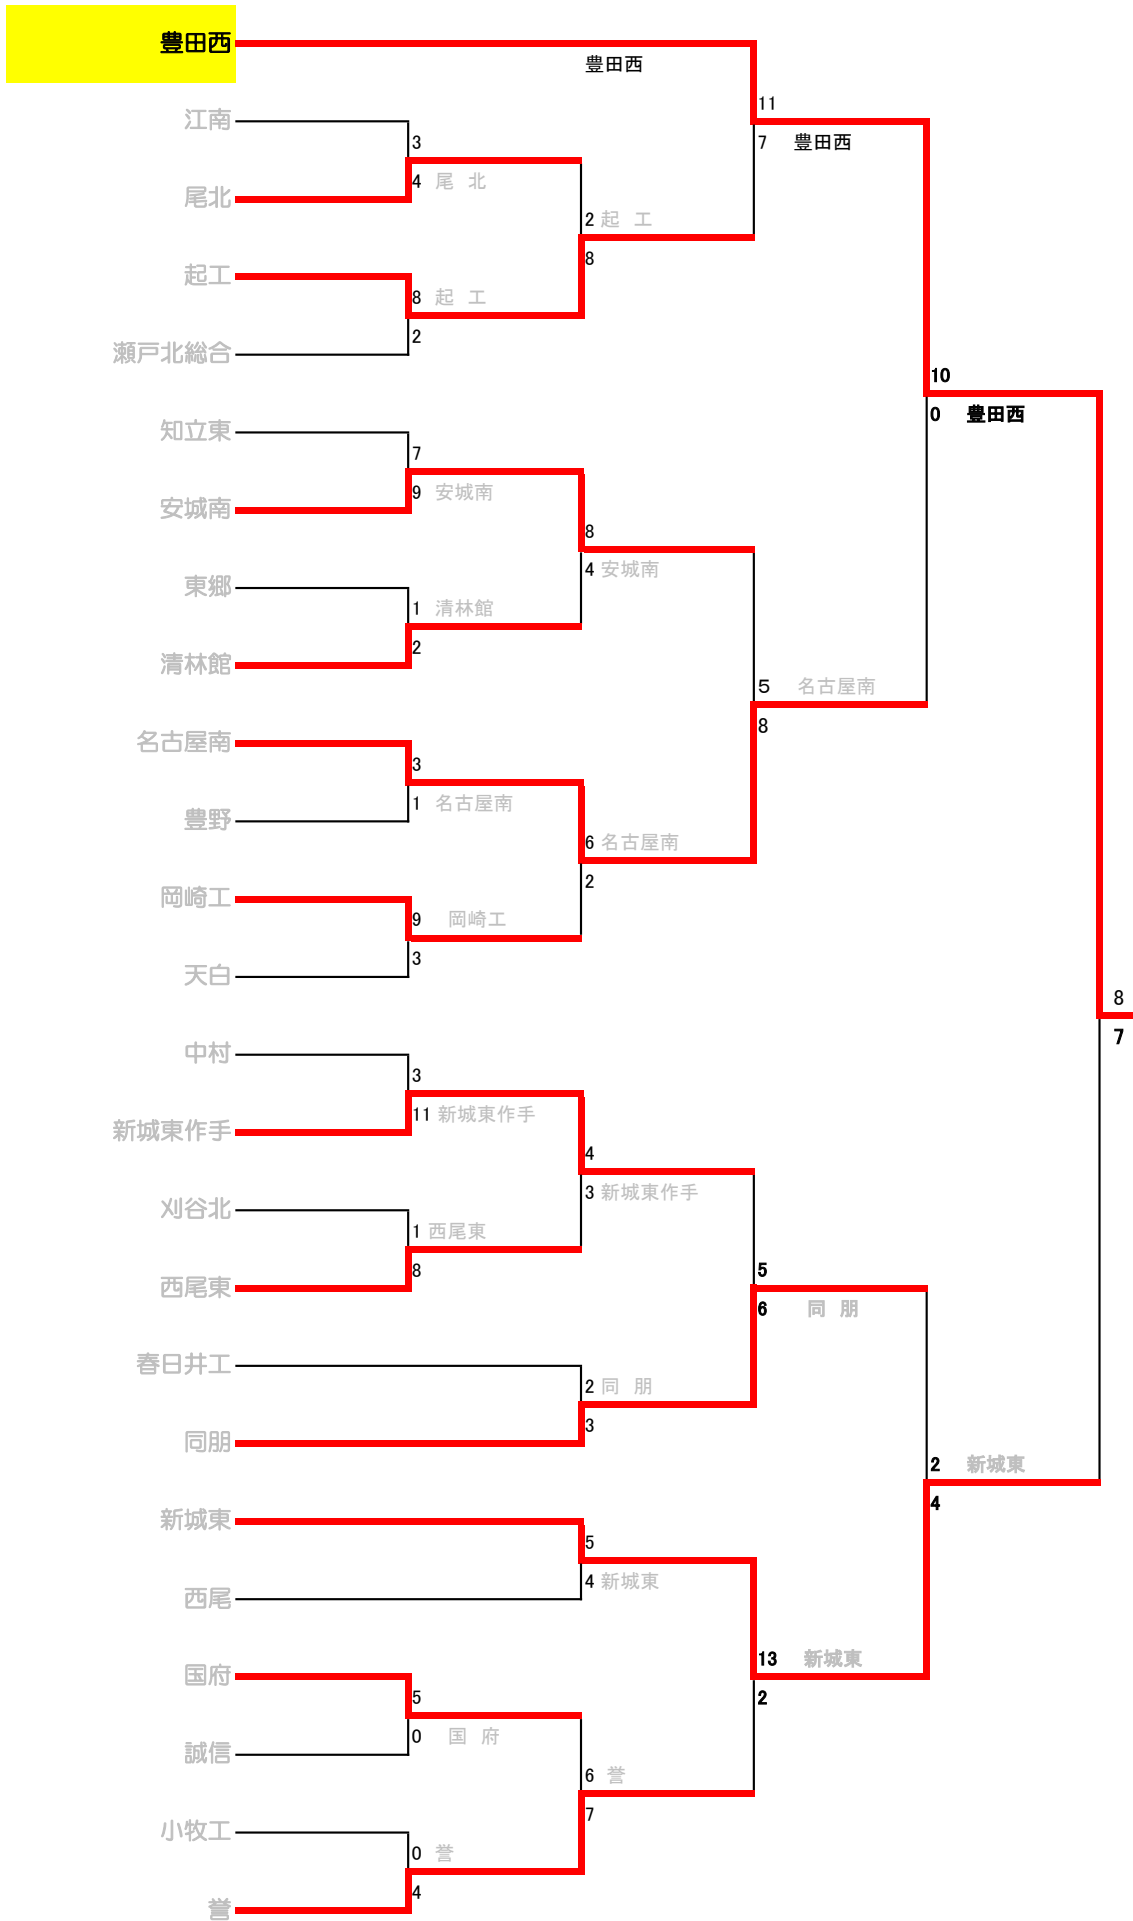

準々決勝以降の組み合わせ

第96回全国高等学校野球選手権愛知大会 Aブロック

第96回全国高等学校野球選手権愛知大会 Bブロック

第96回全国高等学校野球選手権愛知大会 Cブロック

第96回全国高等学校野球選手権愛知大会 Dブロック

第96回全国高等学校野球選手権愛知大会 Eブロック

第96回全国高等学校野球選手権愛知大会 Fブロック

第96回全国高等学校野球選手権愛知大会 Gブロック

第96回全国高等学校野球選手権愛知大会 Hブロック