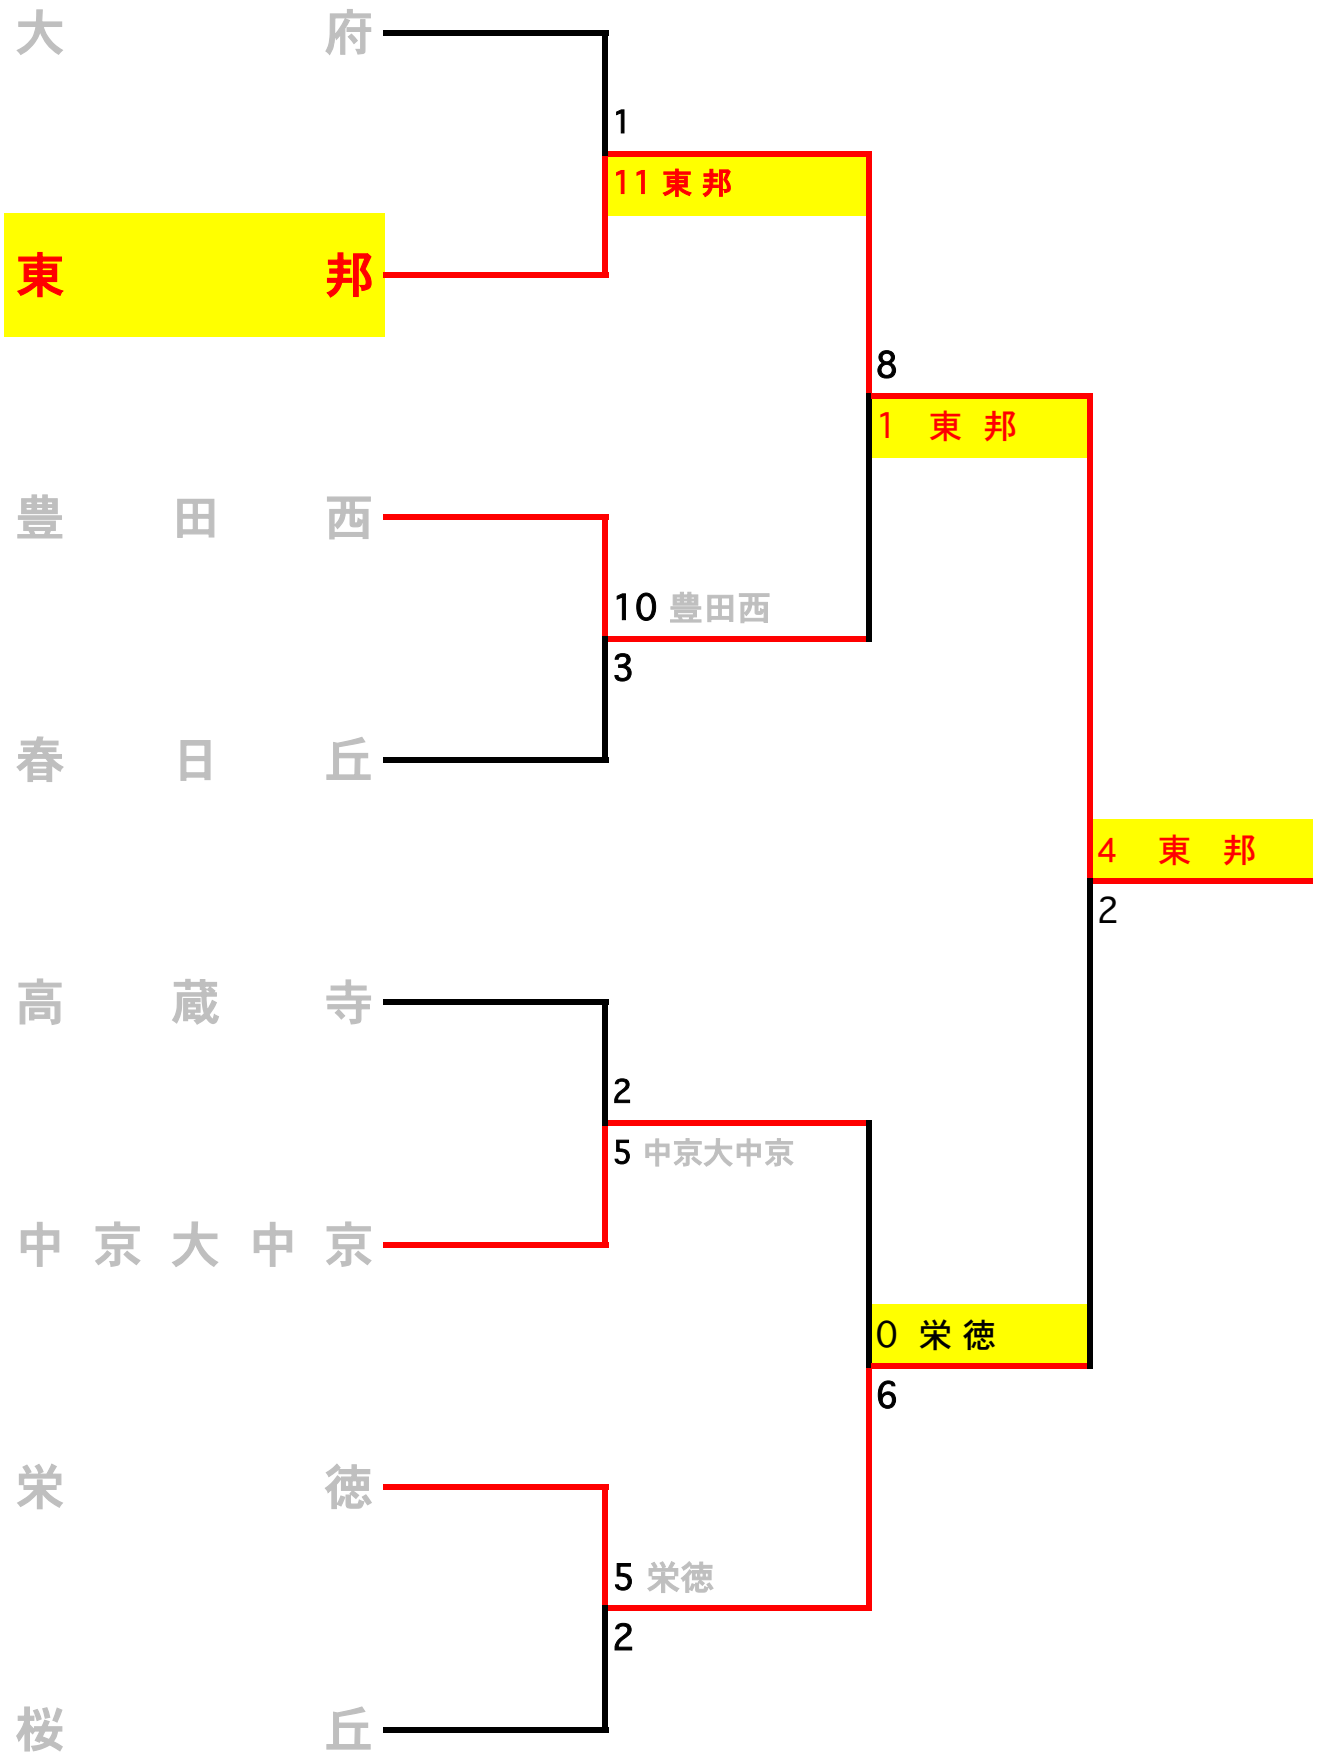

準々決勝以降の組み合わせ

第96回全国高等学校野球選手権愛知大会 Aブロック

第96回全国高等学校野球選手権愛知大会 Bブロック

第96回全国高等学校野球選手権愛知大会 Cブロック

第96回全国高等学校野球選手権愛知大会 Dブロック

第96回全国高等学校野球選手権愛知大会 Eブロック

第96回全国高等学校野球選手権愛知大会 Fブロック

第96回全国高等学校野球選手権愛知大会 Gブロック

第96回全国高等学校野球選手権愛知大会 Hブロック