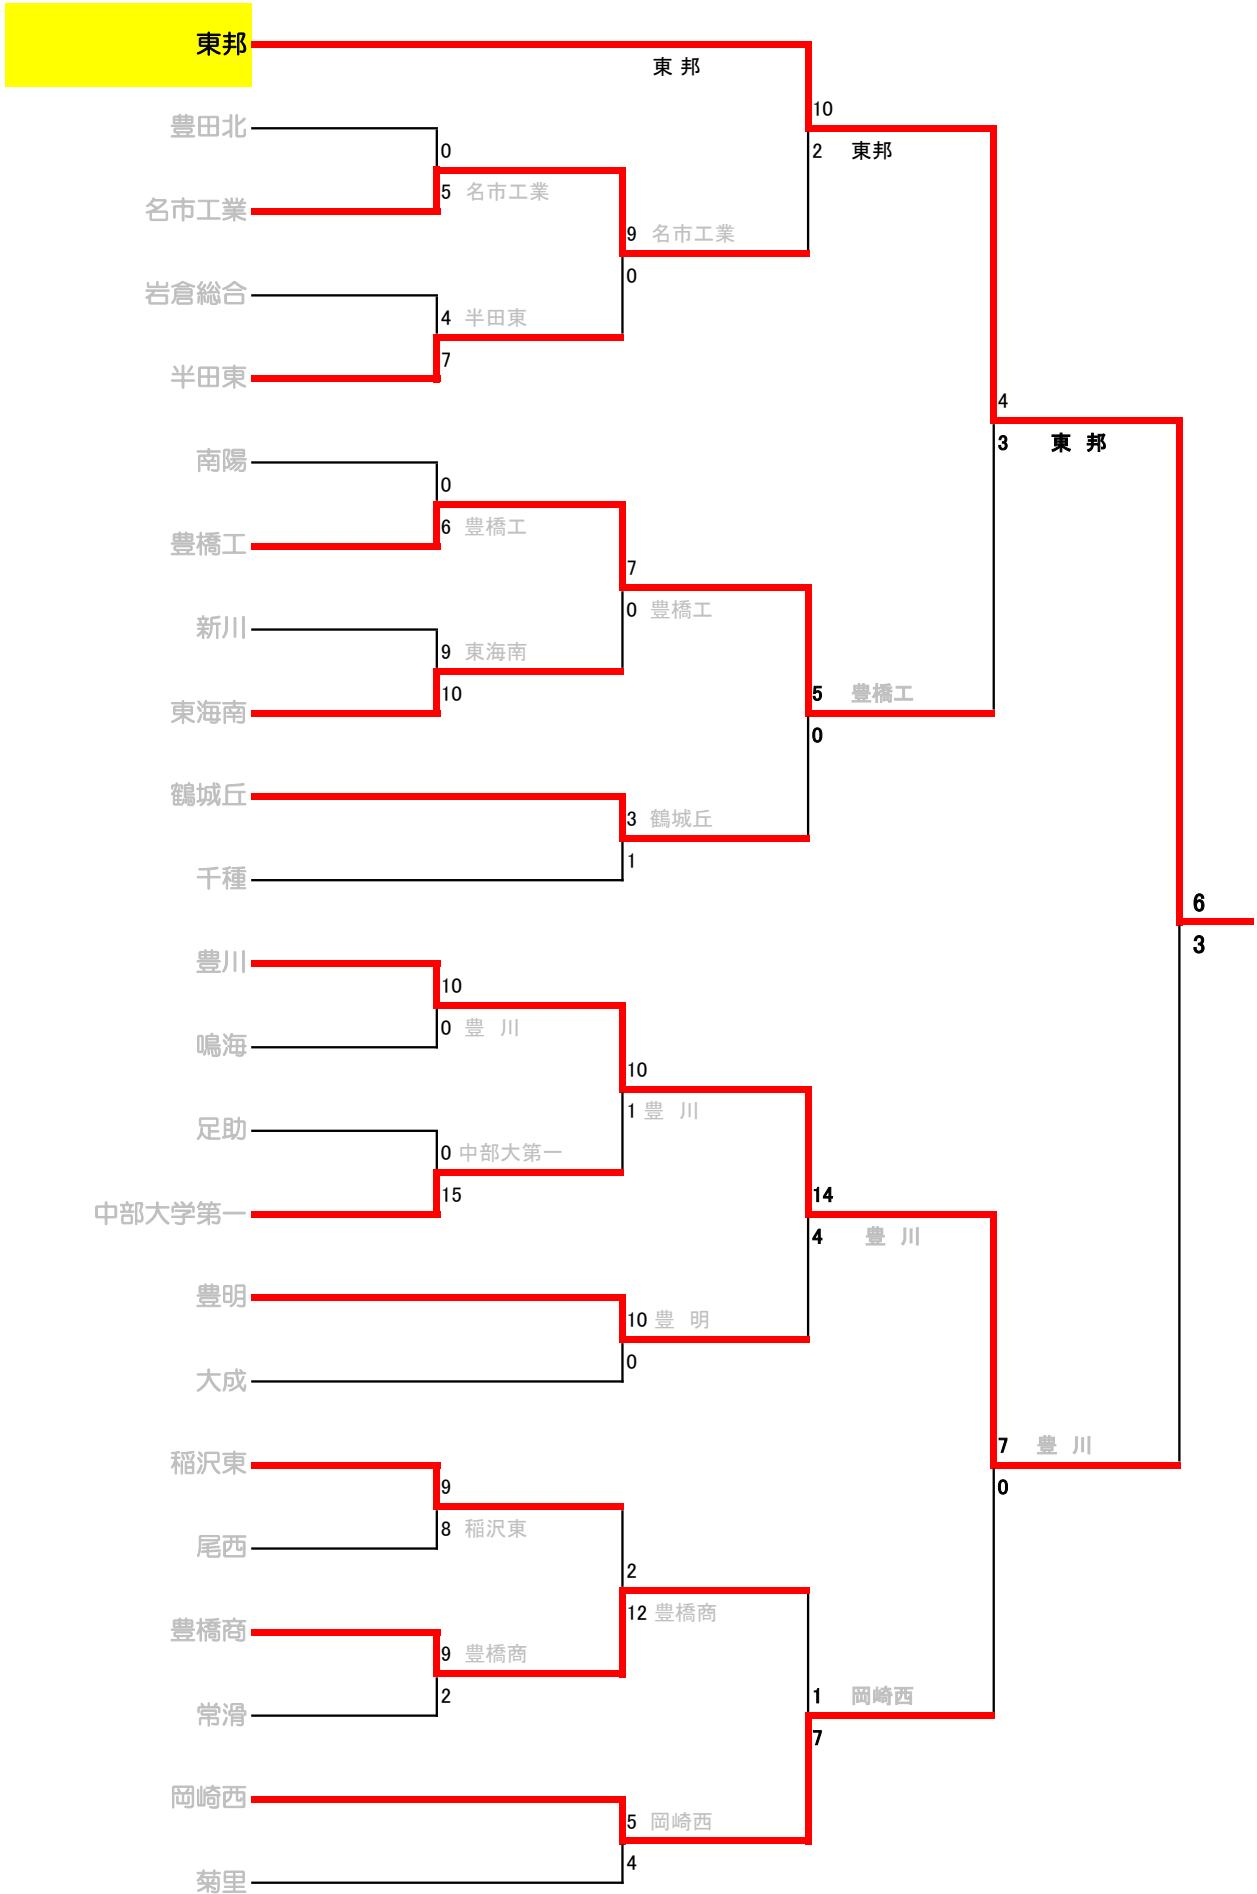

準々決勝以降の組み合わせ

第96回全国高等学校野球選手権愛知大会 Aブロック

第96回全国高等学校野球選手権愛知大会 Bブロック

第96回全国高等学校野球選手権愛知大会 Cブロック

第96回全国高等学校野球選手権愛知大会 Dブロック

第96回全国高等学校野球選手権愛知大会 Eブロック

第96回全国高等学校野球選手権愛知大会 Fブロック

第96回全国高等学校野球選手権愛知大会 Gブロック

第96回全国高等学校野球選手権愛知大会 Hブロック