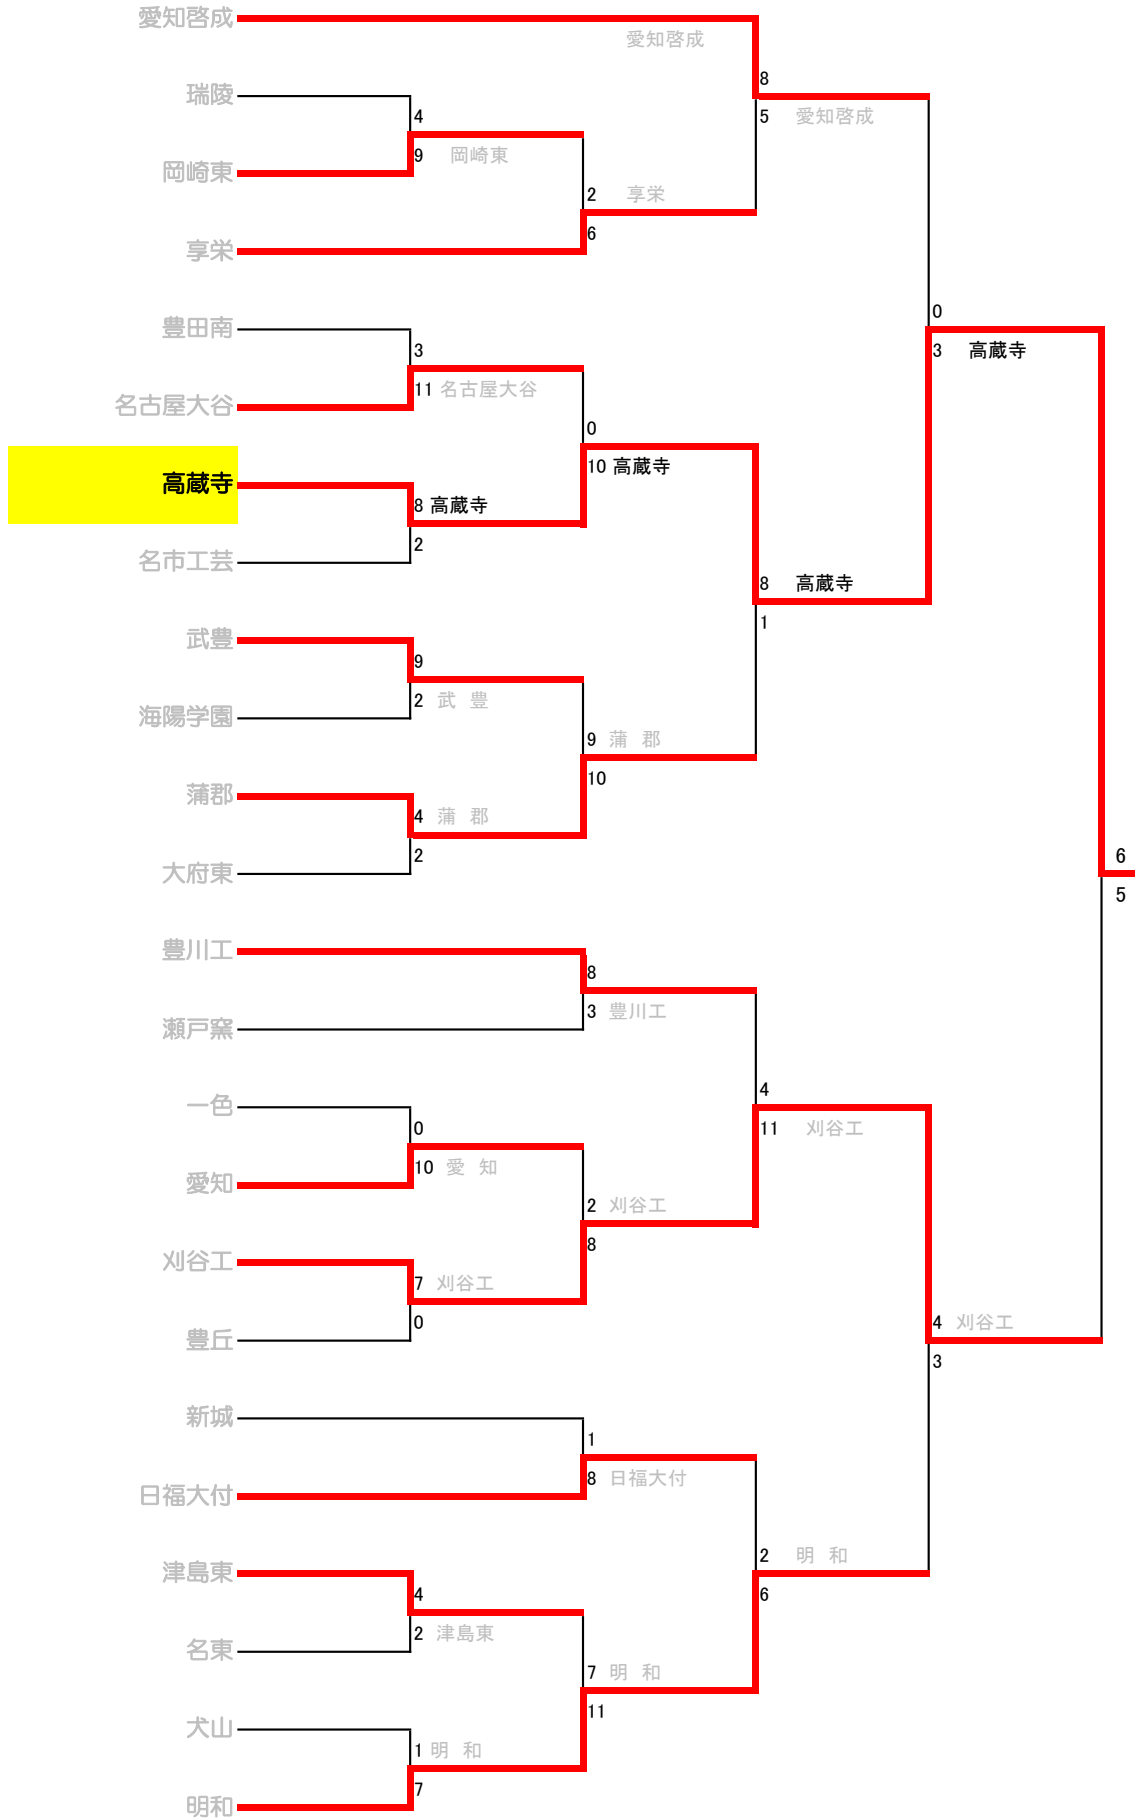

準々決勝以降の組み合わせ

第96回全国高等学校野球選手権愛知大会 Aブロック

第96回全国高等学校野球選手権愛知大会 Bブロック

第96回全国高等学校野球選手権愛知大会 Cブロック

第96回全国高等学校野球選手権愛知大会 Dブロック

第96回全国高等学校野球選手権愛知大会 Eブロック

第96回全国高等学校野球選手権愛知大会 Fブロック

第96回全国高等学校野球選手権愛知大会 Gブロック

第96回全国高等学校野球選手権愛知大会 Hブロック