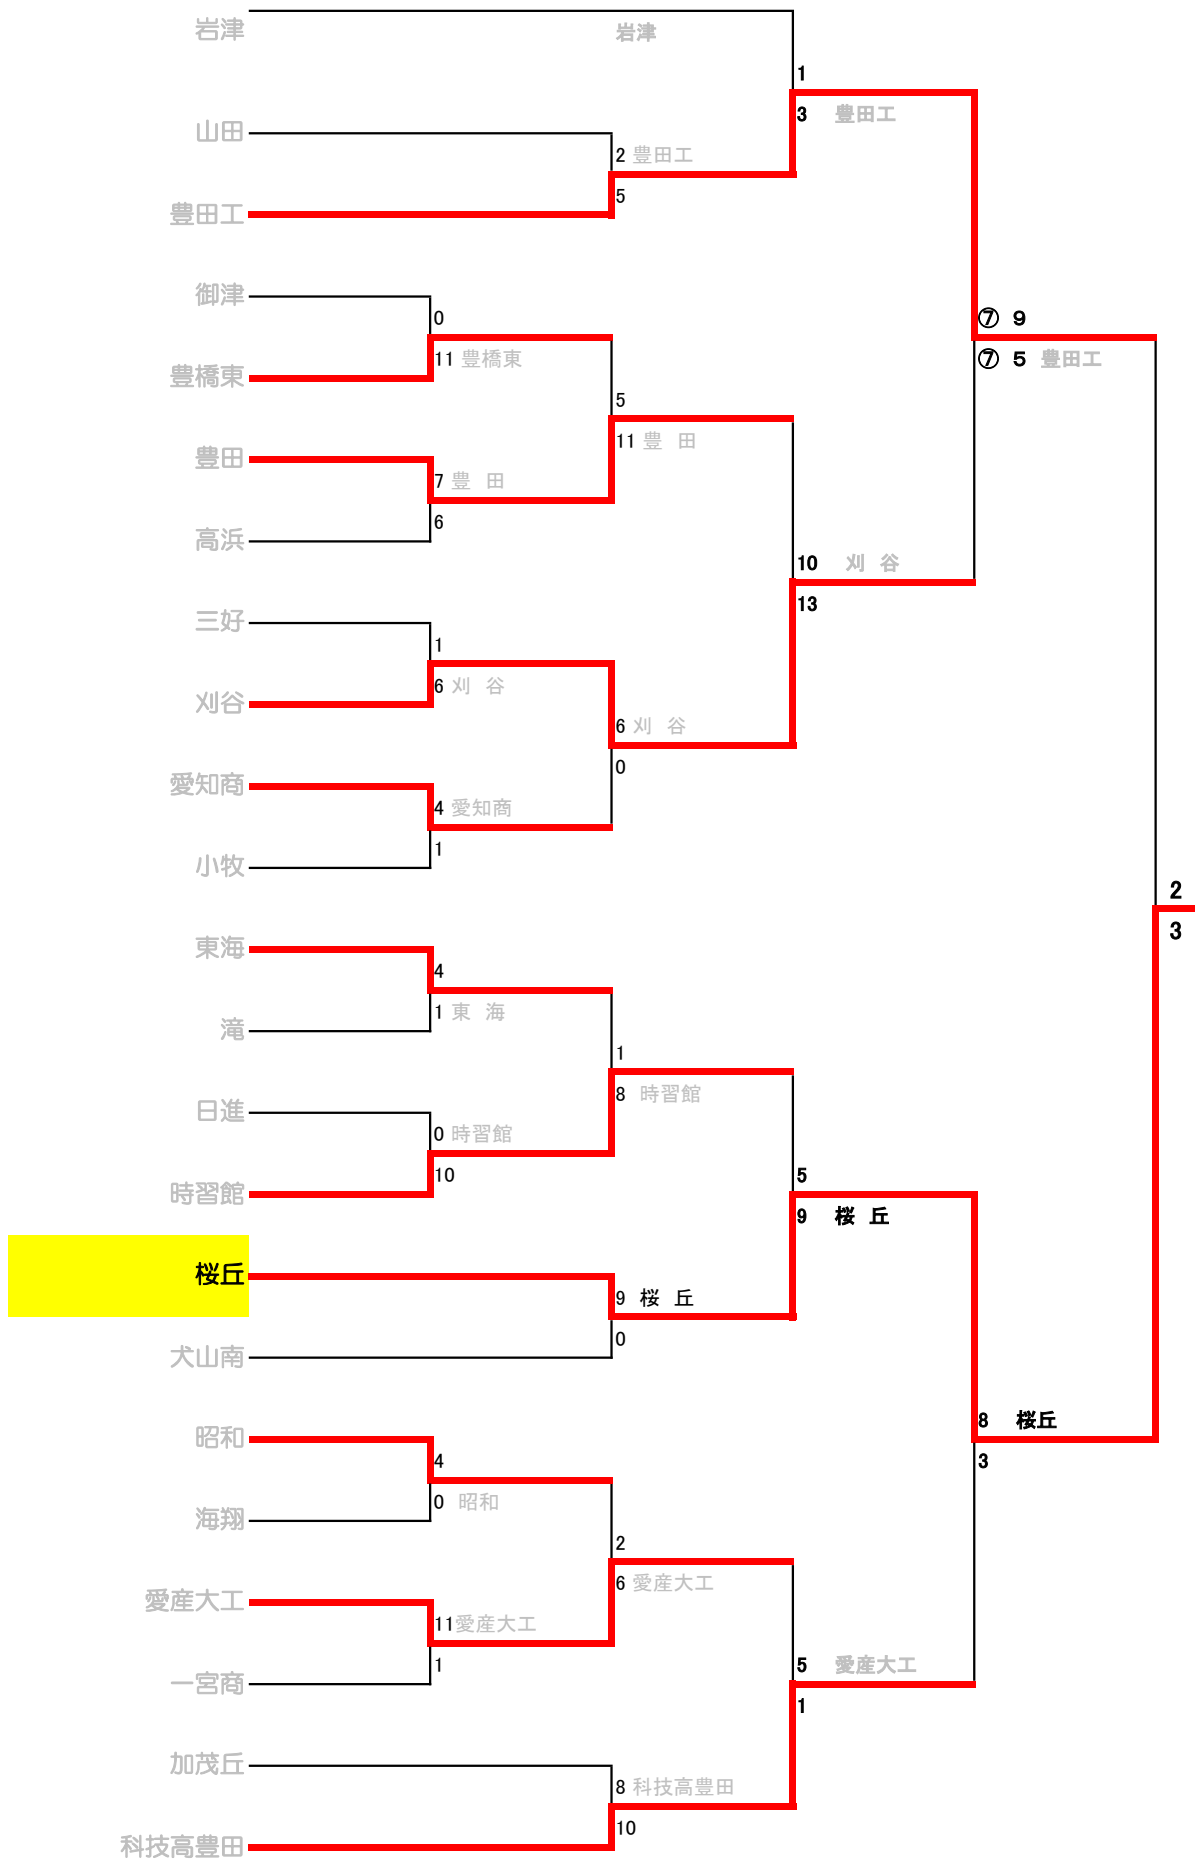

準々決勝以降の組み合わせ

第96回全国高等学校野球選手権愛知大会 Aブロック

第96回全国高等学校野球選手権愛知大会 Bブロック

第96回全国高等学校野球選手権愛知大会 Cブロック

第96回全国高等学校野球選手権愛知大会 Dブロック

第96回全国高等学校野球選手権愛知大会 Eブロック

第96回全国高等学校野球選手権愛知大会 Fブロック

第96回全国高等学校野球選手権愛知大会 Gブロック

第96回全国高等学校野球選手権愛知大会 Hブロック