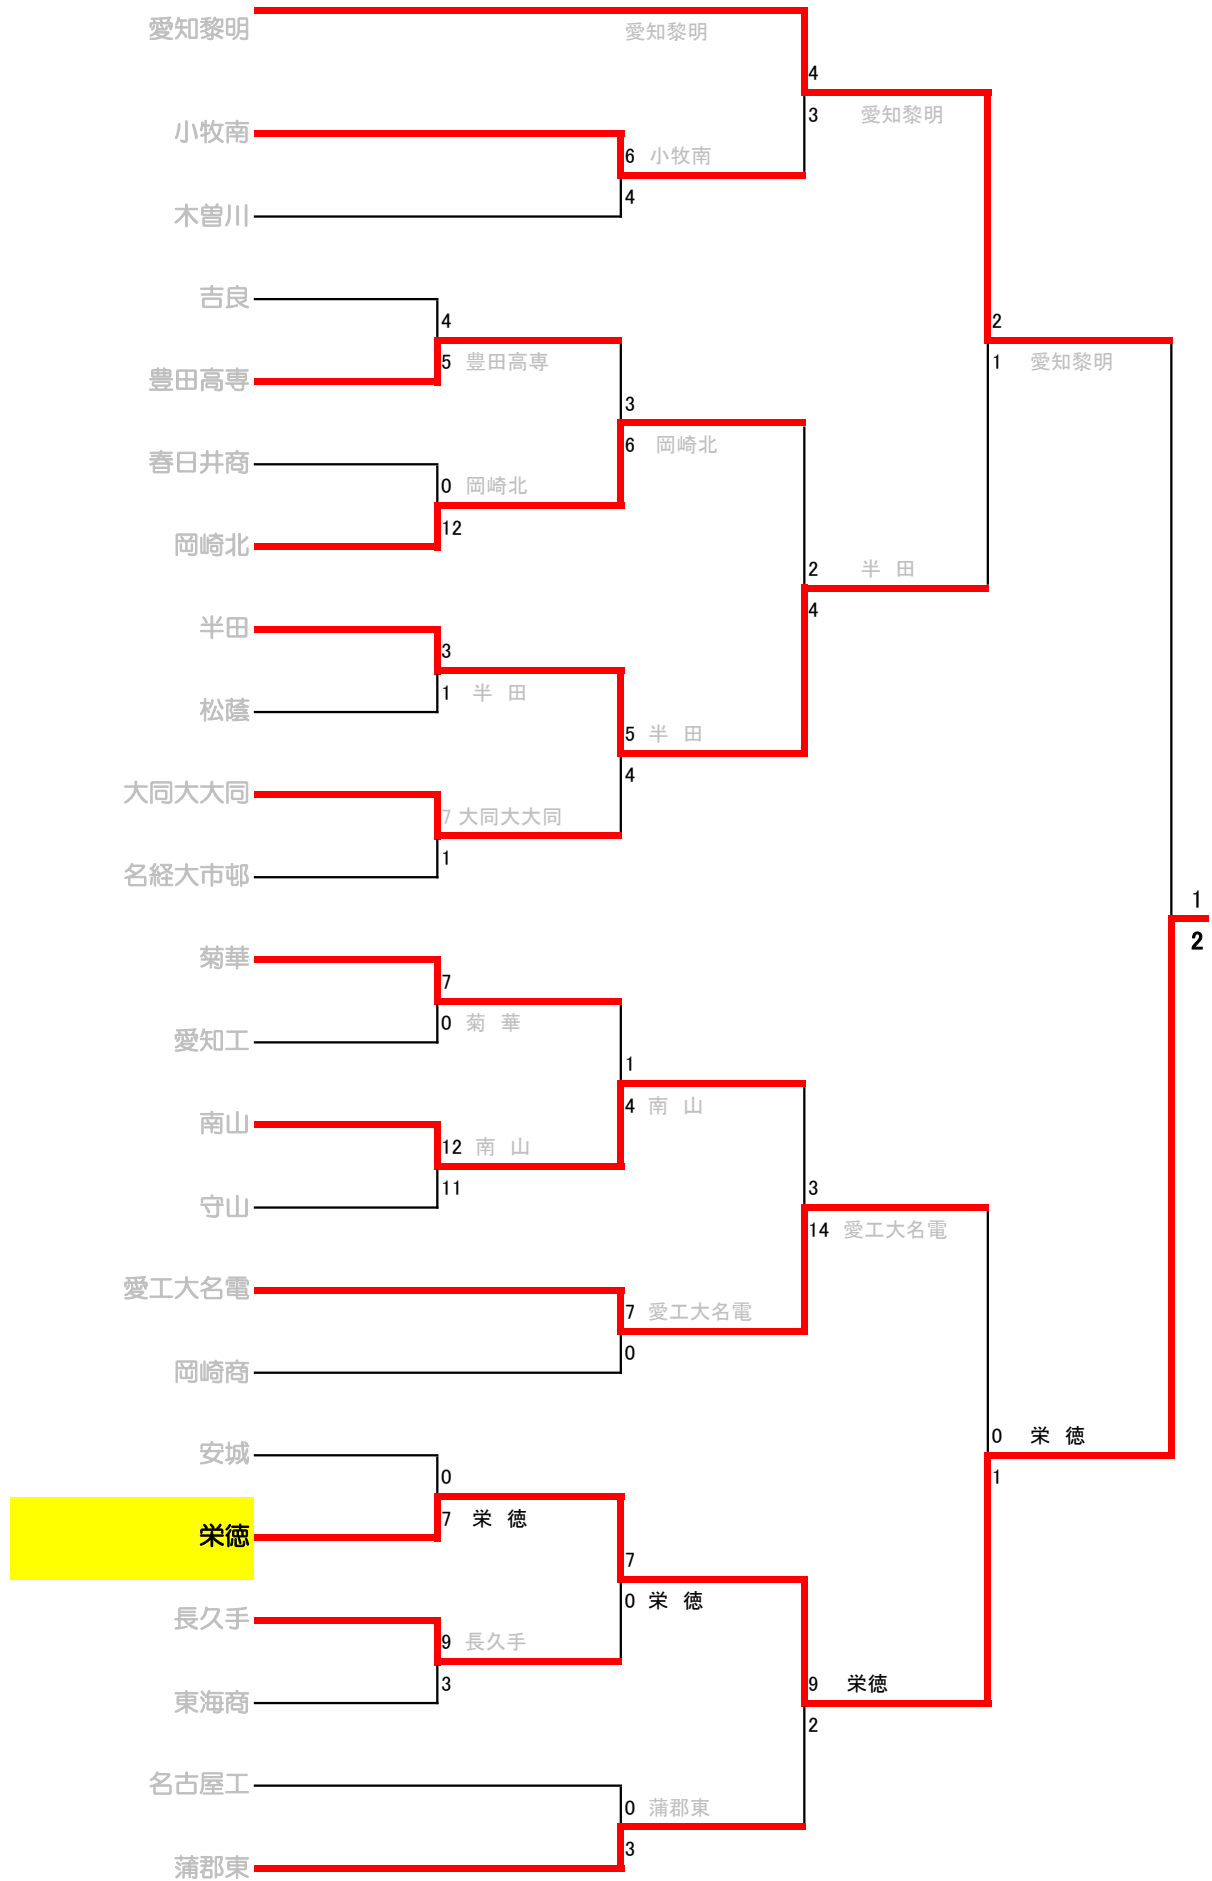

準々決勝以降の組み合わせ

第96回全国高等学校野球選手権愛知大会 Aブロック

第96回全国高等学校野球選手権愛知大会 Bブロック

第96回全国高等学校野球選手権愛知大会 Cブロック

第96回全国高等学校野球選手権愛知大会 Dブロック

第96回全国高等学校野球選手権愛知大会 Eブロック

第96回全国高等学校野球選手権愛知大会 Fブロック

第96回全国高等学校野球選手権愛知大会 Gブロック

第96回全国高等学校野球選手権愛知大会 Hブロック