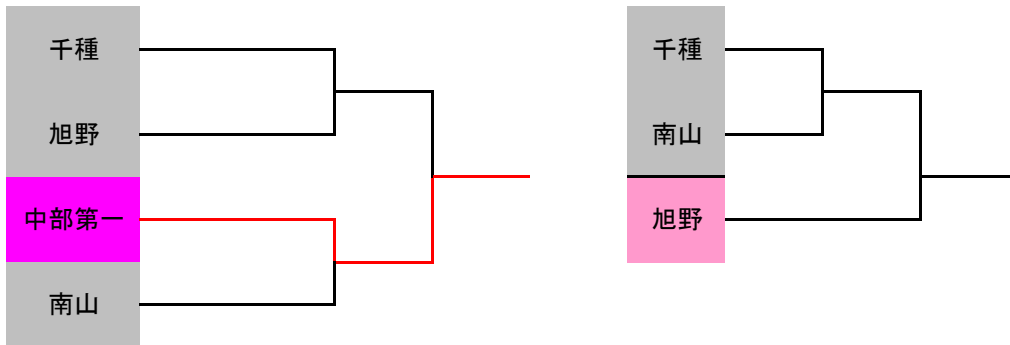

K 会場 享栄

	1	2	3	4	5	
富田	0	0	0	0	1	1
名城大附属	5	3	4	2	×	14

	1	2	3	4	5	
名経大市邨	0	0	0	0	0	0
享栄	5	4	7	1	×	17

	1	2	3	4	5	6	7	8	9	
富田	1	0	0	0	0	0	0	0	0	1
名経大市邨	0	0	2	1	0	0	0	0	0	3

	1	2	3	4	5	6	7	8	
名城大附属	0	0	0	0	0	0	0	0	0
享栄	0	0	2	2	0	0	1	2	7

	1	2	3	4	5	6	7	8	
名城大附属	0	1	3	0	1	2	2	4	13
名経大市邨	0	3	0	0	0	1	0	0	4

L 会場 中部第一

	1	2	3	4	5	6	7	8	9	
旭野	0	1	3	0	0	1	2	3	0	10
千種	1	0	1	0	4	0	0	0	0	6

	1	2	3	4	5	
南山	1	0	0	0	0	1
中部大第一	2	5	1	4	×	12

	1	2	3	4	5	6	7	
南山	0	1	0	0	0	0	0	1
千種	1	0	0	0	4	2	1	8