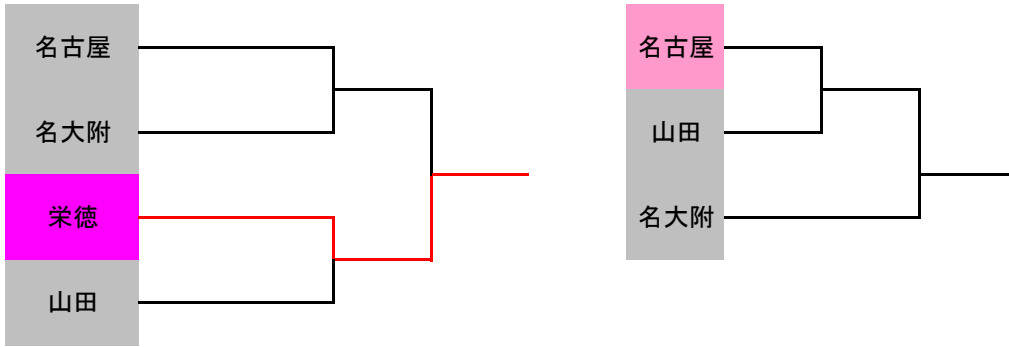

I 会場 栄徳

	1	2	3	4	5	6	7	8	9	
名古屋	0	0	1	2	1	1	0	0	0	5
名大附	2	0	0	0	0	1	3	0	×	6

	1	2	3	4	5	6	7	8	9	
山田	1	0	1	0	0	2	1	0	0	5
栄徳	0	0	2	0	0	1	2	1	×	6

	1	2	3	4	5	6	7	
山田	0	0	0	0	0	0	0	0
名古屋	0	2	0	2	1	1	1	7

	1	2	3	4	5	6	7	8	9	
栄徳	0	0	1	0	1	3	0	1	0	6
名大附	0	0	2	0	0	0	0	0	0	2

	1	2	3	4	5	6	7	
名大附	0	0	0	0	0	1	0	1
名古屋	4	0	0	0	0	4	×	8