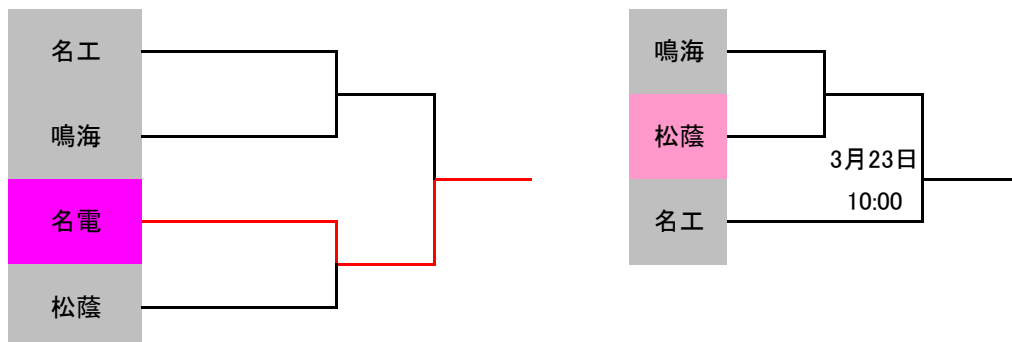

M 会場 名電

	1	2	3	4	5	6	7	8	9	
名古屋工業	0	0	0	1	1	0	1	1	3	7
鳴海	0	0	0	0	0	0	0	0	0	0

	1	2	3	4	5	
松蔭	0	0	0	0	0	0
名電	5	2	1	2	0	10

	1	2	3	4	5	6	7	
鳴海	0	1	0	0	0	0	0	1
松蔭	0	2	2	0	0	3	3	10

	1	2	3	4	5	6	7	
名古屋工業	0	0	0	0	0	0	2	2
名電	1	2	3	0	0	0	3	9

	1	2	3	4	5	6	7	
名古屋工業	0	0	0	0	3	0	3	6
松蔭	8	0	0	1	2	1	1	13