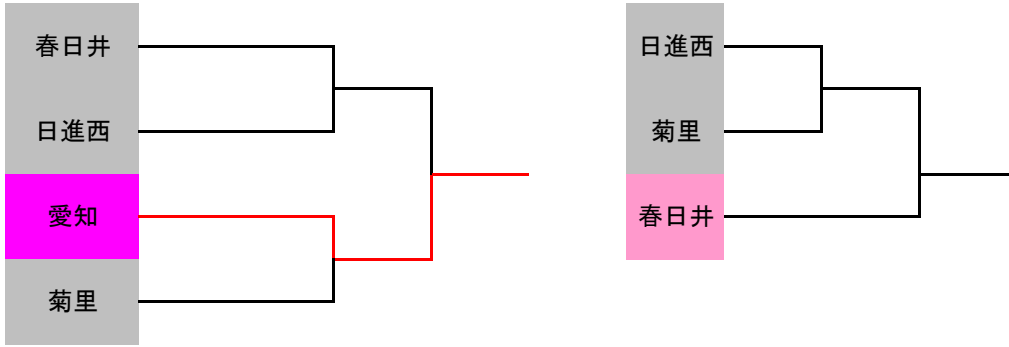

一次予選組合せ表

	A	B	C	D	E	F	G	H	I	J	K	L	M
シード校	愛知	至学館	愛知商	豊明	東海	星城	明和	東邦	栄徳	菊華	享栄	中部第一	名電
シード校		高蔵寺		桜台	名国際						名城附		
球場	愛知	高蔵寺	愛産工	豊明	名国際	星城	春日丘	東邦	栄徳	菊華	享栄	中部第一	名電
1	春日井	高蔵寺	名東	愛知工	名国際	名市工業	名古屋南	名市工芸	名古屋	同朋	富田	千種	名工
2	日進西	瀬戸	瑞陵	桜台	名南工	惟信	緑丘商	東郷	名大附	天白	名城附	旭野	鳴海
3	愛知	至学館	愛知商	豊明	東海	星城	明和	東邦	栄徳	菊華	享栄	中部第一	名電
4	日進	守山	愛産工	瀬戸窯	瀬戸北	旭丘	西陵	春日井西	名大谷	名古屋商	市邨	南山	松蔭
5	菊里	中村	向陽	春日井工	長久手	東海学園	春日丘	昭和	山田	大同			

A 会場 愛知

	1	2	3	4	5	6	7	8	9	
日新西	0	0	0	2	1	0	0	0	0	3
春日井	1	1	0	1	0	3	0	0	×	6

	1	2	3	4	5	
菊里	0	0	0	0	0	0
愛知	0	2	10	7	×	19

	1	2	3	4	5	6	7	8	9	
菊里	0	0	0	0	0	0	4	0	0	4
日新西	0	2	1	0	1	0	1	0	×	5

	1	2	3	4	5	6	7	
春日井	1	0	0	0	0	0	0	1
愛知	3	1	1	3	0	2	×	10