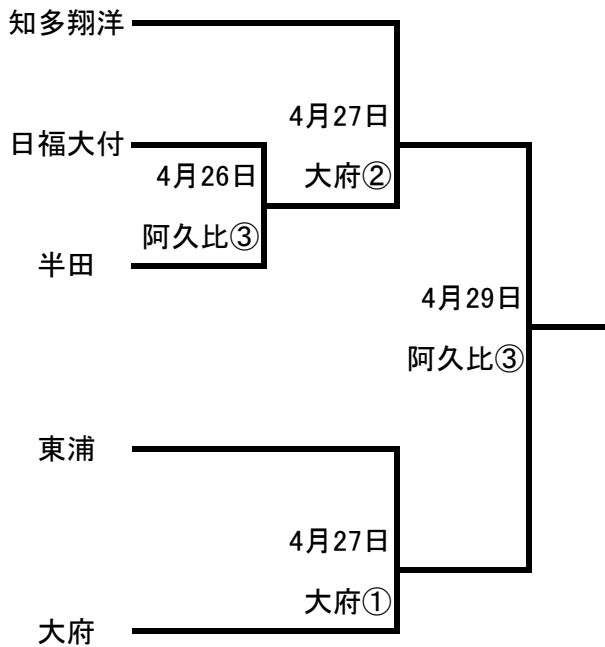

第105回 全尾張高等学校野球選手権 知多地区 予選組合せ

試合時間

2試合 ①10:00 ②12:30
3試合 ①9:00 ②11:30 ③14:00

試合会場

武豊… 武豊高校
阿久比… 阿久比球場
横須賀… 横須賀高校
大府… 大府高校