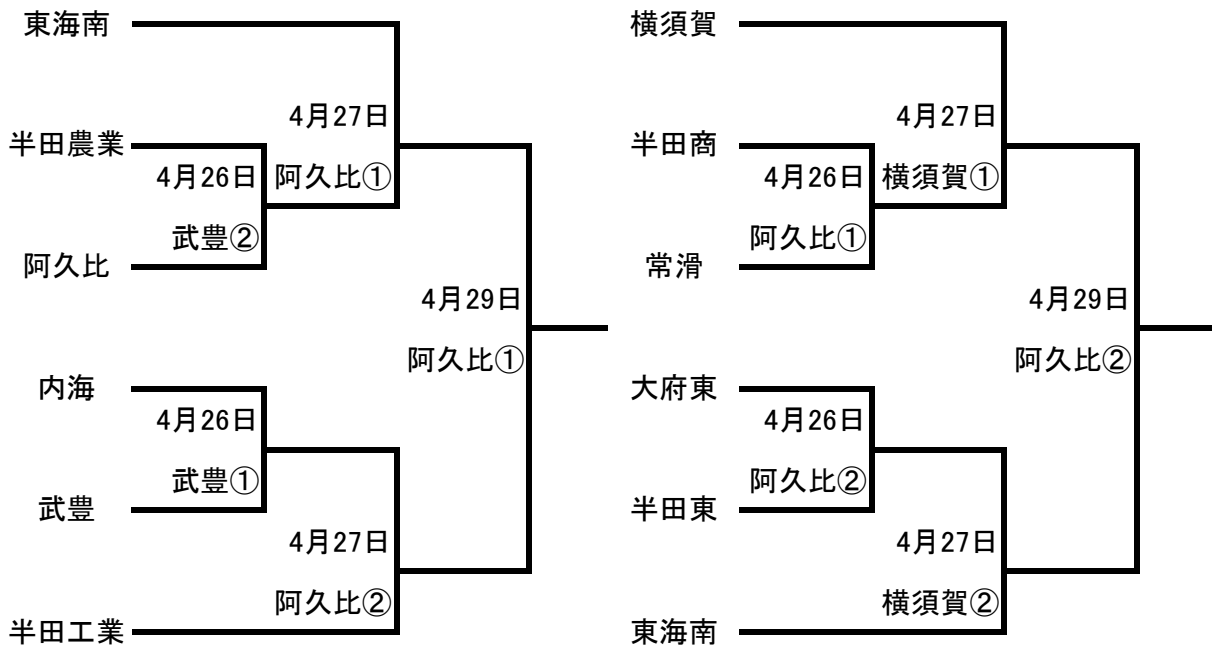

第105回 全尾張高等学校野球選手権 知多地区 予選組合せ

試合時間

2試合 ①10:00 ②12:30
3試合 ①9:00 ②11:30 ③14:00

試合会場

武豊… 武豊高校
阿久比… 阿久比球場
横須賀… 横須賀高校
大府… 大府高校