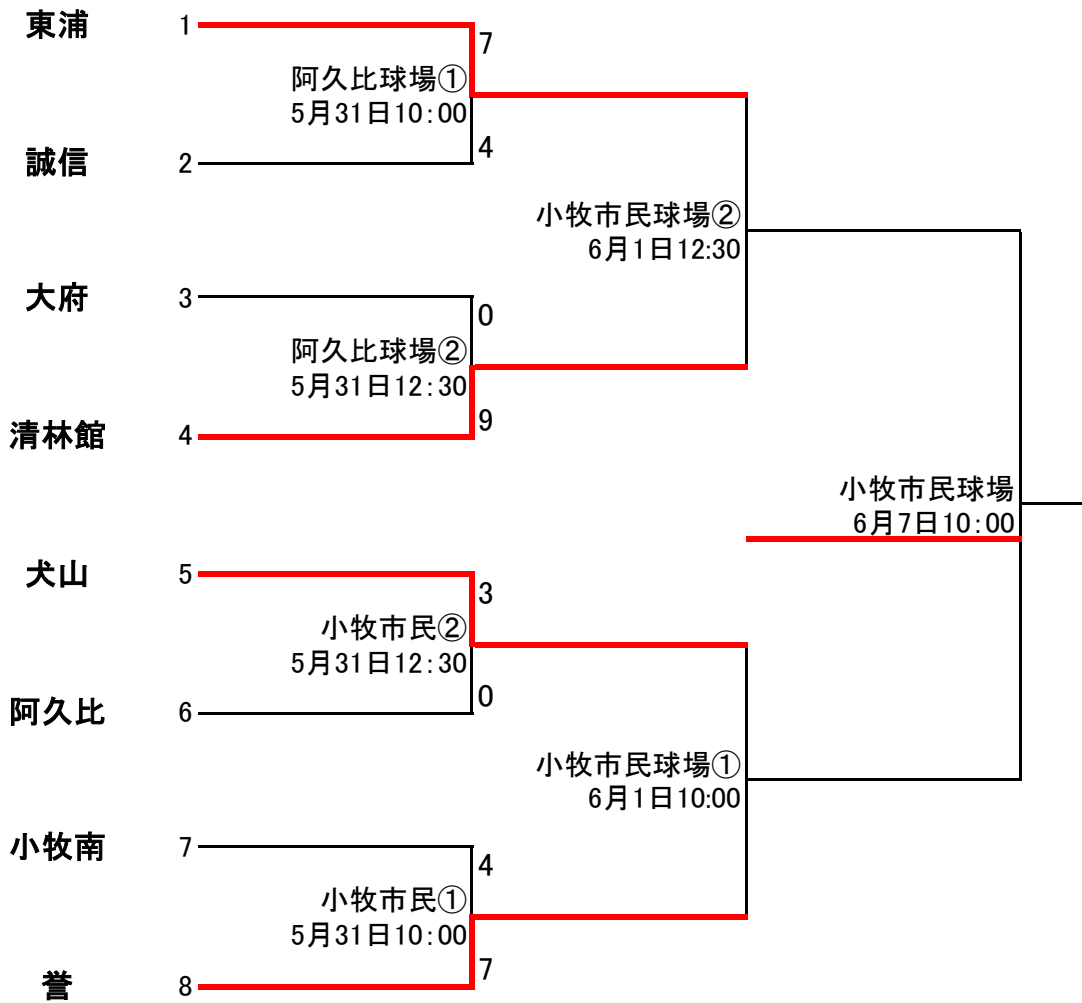

第117回全尾張高等学校野球選手権大会組み合わせ

地区代表

知多地区	1	阿久比
	2	東浦
	3	大府
尾張地区	A	誉
	B	犬山
	C	清林館
	D	小牧南
	E	誠信