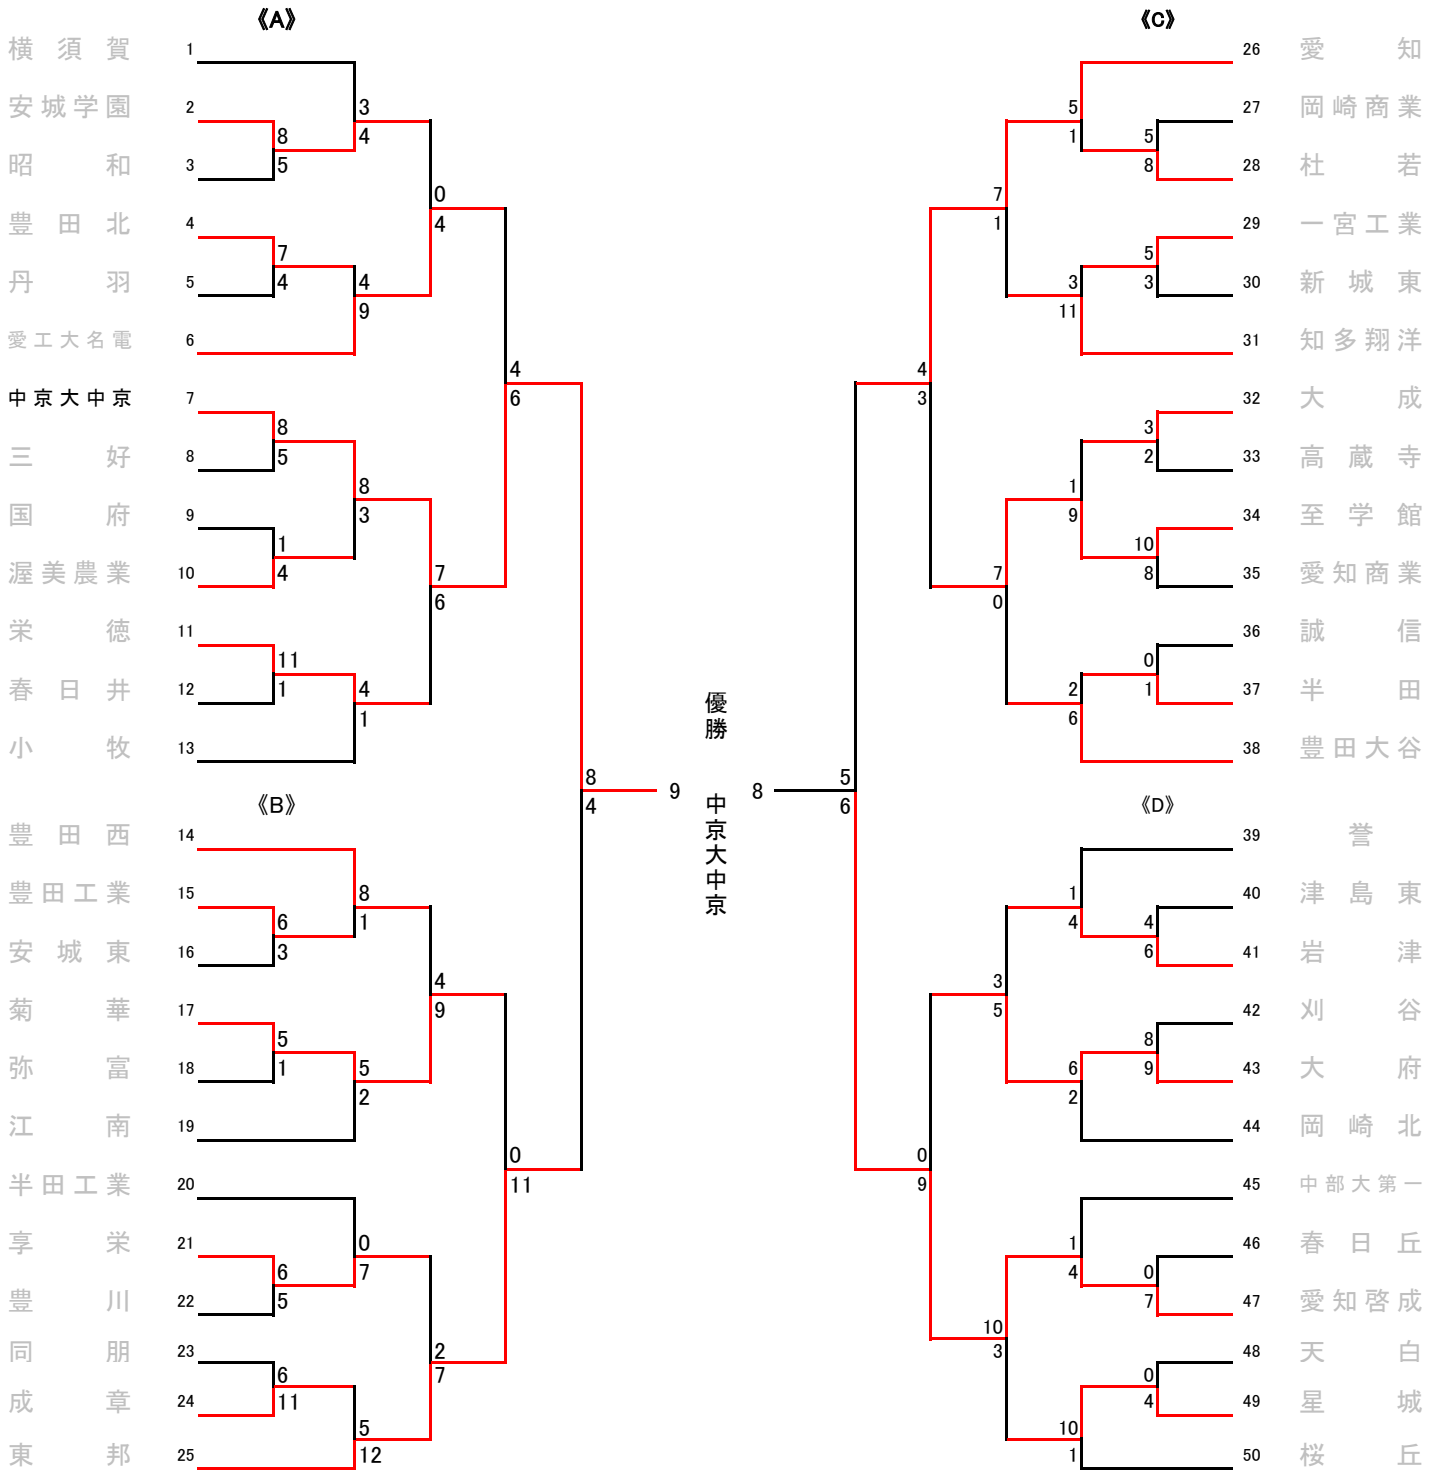

第61回 愛知県高等学校優勝野球大会 50校参加

平成23年度

試合開始時間(土、日、祝)

1試合	10時		
2試合	①10時	②12時30時	
3試合	①9時	②11時30分	③14時

第61回愛知県高等学校優勝野球大会

Aゾーン

1回戦	1	2	3	4	5	6	7	8	9	10	11	12	13	14	15	計
昭和	0	0	3	0	0	1	1	0	0							5
安城学園	0	0	0	2	0	1	4	1	×							8

	投手								捕手							
先攻	山本優一長山								倉地							
後攻	藤高、久住、榊原								神谷、北川							

本塁打 永塚(昭) 杉浦(安) 三塁打 鴨川(安)
二塁打 青山、林(昭) 久米、安江(安)

1回戦	1	2	3	4	5	6	7	8	9	10	11	12	13	14	15	計
丹羽	2	2	0	0	0	0	0	0	0							4
豊田北	0	0	0	0	3	3	0	1	×							7

	投手								捕手							
先攻	田中一丹羽								青山							
後攻	半崎一亀田								清水							

本塁打 三塁打 海田(豊)
二塁打 藤井、森田(丹) 近藤、半崎(豊)

1回戦	1	2	3	4	5	6	7	8	9	10	11	12	13	14	15	計
三好	1	1	0	0	0	0	2	0	1							5
中京大中京	0	1	1	0	1	3	0	2	×							8

	投手								捕手							
先攻	木俣一政田								加藤							
後攻	西岡一浅野								武藤							

本塁打 加藤(三) 三塁打 川本、濱口(中)
二塁打 西岡(中)

1回戦	1	2	3	4	5	6	7	8	9	10	11	12	13	14	15	計
国府	1	0	0	0	0	0	0	0	0							1
渥美農業	0	0	3	0	0	0	1	0	×							4

	投手								捕手							
先攻	河合和一稲葉								鈴木							
後攻	岩瀬								稲垣							

本塁打 三塁打 岩瀬、伊藤(渥)
二塁打 川合(国)

1回戦	1	2	3	4	5	6	7	8	9	10	11	12	13	14	15	計
春日井	1	0	0	0	0											1
栄徳	0	2	0	2	7											11

	投手								捕手							
先攻	伊藤亮一伊藤洋一佐々木翔								崎							
後攻	武田								相羽							

本塁打 三塁打 東(栄)
二塁打 山田航2, 武田、森田(栄) 田岡(春)