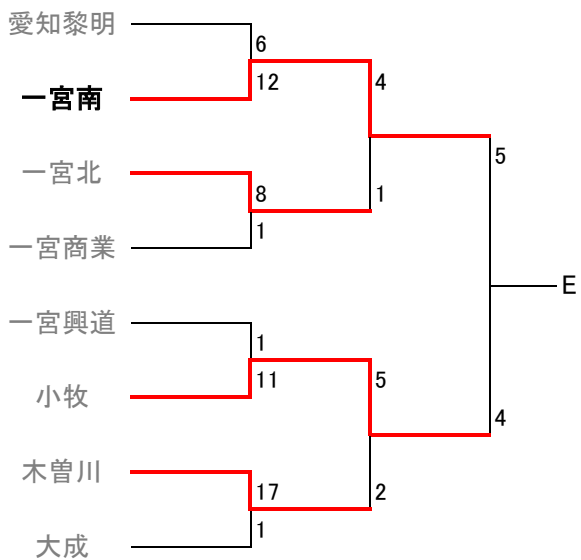

第123回全尾張高等学校野球選手権大会尾張地区大会

試合開始時間 2試合10:00～ 12:30～ 3試合9:00～ 11:30～ 14:00～

【Dゾーン】

1回戦	1	2	3	4	5	6	7	8	9	10	11	12		
尾西	1	4	0	0	0	2	0	0	3					10
岩倉総合	0	0	0	0	5	0	0	1	5X					11
1回戦	1	2	3	4	5	6	7	8	9	10	11	12		
清林館	1	2	1	0	0	0	0	0	0					4
海翔	1	0	1	0	0	0	0	0	0					2
2回戦	1	2	3	4	5	6	7	8	9	10	11	12		
津島	0	3	0	1	1	4	0						9	
清林館	0	0	0	0	0	0	0	(7回コールド)					0	
代表決定戦	1	2	3	4	5	6	7	8	9	10	11	12		
岩倉総合	0	0	0	0	0	0	0	0					0	
津島	1	0	2	0	1	0	2	1X	(8回コールド)				7	

1回戦	1	2	3	4	5	6	7	8	9	10	11	12	
津島	4	0	0	0	3	3	0						10
津島北	0	2	0	0	0	1	0	(7回コールド)					3
1回戦	1	2	3	4	5	6	7	8	9	10	11	12	
丹羽	1	0	2	0	1	1	0	4					9
起工業	0	1	1	0	0	0	0	0	(7回コールド)				2
2回戦	1	2	3	4	5	6	7	8	9	10	11	12	
岩倉総合	0	1	3	2	4	1	0						11
丹羽	1	0	0	0	0	2	0	(7回コールド)				3	

【Eゾーン】

1回戦	1	2	3	4	5	6	7	8	9	10	11	12		
一宮南	2	0	1	1	0	4	0	4	0				12	
愛知黎明	0	0	1	0	1	1	0	3	0				6	
1回戦	1	2	3	4	5	6	7	8	9	10	11	12		
一宮興道	1	0	0	0	0							1		
小牧	6	1	1	2	1X	(5回コールド)						11		
2回戦	1	2	3	4	5	6	7	8	9	10	11	12		
小牧	0	2	0	0	0	0	0	0	0	3			5	
木曾川	1	0	0	0	0	1	0	0	0	0			2	
代表決定戦	1	2	3	4	5	6	7	8	9	10	11	12	13	
小牧	0	0	0	1	0	0	0	0	1	0	0	0	2	4
一宮南	0	0	1	0	0	1	0	0	0	0	0	0	3X	5