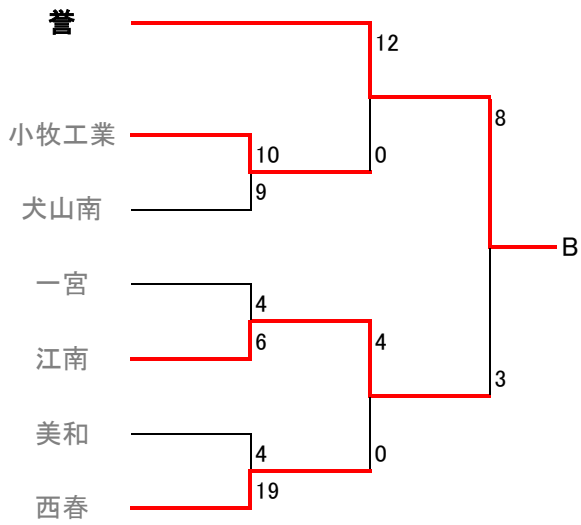

第123回全尾張高等学校野球選手権大会尾張地区大会

試合開始時間 2試合10:00～ 12:30～ 3試合9:00～ 11:30～ 14:00～

【Dゾーン】

1回戦	1	2	3	4	5	6	7	8	9	10	11	12		
尾西	1	4	0	0	0	2	0	0	3					10
岩倉総合	0	0	0	0	5	0	0	1	5X					11
1回戦	1	2	3	4	5	6	7	8	9	10	11	12		
清林館	1	2	1	0	0	0	0	0	0					4
海翔	1	0	1	0	0	0	0	0	0					2
2回戦	1	2	3	4	5	6	7	8	9	10	11	12		
津島	0	3	0	1	1	4	0						9	
清林館	0	0	0	0	0	0	0	(7回コールド)					0	
代表決定戦	1	2	3	4	5	6	7	8	9	10	11	12		
岩倉総合	0	0	0	0	0	0	0	0					0	
津島	1	0	2	0	1	0	2	1X	(8回コールド)				7	

1回戦	1	2	3	4	5	6	7	8	9	10	11	12	
津島	4	0	0	0	3	3	0						10
津島北	0	2	0	0	0	1	0	(7回コールド)					3
1回戦	1	2	3	4	5	6	7	8	9	10	11	12	
丹羽	1	0	2	0	1	1	0	4					9
起工業	0	1	1	0	0	0	0	0	(7回コールド)				2
2回戦	1	2	3	4	5	6	7	8	9	10	11	12	
岩倉総合	0	1	3	2	4	1	0						11
丹羽	1	0	0	0	0	2	0	(7回コールド)				3	

【Eゾーン】

1回戦	1	2	3	4	5	6	7	8	9	10	11	12		
一宮南	2	0	1	1	0	4	0	4	0				12	
愛知黎明	0	0	1	0	1	1	0	3	0				6	
1回戦	1	2	3	4	5	6	7	8	9	10	11	12		
一宮興道	1	0	0	0	0							1		
小牧	6	1	1	2	1X	(5回コールド)						11		
2回戦	1	2	3	4	5	6	7	8	9	10	11	12		
小牧	0	2	0	0	0	0	0	0	0	3			5	
木曾川	1	0	0	0	0	1	0	0	0	0			2	
代表決定戦	1	2	3	4	5	6	7	8	9	10	11	12	13	
小牧	0	0	0	1	0	0	0	0	1	0	0	0	2	4
一宮南	0	0	1	0	0	1	0	0	0	0	0	0	3X	5