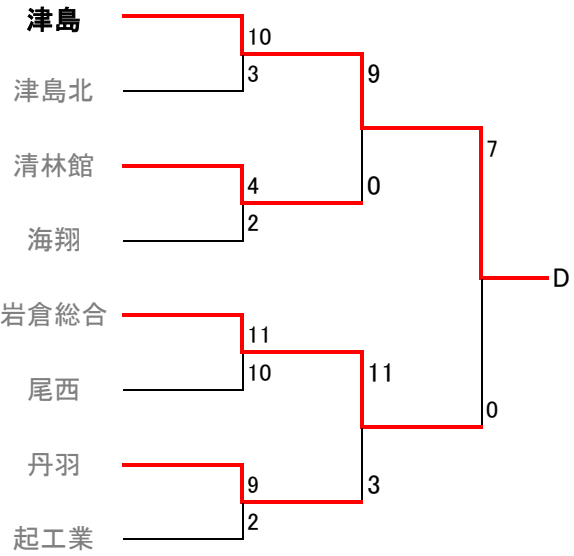

第123回全尾張高等学校野球選手権大会尾張地区大会

試合開始時間 2試合10:00～ 12:30～ 3試合9:00～ 11:30～ 14:00～

【Dゾーン】

1回戦	1	2	3	4	5	6	7	8	9	10	11	12		
尾西	1	4	0	0	0	2	0	0	3					10
岩倉総合	0	0	0	0	5	0	0	1	5X					11
1回戦	1	2	3	4	5	6	7	8	9	10	11	12		
清林館	1	2	1	0	0	0	0	0	0					4
海翔	1	0	1	0	0	0	0	0	0					2
2回戦	1	2	3	4	5	6	7	8	9	10	11	12		
津島	0	3	0	1	1	4	0						9	
清林館	0	0	0	0	0	0	0	(7回コールド)					0	
代表決定戦	1	2	3	4	5	6	7	8	9	10	11	12		
岩倉総合	0	0	0	0	0	0	0	0					0	
津島	1	0	2	0	1	0	2	1X	(8回コールド)				7	

1回戦	1	2	3	4	5	6	7	8	9	10	11	12	
津島	4	0	0	0	3	3	0						10
津島北	0	2	0	0	0	1	0	(7回コールド)					3
1回戦	1	2	3	4	5	6	7	8	9	10	11	12	
丹羽	1	0	2	0	1	1	0	4					9
起工業	0	1	1	0	0	0	0	0	(7回コールド)				2
2回戦	1	2	3	4	5	6	7	8	9	10	11	12	
岩倉総合	0	1	3	2	4	1	0						11
丹羽	1	0	0	0	0	2	0	(7回コールド)				3	

【Eゾーン】

1回戦	1	2	3	4	5	6	7	8	9	10	11	12		
一宮南	2	0	1	1	0	4	0	4	0				12	
愛知黎明	0	0	1	0	1	1	0	3	0				6	
1回戦	1	2	3	4	5	6	7	8	9	10	11	12		
一宮興道	1	0	0	0	0							1		
小牧	6	1	1	2	1X	(5回コールド)						11		
2回戦	1	2	3	4	5	6	7	8	9	10	11	12		
小牧	0	2	0	0	0	0	0	0	0	3			5	
木曾川	1	0	0	0	0	1	0	0	0	0			2	
代表決定戦	1	2	3	4	5	6	7	8	9	10	11	12	13	
小牧	0	0	0	1	0	0	0	0	1	0	0	0	2	4
一宮南	0	0	1	0	0	1	0	0	0	0	0	0	3X	5