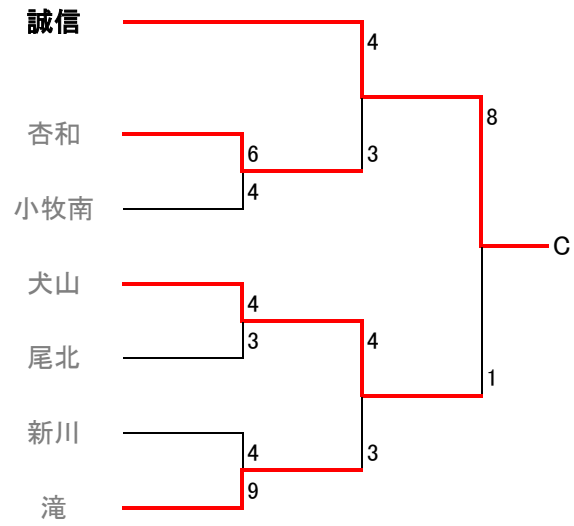

第123回全尾張高等学校野球選手権大会尾張地区大会

試合開始時間 2試合10:00～ 12:30～ 3試合9:00～ 11:30～ 14:00～

【Dゾーン】

1回戦	1	2	3	4	5	6	7	8	9	10	11	12		
尾西	1	4	0	0	0	2	0	0	3					10
岩倉総合	0	0	0	0	5	0	0	1	5X					11
1回戦	1	2	3	4	5	6	7	8	9	10	11	12		
清林館	1	2	1	0	0	0	0	0	0					4
海翔	1	0	1	0	0	0	0	0	0					2
2回戦	1	2	3	4	5	6	7	8	9	10	11	12		
津島	0	3	0	1	1	4	0						9	
清林館	0	0	0	0	0	0	0	(7回コールド)					0	
代表決定戦	1	2	3	4	5	6	7	8	9	10	11	12		
岩倉総合	0	0	0	0	0	0	0	0					0	
津島	1	0	2	0	1	0	2	1X	(8回コールド)				7	

【Eゾーン】

1回戦	1	2	3	4	5	6	7	8	9	10	11	12		
一宮南	2	0	1	1	0	4	0	4	0				12	
愛知黎明	0	0	1	0	1	1	0	3	0				6	
1回戦	1	2	3	4	5	6	7	8	9	10	11	12		
一宮興道	1	0	0	0	0							1		
小牧	6	1	1	2	1X	(5回コールド)						11		
2回戦	1	2	3	4	5	6	7	8	9	10	11	12		
小牧	0	2	0	0	0	0	0	0	0	3			5	
木曾川	1	0	0	0	0	1	0	0	0	0			2	
代表決定戦	1	2	3	4	5	6	7	8	9	10	11	12	13	
小牧	0	0	0	1	0	0	0	0	1	0	0	0	2	4
一宮南	0	0	1	0	0	1	0	0	0	0	0	0	3X	5