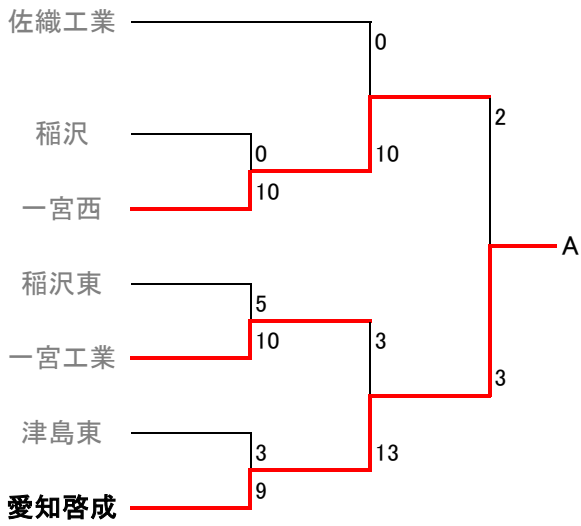

第123回全尾張高等学校野球選手権大会尾張地区大会

試合開始時間 2試合10:00～ 12:30～ 3試合9:00～ 11:30～ 14:00～

【Dゾーン】

1回戦	1	2	3	4	5	6	7	8	9	10	11	12		
尾西	1	4	0	0	0	2	0	0	3					10
岩倉総合	0	0	0	0	5	0	0	1	5X					11
1回戦	1	2	3	4	5	6	7	8	9	10	11	12		
清林館	1	2	1	0	0	0	0	0	0					4
海翔	1	0	1	0	0	0	0	0	0					2
2回戦	1	2	3	4	5	6	7	8	9	10	11	12		
津島	0	3	0	1	1	4	0						9	
清林館	0	0	0	0	0	0	0	(7回コールド)					0	
代表決定戦	1	2	3	4	5	6	7	8	9	10	11	12		
岩倉総合	0	0	0	0	0	0	0	0					0	
津島	1	0	2	0	1	0	2	1X	(8回コールド)				7	

1回戦	1	2	3	4	5	6	7	8	9	10	11	12	
津島	4	0	0	0	3	3	0						10
津島北	0	2	0	0	0	1	0	(7回コールド)					3
1回戦	1	2	3	4	5	6	7	8	9	10	11	12	
丹羽	1	0	2	0	1	1	0	4					9
起工業	0	1	1	0	0	0	0	0	(7回コールド)				2
2回戦	1	2	3	4	5	6	7	8	9	10	11	12	
岩倉総合	0	1	3	2	4	1	0						11
丹羽	1	0	0	0	0	2	0	(7回コールド)				3	

【Eゾーン】

1回戦	1	2	3	4	5	6	7	8	9	10	11	12		
一宮南	2	0	1	1	0	4	0	4	0				12	
愛知黎明	0	0	1	0	1	1	0	3	0				6	
1回戦	1	2	3	4	5	6	7	8	9	10	11	12		
一宮興道	1	0	0	0	0							1		
小牧	6	1	1	2	1X	(5回コールド)						11		
2回戦	1	2	3	4	5	6	7	8	9	10	11	12		
小牧	0	2	0	0	0	0	0	0	0	3			5	
木曾川	1	0	0	0	0	1	0	0	0	0			2	
代表決定戦	1	2	3	4	5	6	7	8	9	10	11	12	13	
小牧	0	0	0	1	0	0	0	0	1	0	0	0	2	4
一宮南	0	0	1	0	0	1	0	0	0	0	0	0	3X	5