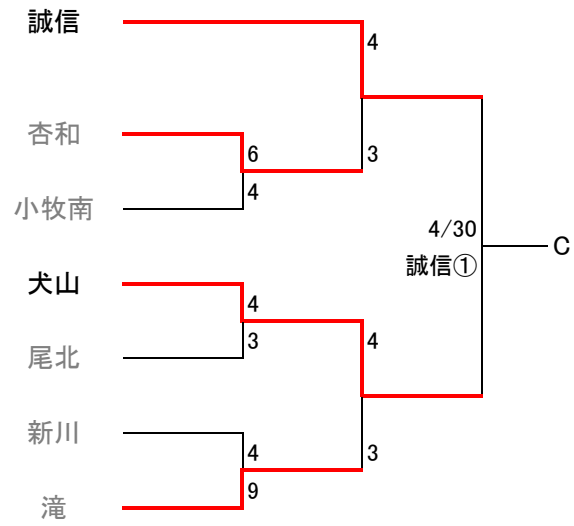

第123回全尾張高等学校野球選手権大会尾張地区大会

試合開始時間 2試合10:00～ 12:30～ 3試合9:00～ 11:30～ 14:00～

(会場)
小牧...小牧高
誉...誉高
誠信...誠信高