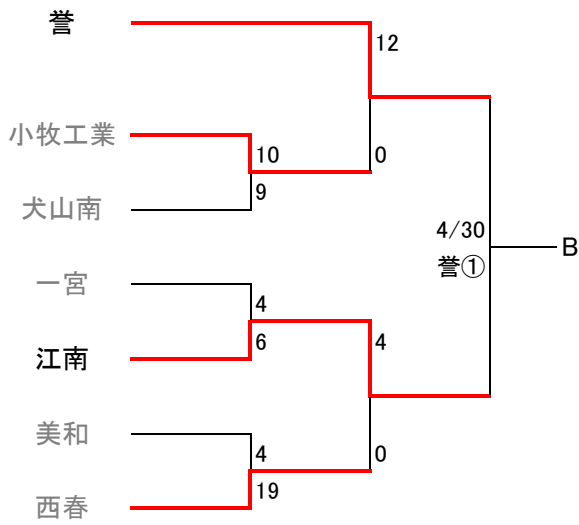

第123回全尾張高等学校野球選手権大会尾張地区大会

試合開始時間 2試合10:00～ 12:30～ 3試合9:00～ 11:30～ 14:00～

(会場)
小牧...小牧高
誉...誉高
誠信...誠信高