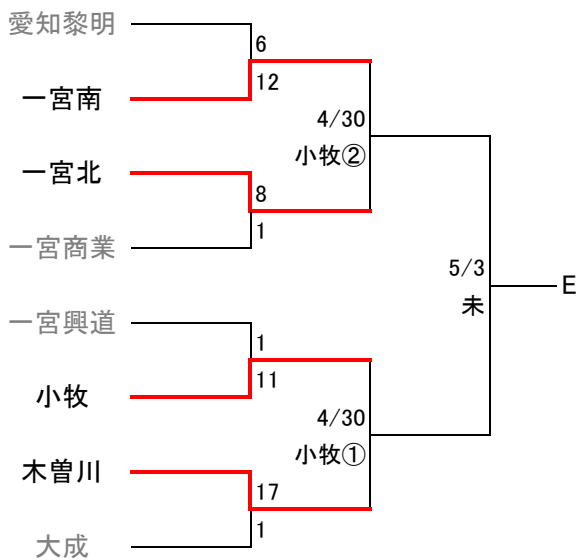

第123回全尾張高等学校野球選手権大会尾張地区大会

試合開始時間 2試合10:00～ 12:30～ 3試合9:00～ 11:30～ 14:00～

(会場)
小牧...小牧高
誉...誉高
誠信...誠信高