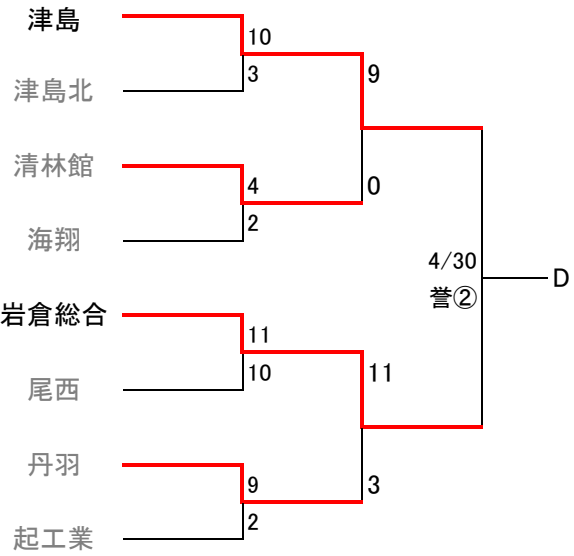

第123回全尾張高等学校野球選手権大会尾張地区大会

試合開始時間 2試合10:00～ 12:30～ 3試合9:00～ 11:30～ 14:00～

(会場)
小牧...小牧高
誉...誉高
誠信...誠信高