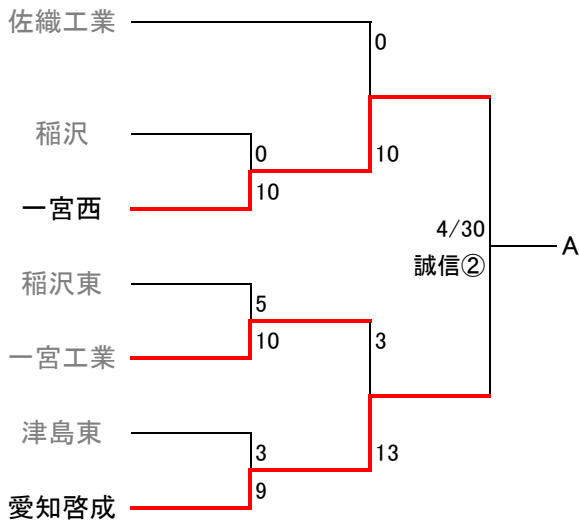

第123回全尾張高等学校野球選手権大会尾張地区大会

試合開始時間 2試合10:00～ 12:30～ 3試合9:00～ 11:30～ 14:00～

(会場)
小牧...小牧高
誉...誉高
誠信...誠信高