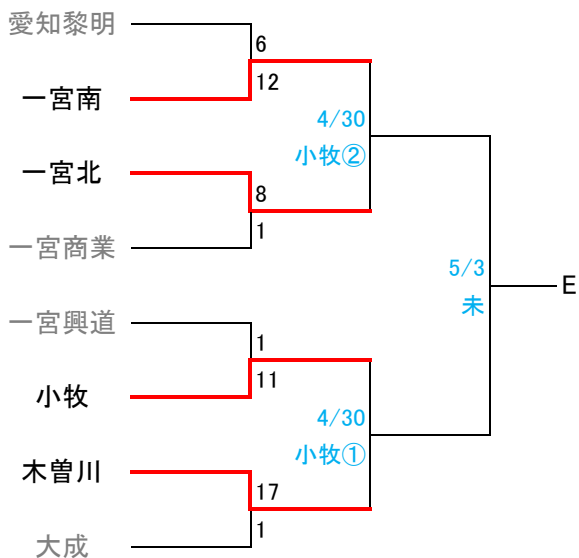

第123回全尾張高等学校野球選手権大会尾張地区大会

試合開始時間 2試合10:00～ 12:30～ 3試合9:00～ 11:30～ 14:00～

(会場)

啓成・・・愛知啓成高

小牧・・・小牧高

佐工・・・佐織工業高

誉・・・誉高

誠信・・・誠信高

* 県大会出場校の関係で日程・会場が変更になる場合があります。

* 青字は日程・会場変更