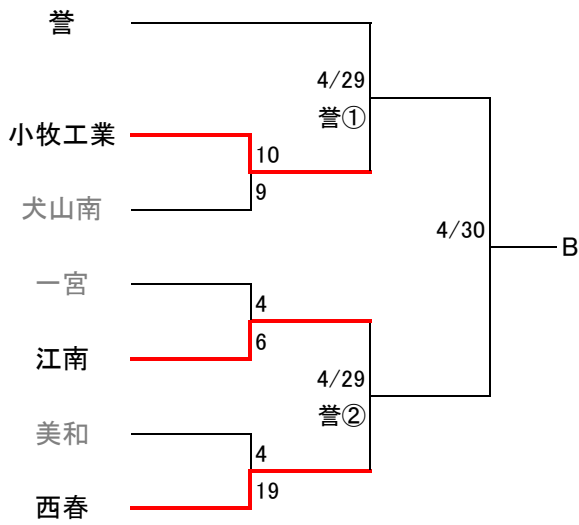

第123回全尾張高等学校野球選手権大会尾張地区大会

試合開始時間 2試合10:00～ 12:30～ 3試合9:00～ 11:30～ 14:00～

(会場)

啓成・・・愛知啓成高

小牧・・・小牧高

佐工・・・佐織工業高

誉・・・誉高

誠信・・・誠信高

* 県大会出場校の関係で日程・会場が変更になる場合があります。

* 青字は日程・会場変更