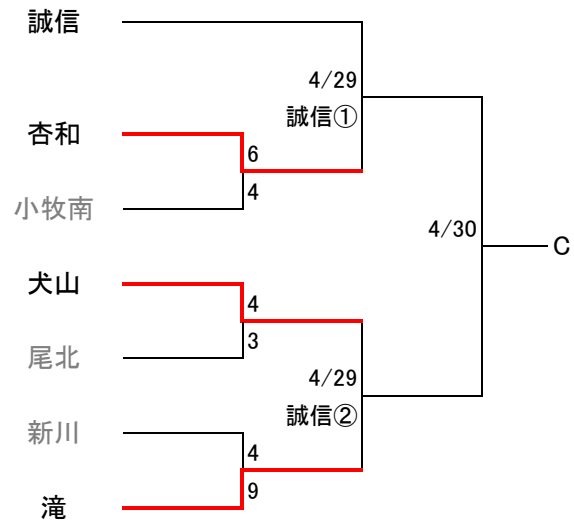

第123回全尾張高等学校野球選手権大会尾張地区大会

試合開始時間 2試合10:00～ 12:30～ 3試合9:00～ 11:30～ 14:00～

(会場)

啓成・・・愛知啓成高

小牧・・・小牧高

佐工・・・佐織工業高

誉・・・誉高

誠信・・・誠信高

* 県大会出場校の関係で日程・会場が変更になる場合があります。

* 青字は日程・会場変更