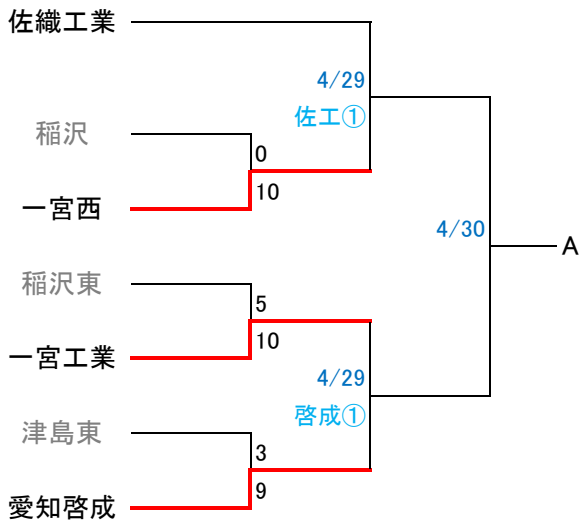

第123回全尾張高等学校野球選手権大会尾張地区大会

試合開始時間 2試合10:00～ 12:30～ 3試合9:00～ 11:30～ 14:00～

(会場)

啓成・・・愛知啓成高

小牧・・・小牧高

佐工・・・佐織工業高

誉・・・誉高

誠信・・・誠信高

* 県大会出場校の関係で日程・会場が変更になる場合があります。

* 青字は日程・会場変更