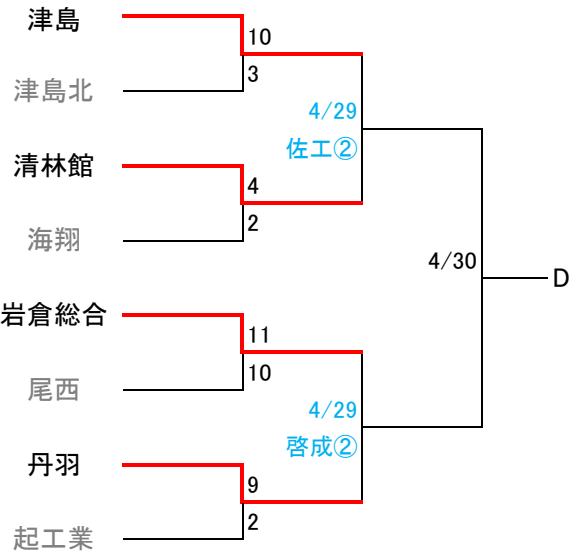

第123回全尾張高等学校野球選手権大会尾張地区大会

試合開始時間 2試合10:00～ 12:30～ 3試合9:00～ 11:30～ 14:00～

(会場)

啓成・・・愛知啓成高

小牧・・・小牧高

佐工・・・佐織工業高

誉・・・誉高

誠信・・・誠信高

* 県大会出場校の関係で日程・会場が変更になる場合があります。

* 青字は日程・会場変更