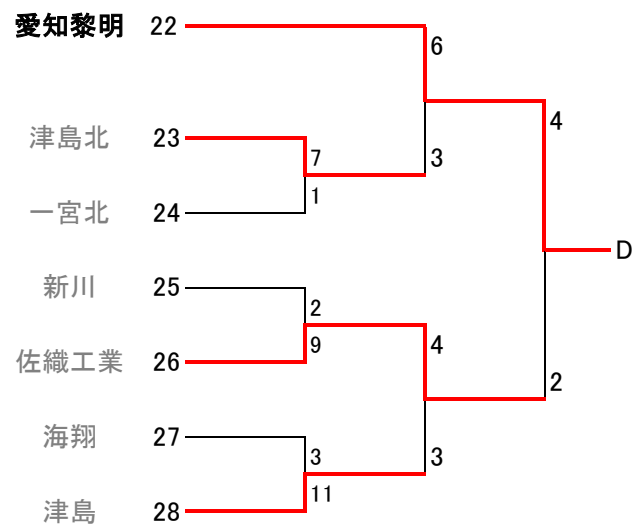

# 第122回全尾張高等学校野球選手権大会尾張地区予選組み合わせ

○試合開始時間

○会場

\*一宮商業、稲沢東高校は部員不足により棄権となりました

# 第122回全尾張高等学校野球選手権大会尾張地区予選

## 【Aゾーン】

1回戦	1	2	3	4	5	6	7	8	9	10	11	12		1回戦	1	2	3	4	5	6	7	8	9	10	11	12	
岩倉総合	1	0	2	0	0	0	1	2	0				6	小牧南	0	1	1	1	0	0	2	0	4			9	
尾西	3	0	0	0	1	0	0	0	0				4	一宮興道	0	0	0	0	0	1	0	0	0			1	
1回戦	1	2	3	4	5	6	7	8	9	10	11	12		2回戦	1	2	3	4	5	6	7	8	9	10	11	12	
一宮西	0	0	0	0	0	0	0						0	岩倉総合	0	0	0	0	0	0	0	0				0	
滝	1	0	1	0	4	2	X						8	起工業	0	0	1	0	2	2	0	2X				7	
2回戦	1	2	3	4	5	6	7	8	9	10	11	12		代表決定戦	1	2	3	4	5	6	7	8	9	10	11	12	
小牧南	1	0	0	1	0	0	0	0	0				2	起工業	3	2	1	0	0	0	1	2	1			10	
滝	0	0	2	0	1	0	0	2	X				5	滝	1	0	0	0	0	0	3	0	2			6	