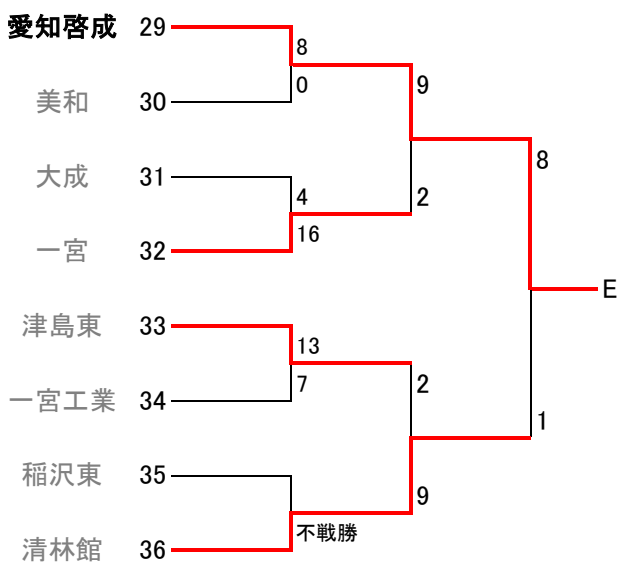

# 第122回全尾張高等学校野球選手権大会尾張地区予選組み合わせ

○試合開始時間

○会場

\*一宮商業、稲沢東高校は部員不足により棄権となりました

# 第122回全尾張高等学校野球選手権大会尾張地区予選

## 【Aゾーン】

1回戦	1	2	3	4	5	6	7	8	9	10	11	12		1回戦	1	2	3	4	5	6	7	8	9	10	11	12	
岩倉総合	1	0	2	0	0	0	1	2	0				6	小牧南	0	1	1	1	0	0	2	0	4			9	
尾西	3	0	0	0	1	0	0	0	0				4	一宮興道	0	0	0	0	0	1	0	0	0			1	
1回戦	1	2	3	4	5	6	7	8	9	10	11	12		2回戦	1	2	3	4	5	6	7	8	9	10	11	12	
一宮西	0	0	0	0	0	0	0						0	岩倉総合	0	0	0	0	0	0	0	0				0	
滝	1	0	1	0	4	2	X						8	起工業	0	0	1	0	2	2	0	2X				7	
2回戦	1	2	3	4	5	6	7	8	9	10	11	12		代表決定戦	1	2	3	4	5	6	7	8	9	10	11	12	
小牧南	1	0	0	1	0	0	0	0	0				2	起工業	3	2	1	0	0	0	1	2	1			10	
滝	0	0	2	0	1	0	0	2	X				5	滝	1	0	0	0	0	0	3	0	2			6	