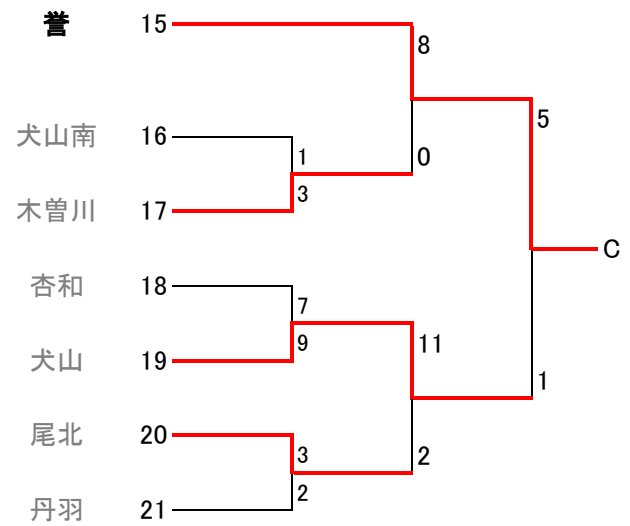

# 第122回全尾張高等学校野球選手権大会尾張地区予選組み合わせ

○試合開始時間

○会場

\*一宮商業、稲沢東高校は部員不足により棄権となりました

# 第122回全尾張高等学校野球選手権大会尾張地区予選

## 【Aゾーン】

1回戦	1	2	3	4	5	6	7	8	9	10	11	12		1回戦	1	2	3	4	5	6	7	8	9	10	11	12	
岩倉総合	1	0	2	0	0	0	1	2	0				6	小牧南	0	1	1	1	0	0	2	0	4			9	
尾西	3	0	0	0	1	0	0	0	0				4	一宮興道	0	0	0	0	0	1	0	0	0			1	
1回戦	1	2	3	4	5	6	7	8	9	10	11	12		2回戦	1	2	3	4	5	6	7	8	9	10	11	12	
一宮西	0	0	0	0	0	0	0						0	岩倉総合	0	0	0	0	0	0	0	0				0	
滝	1	0	1	0	4	2	X						8	起工業	0	0	1	0	2	2	0	2X				7	
2回戦	1	2	3	4	5	6	7	8	9	10	11	12		代表決定戦	1	2	3	4	5	6	7	8	9	10	11	12	
小牧南	1	0	0	1	0	0	0	0	0				2	起工業	3	2	1	0	0	0	1	2	1			10	
滝	0	0	2	0	1	0	0	2	X				5	滝	1	0	0	0	0	0	3	0	2			6	