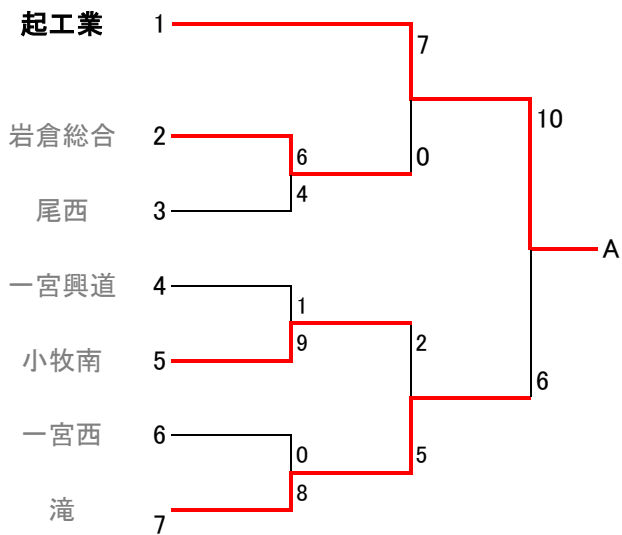

# 第122回全尾張高等学校野球選手権大会尾張地区予選組み合わせ

○試合開始時間

○会場

\*一宮商業、稲沢東高校は部員不足により棄権となりました

# 第122回全尾張高等学校野球選手権大会尾張地区予選

## 【Aゾーン】

1回戦	1	2	3	4	5	6	7	8	9	10	11	12		1回戦	1	2	3	4	5	6	7	8	9	10	11	12	
岩倉総合	1	0	2	0	0	0	1	2	0				6	小牧南	0	1	1	1	0	0	2	0	4			9	
尾西	3	0	0	0	1	0	0	0	0				4	一宮興道	0	0	0	0	0	1	0	0	0			1	
1回戦	1	2	3	4	5	6	7	8	9	10	11	12		2回戦	1	2	3	4	5	6	7	8	9	10	11	12	
一宮西	0	0	0	0	0	0	0						0	岩倉総合	0	0	0	0	0	0	0	0				0	
滝	1	0	1	0	4	2	X						8	起工業	0	0	1	0	2	2	0	2X				7	
2回戦	1	2	3	4	5	6	7	8	9	10	11	12		代表決定戦	1	2	3	4	5	6	7	8	9	10	11	12	
小牧南	1	0	0	1	0	0	0	0	0				2	起工業	3	2	1	0	0	0	1	2	1			10	
滝	0	0	2	0	1	0	0	2	X				5	滝	1	0	0	0	0	0	3	0	2			6	