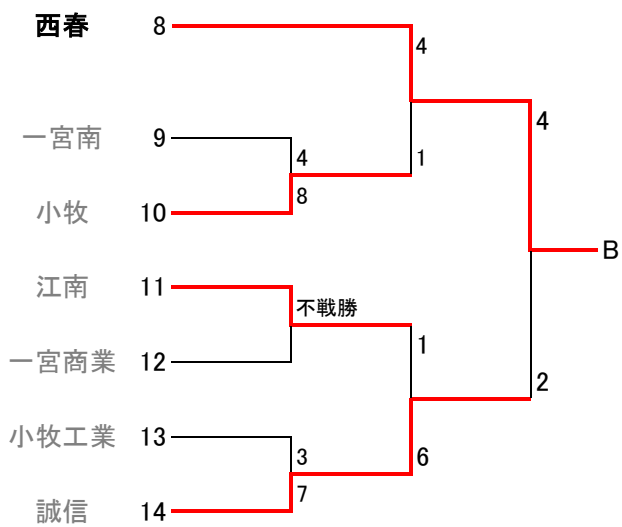

# 第122回全尾張高等学校野球選手権大会尾張地区予選組み合わせ

○試合開始時間

○会場

\*一宮商業、稲沢東高校は部員不足により棄権となりました

# 第122回全尾張高等学校野球選手権大会尾張地区予選

## 【Aゾーン】

1回戦	1	2	3	4	5	6	7	8	9	10	11	12		1回戦	1	2	3	4	5	6	7	8	9	10	11	12	
岩倉総合	1	0	2	0	0	0	1	2	0				6	小牧南	0	1	1	1	0	0	2	0	4			9	
尾西	3	0	0	0	1	0	0	0	0				4	一宮興道	0	0	0	0	0	1	0	0	0			1	
1回戦	1	2	3	4	5	6	7	8	9	10	11	12		2回戦	1	2	3	4	5	6	7	8	9	10	11	12	
一宮西	0	0	0	0	0	0	0						0	岩倉総合	0	0	0	0	0	0	0	0				0	
滝	1	0	1	0	4	2	X						8	起工業	0	0	1	0	2	2	0	2X				7	
2回戦	1	2	3	4	5	6	7	8	9	10	11	12		代表決定戦	1	2	3	4	5	6	7	8	9	10	11	12	
小牧南	1	0	0	1	0	0	0	0	0				2	起工業	3	2	1	0	0	0	1	2	1			10	
滝	0	0	2	0	1	0	0	2	X				5	滝	1	0	0	0	0	0	3	0	2			6	