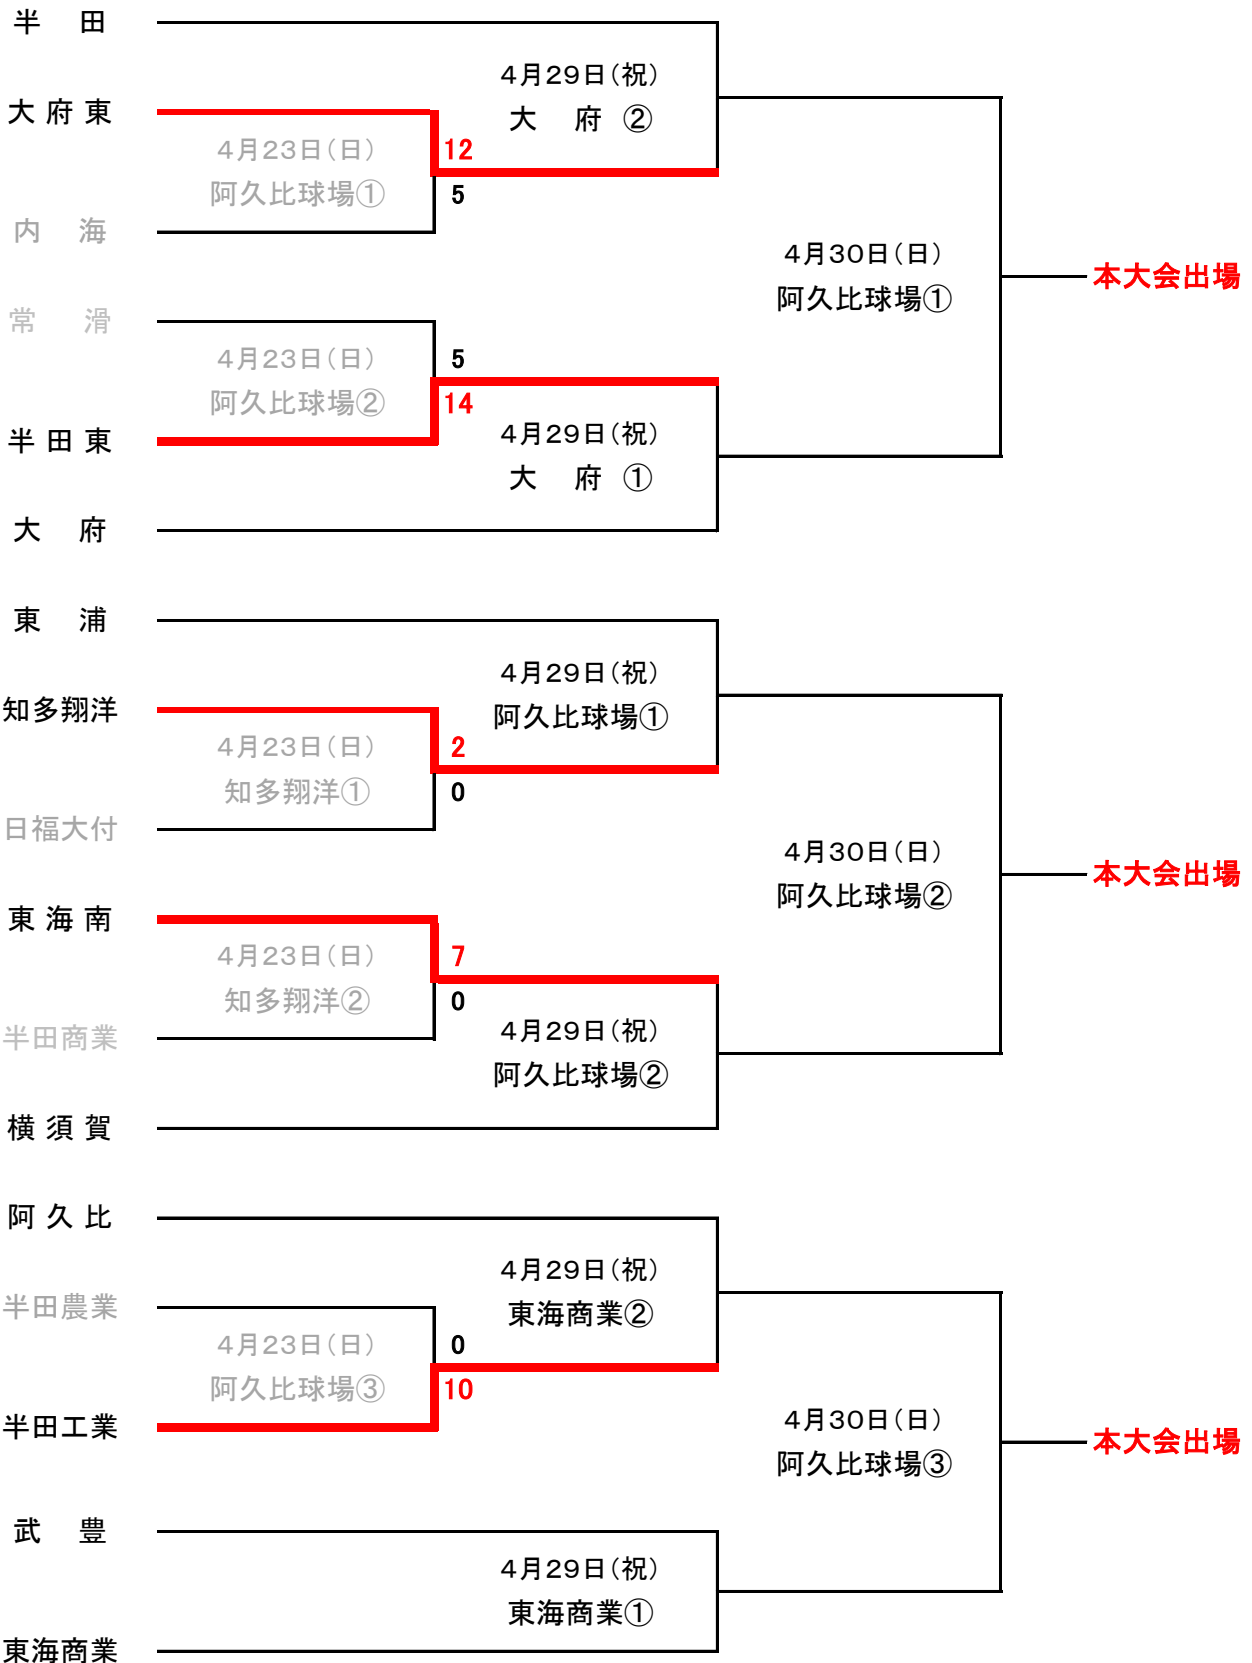

第123回 全尾張高等学校野球選手権大会 知多地区予選 (各ブロック1位が本大会出場)

大会期間 平成29年4月23日(日)・29日(祝)・30日(日)
 予備日5月3日(祝)・4日(休)・6日(土)・7日(日)

延長13回以降はタイブレークを採用
 (無死1・2塁から開始)

○ 数字は試合順 球場表示以外は学校グラウンド

試合開始予定時間

2試合の場合 ① 10:00 ② 12:30

3試合の場合 ① 9:00 ② 11:30 ③ 14:00

【組み合わせ】 組み合わせの上側が一塁側

☆本大会日程 小牧・阿久比球場等で開催 抽選日：5月19日(金)抽選会
 日程：5月27日(土)・28日(日)・6月3日(土) 予備日：6月4日(日)阿久比球場

第123回 全尾張高等学校野球選手権大会 知多地区予選

4月23日(日)の結果

1回戦	1	2	3	4	5	6	7	8	9	10	11	12	R
大府東	0	1	2	0	0	5	4		7回 コールド				12
内海	0	1	0	0	4	0	0						5