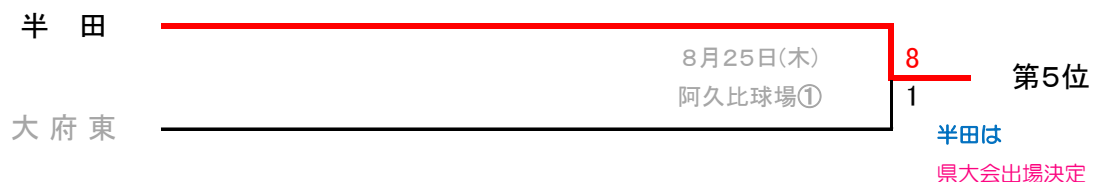

平成28年度 秋季知多地区高校野球 二次トーナメント (上位5校が県大会出場)

試合開始予定時間(○数字は試合順)

2試合の場合 ①10:00 ②12:30

3試合の場合 ① 9:00 ②11:30 ③14:00

組み合わせ上側の学校が一塁側

延長は12回までとし、それ以降はタイブレークを行う

【二次トーナメント組み合わせ】

【敗者復活戦】

第3・4位決定戦

第5位決定戦

平成28年度 秋季知多地区高校野球 二次トーナメント 結果

8月20日(土) 結果

1回戦	1	2	3	4	5	6	7	8	9	10	11	12	R
半田工業	1	0	0	2	0	0	0	0	1				4
半田	0	0	0	0	1	0	1	0	0				2

1回戦	1	2	3	4	5	6	7	8	9	10	11	12	R
東海南	2	0	1	0	0	0	0	0	0				3
大府	0	0	0	0	0	1	0	4	X				5