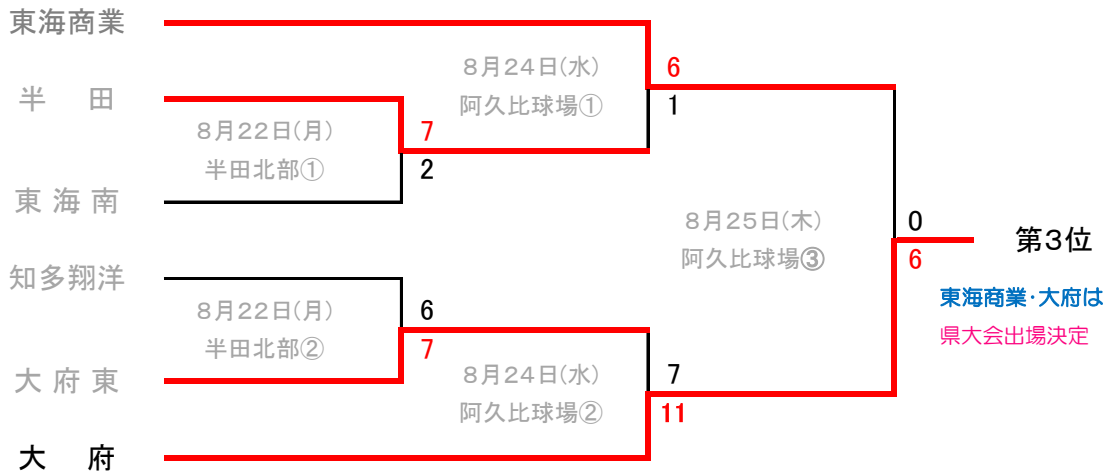

平成28年度 秋季知多地区高校野球 二次トーナメント (上位5校が県大会出場)

試合開始予定時間(○数字は試合順)

2試合の場合 ①10:00 ②12:30

3試合の場合 ① 9:00 ②11:30 ③14:00

組み合わせ上側の学校が一塁側

延長は12回までとし、それ以降はタイブレークを行う

【二次トーナメント組み合わせ】

【敗者復活戦】

第3・4位決定戦

第5位決定戦

平成28年度 秋季知多地区高校野球 二次トーナメント 結果

8月20日(土) 結果

1回戦	1	2	3	4	5	6	7	8	9	10	11	12	R
半田工業	1	0	0	2	0	0	0	0	1				4
半田	0	0	0	0	1	0	1	0	0				2

1回戦	1	2	3	4	5	6	7	8	9	10	11	12	R
東海南	2	0	1	0	0	0	0	0	0				3
大府	0	0	0	0	0	1	0	4	X				5