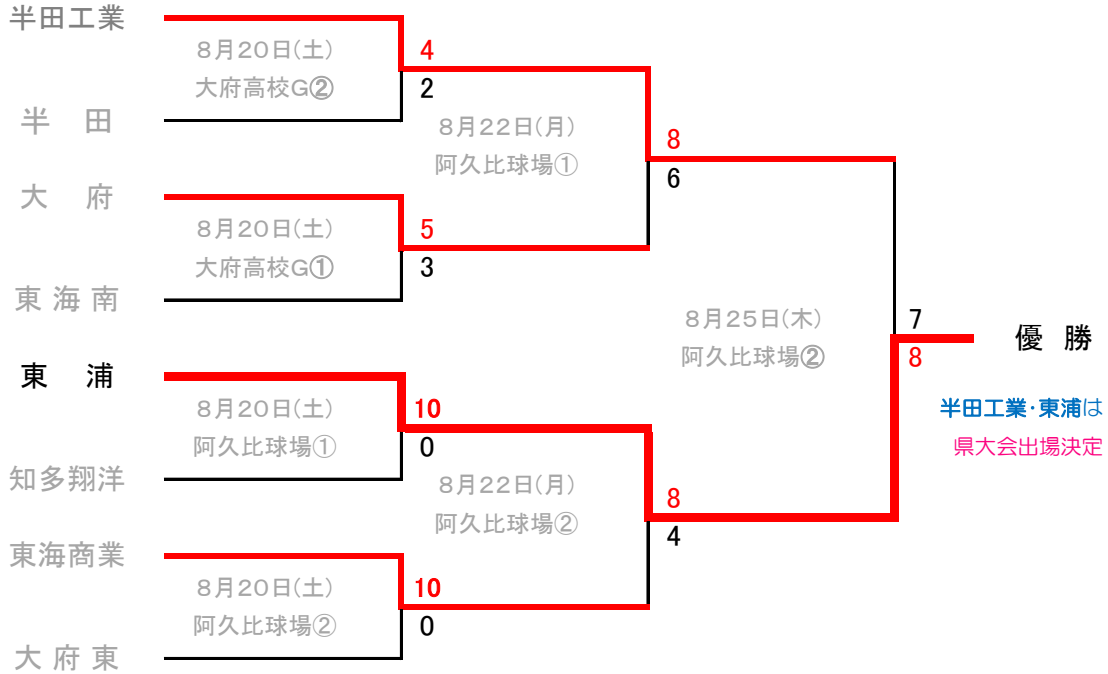

平成28年度 秋季知多地区高校野球 二次トーナメント (上位5校が県大会出場)

試合開始予定時間(○数字は試合順)

2試合の場合 ①10:00 ②12:30

3試合の場合 ① 9:00 ②11:30 ③14:00

組み合わせ上側の学校が一塁側

延長は12回までとし、それ以降はタイブレークを行う

【二次トーナメント組み合わせ】

【敗者復活戦】

第3・4位決定戦

第5位決定戦

平成28年度 秋季知多地区高校野球 二次トーナメント 結果

8月20日(土) 結果

1回戦	1	2	3	4	5	6	7	8	9	10	11	12	R
半田工業	1	0	0	2	0	0	0	0	1				4
半田	0	0	0	0	1	0	1	0	0				2

1回戦	1	2	3	4	5	6	7	8	9	10	11	12	R
東海南	2	0	1	0	0	0	0	0	0				3
大府	0	0	0	0	0	1	0	4	X				5